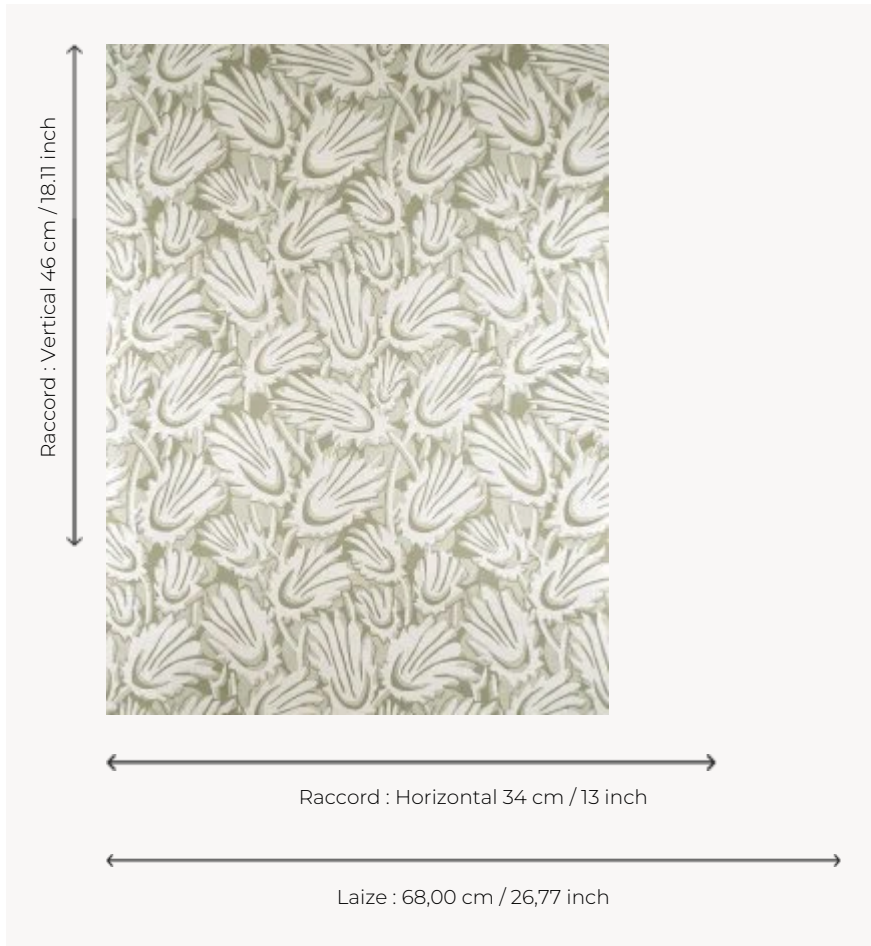

FP878001 LE BALLET

Champ de palmes précieuses évoquant des œillets ou des acanthes. Le support, imprimé de façon traditionnelle, nacré ou doré apporte chaleur et douceur au dessin issu des archives de la Maison Pierre Frey.

FP878001 - Lin

Pierre Frey

TYPE	Papier peints imprimés petites largeurs
UNITÉ DE VENTE	Disponible au rouleau de 10,05 mts
SUPPORT	INTISSE
COMPOSITION	-
LAIZE	68 cm / 26,77 inch
RACCORD	H: 34 cm - 13,00 inch V: 46 cm - 18,11 inch Raccord droit
POIDS	175 gr / m ²
ENTRETIEN	
EMARGEMENT	Emargé
POSE/DÉPOSE	Encoller le mur Arrachable à sec
CERTIFICATIONS	EUROCLASS B-s1,d0 ASTM E84 Class A
NOTES	Support non feu Bonne solidité à la lumière
LIASSE	F9979PPFREY33

3 Couleurs

FP878001
Lin

FP878002
Celadon

FP878003
Or