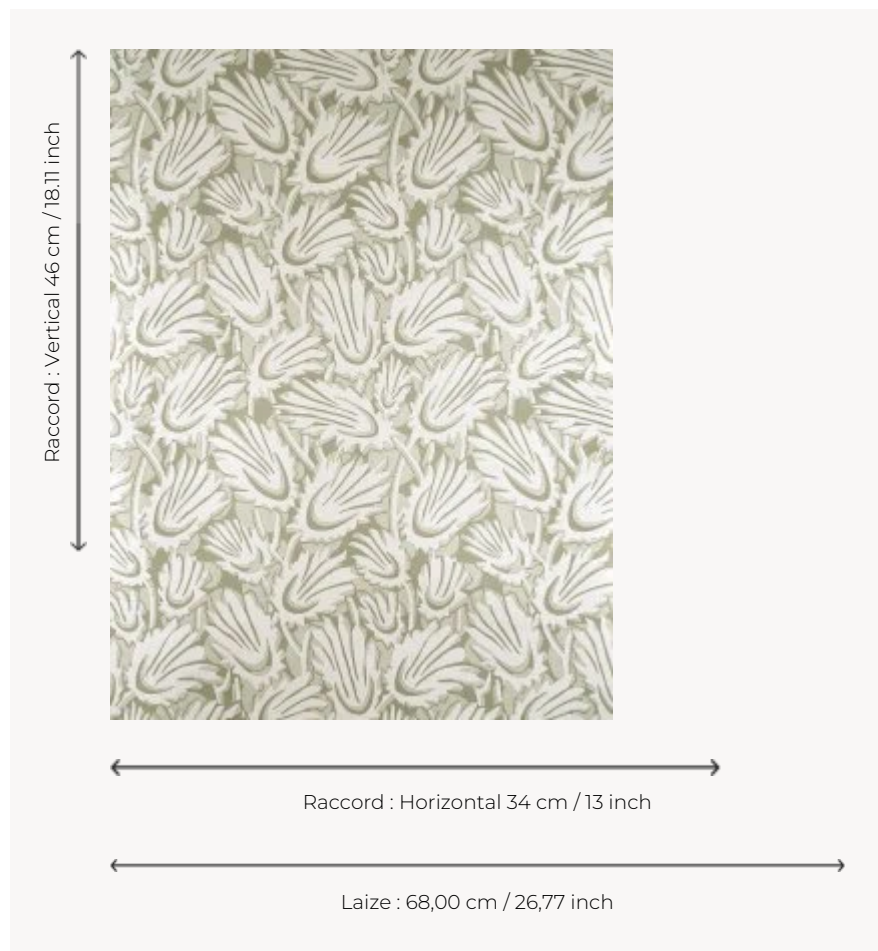

# FP878001 LE BALLET

Champ de palmes précieuses évoquant des œillets ou des acanthes. Le support, imprimé de façon traditionnelle, nacré ou doré apporte chaleur et douceur au dessin issu des archives de la Maison Pierre Frey.

## Pierre Frey

<b>TYPE</b>	Papier peints imprimés petites largeurs
<b>UNITÉ DE VENTE</b>	Disponible au rouleau de 10,05 mts
<b>SUPPORT</b>	INTISSE
<b>COMPOSITION</b>	-
<b>LAIZE</b>	68 cm / 26,77 inch
<b>RACCORD</b>	H: 34 cm - 13,00 inch V: 46 cm - 18,11 inch Raccord droit
<b>POIDS</b>	175 gr / m <sup>2</sup>
<b>ENTRETIEN</b>	
<b>EMARGEMENT</b>	Emargé
<b>POSE/DÉPOSE</b>	Encoller le mur Arrachable à sec
<b>CERTIFICATIONS</b>	EUROCLASS B-s1,d0 ASTM E84 Class A
<b>NOTES</b>	Support non feu Bonne solidité à la lumière
<b>LIASSE</b>	F9979PPFREY33

## 3 Couleurs

FP878001  
Lin

FP878002  
Celadon

FP878003  
Or