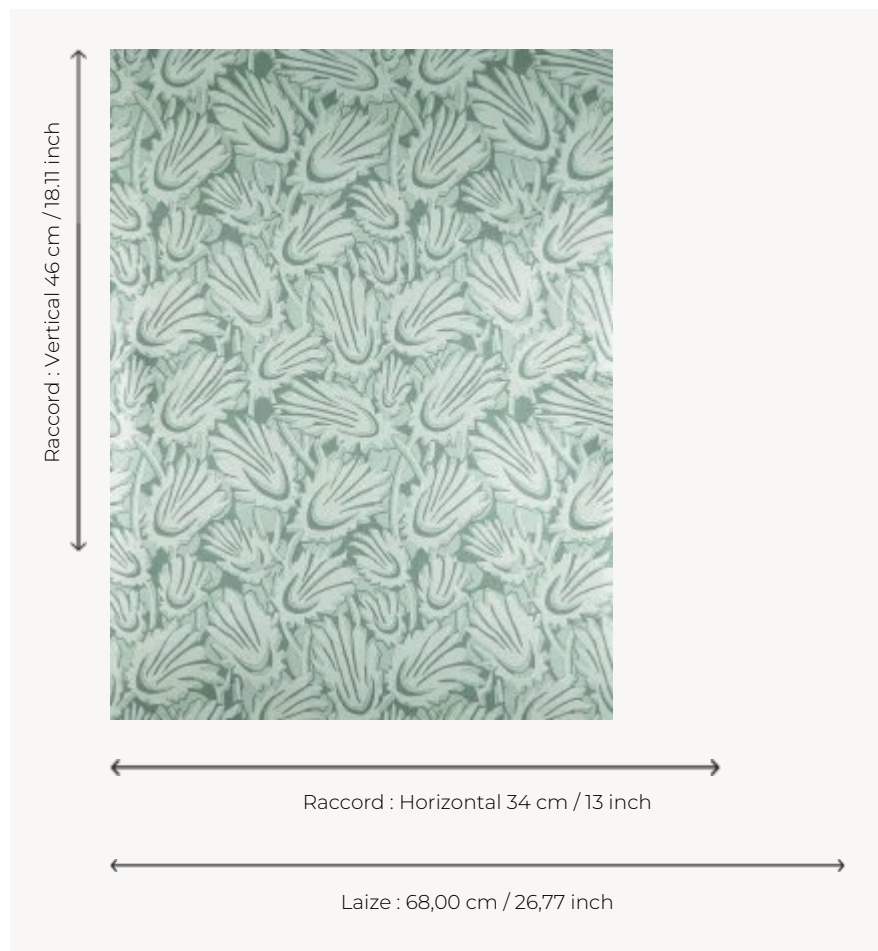

FP878002 LE BALLET

Champ de palmes précieuses évoquant des œillets ou des acanthes. Le support, imprimé de façon traditionnelle, nacré ou doré apporte chaleur et douceur au dessin issu des archives de la Maison Pierre Frey.

FP878002 - Celadon

Pierre Frey

TYPE	Papier peints imprimés petites largeurs
UNITÉ DE VENTE	Disponible au rouleau de 10,05 mts
SUPPORT	INTISSE
COMPOSITION	-
LAIZE	68 cm / 26,77 inch
RACCORD	H: 34 cm - 13,00 inch V: 46 cm - 18,11 inch Raccord droit
POIDS	175 gr / m ²
ENTRETIEN	
EMARGEMENT	Emargé
POSE/DÉPOSE	Encoller le mur Arrachable à sec
CERTIFICATIONS	EUROCLASS B-s1,d0 ASTM E84 Class A
NOTES	Support non feu Bonne solidité à la lumière
LIASSE	F9979PPFREY33

3 Couleurs

FP878001
Lin

FP878002
Celadon

FP878003
Or