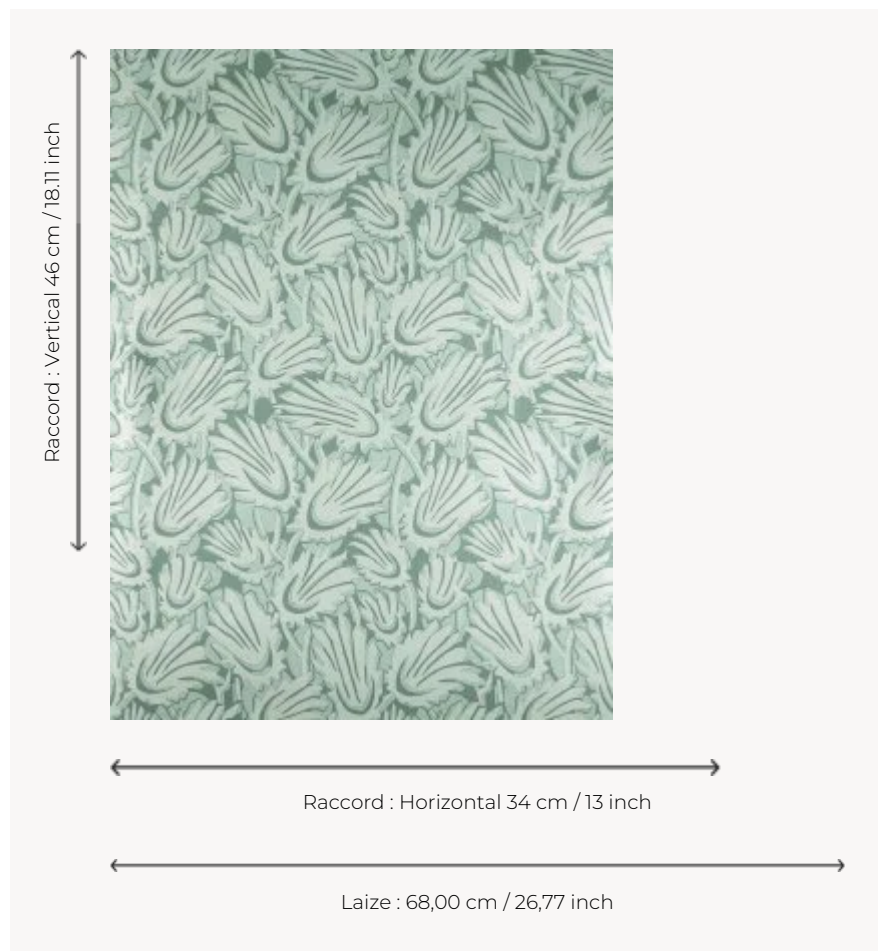

# FP878002 LE BALLET

Champ de palmes précieuses évoquant des œillets ou des acanthes. Le support, imprimé de façon traditionnelle, nacré ou doré apporte chaleur et douceur au dessin issu des archives de la Maison Pierre Frey.

## FP878002 - Celadon

## Pierre Frey

<b>TYPE</b>	Papier peints imprimés petites largeurs
<b>UNITÉ DE VENTE</b>	Disponible au rouleau de 10,05 mts
<b>SUPPORT</b>	INTISSE
<b>COMPOSITION</b>	-
<b>LAIZE</b>	68 cm / 26,77 inch
<b>RACCORD</b>	H: 34 cm - 13,00 inch V: 46 cm - 18,11 inch Raccord droit
<b>POIDS</b>	175 gr / m <sup>2</sup>
<b>ENTRETIEN</b>	
<b>EMARGEMENT</b>	Emargé
<b>POSE/DÉPOSE</b>	Encoller le mur Arrachable à sec
<b>CERTIFICATIONS</b>	EUROCLASS B-s1,d0 ASTM E84 Class A
<b>NOTES</b>	Support non feu Bonne solidité à la lumière
<b>LIASSE</b>	F9979PPFREY33

## 3 Couleurs

FP878001  
Lin

FP878002  
Celadon

FP878003  
Or