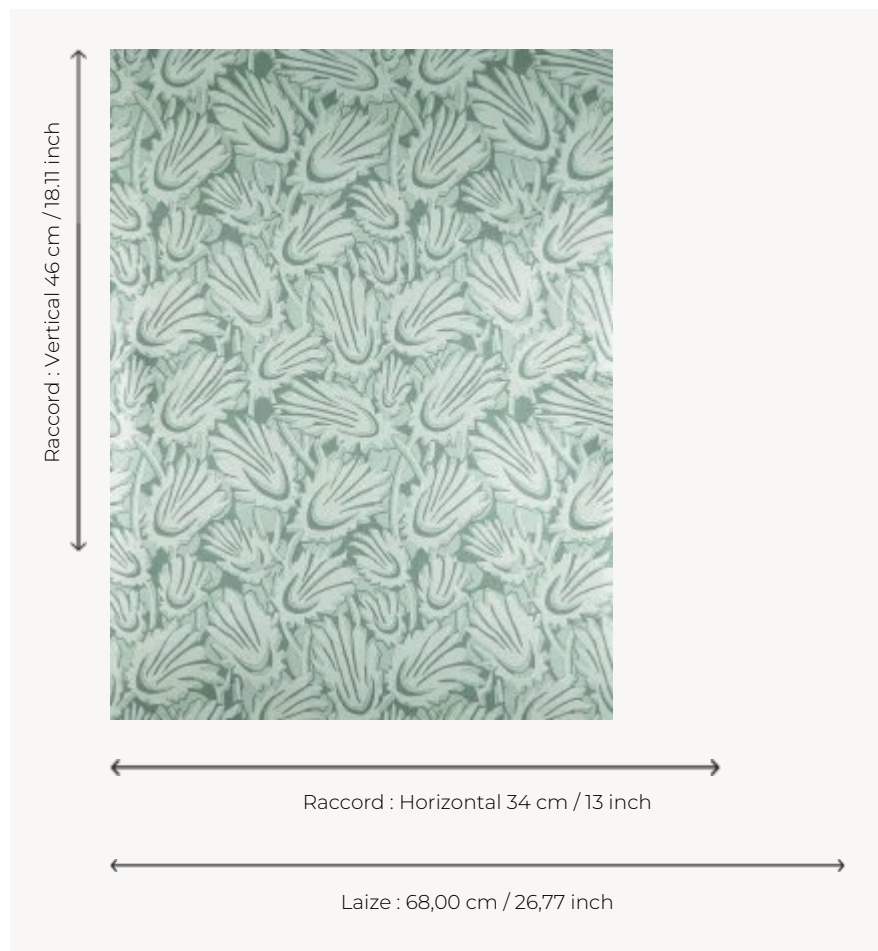

FP878002 LE BALLET

Champ de palmes précieuses évoquant des œillets ou des acanthes. Le support, imprimé de façon traditionnelle, nacré ou doré apporte chaleur et douceur au dessin issu des archives de la Maison Pierre Frey.

FP878002 - Celadon

Pierre Frey

TYPE	Papier peints imprimés petites largeurs
UNITÉ DE VENTE	Disponible au rouleau de 10,05 mts
SUPPORT	INTISSE
COMPOSITION	-
LAIZE	68 cm / 26,77 inch
RACCORD	H: 34 cm - 13,00 inch V: 46 cm - 18,11 inch Raccord droit
POIDS	175 gr / m ²
ENTRETIEN	
EMARGEMENT	Emargé
POSE/DÉPOSE	Encoller le mur Arrachable à sec
CERTIFICATIONS	EUROCLASS B-s1,d0 ASTM E84 Class A
NOTES	Support non feu Bonne solidité à la lumière
LIASSE	F9979PPFREY33

3 Couleurs

FP878001

Lin

FP878002

Celadon

FP878003

Or