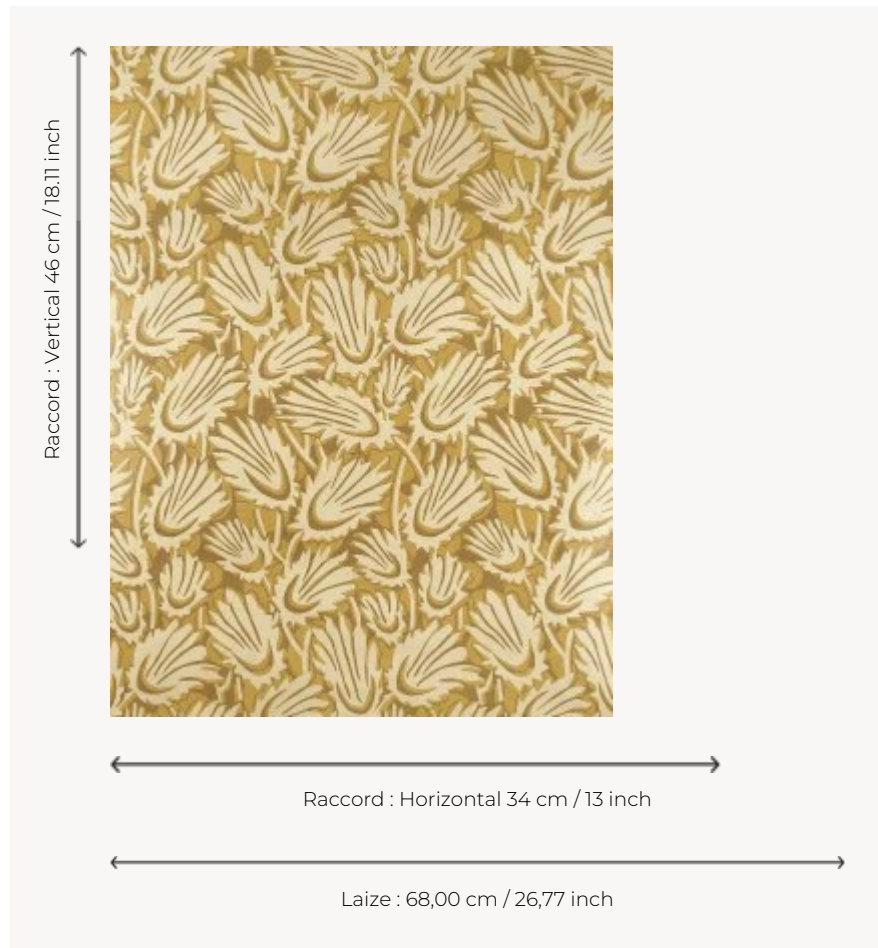

# FP878003 LE BALLET

Champ de palmes précieuses évoquant des œillets ou des acanthes. Le support, imprimé de façon traditionnelle, nacré ou doré apporte chaleur et douceur au dessin issu des archives de la Maison Pierre Frey.

## Pierre Frey

<b>TYPE</b>	Papier peints imprimés petites largeurs
<b>UNITÉ DE VENTE</b>	Disponible au rouleau de 10,05 mts
<b>SUPPORT</b>	INTISSE
<b>COMPOSITION</b>	-
<b>LAIZE</b>	68 cm / 26,77 inch
<b>RACCORD</b>	H: 34 cm - 13,00 inch V: 46 cm - 18,11 inch Raccord droit
<b>POIDS</b>	175 gr / m <sup>2</sup>
<b>ENTRETIEN</b>	
<b>EMARGEMENT</b>	Emargé
<b>POSE/DÉPOSE</b>	Encoller le mur Arrachable à sec
<b>CERTIFICATIONS</b>	EUROCLASS B-s1,d0 ASTM E84 Class A
<b>NOTES</b>	Support non feu Bonne solidité à la lumière
<b>LIASSE</b>	F9979PPFREY33