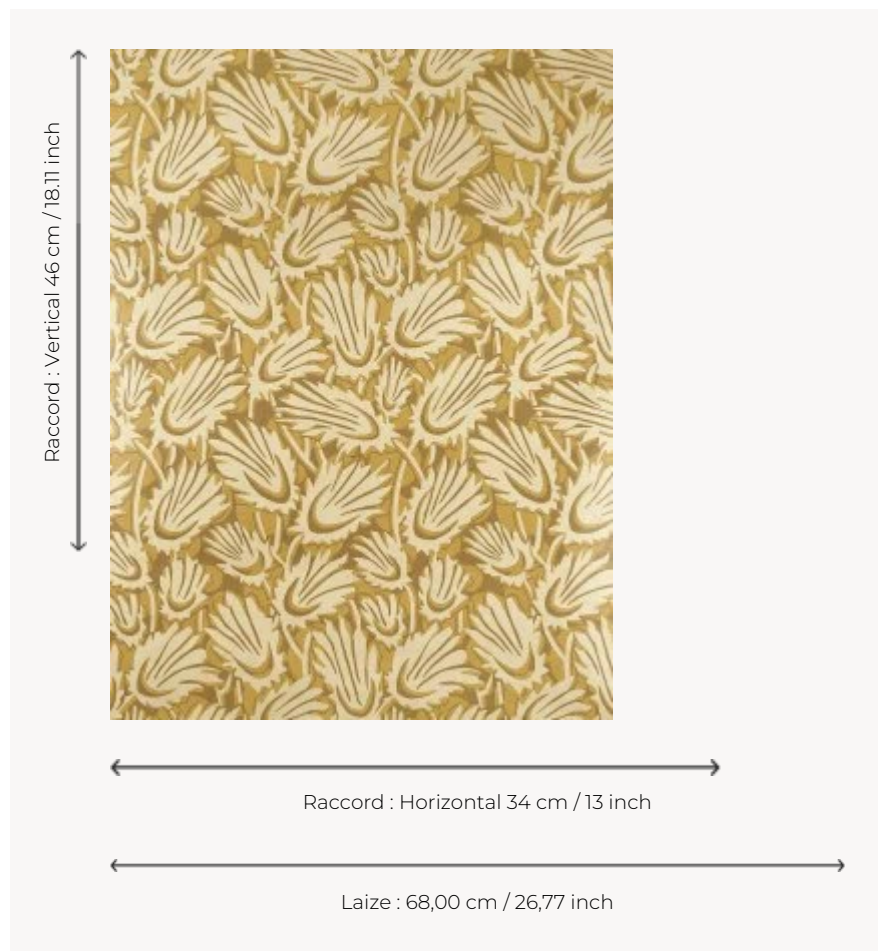

FP878003 LE BALLET

Champ de palmes précieuses évoquant des œillets ou des acanthes. Le support, imprimé de façon traditionnelle, nacré ou doré apporte chaleur et douceur au dessin issu des archives de la Maison Pierre Frey.

FP878003 - Or

Pierre Frey

TYPE	Papier peints imprimés petites largeurs
UNITÉ DE VENTE	Disponible au rouleau de 10,05 mts
SUPPORT	INTISSE
COMPOSITION	-
LAIZE	68 cm / 26,77 inch
RACCORD	H: 34 cm - 13,00 inch V: 46 cm - 18,11 inch Raccord droit
POIDS	175 gr / m ²
ENTRETIEN	
EMARGEMENT	Emargé
POSE/DÉPOSE	Encoller le mur Arrachable à sec
CERTIFICATIONS	EUROCLASS B-s1,d0 ASTM E84 Class A
NOTES	Support non feu Bonne solidité à la lumière
LIASSE	F9979PPFREY33

3 Couleurs

FP878001
Lin

FP878002
Celadon

FP878003
Or