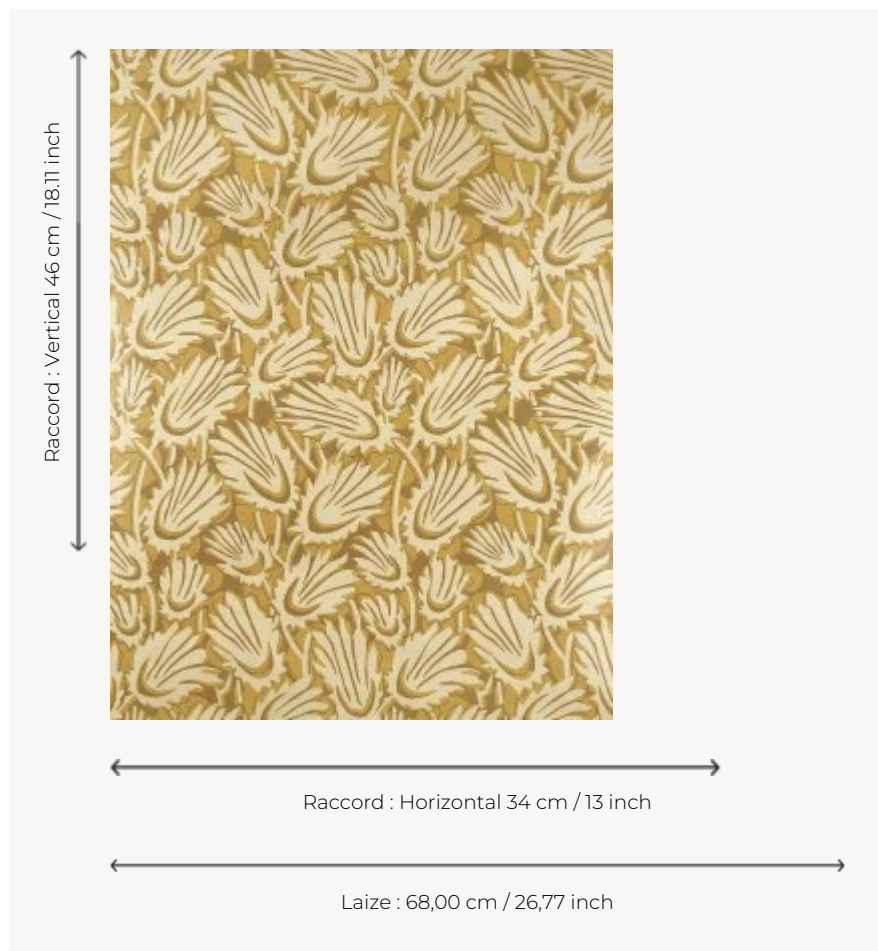

FP878003 LE BALLET

Champ de palmes précieuses évoquant des œillets ou des acanthes. Le support, imprimé de façon traditionnelle, nacré ou doré apporte chaleur et douceur au dessin issu des archives de la Maison Pierre Frey.

FP878003 - Or

Pierre Frey

TYPE	Papier peints imprimés petites largeurs
UNITÉ DE VENTE	Disponible au rouleau de 10,05 mts
SUPPORT	INTISSE
COMPOSITION	-
LAIZE	68 cm / 26,77 inch
RACCORD	H: 34 cm - 13,00 inch V: 46 cm - 18,11 inch Raccord droit
POIDS	175 gr / m²
ENTRETIEN	
EMARGEMENT	Emargé
POSE/DÉPOSE	Encoller le mur Arrachable à sec
CERTIFICATIONS	EUROCLASS B-s1,d0 ASTM E84 Class A
NOTES	Support non feu Bonne solidité à la lumière
LIASSE	F9979PPFREY33