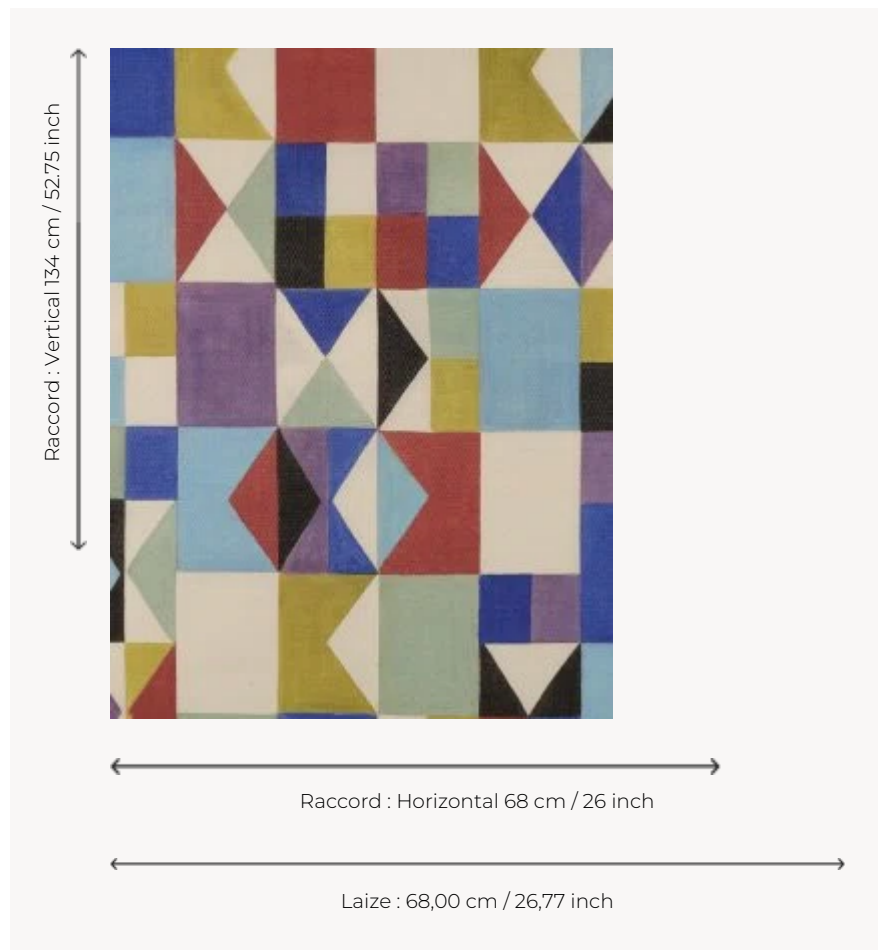

FP881001 ARLEQUINADE

Composition géométrique peinte à la brosse évoquant les costumes colorés du personnage d'Arlequin. Impression sur vinyle à l'aspect de natte artisanale et à la finition mate.

FP881001 - Arlequin

Pierre Frey

TYPE	Papier peints imprimés petites largeurs - Vinyles
UNITÉ DE VENTE	Disponible au mètre
SUPPORT	INTISSE
COMPOSITION	100 % Vinyle
LAIZE	68 cm / 26,77 inch
RACCORD	H: 68 cm - 26,00 inch V: 134 cm - 52,75 inch Raccord sauté
POIDS	460 gr / m ²
ENTRETIEN	
EMARGEMENT	Emargé
POSE/DÉPOSE	Encoller le mur Arrachable au mouillé
CERTIFICATIONS	EUROCLASS B-s2,d0 ASTM E84 Class A
NOTES	Support non feu Décor lessivable Bonne solidité à la lumière
LIASSE	F9979PPFREY33

2 Couleurs

FP881001
Arlequin

FP881002
Glacier