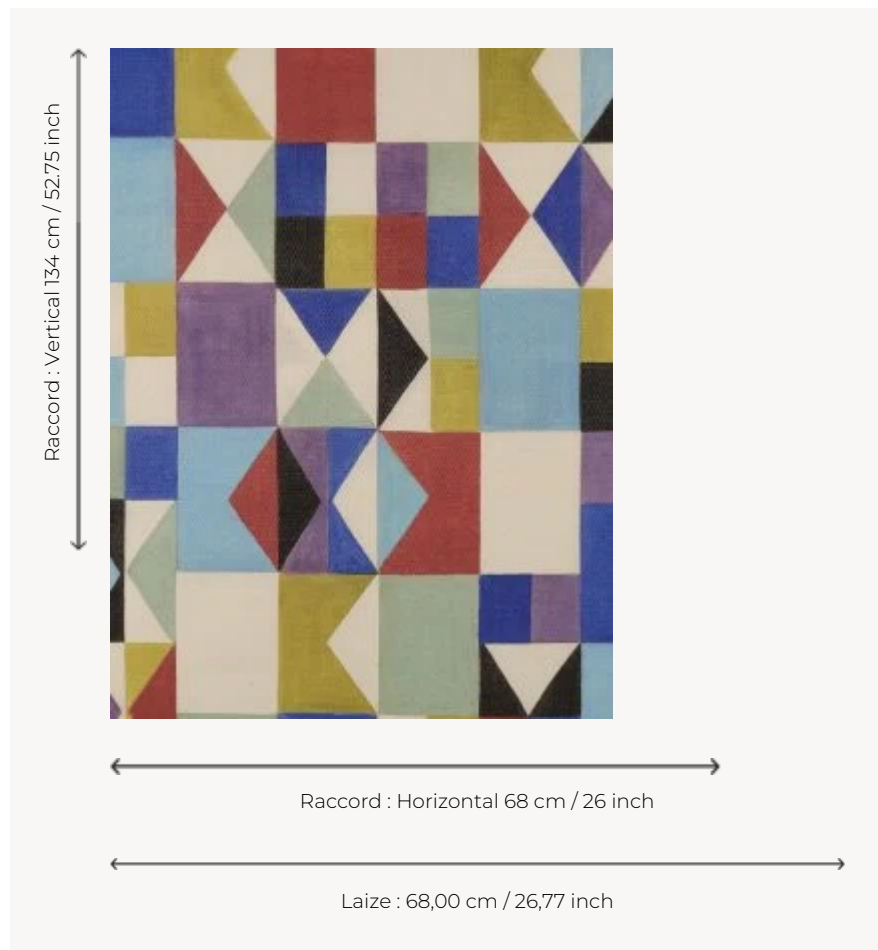

# FP881001 ARLEQUINADE

Composition géométrique peinte à la brosse évoquant les costumes colorés du personnage d'Arlequin. Impression sur vinyle à l'aspect de natte artisanale et à la finition mate.

## Pierre Frey

<b>TYPE</b>	Papier peints imprimés petites largeurs - Vinyles
<b>UNITÉ DE VENTE</b>	Disponible au mètre
<b>SUPPORT</b>	INTISSE
<b>COMPOSITION</b>	100 % Vinyle
<b>LAIZE</b>	68 cm / 26,77 inch
<b>RACCORD</b>	H: 68 cm - 26,00 inch V: 134 cm - 52,75 inch Raccord sauté
<b>POIDS</b>	460 gr / m <sup>2</sup>
<b>ENTRETIEN</b>	
<b>EMARGEMENT</b>	Emargé
<b>POSE/DÉPOSE</b>	Encoller le mur Arrachable au mouillé
<b>CERTIFICATIONS</b>	EUROCLASS B-s2,d0 ASTM E84 Class A
<b>NOTES</b>	Support non feu Décor lessivable Bonne solidité à la lumière
<b>LIASSE</b>	F9979PPFREY33

## 2 Couleurs

FP881001  
Arlequin

FP881002  
Glacier