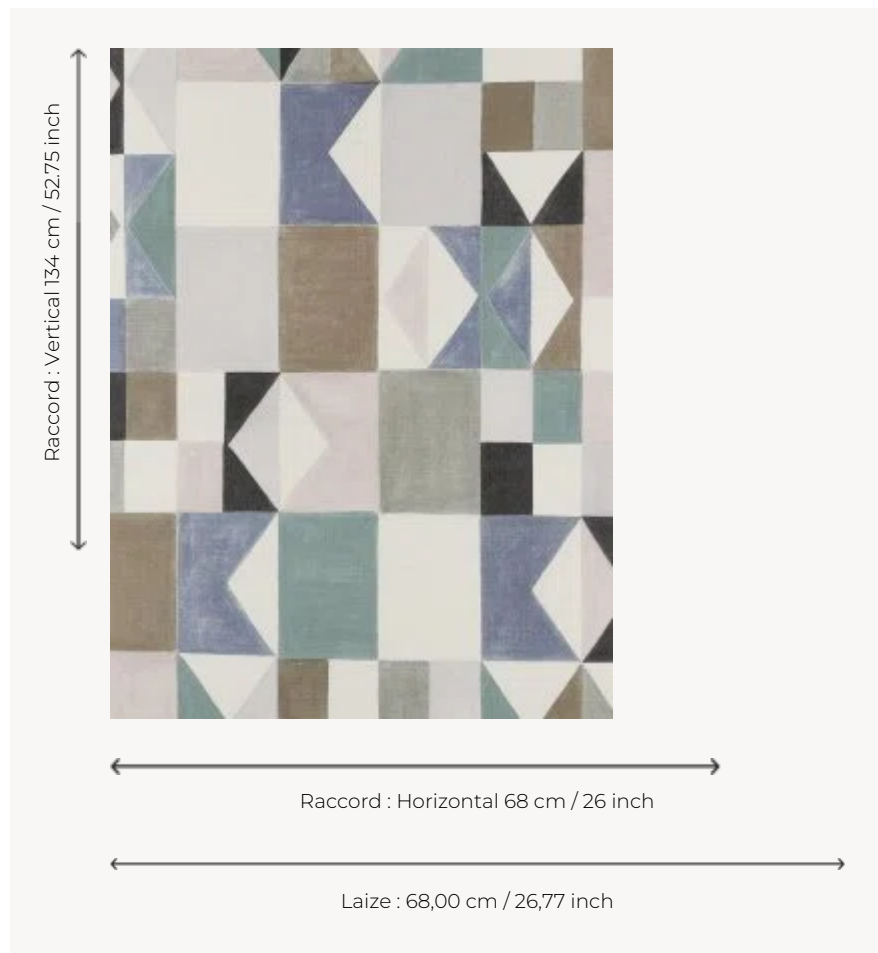

# FP881002 ARLEQUINADE

Composition géométrique peinte à la brosse évoquant les costumes colorés du personnage d'Arlequin. Impression sur vinyle à l'aspect de natte artisanale et à la finition mate.

## FP881002 - Glacier

## Pierre Frey

<b>TYPE</b>	Papier peints imprimés petites largeurs - Vinyles
<b>UNITÉ DE VENTE</b>	Disponible au mètre
<b>SUPPORT</b>	INTISSE
<b>COMPOSITION</b>	100 % Vinyle
<b>LAIZE</b>	68 cm / 26,77 inch
<b>RACCORD</b>	H: 68 cm - 26,00 inch V: 134 cm - 52,75 inch Raccord sauté
<b>POIDS</b>	460 gr / m <sup>2</sup>
<b>ENTRETIEN</b>	
<b>EMARGEMENT</b>	Emargé
<b>POSE/DÉPOSE</b>	Encoller le mur Arrachable au mouillé
<b>CERTIFICATIONS</b>	EUROCLASS B-s2,d0 ASTM E84 Class A
<b>NOTES</b>	Support non feu Décor lessivable Bonne solidité à la lumière
<b>LIASSE</b>	F9979PPFREY33

## 2 Couleurs

FP881001  
Arlequin

FP881002  
Glacier