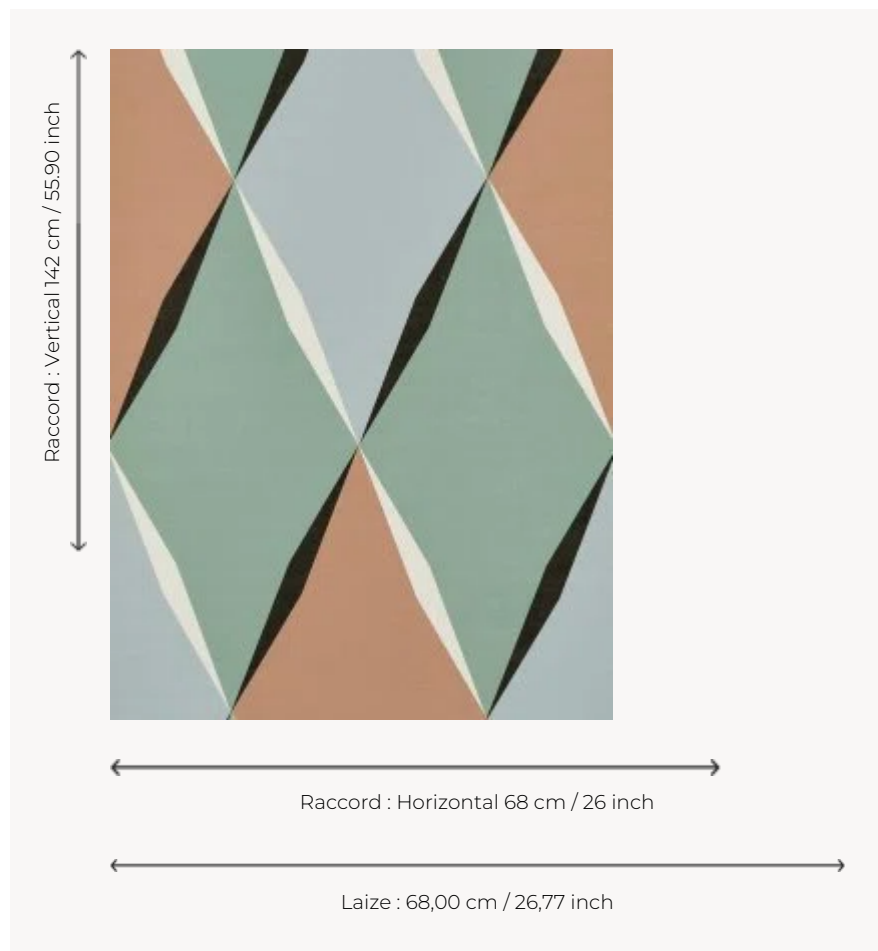

FP882001 COMEDIA

Grand motif géométrique composé de losanges dont l'échelle et l'association des couleurs apportent volume et profondeur au mur. Imprimé sur un vinyle gaufré à l'aspect toile de lin déstructurée et à la finition mate.

FP882001 - Riviere

Pierre Frey

TYPE	Papier peints imprimés petites largeurs - Vinyles
UNITÉ DE VENTE	Disponible au mètre
SUPPORT	PAPIER
COMPOSITION	100 % Vinyle
LAIZE	68 cm / 26,77 inch
RACCORD	H: 68 cm - 26,00 inch V: 142 cm - 55,90 inch Raccord droit
POIDS	380 gr / m ²
ENTRETIEN	
EMARGEMENT	Emargé
POSE/DÉPOSE	Encoller le papier Pelable à sec
CERTIFICATIONS	EUROCLASS B-s2,d0 ASTM E84 Class A
NOTES	Support non feu Décor lessivable Bonne solidité à la lumière
LIASSE	F9979PPFREY33

4 Couleurs

FP882001
Riviere

FP882002
Soleil

FP882003
Mer

FP882004
Arlequin