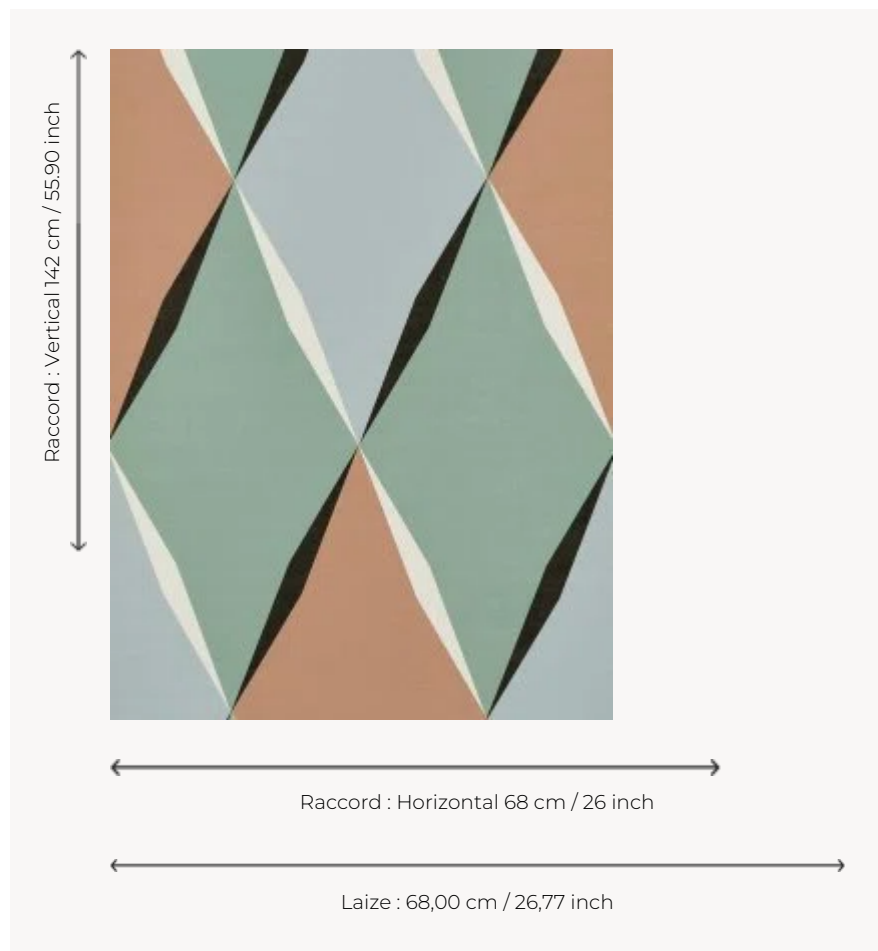

# FP882001 COMEDIA

Grand motif géométrique composé de losanges dont l'échelle et l'association des couleurs apportent volume et profondeur au mur. Imprimé sur un vinyle gaufré à l'aspect toile de lin déstructurée et à la finition mate.

## Pierre Frey

<b>TYPE</b>	Papier peints imprimés petites largeurs - Vinyles
<b>UNITÉ DE VENTE</b>	Disponible au mètre
<b>SUPPORT</b>	PAPIER
<b>COMPOSITION</b>	100 % Vinyle
<b>LAIZE</b>	68 cm / 26,77 inch
<b>RACCORD</b>	H: 68 cm - 26,00 inch V: 142 cm - 55,90 inch Raccord droit
<b>POIDS</b>	380 gr / m <sup>2</sup>
<b>ENTRETIEN</b>	
<b>EMARGEMENT</b>	Emargé
<b>POSE/DÉPOSE</b>	Encoller le papier Pelable à sec
<b>CERTIFICATIONS</b>	EUROCLASS B-s2,d0 ASTM E84 Class A
<b>NOTES</b>	Support non feu Décor lessivable Bonne solidité à la lumière
<b>LIASSE</b>	F9979PPFREY33

## 4 Couleurs

FP882001  
Riviere

FP882002  
Soleil

FP882003  
Mer

FP882004  
Arlequin