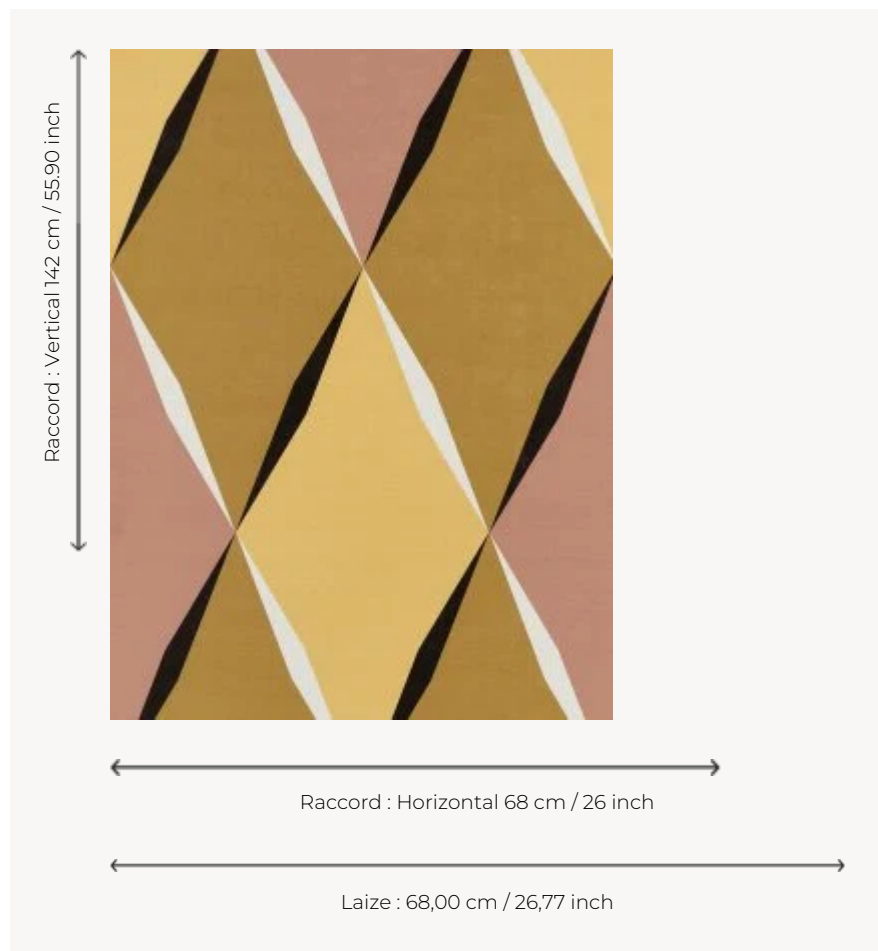

FP882002 COMEDIA

Grand motif géométrique composé de losanges dont l'échelle et l'association des couleurs apportent volume et profondeur au mur. Imprimé sur un vinyle gaufré à l'aspect toile de lin déstructurée et à la finition mate.

FP882002 - Soleil

Pierre Frey

| | |
|-----------------------|--|
| TYPE | Papier peints imprimés petites largeurs - Vinyles |
| UNITÉ DE VENTE | Disponible au mètre |
| SUPPORT | PAPIER |
| COMPOSITION | 100 % Vinyle |
| LAIZE | 68 cm / 26,77 inch |
| RACCORD | H: 68 cm - 26,00 inch V: 142 cm - 55,90 inch Raccord droit |
| POIDS | 380 gr / m ² |
| ENTRETIEN |  |
| EMARGEMENT | Emargé |
| POSE/DÉPOSE | Encoller le papier Pelable à sec |
| CERTIFICATIONS | EUROCLASS B-s2,d0 ASTM E84 Class A |
| NOTES | Support non feu Décor lessivable Bonne solidité à la lumière |
| LIASSE | F9979PPFREY33 |

4 Couleurs

FP882001
Riviere

FP882002
Soleil

FP882003
Mer

FP882004
Arlequin