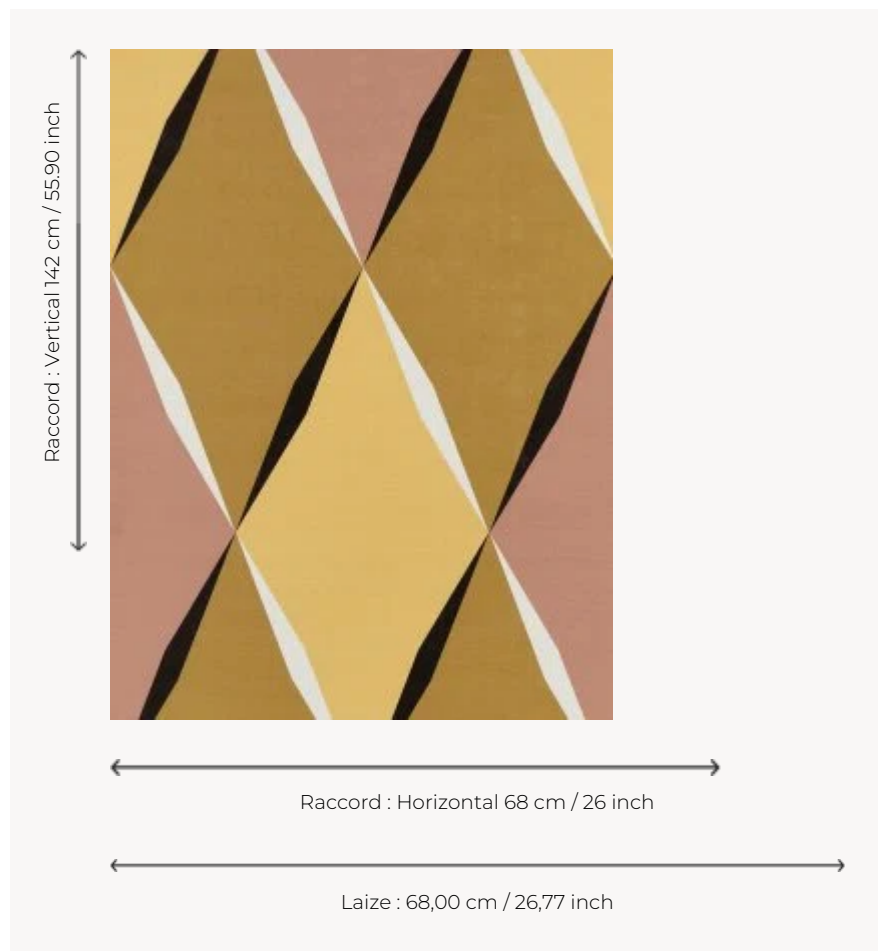

FP882002 COMEDIA

Grand motif géométrique composé de losanges dont l'échelle et l'association des couleurs apportent volume et profondeur au mur. Imprimé sur un vinyle gaufré à l'aspect toile de lin déstructurée et à la finition mate.

FP882002 - Soleil

Pierre Frey

TYPE	Papier peints imprimés petites largeurs - Vinyles
UNITÉ DE VENTE	Disponible au mètre
SUPPORT	PAPIER
COMPOSITION	100 % Vinyle
LAIZE	68 cm / 26,77 inch
RACCORD	H: 68 cm - 26,00 inch V: 142 cm - 55,90 inch Raccord droit
POIDS	380 gr / m ²
ENTRETIEN	
EMARGEMENT	Emargé
POSE/DÉPOSE	Encoller le papier Pelable à sec
CERTIFICATIONS	EUROCLASS B-s2,d0 ASTM E84 Class A
NOTES	Support non feu Décor lessivable Bonne solidité à la lumière
LIASSE	F9979PPFREY33

4 Couleurs

FP882001
Riviere

FP882002
Soleil

FP882003
Mer

FP882004
Arlequin