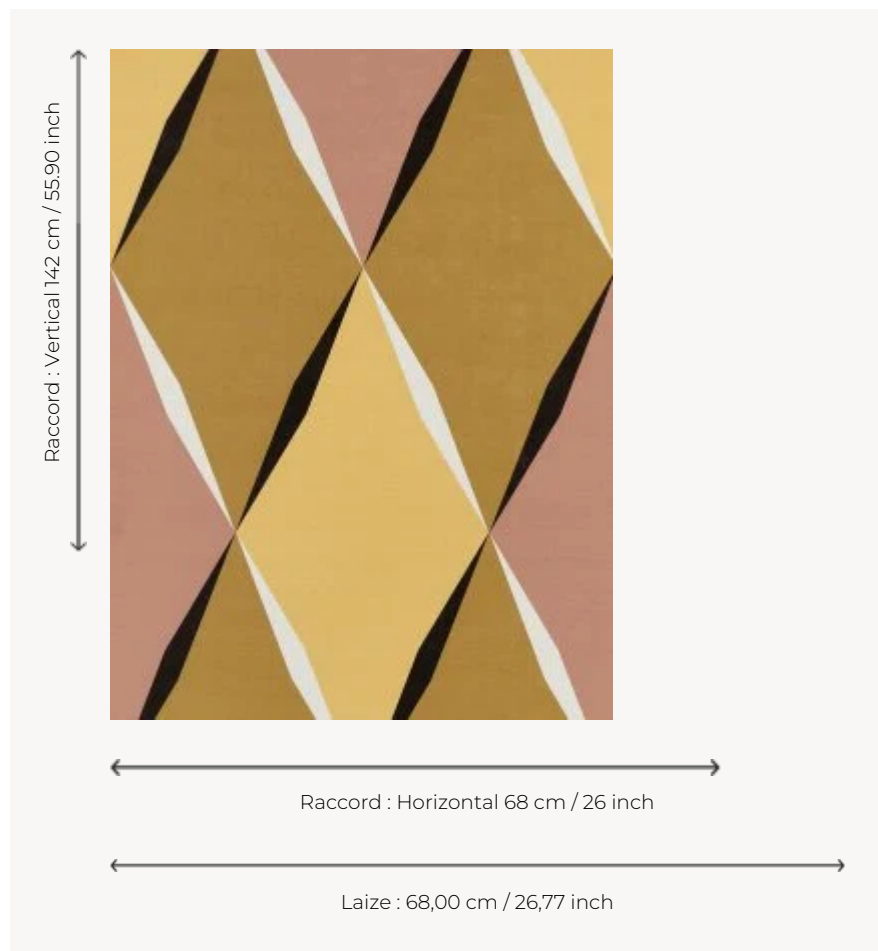

FP882002 COMEDIA

Grand motif géométrique composé de losanges dont l'échelle et l'association des couleurs apportent volume et profondeur au mur. Imprimé sur un vinyle gaufré à l'aspect toile de lin déstructurée et à la finition mate.

FP882002 - Soleil

Pierre Frey

TYPE	Papier peints imprimés petites largeurs - Vinyles
UNITÉ DE VENTE	Disponible au mètre
SUPPORT	PAPIER
COMPOSITION	100 % Vinyle
LAIZE	68 cm / 26,77 inch
RACCORD	H: 68 cm - 26,00 inch V: 142 cm - 55,90 inch Raccord droit
POIDS	380 gr / m ²
ENTRETIEN	
EMARGEMENT	Emargé
POSE/DÉPOSE	Encoller le papier Pelable à sec
CERTIFICATIONS	EUROCLASS B-s2,d0 ASTM E84 Class A
NOTES	Support non feu Décor lessivable Bonne solidité à la lumière
LIASSE	F9979PPFREY33

4 Couleurs

FP882001
Riviere

FP882002
Soleil

FP882003
Mer

FP882004
Arlequin