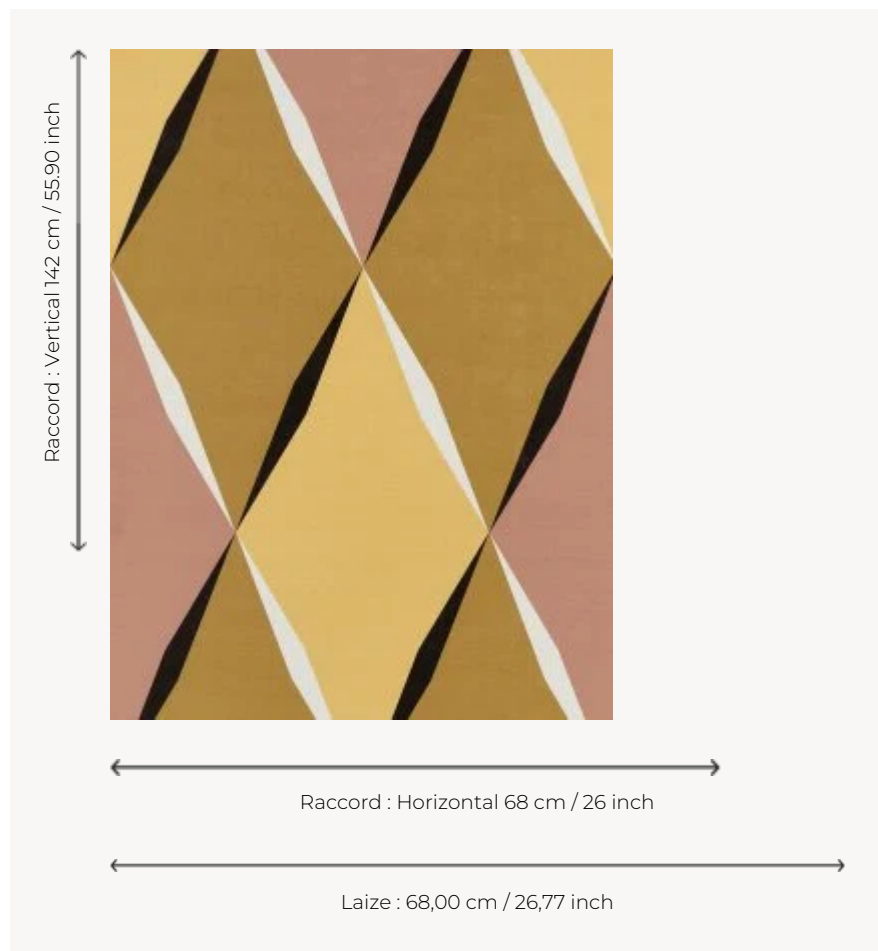

## FP882002 COMEDIA

Grand motif géométrique composé de losanges dont l'échelle et l'association des couleurs apportent volume et profondeur au mur. Imprimé sur un vinyle gaufré à l'aspect toile de lin déstructurée et à la finition mate.

### FP882002 - Soleil

### Pierre Frey

|                       |  |
|-----------------------|--|
| <b>TYPE</b>           | Papier peints imprimés petites largeurs - Vinyles                                    |
| <b>UNITÉ DE VENTE</b> | Disponible au mètre  |
| <b>SUPPORT</b>        | PAPIER   |
| <b>COMPOSITION</b>    | 100 % Vinyle   |
| <b>LAIZE</b>          | 68 cm / 26,77 inch   |
| <b>RACCORD</b>        | H: 68 cm - 26,00 inch<br>V: 142 cm - 55,90 inch<br>Raccord droit                     |
| <b>POIDS</b>          | 380 gr / m <sup>2</sup>  |
| <b>ENTRETIEN</b>      |  |
| <b>EMARGEMENT</b>     | Emargé   |
| <b>POSE/DÉPOSE</b>    | Encoller le papier<br>Pelable à sec  |
| <b>CERTIFICATIONS</b> | EUROCLASS B-s2,d0<br>ASTM E84 Class A  |
| <b>NOTES</b>          | Support non feu<br>Décor lessivable<br>Bonne solidité à la lumière                   |
| <b>LIASSE</b>         | F9979PPFREY33  |

## 4 Couleurs

FP882001  
Riviere

FP882002  
Soleil

FP882003  
Mer

FP882004  
Arlequin