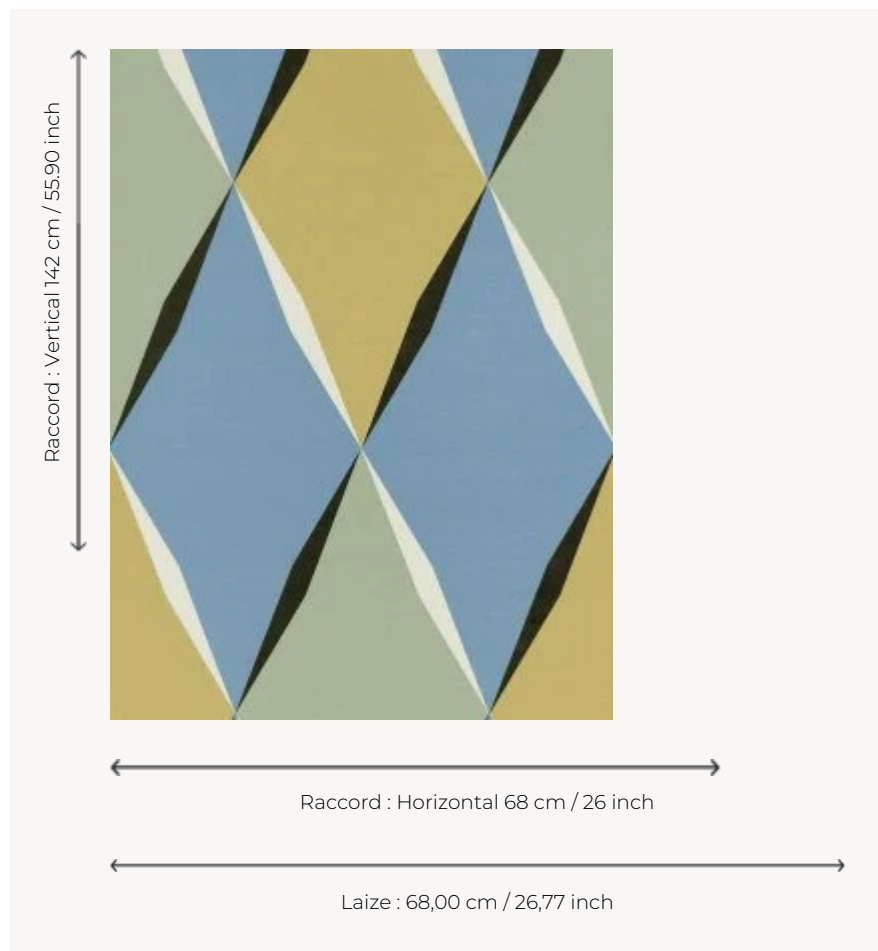

FP882003 COMEDIA

Grand motif géométrique composé de losanges dont l'échelle et l'association des couleurs apportent volume et profondeur au mur. Imprimé sur un vinyle gaufré à l'aspect toile de lin déstructurée et à la finition mate.

FP882003 - Mer

Pierre Frey

TYPE	Papier peints imprimés petites largeurs - Vinyles
UNITÉ DE VENTE	Disponible au mètre
SUPPORT	PAPIER
COMPOSITION	100 % Vinyle
LAIZE	68 cm / 26,77 inch
RACCORD	H: 68 cm - 26,00 inch V: 142 cm - 55,90 inch Raccord droit
POIDS	380 gr / m ²
ENTRETIEN	
EMARGEMENT	Emargé
POSE/DÉPOSE	Encoller le papier Pelable à sec
CERTIFICATIONS	EUROCLASS B-s2,d0 ASTM E84 Class A
NOTES	Support non feu Décor lessivable Bonne solidité à la lumière
LIASSE	F9979PPFREY33

4 Couleurs

FP882001
Riviere

FP882002
Soleil

FP882003
Mer

FP882004
Arlequin