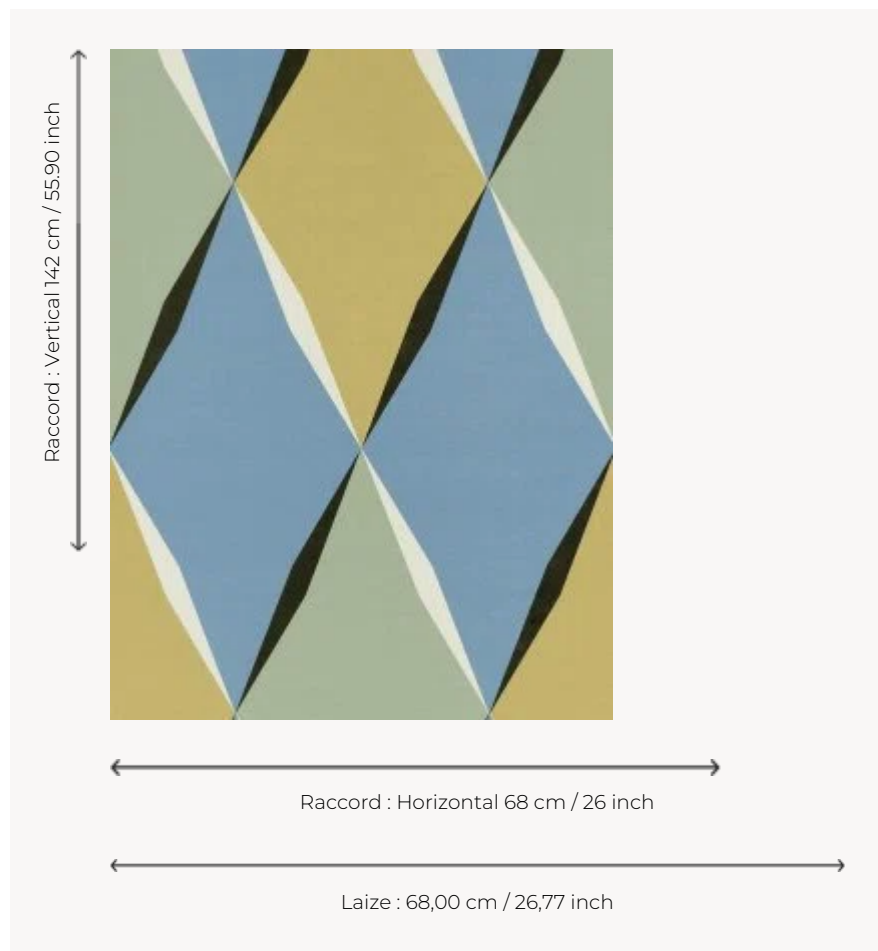

## FP882003 COMEDIA

Grand motif géométrique composé de losanges dont l'échelle et l'association des couleurs apportent volume et profondeur au mur. Imprimé sur un vinyle gaufré à l'aspect toile de lin déstructurée et à la finition mate.

### Pierre Frey

<b>TYPE</b>	Papier peints imprimés petites largeurs - Vinyles
<b>UNITÉ DE VENTE</b>	Disponible au mètre
<b>SUPPORT</b>	PAPIER
<b>COMPOSITION</b>	100 % Vinyle
<b>LAIZE</b>	68 cm / 26,77 inch
<b>RACCORD</b>	H: 68 cm - 26,00 inch V: 142 cm - 55,90 inch Raccord droit
<b>POIDS</b>	380 gr / m <sup>2</sup>
<b>ENTRETIEN</b>	
<b>EMARGEMENT</b>	Emargé
<b>POSE/DÉPOSE</b>	Encoller le papier Pelable à sec
<b>CERTIFICATIONS</b>	EUROCLASS B-s2,d0 ASTM E84 Class A
<b>NOTES</b>	Support non feu Décor lessivable Bonne solidité à la lumière
<b>LIASSE</b>	F9979PPFREY33

## 4 Couleurs

FP882001  
Riviere

FP882002  
Soleil

FP882003  
Mer

FP882004  
Arlequin