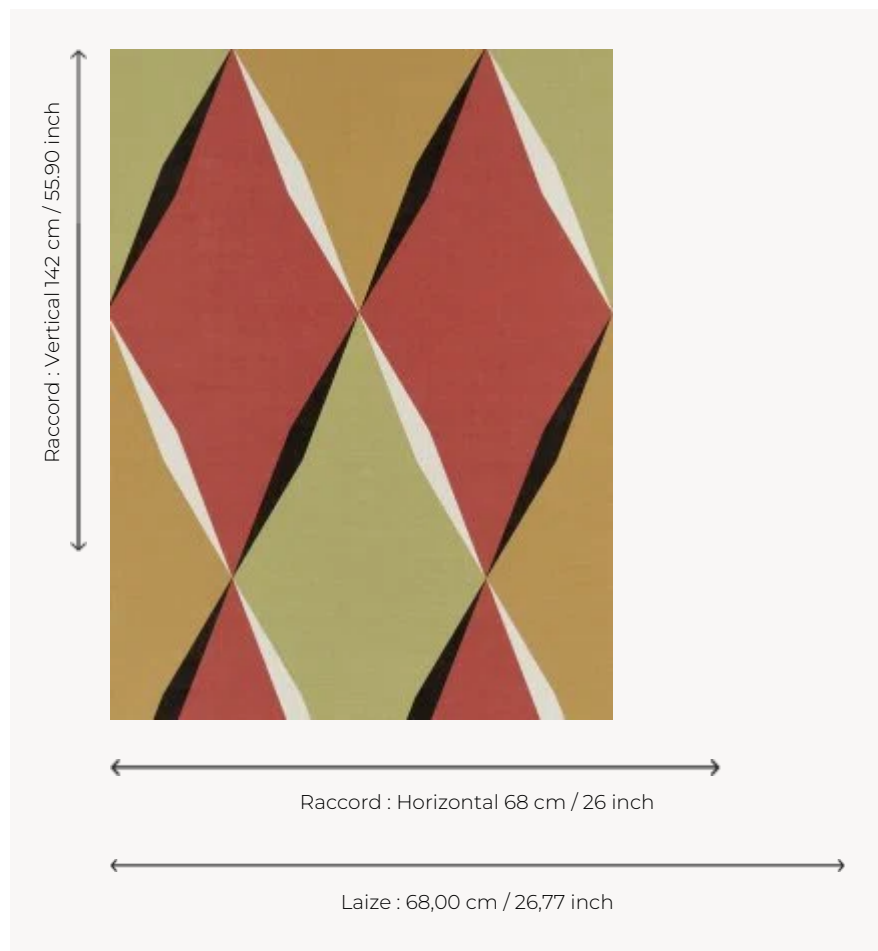

## FP882004 COMEDIA

Grand motif géométrique composé de losanges dont l'échelle et l'association des couleurs apportent volume et profondeur au mur. Imprimé sur un vinyle gaufré à l'aspect toile de lin déstructurée et à la finition mate.

### Pierre Frey

<b>TYPE</b>	Papier peints imprimés petites largeurs - Vinyles
<b>UNITÉ DE VENTE</b>	Disponible au mètre
<b>SUPPORT</b>	PAPIER
<b>COMPOSITION</b>	100 % Vinyle
<b>LAIZE</b>	68 cm / 26,77 inch
<b>RACCORD</b>	H: 68 cm - 26,00 inch V: 142 cm - 55,90 inch Raccord droit
<b>POIDS</b>	380 gr / m <sup>2</sup>
<b>ENTRETIEN</b>	
<b>EMARGEMENT</b>	Emargé
<b>POSE/DÉPOSE</b>	Encoller le papier Pelable à sec
<b>CERTIFICATIONS</b>	EUROCLASS B-s2,d0 ASTM E84 Class A
<b>NOTES</b>	Support non feu Décor lessivable Bonne solidité à la lumière
<b>LIASSE</b>	F9979PPFREY33

## 4 Couleurs

FP882001  
Riviere

FP882002  
Soleil

FP882003  
Mer

FP882004  
Arlequin