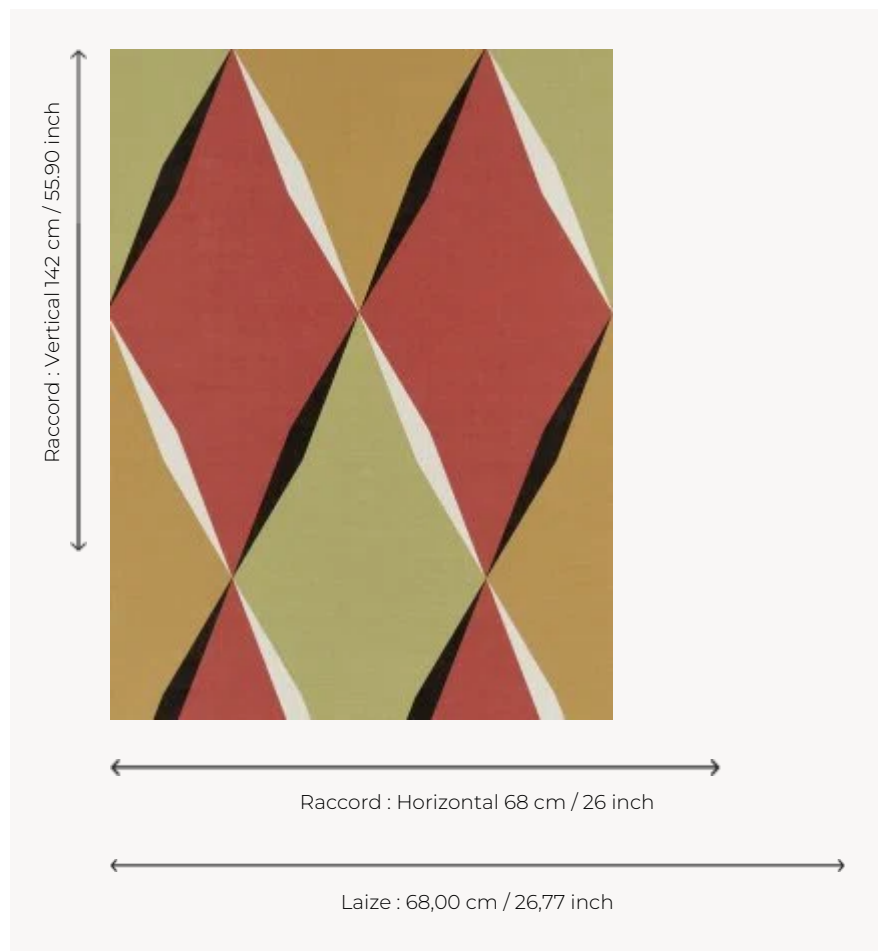

FP882004 COMEDIA

Grand motif géométrique composé de losanges dont l'échelle et l'association des couleurs apportent volume et profondeur au mur. Imprimé sur un vinyle gaufré à l'aspect toile de lin déstructurée et à la finition mate.

FP882004 - Arlequin

Pierre Frey

TYPE	Papier peints imprimés petites largeurs - Vinyles
UNITÉ DE VENTE	Disponible au mètre
SUPPORT	PAPIER
COMPOSITION	100 % Vinyle
LAIZE	68 cm / 26,77 inch
RACCORD	H: 68 cm - 26,00 inch V: 142 cm - 55,90 inch Raccord droit
POIDS	380 gr / m ²
ENTRETIEN	
EMARGEMENT	Emargé
POSE/DÉPOSE	Encoller le papier Pelable à sec
CERTIFICATIONS	EUROCLASS B-s2,d0 ASTM E84 Class A
NOTES	Support non feu Décor lessivable Bonne solidité à la lumière
LIASSE	F9979PPFREY33

4 Couleurs

FP882001
Riviere

FP882002
Soleil

FP882003
Mer

FP882004
Arlequin