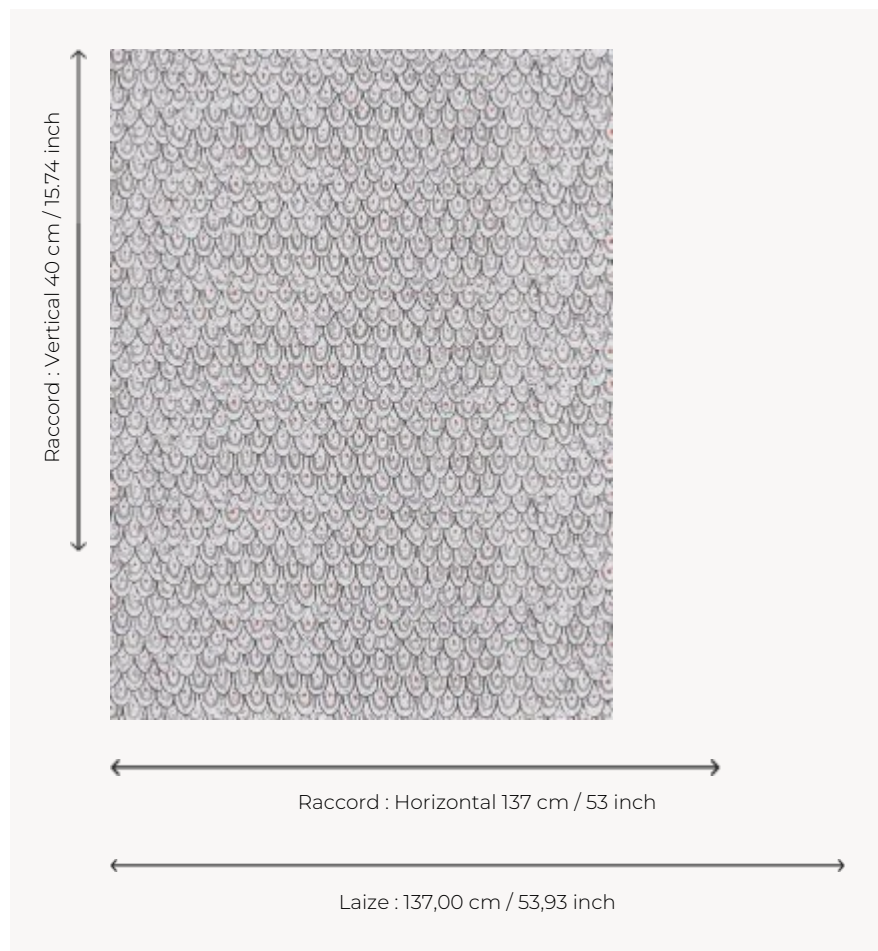

FP883001 SHOUT

Grâce à son motif peint à la main, le papier peint SHOUT rappelle les résilles de perles portées par les femmes dans l'Egypte antique. Ce décor est inspiré de la statue La Porteuse d'auge conservée au département des Antiquités égyptiennes du Louvre. Imprimé en grande largeur sur intissé mat.

FP883001 - Greige

Pierre Frey

TYPE	Papiers peints imprimés grande largeur
COLLABORATION	Musée du Louvre
UNITÉ DE VENTE	Disponible au mètre
SUPPORT	INTISSE
COMPOSITION	-
LAIZE	137 cm / 53,93 inch
RACCORD	H: 137 cm - 53,00 inch V: 40 cm - 15,74 inch Raccord droit
POIDS	147 gr / m ²
ENTRETIEN	
EMARGEMENT	Pré-émarginé
POSE/DÉPOSE	Encoller le mur Arrachable au mouillé
CERTIFICATIONS	EUROCLASS B-s1,d0 ASTM E84 Class A
NOTES	Support non feu
INFORMATIONS	Utiliser les repères pour faire le raccord lors de la pose. Pose en double coupe
LIASSE	F9979PPFREY37 F9979PPFREY32

3 Couleurs

FP883001
Greige

FP883002
Ciel

FP883003
Algue