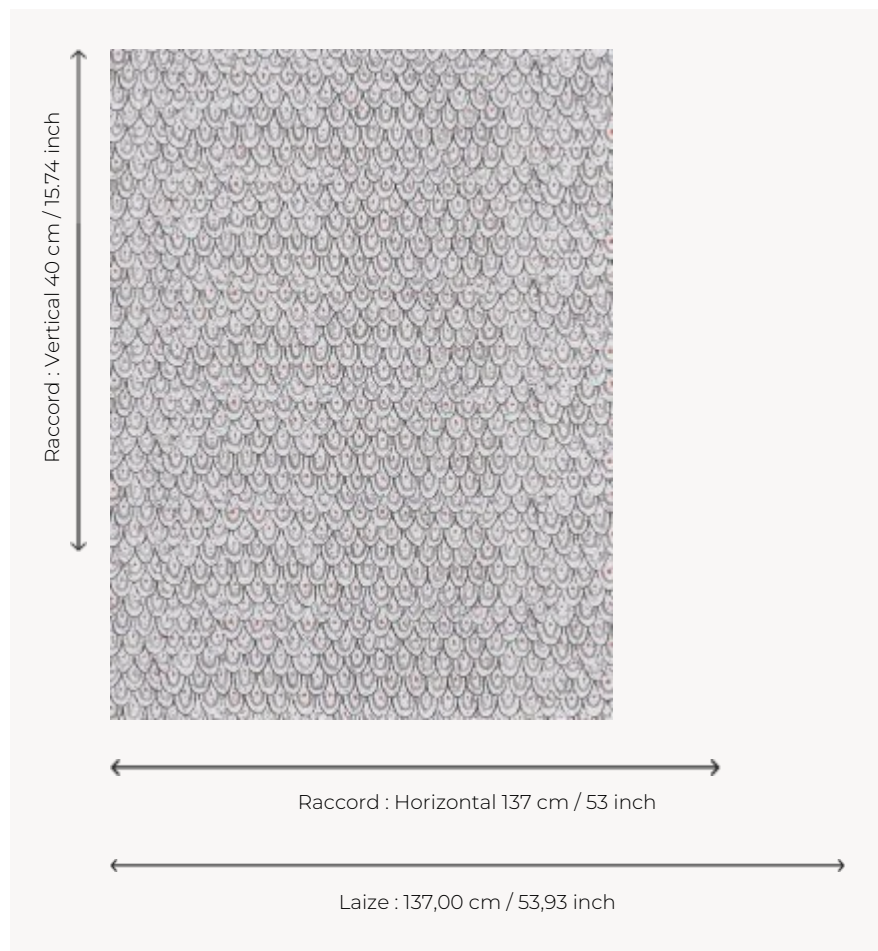

FP883001 SHOUT

Grâce à son motif peint à la main, le papier peint SHOUT rappelle les résilles de perles portées par les femmes dans l'Égypte antique. Ce décor est inspiré de la statue La Porteuse d'auge conservée au département des Antiquités égyptiennes du Louvre. Imprimé en grande largeur sur intissé mat.

FP883001 - Greige

Pierre Frey

TYPE	Papiers peints imprimés grande largeur
COLLABORATION	Musée du Louvre
UNITÉ DE VENTE	Disponible au mètre
SUPPORT	INTISSE
COMPOSITION	-
LAIZE	137 cm / 53,93 inch
RACCORD	H: 137 cm - 53,00 inch V: 40 cm - 15,74 inch Raccord droit
POIDS	147 gr / m ²
ENTRETIEN	
EMARGEMENT	Pré-émarginé
POSE/DÉPOSE	Encoller le mur Arrachable au mouillé
CERTIFICATIONS	EUROCLASS B-s1,d0 ASTM E84 Class A
NOTES	Support non feu
INFORMATIONS	Utiliser les repères pour faire le raccord lors de la pose. Pose en double coupe
LIASSE	F9979PPFREY37 F9979PPFREY32

3 Couleurs

FP883001
Greige

FP883002
Ciel

FP883003
Algue