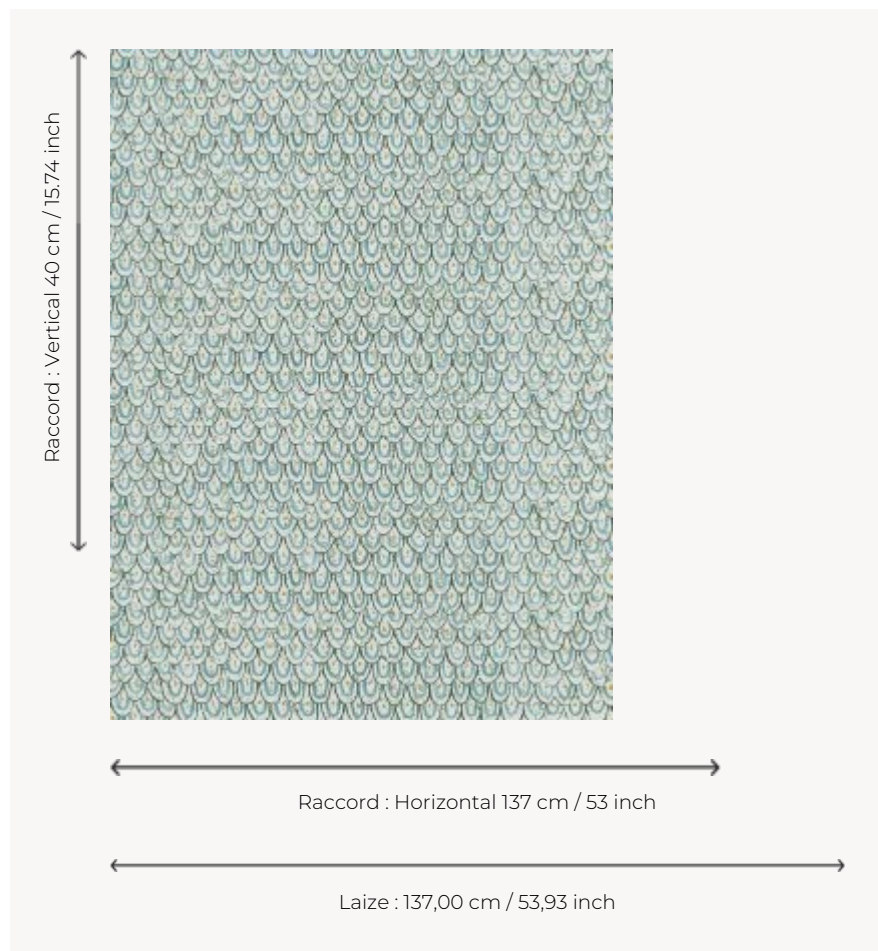

FP883002 SHOUT

Grâce à son motif peint à la main, le papier peint SHOUT rappelle les résilles de perles portées par les femmes dans l'Égypte antique. Ce décor est inspiré de la statue La Porteuse d'auge conservée au département des Antiquités égyptiennes du Louvre. Imprimé en grande largeur sur intissé mat.

FP883002 - Ciel

Pierre Frey

TYPE	Papiers peints imprimés grande largeur
COLLABORATION	Musée du Louvre
UNITÉ DE VENTE	Disponible au mètre
SUPPORT	INTISSE
COMPOSITION	-
LAIZE	137 cm / 53,93 inch
RACCORD	H: 137 cm - 53,00 inch V: 40 cm - 15,74 inch Raccord droit
POIDS	147 gr / m ²
ENTRETIEN	
EMARGEMENT	Pré-émarginé
POSE/DÉPOSE	Encoller le mur Arrachable au mouillé
CERTIFICATIONS	EUROCLASS B-s1,d0 ASTM E84 Class A
NOTES	Support non feu
INFORMATIONS	Utiliser les repères pour faire le raccord lors de la pose. Pose en double coupe
LIASSE	F9979PPFREY37 F9979PPFREY32

3 Couleurs

FP883001
Greige

FP883002
Ciel

FP883003
Algue