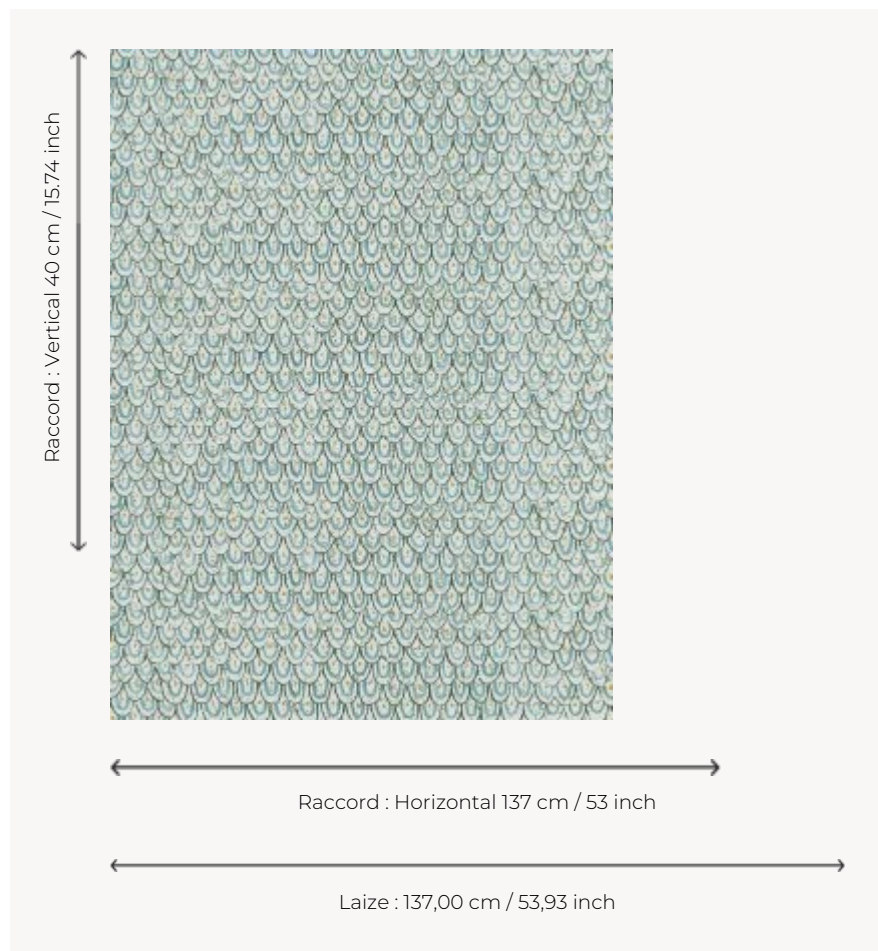

## FP883002 SHOUT

Grâce à son motif peint à la main, le papier peint SHOUT rappelle les résilles de perles portées par les femmes dans l'Égypte antique. Ce décor est inspiré de la statue La Porteuse d'auge conservée au département des Antiquités égyptiennes du Louvre. Imprimé en grande largeur sur intissé mat.

### FP883002 - Ciel

### Pierre Frey

<b>TYPE</b>	Papiers peints imprimés grande largeur
<b>COLLABORATION</b>	Musée du Louvre
<b>UNITÉ DE VENTE</b>	Disponible au mètre
<b>SUPPORT</b>	INTISSE
<b>COMPOSITION</b>	-
<b>LAIZE</b>	137 cm / 53,93 inch
<b>RACCORD</b>	H: 137 cm - 53,00 inch V: 40 cm - 15,74 inch Raccord droit
<b>POIDS</b>	147 gr / m <sup>2</sup>
<b>ENTRETIEN</b>	
<b>EMARGEMENT</b>	Pré-émarginé
<b>POSE/DÉPOSE</b>	Encoller le mur Arrachable au mouillé
<b>CERTIFICATIONS</b>	EUROCLASS B-s1,d0 ASTM E84 Class A
<b>NOTES</b>	Support non feu
<b>INFORMATIONS</b>	Utiliser les repères pour faire le raccord lors de la pose. Pose en double coupe
<b>LIASSE</b>	F9979PPFREY37 F9979PPFREY32

## 3 Couleurs

FP883001  
Greige

FP883002  
Ciel

FP883003  
Algue