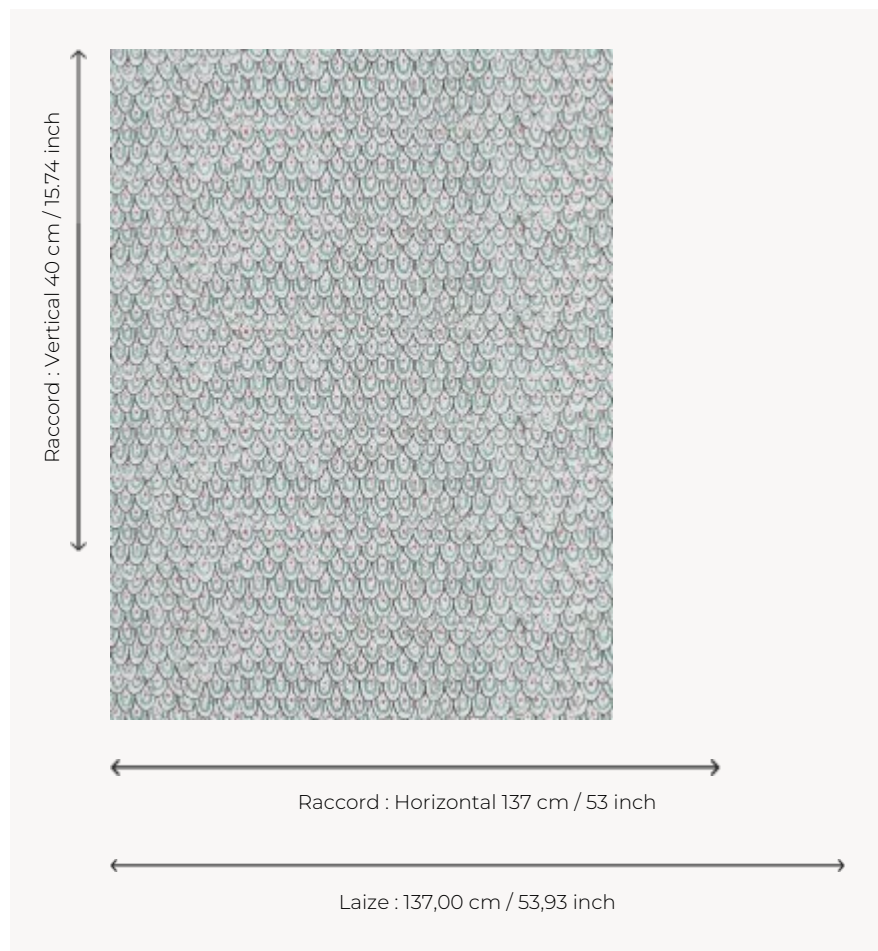

FP883003 SHOUT

Grâce à son motif peint à la main, le papier peint SHOUT rappelle les résilles de perles portées par les femmes dans l'Égypte antique. Ce décor est inspiré de la statue La Porteuse d'auge conservée au département des Antiquités égyptiennes du Louvre. Imprimé en grande largeur sur intissé mat.

FP883003 - Algue

Pierre Frey

TYPE	Papiers peints imprimés grande largeur
COLLABORATION	Musée du Louvre
UNITÉ DE VENTE	Disponible au mètre
SUPPORT	INTISSE
COMPOSITION	-
LAIZE	137 cm / 53,93 inch
RACCORD	H: 137 cm - 53,00 inch V: 40 cm - 15,74 inch Raccord droit
POIDS	147 gr / m ²
ENTRETIEN	
EMARGEMENT	Pré-émarginé
POSE/DÉPOSE	Encoller le mur Arrachable au mouillé
CERTIFICATIONS	EUROCLASS B-s1,d0 ASTM E84 Class A
NOTES	Support non feu
INFORMATIONS	Utiliser les repères pour faire le raccord lors de la pose. Pose en double coupe
LIASSE	F9979PPFREY37 F9979PPFREY32

3 Couleurs

FP883001
Greige

FP883002
Ciel

FP883003
Algue