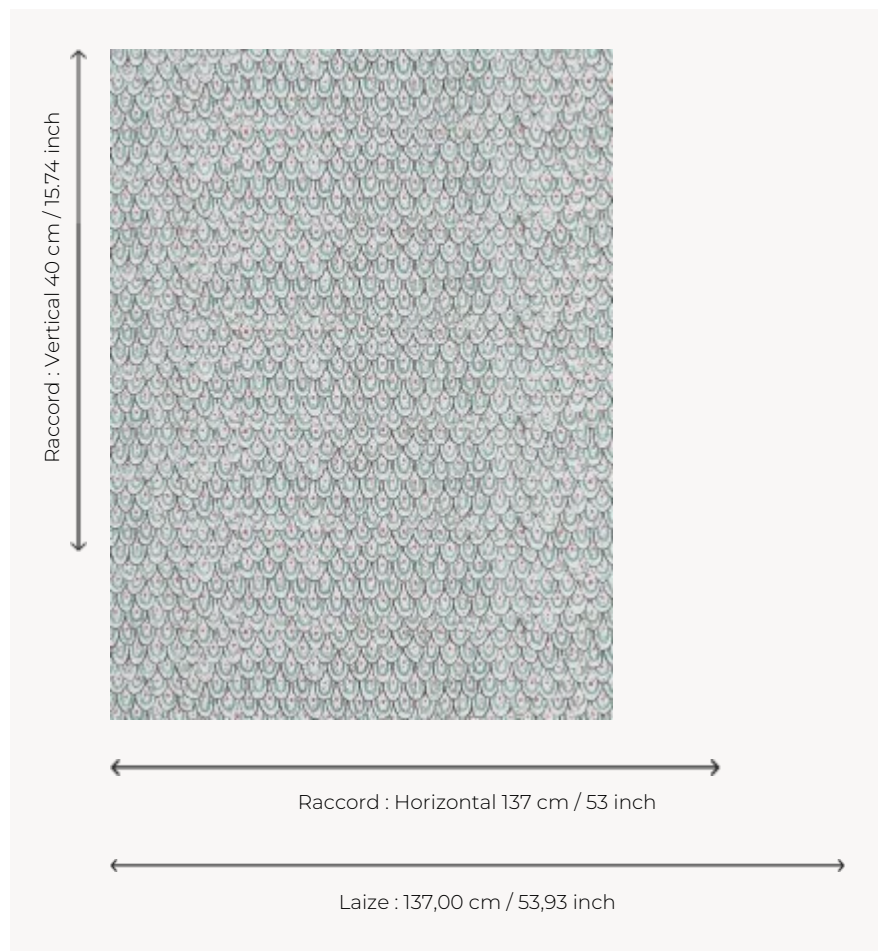

FP883003 SHOUT

Grâce à son motif peint à la main, le papier peint SHOUT rappelle les résilles de perles portées par les femmes dans l'Égypte antique. Ce décor est inspiré de la statue La Porteuse d'auge conservée au département des Antiquités égyptiennes du Louvre. Imprimé en grande largeur sur intissé mat.

FP883003 - Algue

Pierre Frey

TYPE	Papiers peints imprimés grande largeur
COLLABORATION	Musée du Louvre
UNITÉ DE VENTE	Disponible au mètre
SUPPORT	INTISSE
COMPOSITION	-
LAIZE	137 cm / 53,93 inch
RACCORD	H: 137 cm - 53,00 inch V: 40 cm - 15,74 inch Raccord droit
POIDS	147 gr / m ²
ENTRETIEN	
EMARGEMENT	Pré-émarginé
POSE/DÉPOSE	Encoller le mur Arrachable au mouillé
CERTIFICATIONS	EUROCLASS B-s1,d0 ASTM E84 Class A
NOTES	Support non feu
INFORMATIONS	Utiliser les repères pour faire le raccord lors de la pose. Pose en double coupe
LIASSE	F9979PPFREY37 F9979PPFREY32

3 Couleurs

FP883001
Greige

FP883002
Ciel

FP883003
Algue