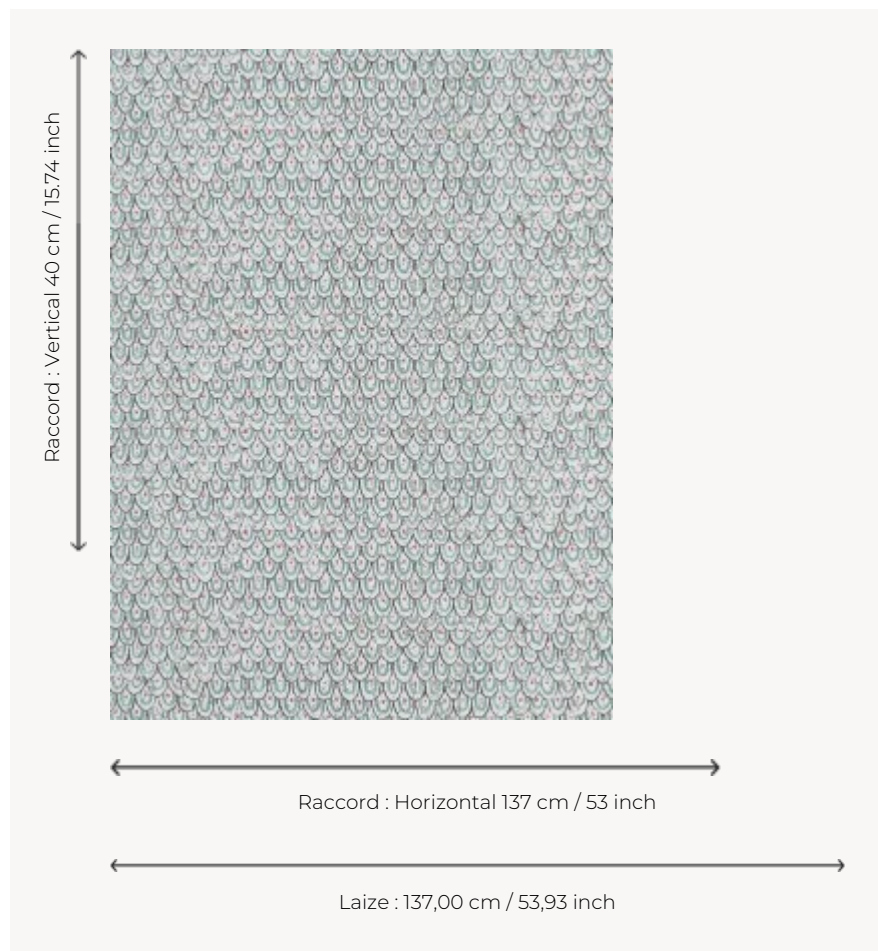

## FP883003 SHOUT

Grâce à son motif peint à la main, le papier peint SHOUT rappelle les résilles de perles portées par les femmes dans l'Égypte antique. Ce décor est inspiré de la statue La Porteuse d'auge conservée au département des Antiquités égyptiennes du Louvre. Imprimé en grande largeur sur intissé mat.

### Pierre Frey

<b>TYPE</b>	Papiers peints imprimés grande largeur
<b>COLLABORATION</b>	Musée du Louvre
<b>UNITÉ DE VENTE</b>	Disponible au mètre
<b>SUPPORT</b>	INTISSE
<b>COMPOSITION</b>	-
<b>LAIZE</b>	137 cm / 53,93 inch
<b>RACCORD</b>	H: 137 cm - 53,00 inch V: 40 cm - 15,74 inch Raccord droit
<b>POIDS</b>	147 gr / m <sup>2</sup>
<b>ENTRETIEN</b>	
<b>EMARGEMENT</b>	Pré-émarginé
<b>POSE/DÉPOSE</b>	Encoller le mur Arrachable au mouillé
<b>CERTIFICATIONS</b>	EUROCLASS B-s1,d0 ASTM E84 Class A
<b>NOTES</b>	Support non feu
<b>INFORMATIONS</b>	Utiliser les repères pour faire le raccord lors de la pose. Pose en double coupe
<b>LIASSE</b>	F9979PPFREY37 F9979PPFREY32

## 3 Couleurs

FP883001  
Greige

FP883002  
Ciel

FP883003  
Algue