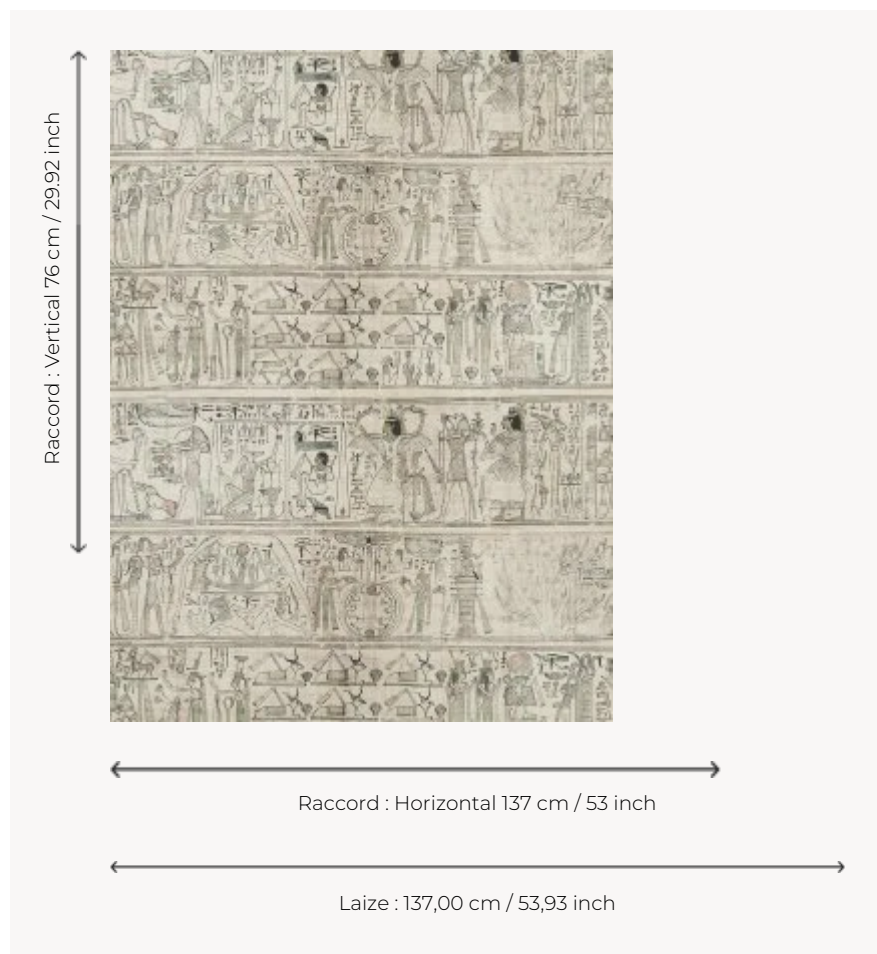

FP884001 LE SCRIBE

Imprimée sur intissé mat, cette composition fidèle des papyrus mythologiques de Nespakachouty datés de la XXle dynastie et conservés au département des Antiquités égyptiennes du Louvre représente le scribe comptable des grains du domaine d'Amon ainsi que différents dieux comme Osiris, Hepethor ou encore le dieu de la terre Geb sous la voûte céleste Nout. Imprimé en grande largeur. Coordonné au tissu F3697 LE SCRIBE.

FP884001 - Greige

Pierre Frey

TYPE	Papiers peints imprimés grande largeur
COLLABORATION	Musée du Louvre
UNITÉ DE VENTE	Disponible au mètre
SUPPORT	INTISSE
COMPOSITION	-
LAIZE	137 cm / 53,93 inch
RACCORD	H: 137 cm - 53,00 inch V: 76 cm - 29,92 inch Raccord droit
POIDS	147 gr / m ²
ENTRETIEN	
EMARGEMENT	Pré-émarginé
POSE/DÉPOSE	Encoller le mur Arrachable au mouillé
CERTIFICATIONS	EUROCLASS B-s1,d0 ASTM E84 Class A
NOTES	Support non feu
INFORMATIONS	Utiliser les repères pour faire le raccord lors de la pose. Pose en double coupe
LIASSE	F9979PPFREY37 F9979PPFREY32

3 Couleurs

FP884001
Greige

FP884002
Papyrus

FP884003
Bleudunil