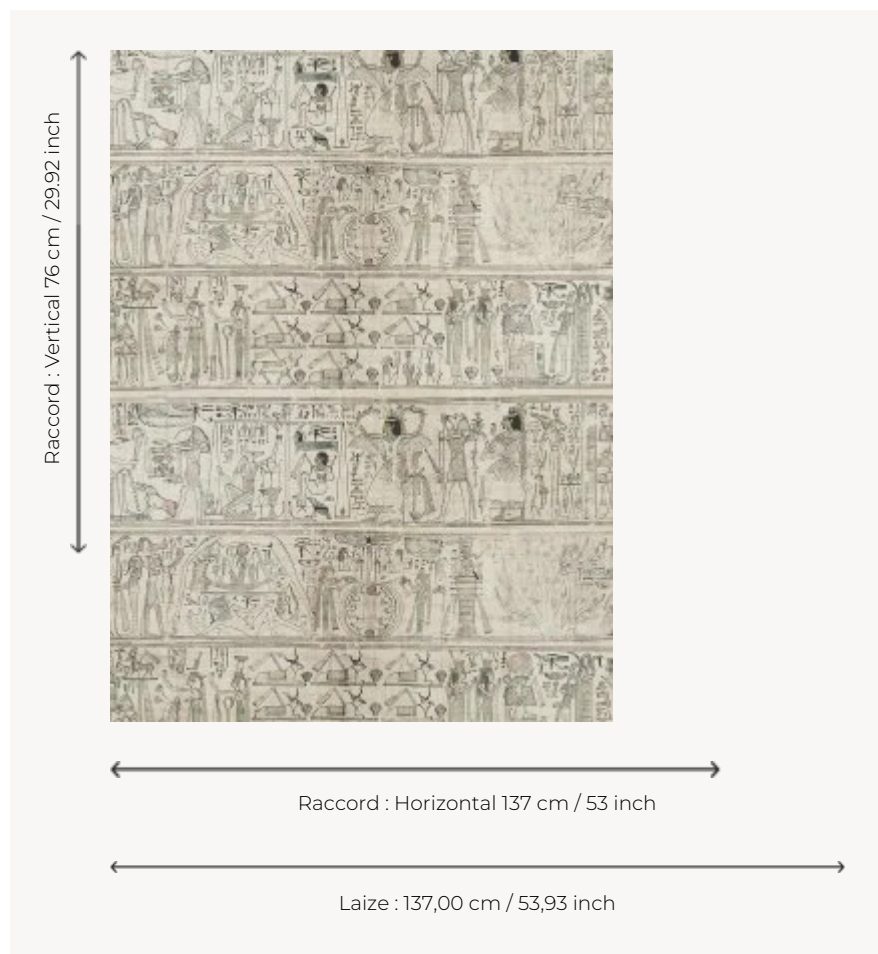

FP884001 LE SCRIBE

Imprimée sur intissé mat, cette composition fidèle des papyrus mythologiques de Nespakachouty datés de la XXIe dynastie et conservés au département des Antiquités égyptiennes du Louvre représente le scribe comptable des grains du domaine d'Amon ainsi que différents dieux comme Osiris, Hepethor ou encore le dieu de la terre Geb sous la voûte céleste Nout. Imprimé en grande largeur. Coordinné au tissu F3697 LE SCRIBE.

FP884001 - Greige

Pierre Frey

TYPE	Papiers peints imprimés grande largeur
COLLABORATION	Musée du Louvre
UNITÉ DE VENTE	Disponible au mètre
SUPPORT	INTISSE
COMPOSITION	-
LAIZE	137 cm / 53,93 inch
RACCORD	H: 137 cm - 53,00 inch V: 76 cm - 29,92 inch Raccord droit
POIDS	147 gr / m ²
ENTRETIEN	
EMARGEMENT	Pré-émarginé
POSE/DÉPOSE	Encoller le mur Arrachable au mouillé
CERTIFICATIONS	EUROCLASS B-s1,d0 ASTM E84 Class A
NOTES	Support non feu
INFORMATIONS	Utiliser les repères pour faire le raccord lors de la pose. Pose en double coupe
LIASSE	F9979PPFREY37 F9979PPFREY32

3 Couleurs

FP884001
Greige

FP884002
Papyrus

FP884003
Bleudunil