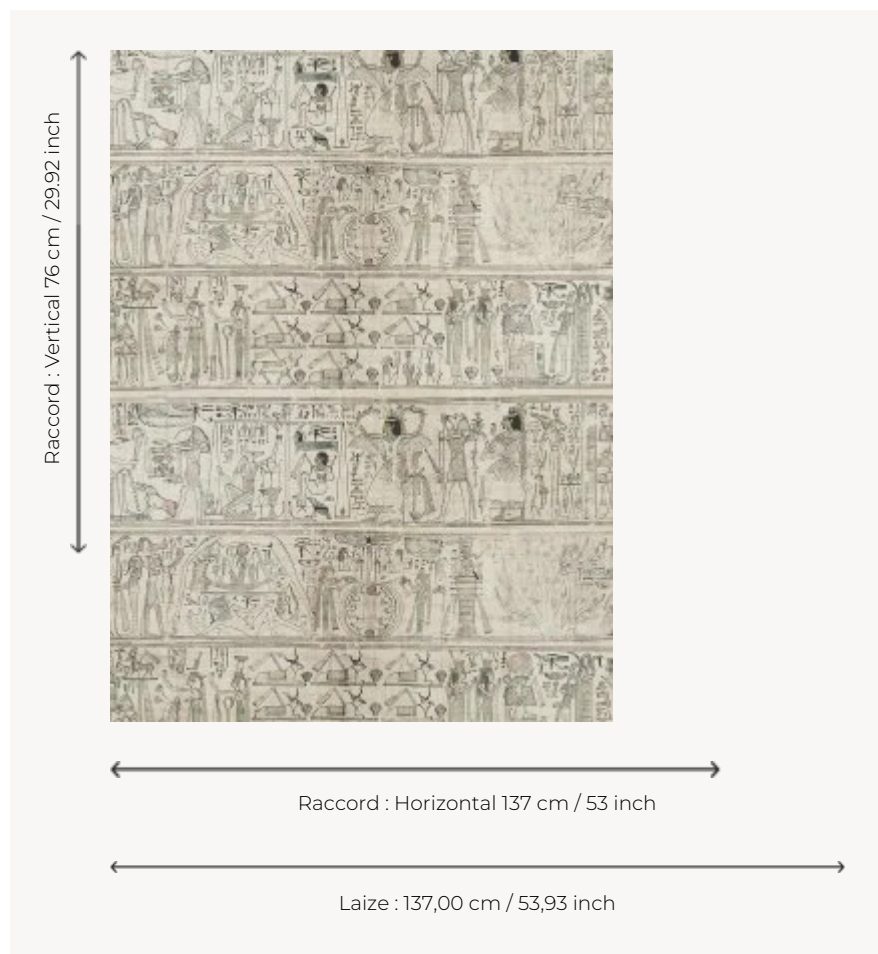

FP884001 LE SCRIBE

Imprimée sur intissé mat, cette composition fidèle des papyrus mythologiques de Nespakachouty datés de la XXIe dynastie et conservés au département des Antiquités égyptiennes du Louvre représente le scribe comptable des grains du domaine d'Amon ainsi que différents dieux comme Osiris, Hepethor ou encore le dieu de la terre Geb sous la voûte céleste Nout. Imprimé en grande largeur. Coordinné au tissu F3697 LE SCRIBE.

FP884001 - Greige

Pierre Frey

TYPE	Papiers peints imprimés grande largeur
COLLABORATION	Musée du Louvre
UNITÉ DE VENTE	Disponible au mètre
SUPPORT	INTISSE
COMPOSITION	-
LAIZE	137 cm / 53,93 inch
RACCORD	H: 137 cm - 53,00 inch V: 76 cm - 29,92 inch Raccord droit
POIDS	147 gr / m²
ENTRETIEN	
EMARGEMENT	Pré-émarginé
POSE/DÉPOSE	Encoller le mur Arrachable au mouillé
CERTIFICATIONS	EUROCLASS B-s1,d0 ASTM E84 Class A
NOTES	Support non feu
INFORMATIONS	Utiliser les repères pour faire le raccord lors de la pose. Pose en double coupe
LIASSE	F9979PPFREY37 F9979PPFREY32