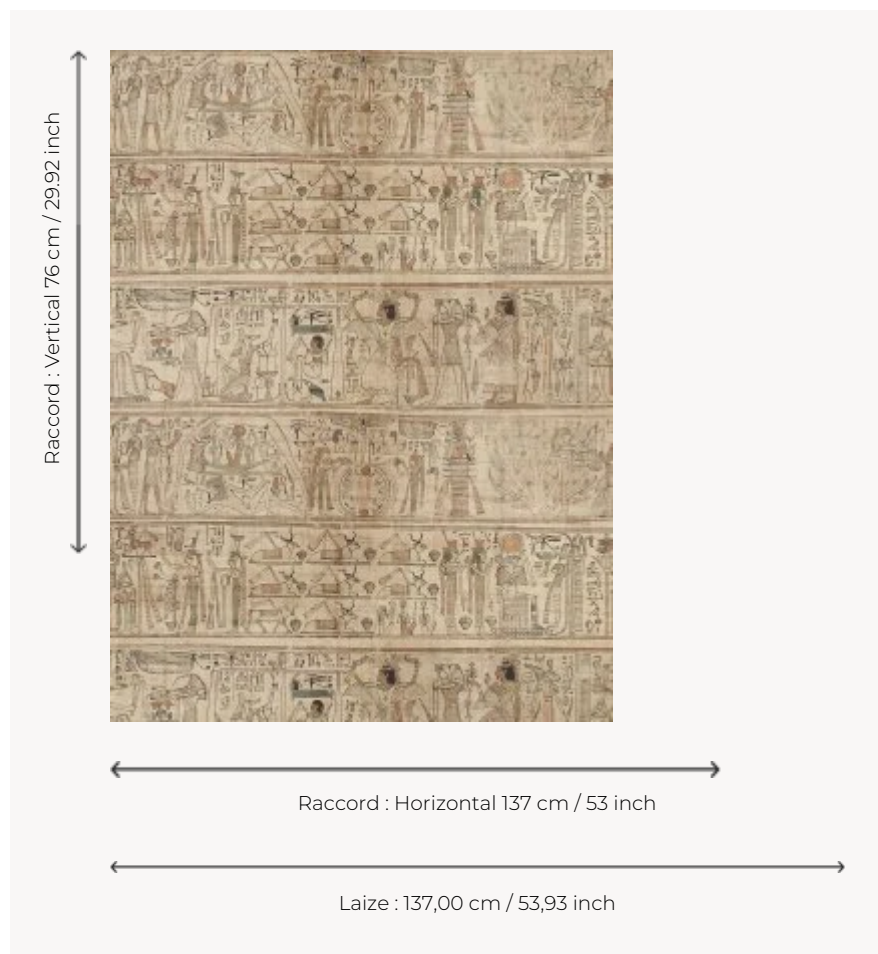

FP884002 LE SCRIBE

Imprimée sur intissé mat, cette composition fidèle des papyrus mythologiques de Nespakachouty datés de la XXle dynastie et conservés au département des Antiquités égyptiennes du Louvre représente le scribe comptable des grains du domaine d'Amon ainsi que différents dieux comme Osiris, Hepethor ou encore le dieu de la terre Geb sous la voûte céleste Nout. Imprimé en grande largeur. Coordinné au tissu F3697 LE SCRIBE.

FP884002 - Papyrus

Pierre Frey

TYPE	Papiers peints imprimés grande largeur
COLLABORATION	Musée du Louvre
UNITÉ DE VENTE	Disponible au mètre
SUPPORT	INTISSE
COMPOSITION	-
LAIZE	137 cm / 53,93 inch
RACCORD	H: 137 cm - 53,00 inch V: 76 cm - 29,92 inch Raccord droit
POIDS	147 gr / m ²
ENTRETIEN	
EMARGEMENT	Pré-émarginé
POSE/DÉPOSE	Encoller le mur Arrachable au mouillé
CERTIFICATIONS	EUROCLASS B-s1,d0 ASTM E84 Class A
NOTES	Support non feu
INFORMATIONS	Utiliser les repères pour faire le raccord lors de la pose. Pose en double coupe
LIASSE	F9979PPFREY37 F9979PPFREY32

3 Couleurs

FP884001
Greige

FP884002
Papyrus

FP884003
Bleudunil