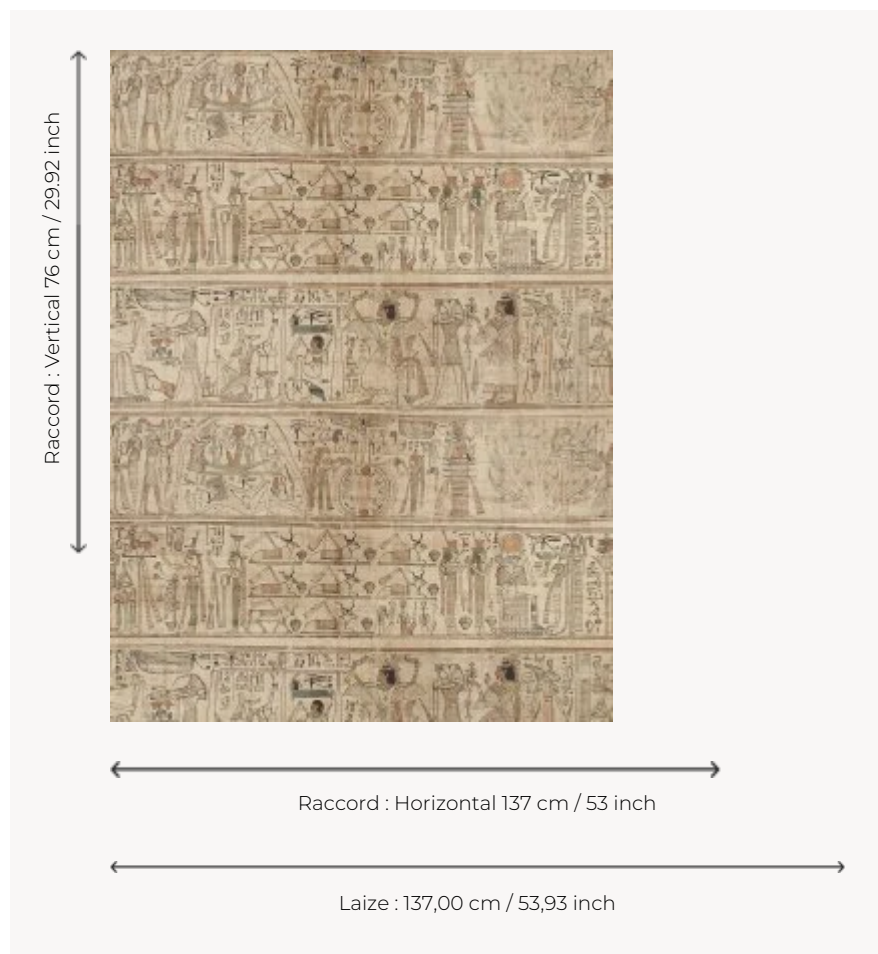

FP884002 LE SCRIBE

Imprimée sur intissé mat, cette composition fidèle des papyrus mythologiques de Nespakachouty datés de la XXle dynastie et conservés au département des Antiquités égyptiennes du Louvre représente le scribe comptable des grains du domaine d'Amon ainsi que différents dieux comme Osiris, Hepethor ou encore le dieu de la terre Geb sous la voûte céleste Nout. Imprimé en grande largeur. Coordinné au tissu F3697 LE SCRIBE.

FP884002 - Papyrus

Pierre Frey

TYPE	Papiers peints imprimés grande largeur
COLLABORATION	Musée du Louvre
UNITÉ DE VENTE	Disponible au mètre
SUPPORT	INTISSE
COMPOSITION	-
LAIZE	137 cm / 53,93 inch
RACCORD	H: 137 cm - 53,00 inch V: 76 cm - 29,92 inch Raccord droit
POIDS	147 gr / m ²
ENTRETIEN	
EMARGEMENT	Pré-émarginé
POSE/DÉPOSE	Encoller le mur Arrachable au mouillé
CERTIFICATIONS	EUROCLASS B-s1,d0 ASTM E84 Class A
NOTES	Support non feu
INFORMATIONS	Utiliser les repères pour faire le raccord lors de la pose. Pose en double coupe
LIASSE	F9979PPFREY37 F9979PPFREY32

3 Couleurs

FP884001
Greige

FP884002
Papyrus

FP884003
Bleudunil