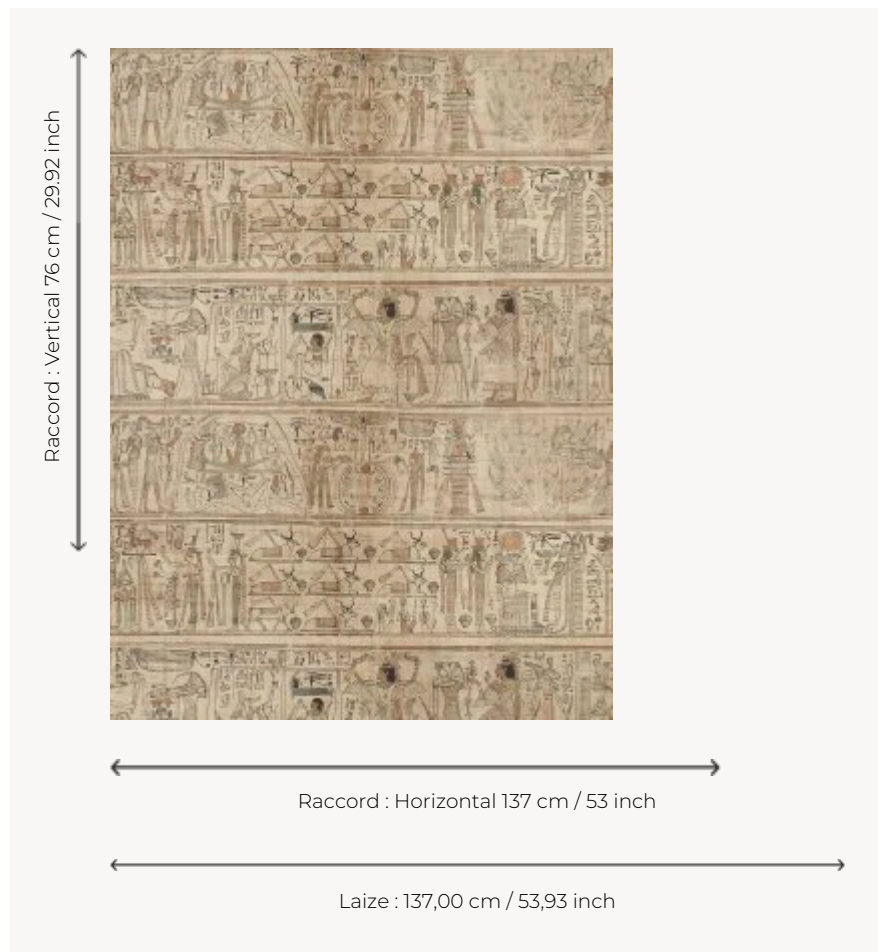

FP884002 LE SCRIBE

Imprimée sur intissé mat, cette composition fidèle des papyrus mythologiques de Nespakachouty datés de la XXle dynastie et conservés au département des Antiquités égyptiennes du Louvre représente le scribe comptable des grains du domaine d'Amon ainsi que différents dieux comme Osiris, Hepethor ou encore le dieu de la terre Geb sous la voûte céleste Nout. Imprimé en grande largeur. Coordinné au tissu F3697 LE SCRIBE.

FP884002 - Papyrus

Pierre Frey

TYPE	Papiers peints imprimés grande largeur
COLLABORATION	Musée du Louvre
UNITÉ DE VENTE	Disponible au mètre
SUPPORT	INTISSE
COMPOSITION	-
LAIZE	137 cm / 53,93 inch
RACCORD	H: 137 cm - 53,00 inch V: 76 cm - 29,92 inch Raccord droit
POIDS	147 gr / m ²
ENTRETIEN	
EMARGEMENT	Pré-émarginé
POSE/DÉPOSE	Encoller le mur Arrachable au mouillé
CERTIFICATIONS	EUROCLASS B-s1,d0 ASTM E84 Class A
NOTES	Support non feu
INFORMATIONS	Utiliser les repères pour faire le raccord lors de la pose. Pose en double coupe
LIASSE	F9979PPFREY37 F9979PPFREY32

3 Couleurs

FP884001
Greige

FP884002
Papyrus

FP884003
Bleudunil