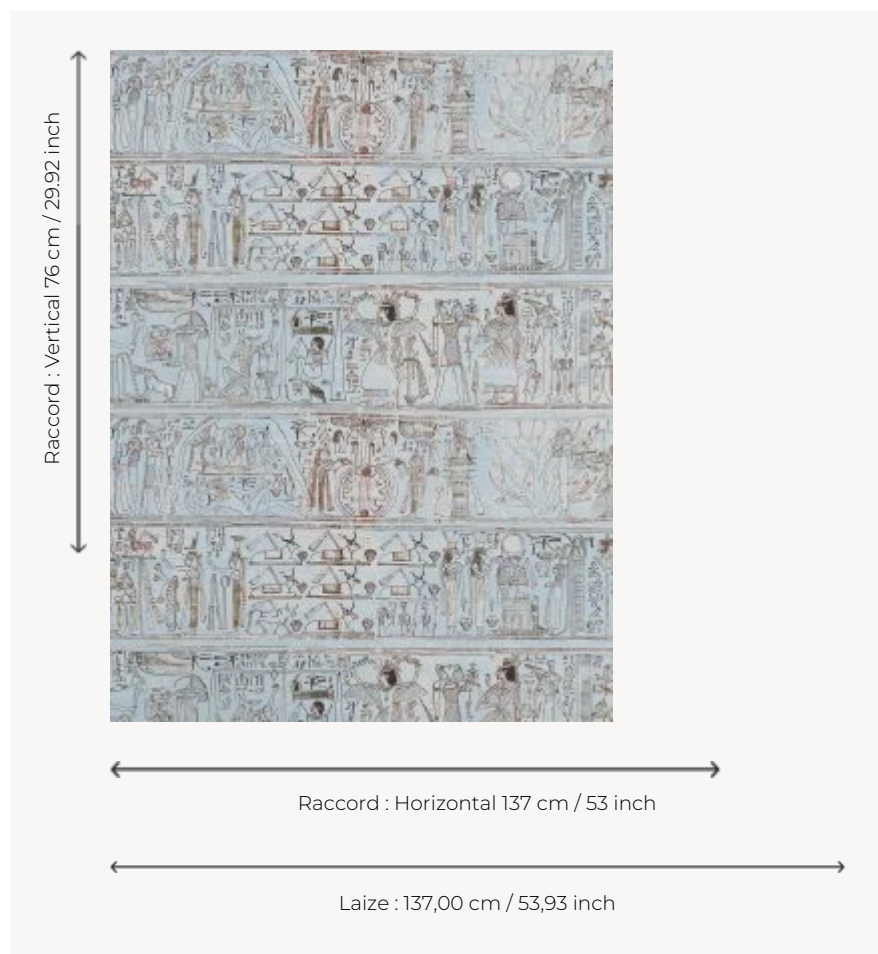

FP884003 LE SCRIBE

Imprimée sur intissé mat, cette composition fidèle des papyrus mythologiques de Nespakachouty datés de la XXle dynastie et conservés au département des Antiquités égyptiennes du Louvre représente le scribe comptable des grains du domaine d'Amon ainsi que différents dieux comme Osiris, Hepethor ou encore le dieu de la terre Geb sous la voûte céleste Nout. Imprimé en grande largeur. Coordinné au tissu F3697 LE SCRIBE.

FP884003 - Bleudunil

Pierre Frey

TYPE	Papiers peints imprimés grande largeur
COLLABORATION	Musée du Louvre
UNITÉ DE VENTE	Disponible au mètre
SUPPORT	INTISSE
COMPOSITION	-
LAIZE	137 cm / 53,93 inch
RACCORD	H: 137 cm - 53,00 inch V: 76 cm - 29,92 inch Raccord droit
POIDS	147 gr / m ²
ENTRETIEN	
EMARGEMENT	Pré-émarginé
POSE/DÉPOSE	Encoller le mur Arrachable au mouillé
CERTIFICATIONS	EUROCLASS B-s1,d0 ASTM E84 Class A
NOTES	Support non feu
INFORMATIONS	Utiliser les repères pour faire le raccord lors de la pose. Pose en double coupe
LIASSE	F9979PPFREY37 F9979PPFREY32

3 Couleurs

FP884001
Greige

FP884002
Papyrus

FP884003
Bleudunil