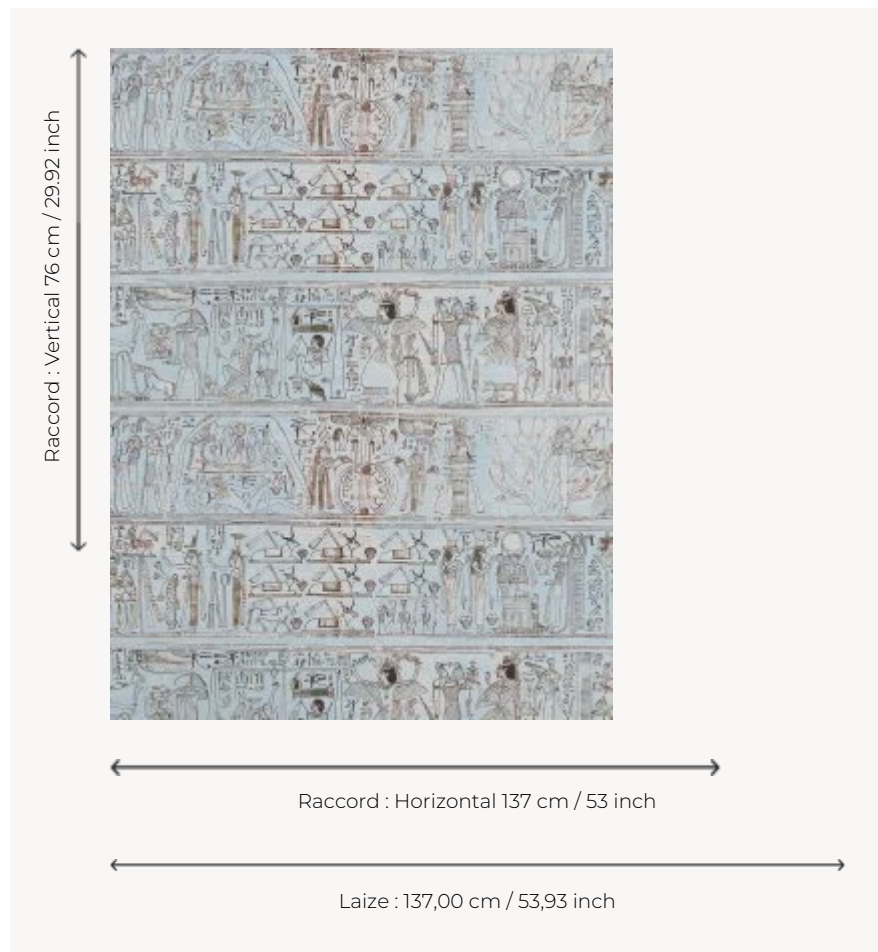

FP884003 LE SCRIBE

Imprimée sur intissé mat, cette composition fidèle des papyrus mythologiques de Nespakachouty datés de la XXle dynastie et conservés au département des Antiquités égyptiennes du Louvre représente le scribe comptable des grains du domaine d'Amon ainsi que différents dieux comme Osiris, Hepethor ou encore le dieu de la terre Geb sous la voûte céleste Nout. Imprimé en grande largeur. Coordinné au tissu F3697 LE SCRIBE.

FP884003 - Bleudunil

Pierre Frey

TYPE	Papiers peints imprimés grande largeur
COLLABORATION	Musée du Louvre
UNITÉ DE VENTE	Disponible au mètre
SUPPORT	INTISSE
COMPOSITION	-
LAIZE	137 cm / 53,93 inch
RACCORD	H: 137 cm - 53,00 inch V: 76 cm - 29,92 inch Raccord droit
POIDS	147 gr / m ²
ENTRETIEN	
EMARGEMENT	Pré-émarginé
POSE/DÉPOSE	Encoller le mur Arrachable au mouillé
CERTIFICATIONS	EUROCLASS B-s1,d0 ASTM E84 Class A
NOTES	Support non feu
INFORMATIONS	Utiliser les repères pour faire le raccord lors de la pose. Pose en double coupe
LIASSE	F9979PPFREY37 F9979PPFREY32

3 Couleurs

FP884001
Greige

FP884002
Papyrus

FP884003
Bleudunil