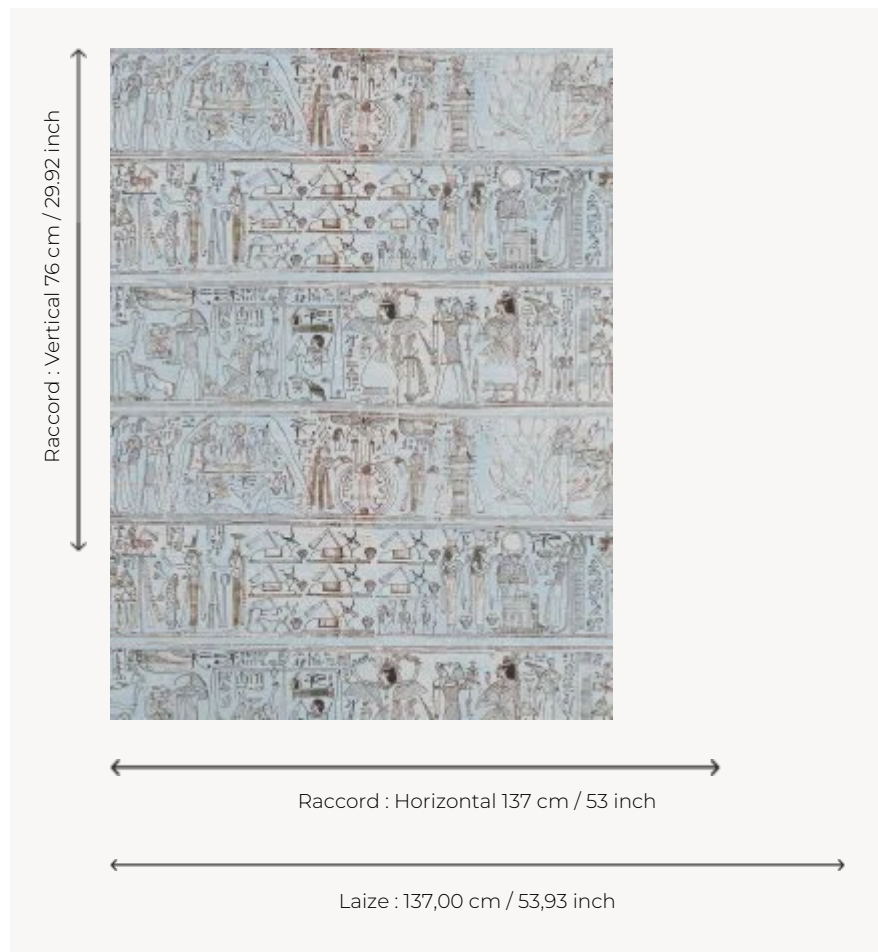

FP884003 LE SCRIBE

Imprimée sur intissé mat, cette composition fidèle des papyrus mythologiques de Nespakachouty datés de la XXle dynastie et conservés au département des Antiquités égyptiennes du Louvre représente le scribe comptable des grains du domaine d'Amon ainsi que différents dieux comme Osiris, Hepethor ou encore le dieu de la terre Geb sous la voûte céleste Nout. Imprimé en grande largeur. Coordinné au tissu F3697 LE SCRIBE.

FP884003 - Bleudunil

Pierre Frey

TYPE	Papiers peints imprimés grande largeur
COLLABORATION	Musée du Louvre
UNITÉ DE VENTE	Disponible au mètre
SUPPORT	INTISSE
COMPOSITION	-
LAIZE	137 cm / 53,93 inch
RACCORD	H: 137 cm - 53,00 inch V: 76 cm - 29,92 inch Raccord droit
POIDS	147 gr / m ²
ENTRETIEN	
EMARGEMENT	Pré-émarginé
POSE/DÉPOSE	Encoller le mur Arrachable au mouillé
CERTIFICATIONS	EUROCLASS B-s1,d0 ASTM E84 Class A
NOTES	Support non feu
INFORMATIONS	Utiliser les repères pour faire le raccord lors de la pose. Pose en double coupe
LIASSE	F9979PPFREY37 F9979PPFREY32

3 Couleurs

FP884001
Greige

FP884002
Papyrus

FP884003
Bleudunil