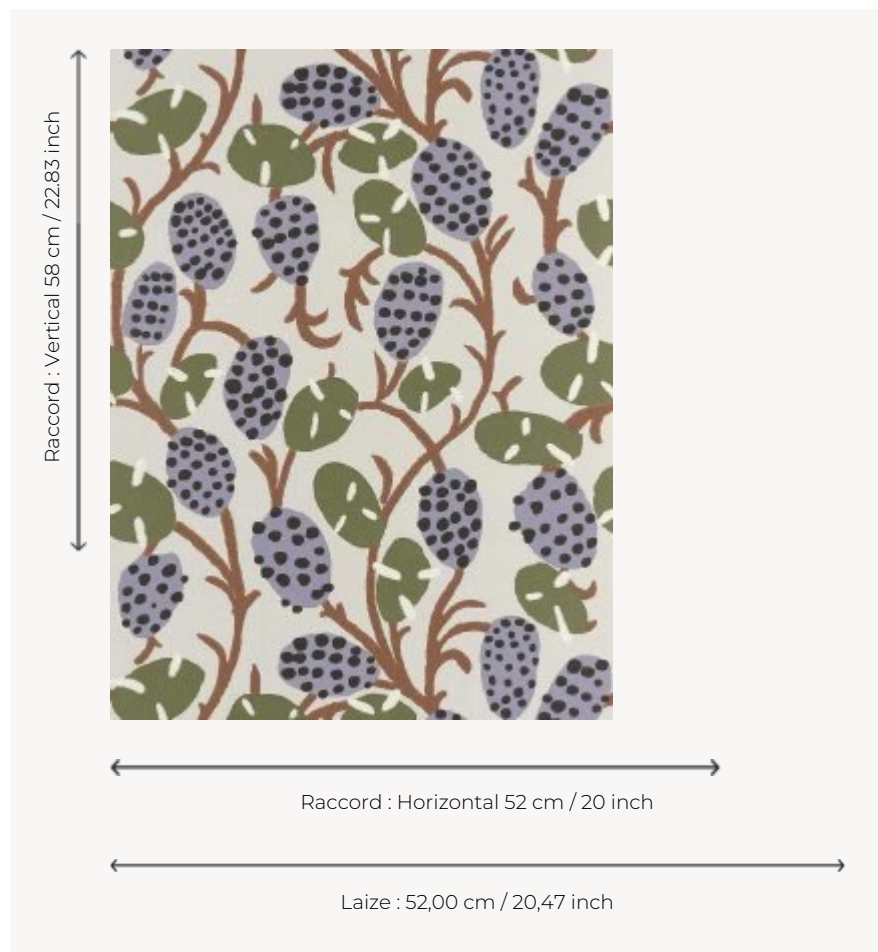

## FP885002 SENNEFER

S'inspirant librement des dessins du plafond de la tombe de Sennefer, maire de la ville de Thèbes (aujourd'hui Louxor), ce papier peint présente des vignes généreuses couvertes de grappes de raisin et de larges feuilles. L'impression traditionnelle au rouleau apporte délicatesse et raffinement à cette composition charmante.

### Pierre Frey

<b>TYPE</b>	Papier peints imprimés petites largeurs
<b>COLLABORATION</b>	Musée du Louvre
<b>UNITÉ DE VENTE</b>	Disponible au rouleau de 10,05 mts
<b>SUPPORT</b>	INTISSE
<b>COMPOSITION</b>	-
<b>LAIZE</b>	52 cm / 20,47 inch
<b>RACCORD</b>	H: 52 cm - 20,00 inch V: 58 cm - 22,83 inch Raccord droit
<b>POIDS</b>	175 gr / m <sup>2</sup>
<b>ENTRETIEN</b>	
<b>EMARGEMENT</b>	Emargé
<b>POSE/DÉPOSE</b>	Encoller le mur Arrachable à sec
<b>CERTIFICATIONS</b>	EUROCLASS B-s1,d0 ASTM E84 Class A
<b>NOTES</b>	Support non feu Bonne solidité à la lumière
<b>LIASSE</b>	F9979PPFREY37 F9979PPFREY32

## 5 Couleurs

FP885001  
Argile

FP885002  
Vigne

FP885003  
Tropical

FP885004  
Ocre

FP885005  
Nil