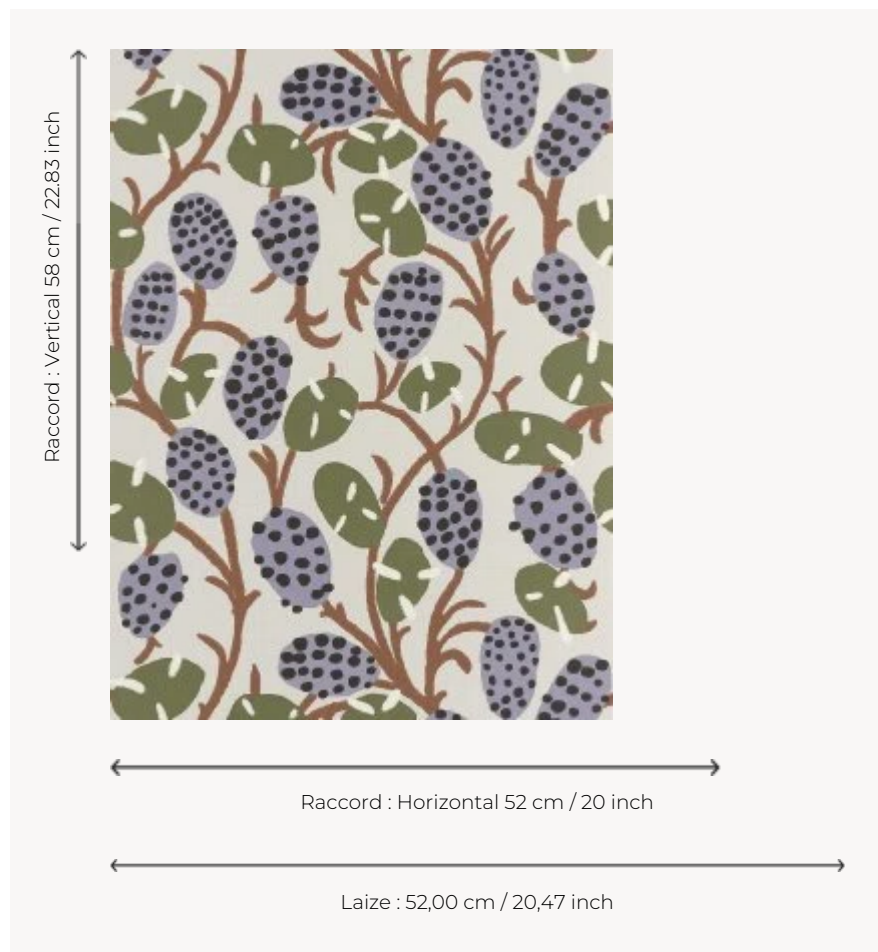

FP885002 SENNEFER

S'inspirant librement des dessins du plafond de la tombe de Sennefer, maire de la ville de Thèbes (aujourd'hui Louxor), ce papier peint présente des vignes généreuses couvertes de grappes de raisin et de larges feuilles. L'impression traditionnelle au rouleau apporte délicatesse et raffinement à cette composition charmante.

FP885002 - Vigne

Pierre Frey

TYPE	Papier peints imprimés petites largeurs
COLLABORATION	Musée du Louvre
UNITÉ DE VENTE	Disponible au rouleau de 10,05 mts
SUPPORT	INTISSE
COMPOSITION	-
LAIZE	52 cm / 20,47 inch
RACCORD	H: 52 cm - 20,00 inch V: 58 cm - 22,83 inch Raccord droit
POIDS	175 gr / m ²
ENTRETIEN	
EMARGEMENT	Emargé
POSE/DÉPOSE	Encoller le mur Arrachable à sec
CERTIFICATIONS	EUROCLASS B-s1,d0 ASTM E84 Class A
NOTES	Support non feu Bonne solidité à la lumière
LIASSE	F9979PPFREY37 F9979PPFREY32

5 Couleurs

FP885001
Argile

FP885002
Vigne

FP885003
Tropical

FP885004
Ocre

FP885005
Nil