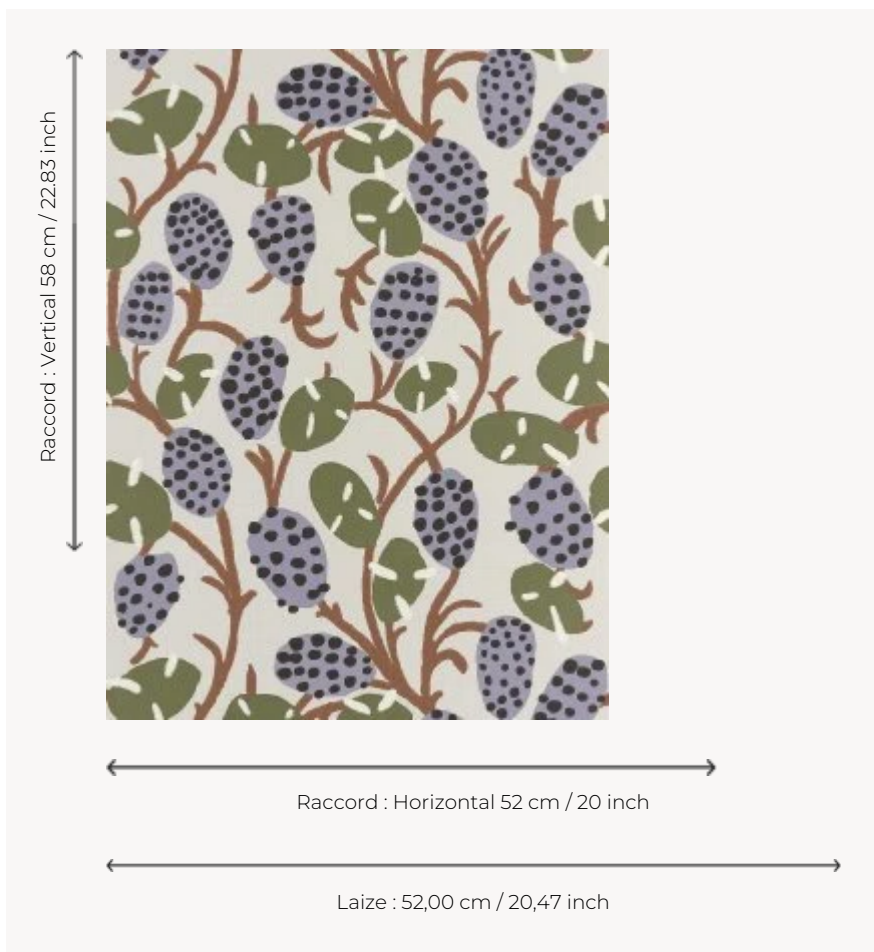

FP885002 SENNEFER

S'inspirant librement des dessins du plafond de la tombe de Sennefer, maire de la ville de Thèbes (aujourd'hui Louxor), ce papier peint présente des vignes généreuses couvertes de grappes de raisin et de larges feuilles. L'impression traditionnelle au rouleau apporte délicatesse et raffinement à cette composition charmante.

FP885002 - Vigne

Pierre Frey

TYPE	Papier peints imprimés petites largeurs
COLLABORATION	Musée du Louvre
UNITÉ DE VENTE	Disponible au rouleau de 10,05 mts
SUPPORT	INTISSE
COMPOSITION	-
LAIZE	52 cm / 20,47 inch
RACCORD	H: 52 cm - 20,00 inch V: 58 cm - 22,83 inch Raccord droit
POIDS	175 gr / m ²
ENTRETIEN	
EMARGEMENT	Emargé
POSE/DÉPOSE	Encoller le mur Arrachable à sec
CERTIFICATIONS	EUROCLASS B-s1,d0 ASTM E84 Class A
NOTES	Support non feu Bonne solidité à la lumière
LIASSE	F9979PPFREY37 F9979PPFREY32

5 Couleurs

FP885001
Argile

FP885002
Vigne

FP885003
Tropical

FP885004
Ocre

FP885005
Nil