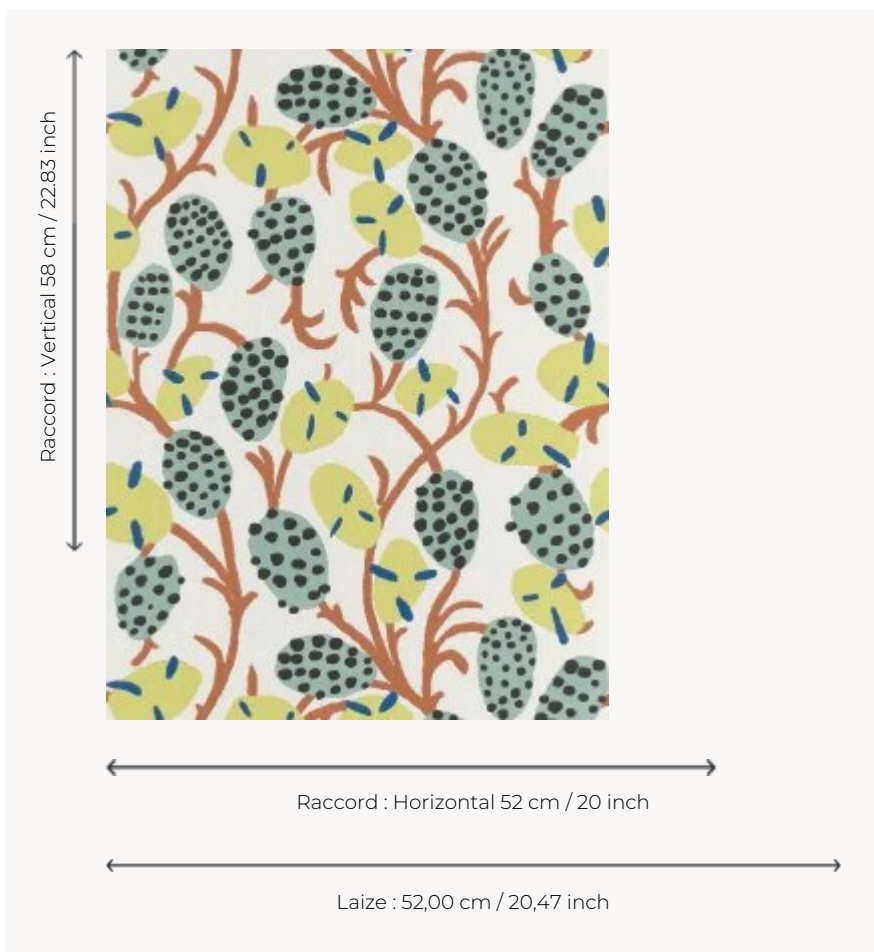

FP885003 SENNEFER

S'inspirant librement des dessins du plafond de la tombe de Sennefer, maire de la ville de Thèbes (aujourd'hui Louxor), ce papier peint présente des vignes généreuses couvertes de grappes de raisin et de larges feuilles. L'impression traditionnelle au rouleau apporte délicatesse et raffinement à cette composition charmante.

FP885003 - Tropical

Pierre Frey

TYPE	Papier peints imprimés petites largeurs
COLLABORATION	Musée du Louvre
UNITÉ DE VENTE	Disponible au rouleau de 10,05 mts
SUPPORT	INTISSE
COMPOSITION	-
LAIZE	52 cm / 20,47 inch
RACCORD	H: 52 cm - 20,00 inch V: 58 cm - 22,83 inch Raccord droit
POIDS	175 gr / m ²
ENTRETIEN	
EMARGEMENT	Emargé
POSE/DÉPOSE	Encoller le mur Arrachable à sec
CERTIFICATIONS	EUROCLASS B-s1,d0 ASTM E84 Class A
NOTES	Support non feu Bonne solidité à la lumière
LIASSE	F9979PPFREY37 F9979PPFREY32

5 Couleurs

FP885001
Argile

FP885002
Vigne

FP885003
Tropical

FP885004
Ocre

FP885005
Nil