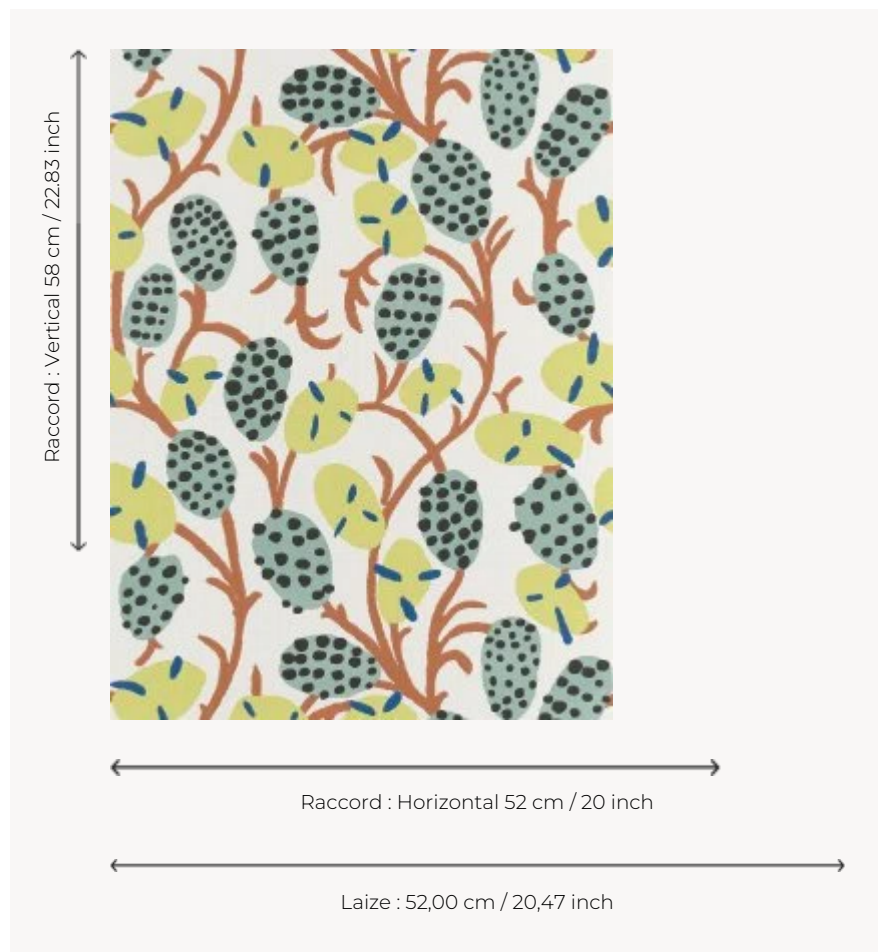

## FP885003 SENNEFER

S'inspirant librement des dessins du plafond de la tombe de Sennefer, maire de la ville de Thèbes (aujourd'hui Louxor), ce papier peint présente des vignes généreuses couvertes de grappes de raisin et de larges feuilles. L'impression traditionnelle au rouleau apporte délicatesse et raffinement à cette composition charmante.

### Pierre Frey

<b>TYPE</b>	Papier peints imprimés petites largeurs
<b>COLLABORATION</b>	Musée du Louvre
<b>UNITÉ DE VENTE</b>	Disponible au rouleau de 10,05 mts
<b>SUPPORT</b>	INTISSE
<b>COMPOSITION</b>	-
<b>LAIZE</b>	52 cm / 20,47 inch
<b>RACCORD</b>	H: 52 cm - 20,00 inch V: 58 cm - 22,83 inch Raccord droit
<b>POIDS</b>	175 gr / m <sup>2</sup>
<b>ENTRETIEN</b>	
<b>EMARGEMENT</b>	Emargé
<b>POSE/DÉPOSE</b>	Encoller le mur Arrachable à sec
<b>CERTIFICATIONS</b>	EUROCLASS B-s1,d0 ASTM E84 Class A
<b>NOTES</b>	Support non feu Bonne solidité à la lumière
<b>LIASSE</b>	F9979PPFREY37 F9979PPFREY32

## 5 Couleurs

FP885001  
Argile

FP885002  
Vigne

FP885003  
Tropical

FP885004  
Ocre

FP885005  
Nil