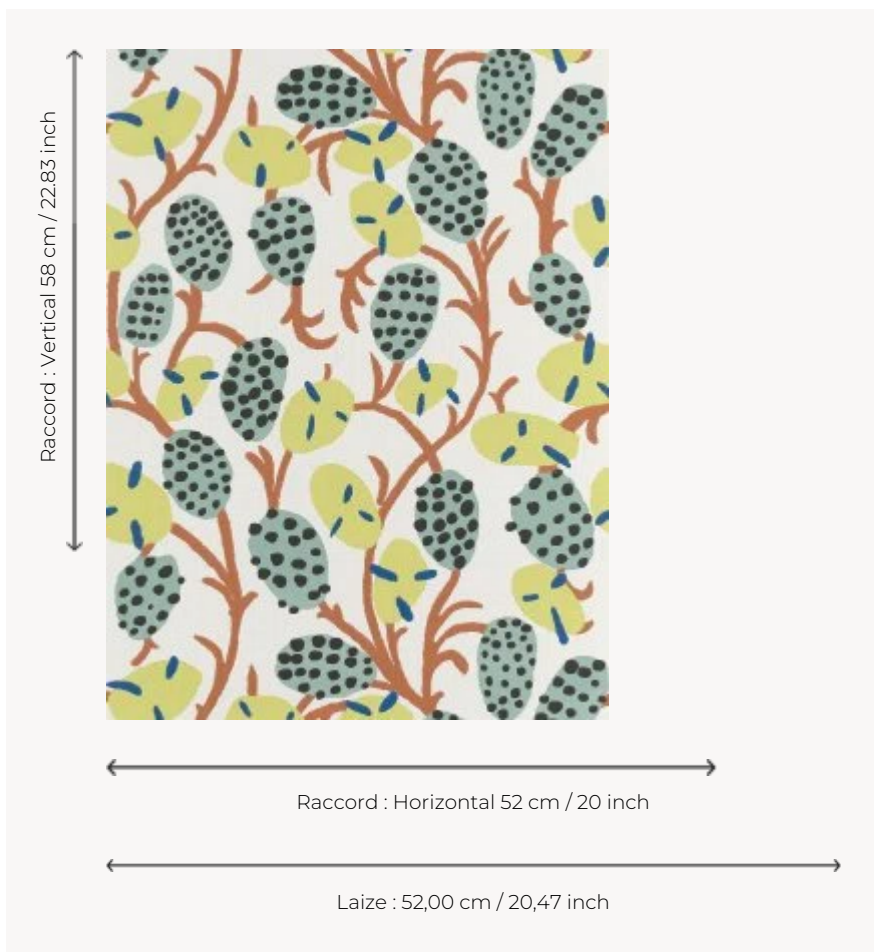

FP885003 SENNEFER

S'inspirant librement des dessins du plafond de la tombe de Sennefer, maire de la ville de Thèbes (aujourd'hui Louxor), ce papier peint présente des vignes généreuses couvertes de grappes de raisin et de larges feuilles. L'impression traditionnelle au rouleau apporte délicatesse et raffinement à cette composition charmante.

FP885003 - Tropical

Pierre Frey

| | |
|-----------------------|---|
| TYPE | Papier peints imprimés petites largeurs |
| COLLABORATION | Musée du Louvre |
| UNITÉ DE VENTE | Disponible au rouleau de 10,05 mts |
| SUPPORT | INTISSE |
| COMPOSITION | - |
| LAIZE | 52 cm / 20,47 inch |
| RACCORD | H: 52 cm - 20,00 inch V: 58 cm - 22,83 inch Raccord droit |
| POIDS | 175 gr / m ² |
| ENTRETIEN |  |
| EMARGEMENT | Emargé |
| POSE/DÉPOSE | Encoller le mur Arrachable à sec |
| CERTIFICATIONS | EUROCLASS B-s1,d0 ASTM E84 Class A |
| NOTES | Support non feu Bonne solidité à la lumière |
| LIASSE | F9979PPFREY37 F9979PPFREY32 |

5 Couleurs

FP885001
Argile

FP885002
Vigne

FP885003
Tropical

FP885004
Ocre

FP885005
Nil