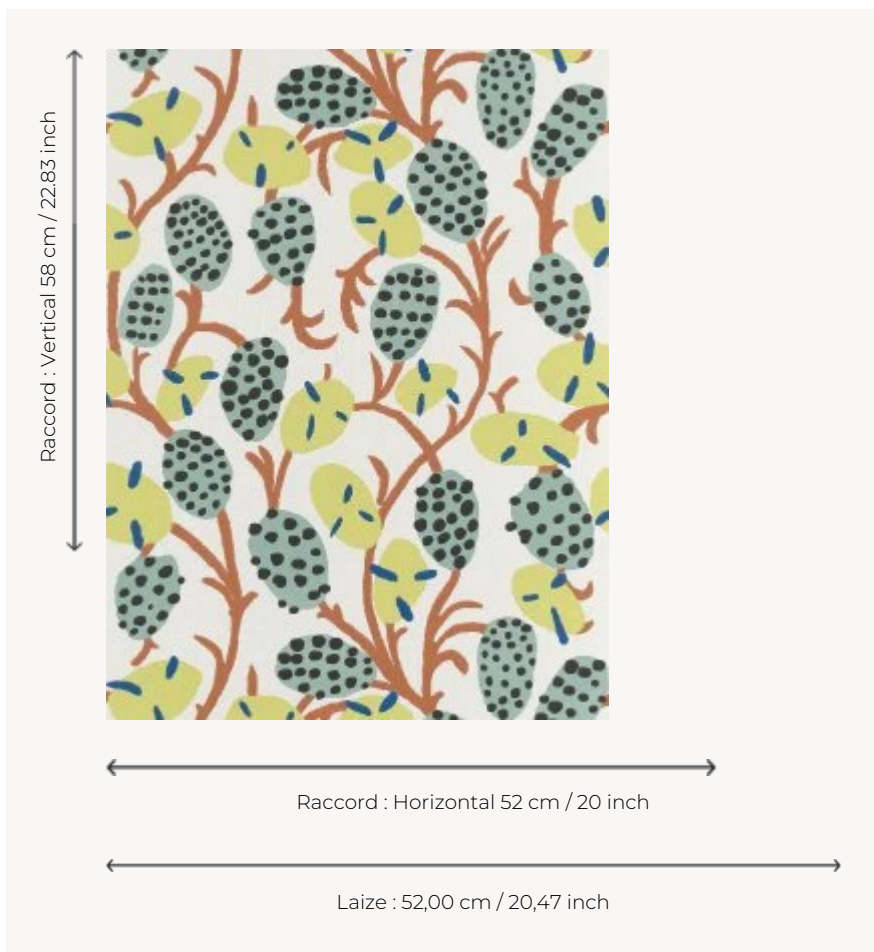

FP885003 SENNEFER

S'inspirant librement des dessins du plafond de la tombe de Sennefer, maire de la ville de Thèbes (aujourd'hui Louxor), ce papier peint présente des vignes généreuses couvertes de grappes de raisin et de larges feuilles. L'impression traditionnelle au rouleau apporte délicatesse et raffinement à cette composition charmante.

FP885003 - Tropical

Pierre Frey

TYPE	Papier peints imprimés petites largeurs
COLLABORATION	Musée du Louvre
UNITÉ DE VENTE	Disponible au rouleau de 10,05 mts
SUPPORT	INTISSE
COMPOSITION	-
LAIZE	52 cm / 20,47 inch
RACCORD	H: 52 cm - 20,00 inch V: 58 cm - 22,83 inch Raccord droit
POIDS	175 gr / m²
ENTRETIEN	
EMARGEMENT	Emargé
POSE/DÉPOSE	Encoller le mur Arrachable à sec
CERTIFICATIONS	EUROCLASS B-s1,d0 ASTM E84 Class A
NOTES	Support non feu Bonne solidité à la lumière
LIASSE	F9979PPFREY37 F9979PPFREY32