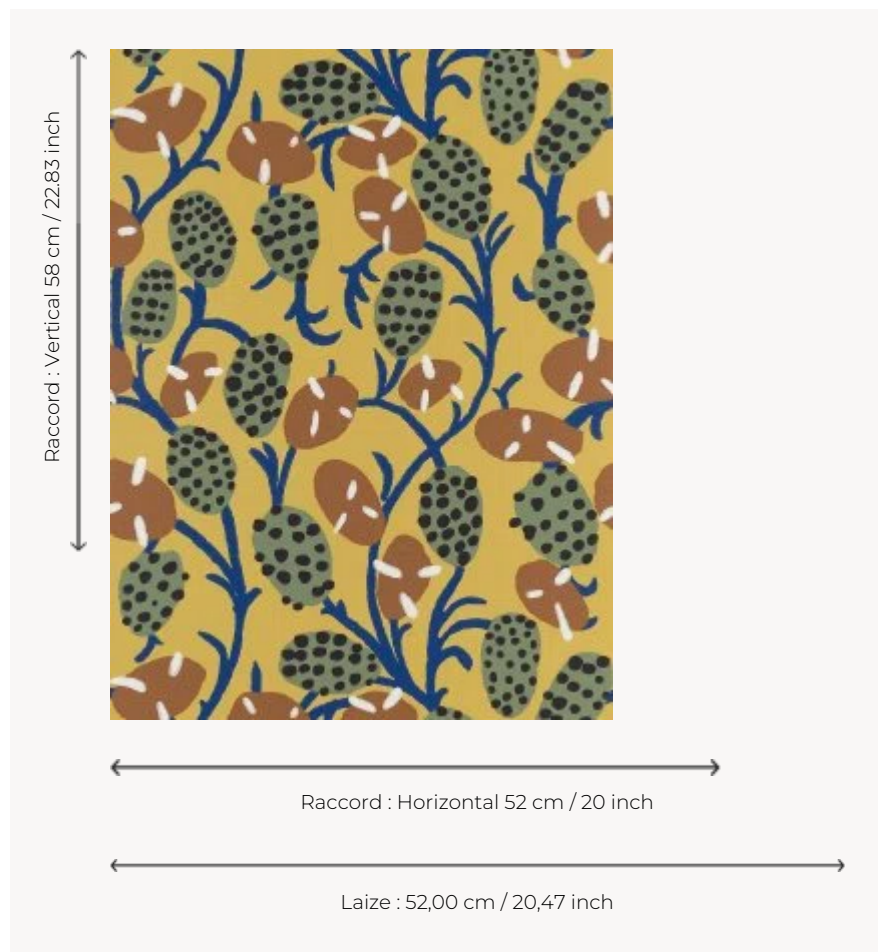

## FP885004 SENNEFER

S'inspirant librement des dessins du plafond de la tombe de Sennefer, maire de la ville de Thèbes (aujourd'hui Louxor), ce papier peint présente des vignes généreuses couvertes de grappes de raisin et de larges feuilles. L'impression traditionnelle au rouleau apporte délicatesse et raffinement à cette composition charmante.

### Pierre Frey

<b>TYPE</b>	Papier peints imprimés petites largeurs
<b>COLLABORATION</b>	Musée du Louvre
<b>UNITÉ DE VENTE</b>	Disponible au rouleau de 10,05 mts
<b>SUPPORT</b>	INTISSE
<b>COMPOSITION</b>	-
<b>LAIZE</b>	52 cm / 20,47 inch
<b>RACCORD</b>	H: 52 cm - 20,00 inch V: 58 cm - 22,83 inch Raccord droit
<b>POIDS</b>	175 gr / m <sup>2</sup>
<b>ENTRETIEN</b>	
<b>EMARGEMENT</b>	Emargé
<b>POSE/DÉPOSE</b>	Encoller le mur Arrachable à sec
<b>CERTIFICATIONS</b>	EUROCLASS B-s1,d0 ASTM E84 Class A
<b>NOTES</b>	Support non feu Bonne solidité à la lumière
<b>LIASSE</b>	F9979PPFREY37 F9979PPFREY32

## 5 Couleurs

FP885001  
Argile

FP885002  
Vigne

FP885003  
Tropical

FP885004  
Ocre

FP885005  
Nil