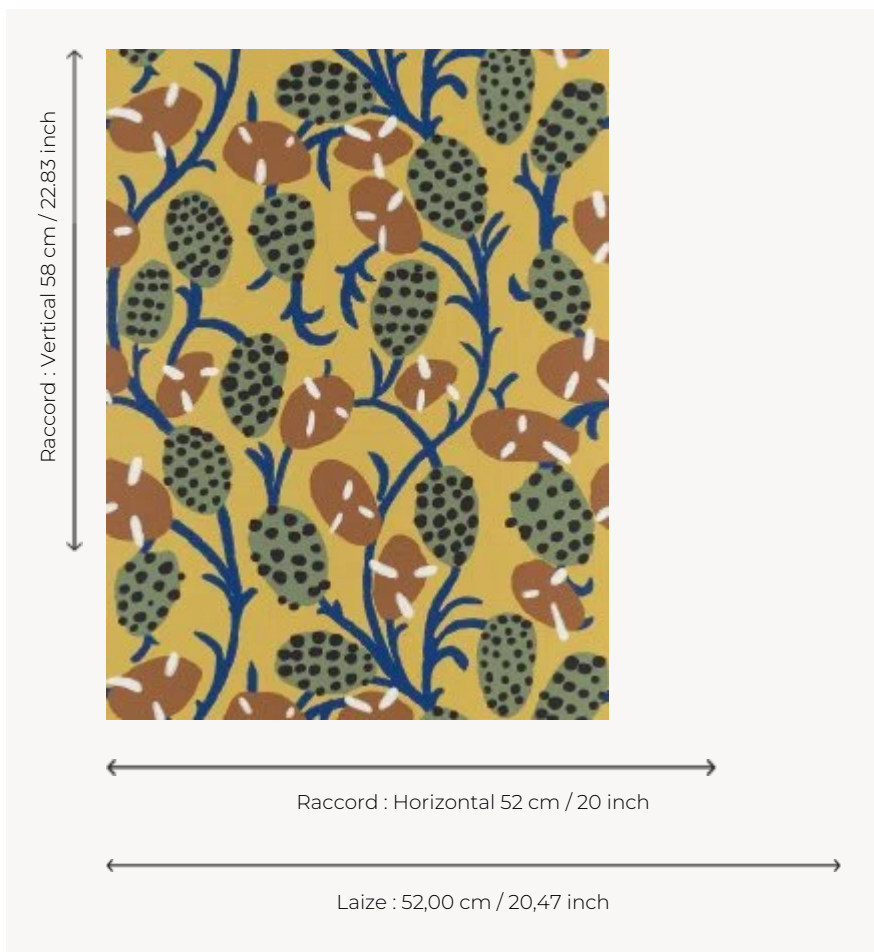

FP885004 SENNEFER

S'inspirant librement des dessins du plafond de la tombe de Sennefer, maire de la ville de Thèbes (aujourd'hui Louxor), ce papier peint présente des vignes généreuses couvertes de grappes de raisin et de larges feuilles. L'impression traditionnelle au rouleau apporte délicatesse et raffinement à cette composition charmante.

FP885004 - Ocre

Pierre Frey

TYPE	Papier peints imprimés petites largeurs
COLLABORATION	Musée du Louvre
UNITÉ DE VENTE	Disponible au rouleau de 10,05 mts
SUPPORT	INTISSE
COMPOSITION	-
LAIZE	52 cm / 20,47 inch
RACCORD	H: 52 cm - 20,00 inch V: 58 cm - 22,83 inch Raccord droit
POIDS	175 gr / m ²
ENTRETIEN	
EMARGEMENT	Emargé
POSE/DÉPOSE	Encoller le mur Arrachable à sec
CERTIFICATIONS	EUROCLASS B-s1,d0 ASTM E84 Class A
NOTES	Support non feu Bonne solidité à la lumière
LIASSE	F9979PPFREY37 F9979PPFREY32

5 Couleurs

FP885001
Argile

FP885002
Vigne

FP885003
Tropical

FP885004
Ocre

FP885005
Nil