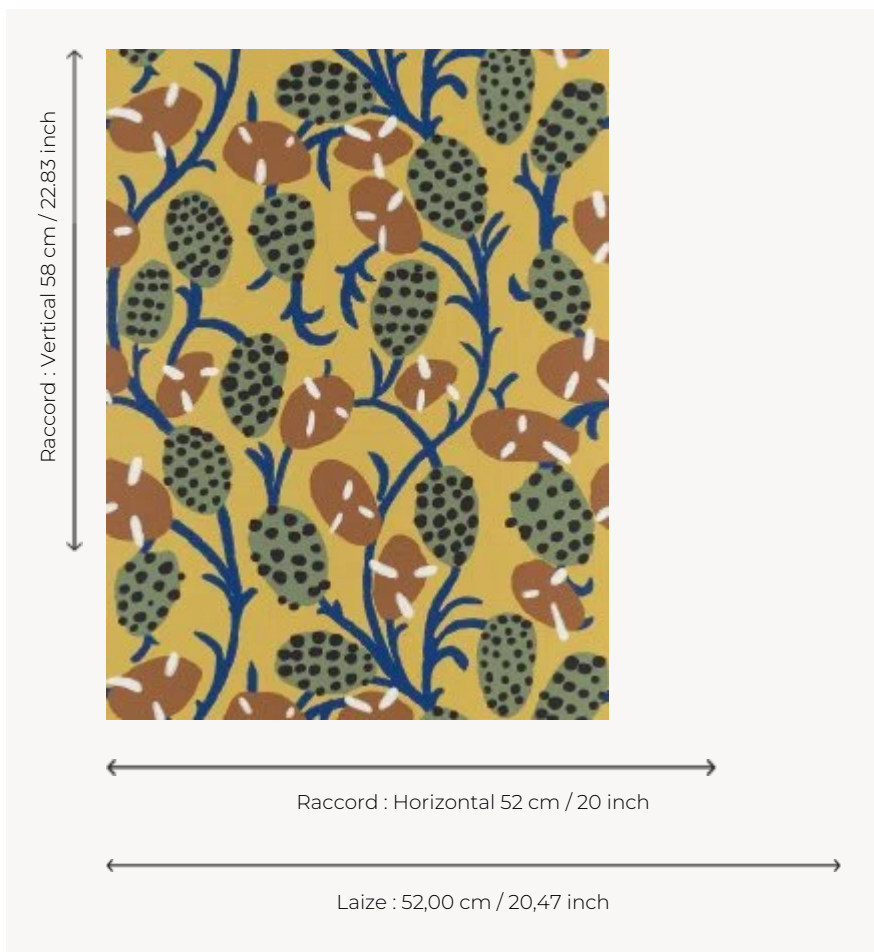

## FP885004 SENNEFER

S'inspirant librement des dessins du plafond de la tombe de Sennefer, maire de la ville de Thèbes (aujourd'hui Louxor), ce papier peint présente des vignes généreuses couvertes de grappes de raisin et de larges feuilles. L'impression traditionnelle au rouleau apporte délicatesse et raffinement à cette composition charmante.

### Pierre Frey

<b>TYPE</b>	Papier peints imprimés petites largeurs
<b>COLLABORATION</b>	Musée du Louvre
<b>UNITÉ DE VENTE</b>	Disponible au rouleau de 10,05 mts
<b>SUPPORT</b>	INTISSE
<b>COMPOSITION</b>	-
<b>LAIZE</b>	52 cm / 20,47 inch
<b>RACCORD</b>	H: 52 cm - 20,00 inch V: 58 cm - 22,83 inch Raccord droit
<b>POIDS</b>	175 gr / m <sup>2</sup>
<b>ENTRETIEN</b>	
<b>EMARGEMENT</b>	Emargé
<b>POSE/DÉPOSE</b>	Encoller le mur Arrachable à sec
<b>CERTIFICATIONS</b>	EUROCLASS B-s1,d0 ASTM E84 Class A
<b>NOTES</b>	Support non feu Bonne solidité à la lumière
<b>LIASSE</b>	F9979PPFREY37 F9979PPFREY32

## 5 Couleurs

FP885001  
Argile

FP885002  
Vigne

FP885003  
Tropical

FP885004  
Ocre

FP885005  
Nil