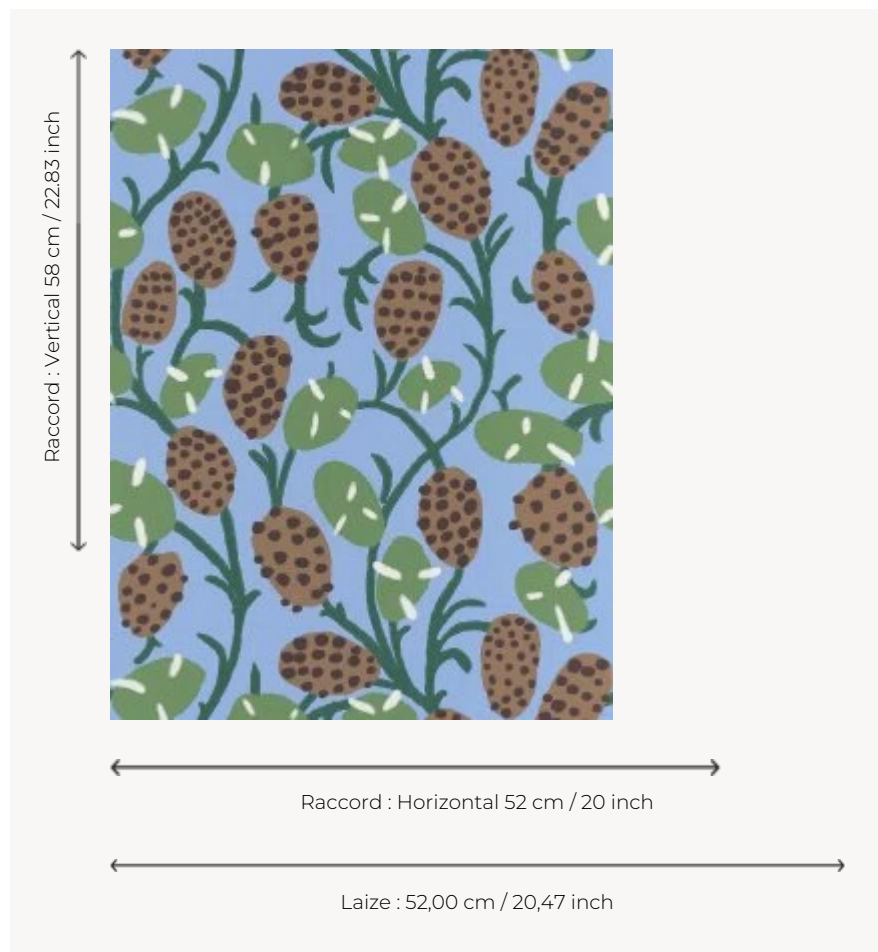

FP885005 SENNEFER

S'inspirant librement des dessins du plafond de la tombe de Sennefer, maire de la ville de Thèbes (aujourd'hui Louxor), ce papier peint présente des vignes généreuses couvertes de grappes de raisin et de larges feuilles. L'impression traditionnelle au rouleau apporte délicatesse et raffinement à cette composition charmante.

FP885005 - Nil

Pierre Frey

TYPE	Papier peints imprimés petites largeurs
COLLABORATION	Musée du Louvre
UNITÉ DE VENTE	Disponible au rouleau de 10,05 mts
SUPPORT	INTISSE
COMPOSITION	-
LAIZE	52 cm / 20,47 inch
RACCORD	H: 52 cm - 20,00 inch V: 58 cm - 22,83 inch Raccord droit
POIDS	175 gr / m ²
ENTRETIEN	
EMARGEMENT	Emargé
POSE/DÉPOSE	Encoller le mur Arrachable à sec
CERTIFICATIONS	EUROCLASS B-s1,d0 ASTM E84 Class A
NOTES	Support non feu Bonne solidité à la lumière
LIASSE	F9979PPFREY37 F9979PPFREY32

5 Couleurs

FP885001
Argile

FP885002
Vigne

FP885003
Tropical

FP885004
Ocre

FP885005
Nil