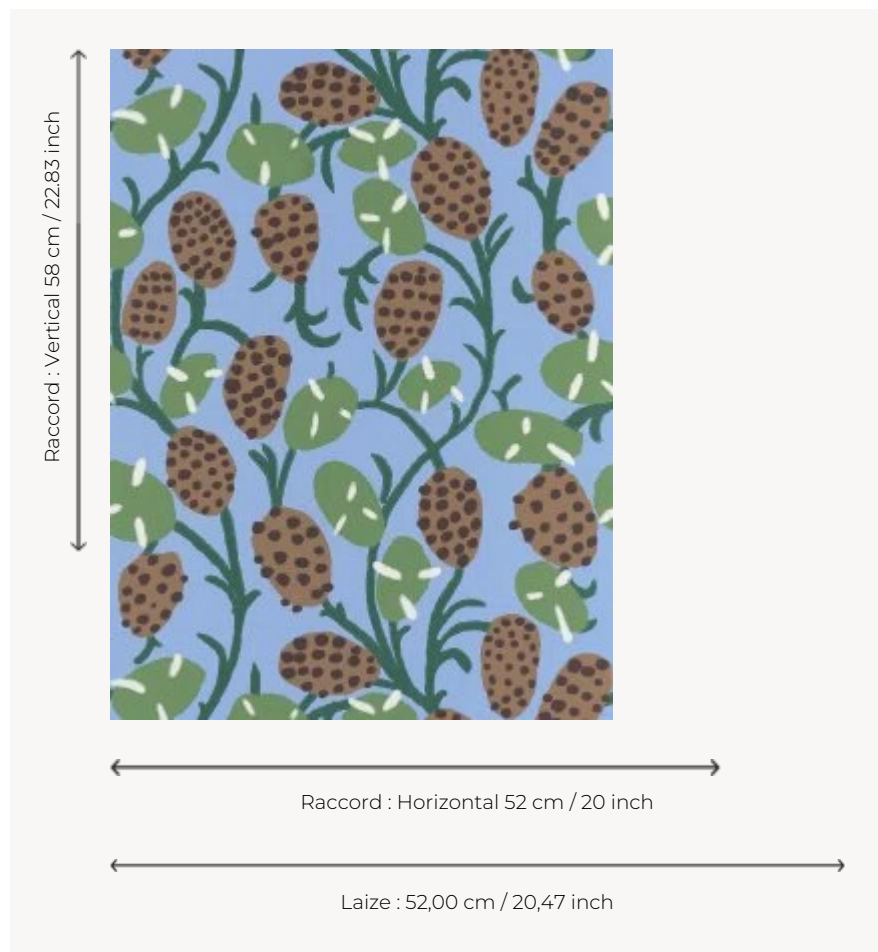

FP885005 SENNEFER

S'inspirant librement des dessins du plafond de la tombe de Sennefer, maire de la ville de Thèbes (aujourd'hui Louxor), ce papier peint présente des vignes généreuses couvertes de grappes de raisin et de larges feuilles. L'impression traditionnelle au rouleau apporte délicatesse et raffinement à cette composition charmante.

FP885005 - Nil

Pierre Frey

TYPE	Papier peints imprimés petites largeurs
COLLABORATION	Musée du Louvre
UNITÉ DE VENTE	Disponible au rouleau de 10,05 mts
SUPPORT	INTISSE
COMPOSITION	-
LAIZE	52 cm / 20,47 inch
RACCORD	H: 52 cm - 20,00 inch V: 58 cm - 22,83 inch Raccord droit
POIDS	175 gr / m²
ENTRETIEN	
EMARGEMENT	Emargé
POSE/DÉPOSE	Encoller le mur Arrachable à sec
CERTIFICATIONS	EUROCLASS B-s1,d0 ASTM E84 Class A
NOTES	Support non feu Bonne solidité à la lumière
LIASSE	F9979PPFREY37 F9979PPFREY32