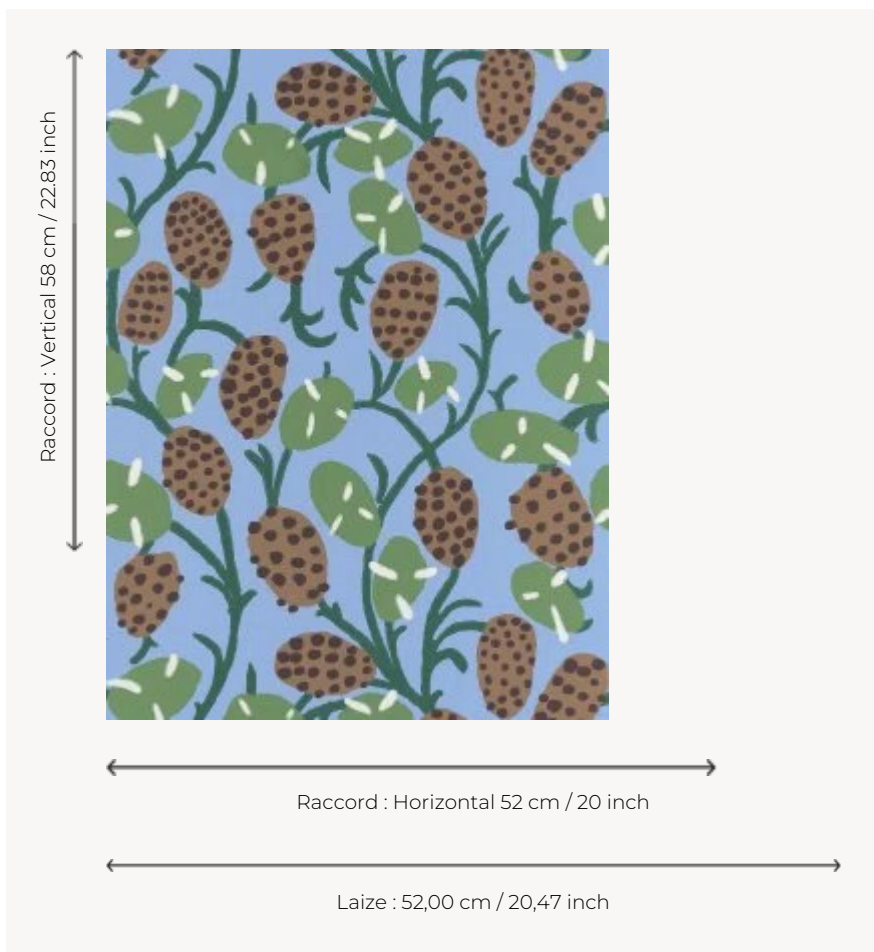

FP885005 SENNEFER

S'inspirant librement des dessins du plafond de la tombe de Sennefer, maire de la ville de Thèbes (aujourd'hui Louxor), ce papier peint présente des vignes généreuses couvertes de grappes de raisin et de larges feuilles. L'impression traditionnelle au rouleau apporte délicatesse et raffinement à cette composition charmante.

FP885005 - Nil

Pierre Frey

TYPE	Papier peints imprimés petites largeurs
COLLABORATION	Musée du Louvre
UNITÉ DE VENTE	Disponible au rouleau de 10,05 mts
SUPPORT	INTISSE
COMPOSITION	-
LAIZE	52 cm / 20,47 inch
RACCORD	H: 52 cm - 20,00 inch V: 58 cm - 22,83 inch Raccord droit
POIDS	175 gr / m ²
ENTRETIEN	
EMARGEMENT	Emargé
POSE/DÉPOSE	Encoller le mur Arrachable à sec
CERTIFICATIONS	EUROCLASS B-s1,d0 ASTM E84 Class A
NOTES	Support non feu Bonne solidité à la lumière
LIASSE	F9979PPFREY37 F9979PPFREY32

5 Couleurs

FP885001
Argile

FP885002
Vigne

FP885003
Tropical

FP885004
Ocre

FP885005
Nil