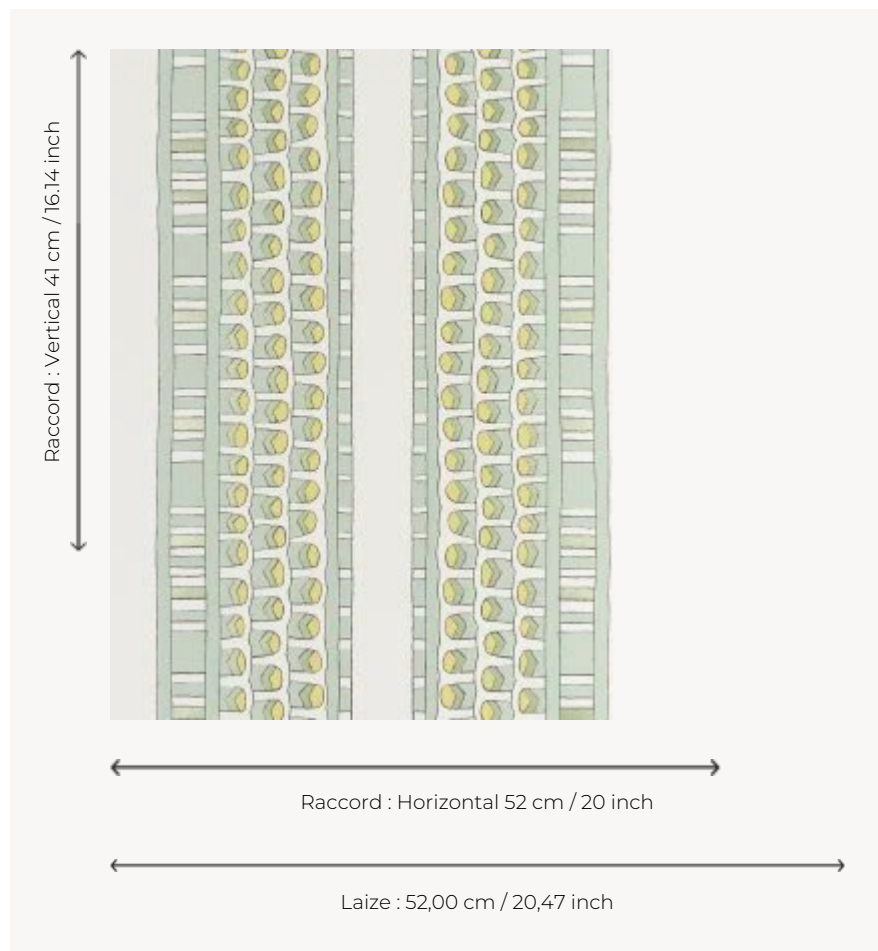

FP886002 PHARAON

Cette rayure inspirée par le couvercle d'un cercueil égyptien conservé au département des Antiquités égyptiennes du Louvre évoque librement les parures fabuleuses des pharaons. L'impression traditionnelle aux reflets métalliques souligne avec élégance les détails du papier peint.

FP886002 - Celadon

Pierre Frey

TYPE	Papier peints imprimés petites largeurs
COLLABORATION	Musée du Louvre
UNITÉ DE VENTE	Disponible au rouleau de 10,05 mts
SUPPORT	INTISSE
COMPOSITION	-
LAIZE	52 cm / 20,47 inch
RACCORD	H: 52 cm - 20,00 inch V: 41 cm - 16,14 inch Raccord libre
POIDS	175 gr / m ²
ENTRETIEN	
EMARGEMENT	Emargé
POSE/DÉPOSE	Encoller le mur Arrachable à sec
CERTIFICATIONS	EUROCLASS B-s1,d0 ASTM E84 Class A
NOTES	Support non feu Bonne solidité à la lumière
LIASSE	F9979PPFREY37 F9979PPFREY32