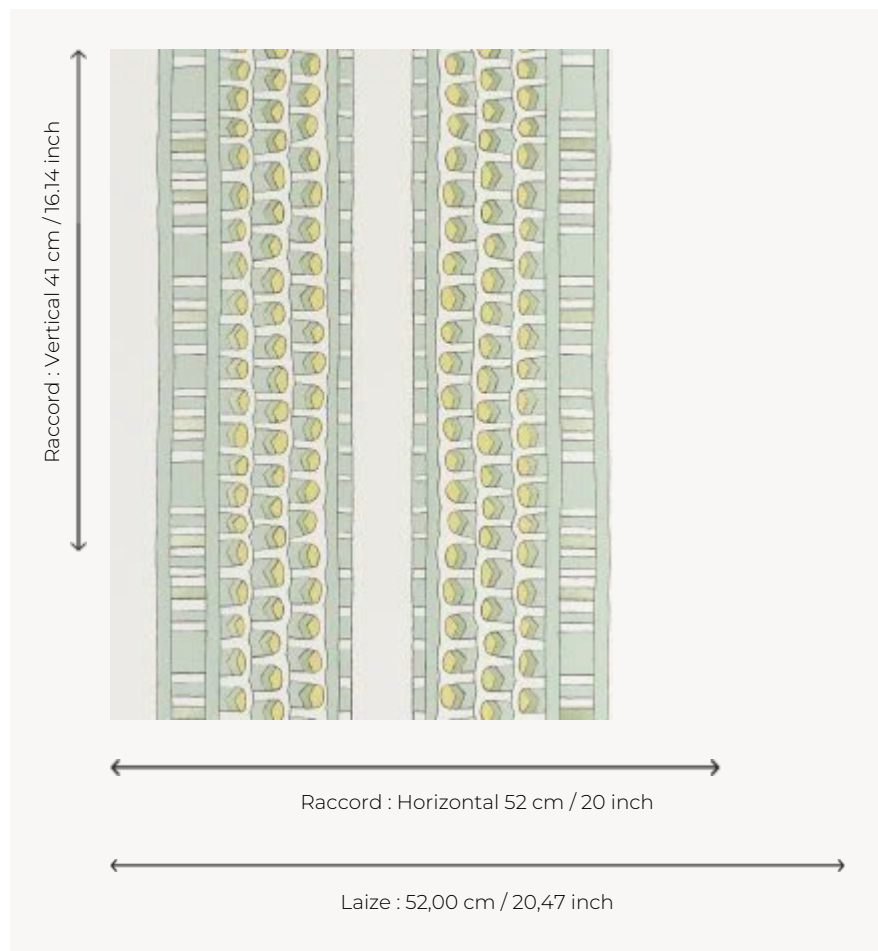

FP886002 PHARAON

Cette rayure inspirée par le couvercle d'un cercueil égyptien conservé au département des Antiquités égyptiennes du Louvre évoque librement les parures fabuleuses des pharaons. L'impression traditionnelle aux reflets métalliques souligne avec élégance les détails du papier peint.

FP886002 - Celadon

Pierre Frey

TYPE	Papier peints imprimés petites largeurs
COLLABORATION	Musée du Louvre
UNITÉ DE VENTE	Disponible au rouleau de 10,05 mts
SUPPORT	INTISSE
COMPOSITION	-
LAIZE	52 cm / 20,47 inch
RACCORD	H: 52 cm - 20,00 inch V: 41 cm - 16,14 inch Raccord libre
POIDS	175 gr / m ²
ENTRETIEN	
EMARGEMENT	Emargé
POSE/DÉPOSE	Encoller le mur Arrachable à sec
CERTIFICATIONS	EUROCLASS B-s1,d0 ASTM E84 Class A
NOTES	Support non feu Bonne solidité à la lumière
LIASSE	F9979PPFREY37 F9979PPFREY32