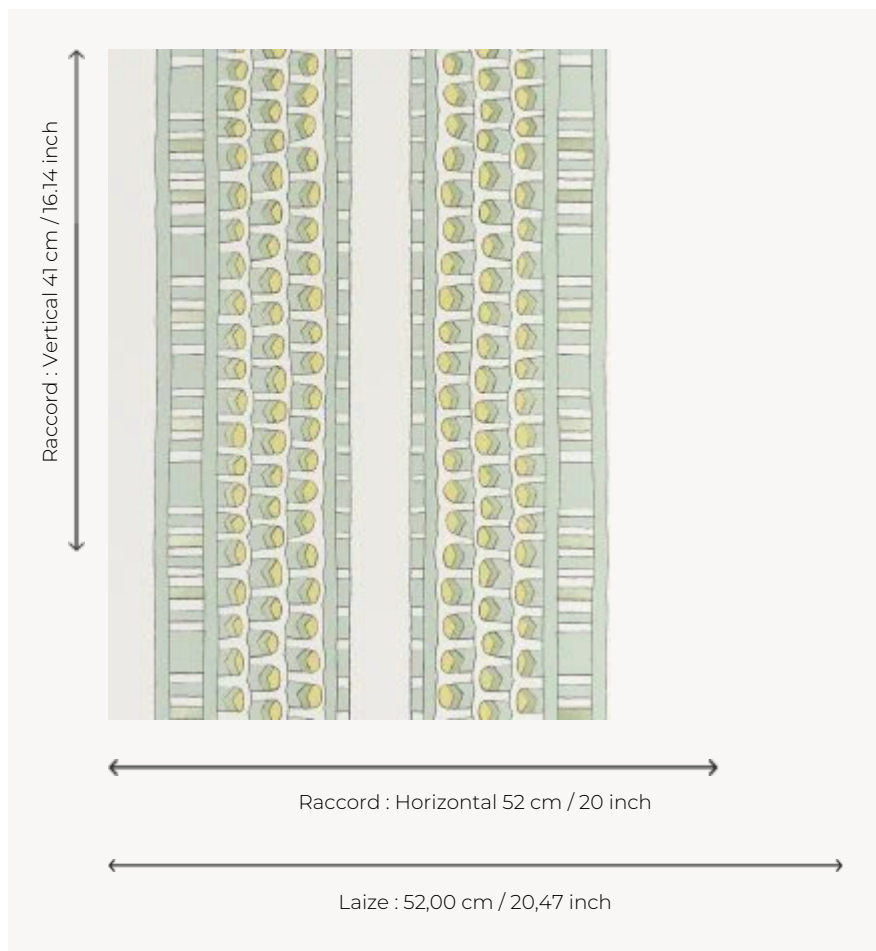

FP886002 PHARAON

Cette rayure inspirée par le couvercle d'un cercueil égyptien conservé au département des Antiquités égyptiennes du Louvre évoque librement les parures fabuleuses des pharaons. L'impression traditionnelle aux reflets métalliques souligne avec élégance les détails du papier peint.

FP886002 - Celadon

Pierre Frey

TYPE	Papier peints imprimés petites largeurs
COLLABORATION	Musée du Louvre
UNITÉ DE VENTE	Disponible au rouleau de 10,05 mts
SUPPORT	INTISSE
COMPOSITION	-
LAIZE	52 cm / 20,47 inch
RACCORD	H: 52 cm - 20,00 inch V: 41 cm - 16,14 inch Raccord libre
POIDS	175 gr / m ²
ENTRETIEN	
EMARGEMENT	Emargé
POSE/DÉPOSE	Encoller le mur Arrachable à sec
CERTIFICATIONS	EUROCLASS B-s1,d0 ASTM E84 Class A
NOTES	Support non feu Bonne solidité à la lumière
LIASSE	F9979PPFREY37 F9979PPFREY32