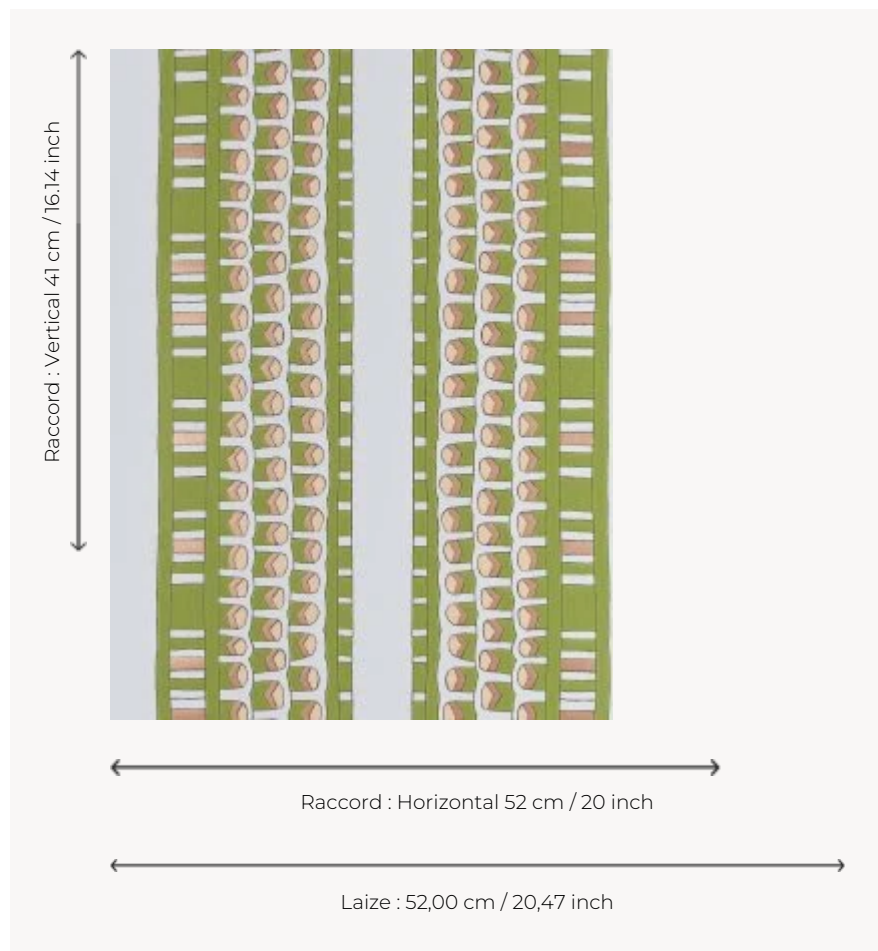

FP886003 PHARAON

Cette rayure inspirée par le couvercle d'un cercueil égyptien conservé au département des Antiquités égyptiennes du Louvre évoque librement les parures fabuleuses des pharaons. L'impression traditionnelle aux reflets métalliques souligne avec élégance les détails du papier peint.

FP886003 - Palmier

Pierre Frey

TYPE	Papier peints imprimés petites largeurs
COLLABORATION	Musée du Louvre
UNITÉ DE VENTE	Disponible au rouleau de 10,05 mts
SUPPORT	INTISSE
COMPOSITION	-
LAIZE	52 cm / 20,47 inch
RACCORD	H: 52 cm - 20,00 inch V: 41 cm - 16,14 inch Raccord libre
POIDS	175 gr / m ²
ENTRETIEN	
EMARGEMENT	Emargé
POSE/DÉPOSE	Encoller le mur Arrachable à sec
CERTIFICATIONS	EUROCLASS B-s1,d0 ASTM E84 Class A
NOTES	Support non feu Bonne solidité à la lumière
LIASSE	F9979PPFREY37 F9979PPFREY32