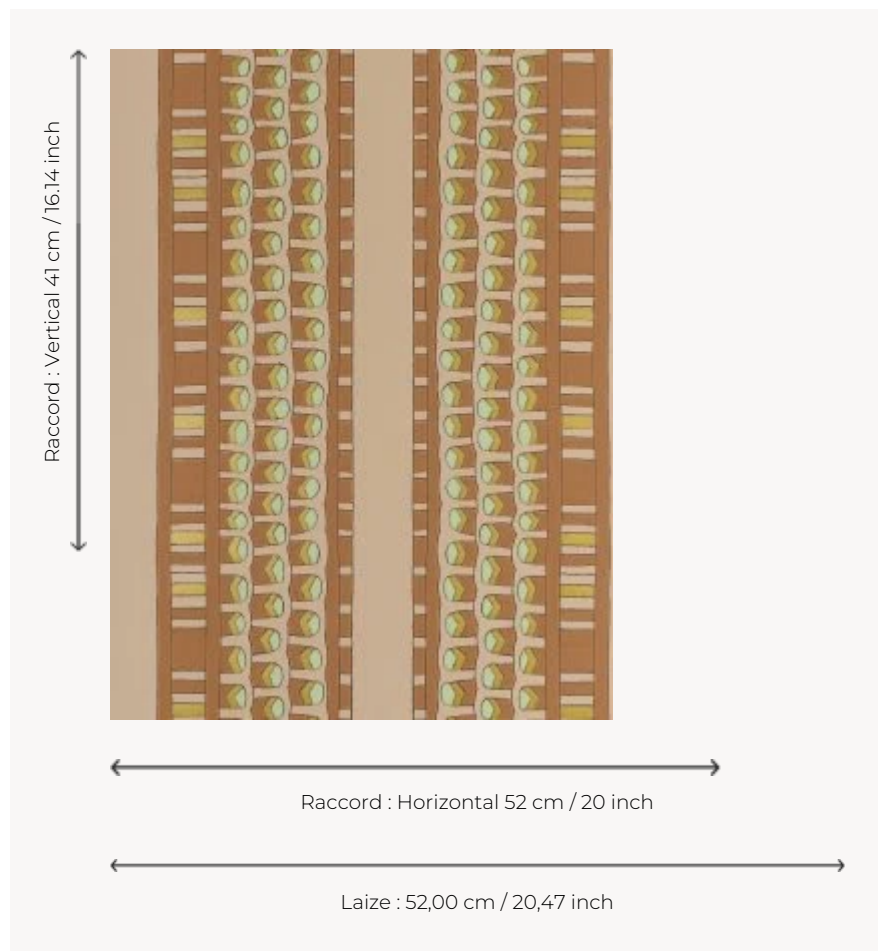

FP886004 PHARAON

Cette rayure inspirée par le couvercle d'un cercueil égyptien conservé au département des Antiquités égyptiennes du Louvre évoque librement les parures fabuleuses des pharaons. L'impression traditionnelle aux reflets métalliques souligne avec élégance les détails du papier peint.

FP886004 - Terracotta

Pierre Frey

TYPE	Papier peints imprimés petites largeurs
COLLABORATION	Musée du Louvre
UNITÉ DE VENTE	Disponible au rouleau de 10,05 mts
SUPPORT	INTISSE
COMPOSITION	-
LAIZE	52 cm / 20,47 inch
RACCORD	H: 52 cm - 20,00 inch V: 41 cm - 16,14 inch Raccord libre
POIDS	175 gr / m ²
ENTRETIEN	
EMARGEMENT	Emargé
POSE/DÉPOSE	Encoller le mur Arrachable à sec
CERTIFICATIONS	EUROCLASS B-s1,d0 ASTM E84 Class A
NOTES	Support non feu Bonne solidité à la lumière
LIASSE	F9979PPFREY37 F9979PPFREY32