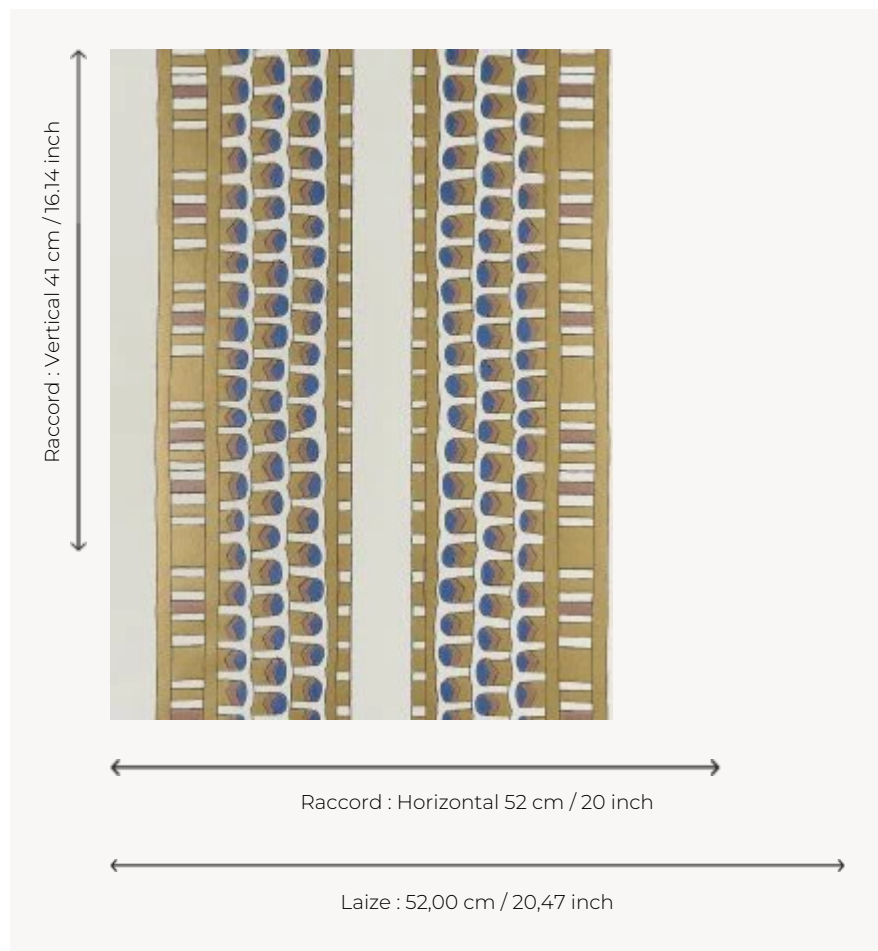

FP886005 PHARAON

Cette rayure inspirée par le couvercle d'un cercueil égyptien conservé au département des Antiquités égyptiennes du Louvre évoque librement les parures fabuleuses des pharaons. L'impression traditionnelle aux reflets métalliques souligne avec élégance les détails du papier peint.

FP886005 - Or

Pierre Frey

TYPE	Papier peints imprimés petites largeurs
COLLABORATION	Musée du Louvre
UNITÉ DE VENTE	Disponible au rouleau de 10,05 mts
SUPPORT	INTISSE
COMPOSITION	-
LAIZE	52 cm / 20,47 inch
RACCORD	H: 52 cm - 20,00 inch V: 41 cm - 16,14 inch Raccord libre
POIDS	175 gr / m ²
ENTRETIEN	
EMARGEMENT	Emargé
POSE/DÉPOSE	Encoller le mur Arrachable à sec
CERTIFICATIONS	EUROCLASS B-s1,d0 ASTM E84 Class A
NOTES	Support non feu Bonne solidité à la lumière
LIASSE	F9979PPFREY37 F9979PPFREY32