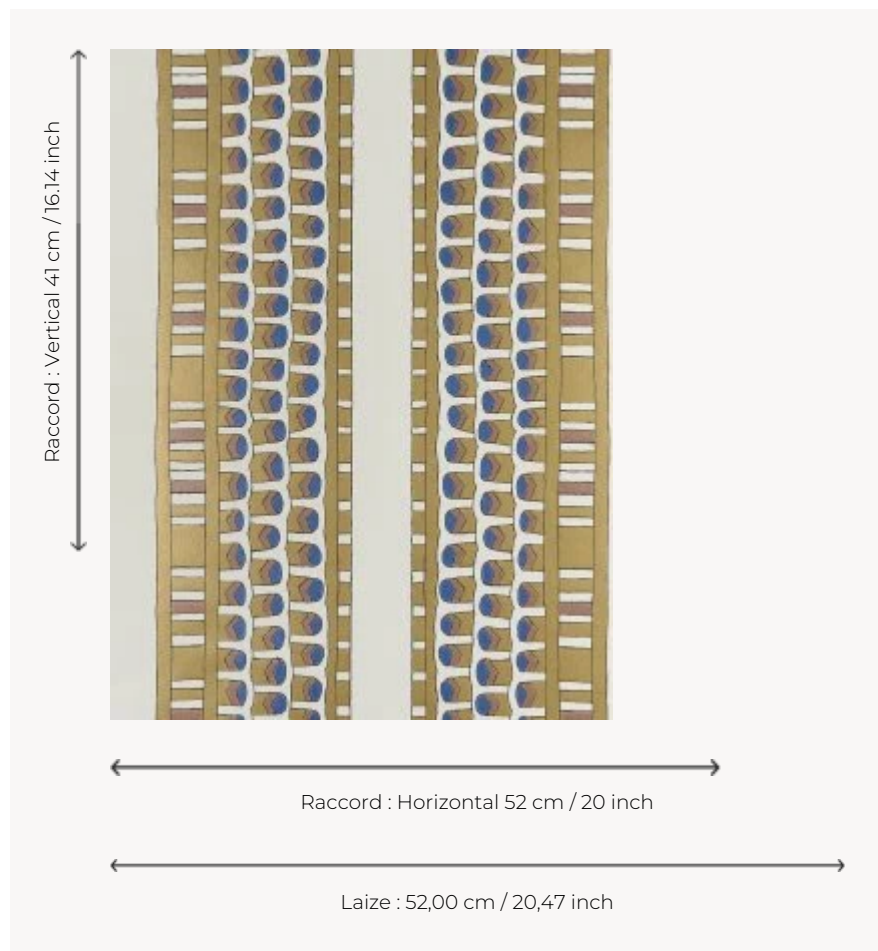

FP886005 PHARAON

Cette rayure inspirée par le couvercle d'un cercueil égyptien conservé au département des Antiquités égyptiennes du Louvre évoque librement les parures fabuleuses des pharaons. L'impression traditionnelle aux reflets métalliques souligne avec élégance les détails du papier peint.

FP886005 - Or

Pierre Frey

TYPE	Papier peints imprimés petites largeurs
COLLABORATION	Musée du Louvre
UNITÉ DE VENTE	Disponible au rouleau de 10,05 mts
SUPPORT	INTISSE
COMPOSITION	-
LAIZE	52 cm / 20,47 inch
RACCORD	H: 52 cm - 20,00 inch V: 41 cm - 16,14 inch Raccord libre
POIDS	175 gr / m ²
ENTRETIEN	
EMARGEMENT	Emargé
POSE/DÉPOSE	Encoller le mur Arrachable à sec
CERTIFICATIONS	EUROCLASS B-s1,d0 ASTM E84 Class A
NOTES	Support non feu Bonne solidité à la lumière
LIASSE	F9979PPFREY37 F9979PPFREY32