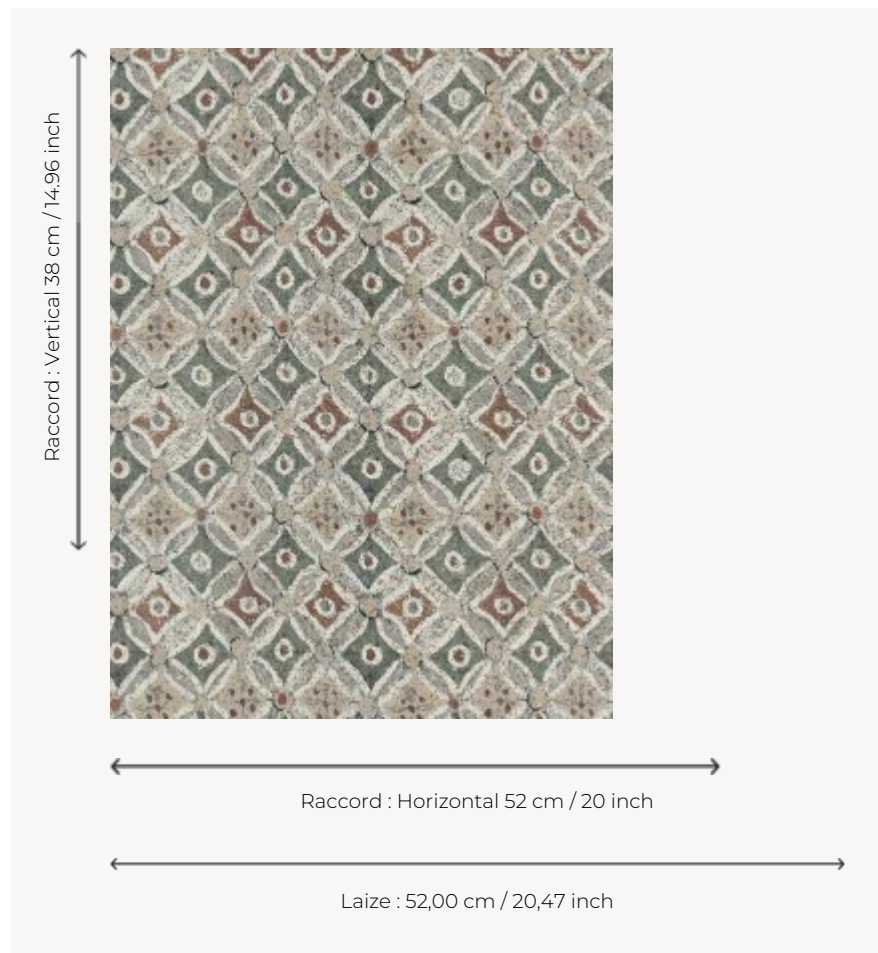

## FP887001 OUASET

Imprimé sur liège, ce dessin coloré et graphique évoque les fresques fabuleuses des temples de la vallée des rois.

### FP887001 - Desert

### Pierre Frey

<b>TYPE</b>	Papier peints imprimés petites largeurs - Lièges
<b>COLLABORATION</b>	Musée du Louvre
<b>UNITÉ DE VENTE</b>	Disponible au rouleau de 10,05 mts
<b>SUPPORT</b>	INTISSE
<b>COMPOSITION</b>	100 % Liege
<b>LAIZE</b>	52 cm / 20,47 inch
<b>RACCORD</b>	H: 52 cm - 20,00 inch V: 38 cm - 14,96 inch Raccord droit
<b>POIDS</b>	265 gr / m <sup>2</sup>
<b>ENTRETIEN</b>	
<b>EMARGEMENT</b>	Emargé
<b>POSE/DÉPOSE</b>	Encoller le mur Arrachable à sec
<b>CERTIFICATIONS</b>	EUROCLASS B-s1,d0 ASTM E84 Class A
<b>NOTES</b>	Support non feu Bonne solidité à la lumière
<b>LIASSE</b>	F9979PPFREY37 F9979PPFREY32

### 3 Couleurs

FP887001  
Desert

FP887002  
Fleurdelotus

FP887003  
Nil