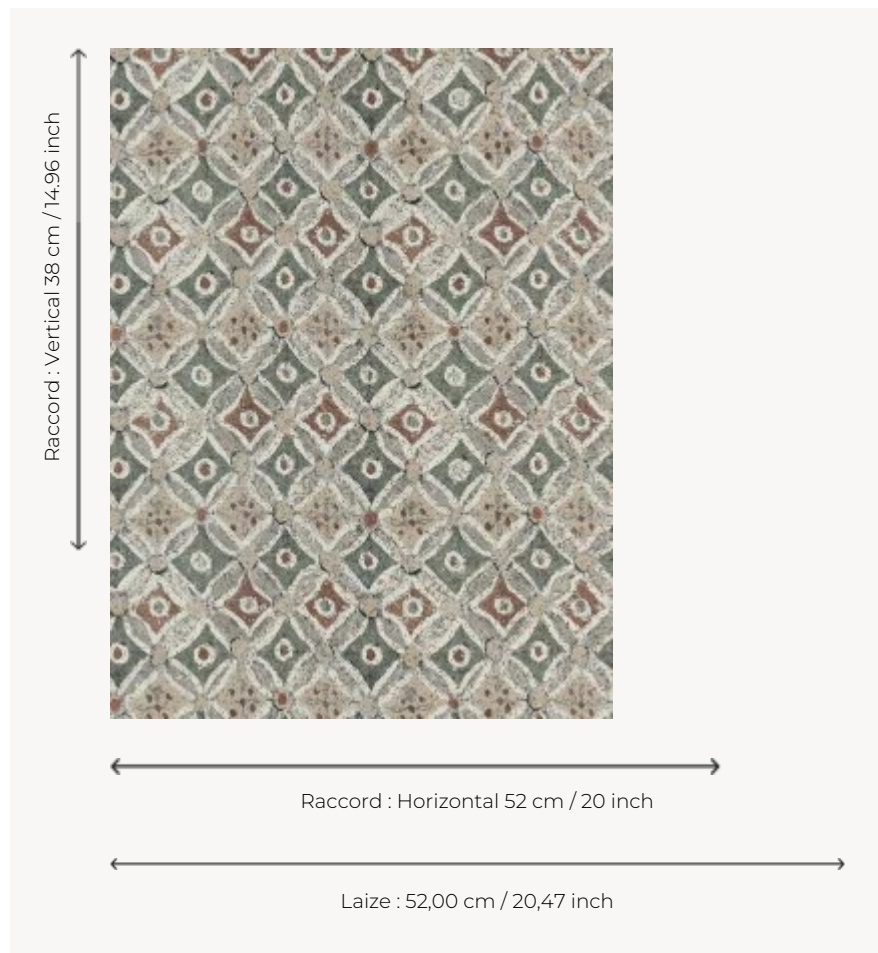

FP887001 OUASET

Imprimé sur liège, ce dessin coloré et graphique évoque les fresques fabuleuses des temples de la vallée des rois.

FP887001 - Desert

Pierre Frey

TYPE	Papier peints imprimés petites largeurs - Lièges
COLLABORATION	Musée du Louvre
UNITÉ DE VENTE	Disponible au rouleau de 10,05 mts
SUPPORT	INTISSE
COMPOSITION	100 % Liège
LAIZE	52 cm / 20,47 inch
RACCORD	H: 52 cm - 20,00 inch V: 38 cm - 14,96 inch Raccord droit
POIDS	265 gr / m ²
ENTRETIEN	
EMARGEMENT	Emargé
POSE/DÉPOSE	Encoller le mur Arrachable à sec
CERTIFICATIONS	EUROCLASS B-s1,d0 ASTM E84 Class A
NOTES	Support non feu Bonne solidité à la lumière
LIASSE	F9979PPFREY37 F9979PPFREY32

3 Couleurs

FP887001
Desert

FP887002
Fleurdelotus

FP887003
Nil