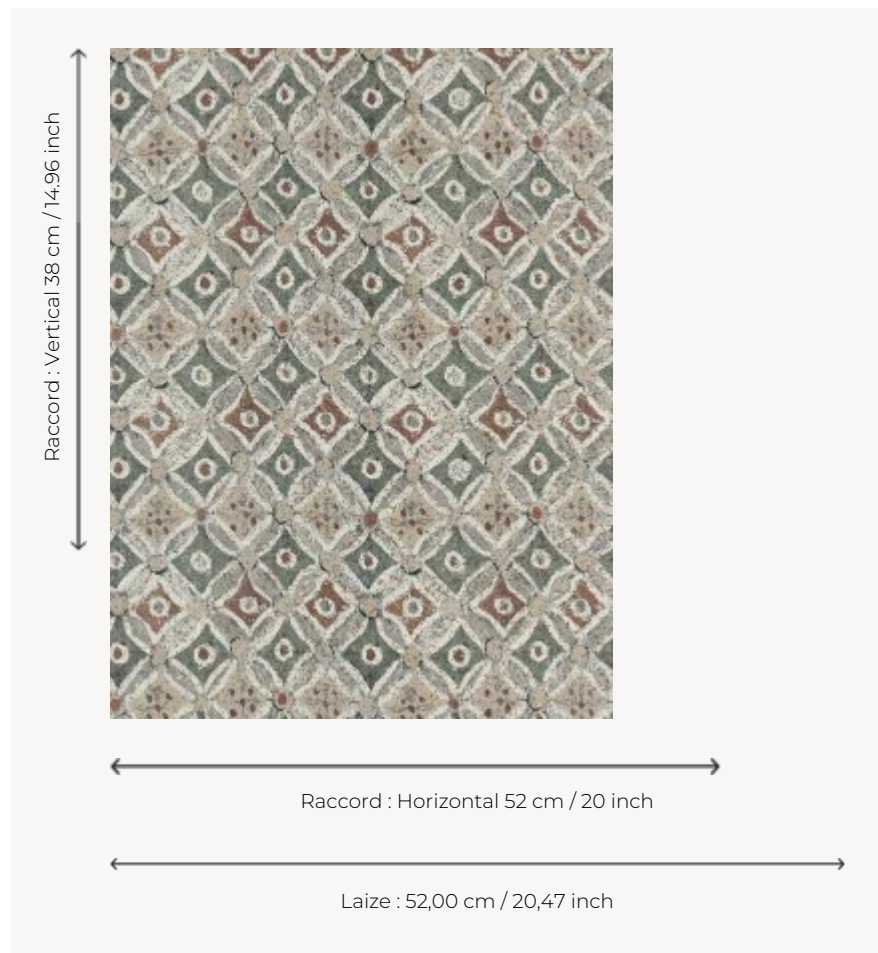

FP887001 OUASET

Imprimé sur liège, ce dessin coloré et graphique évoque les fresques fabuleuses des temples de la vallée des rois.

FP887001 - Desert

Pierre Frey

TYPE	Papier peints imprimés petites largeurs - Lièges
COLLABORATION	Musée du Louvre
UNITÉ DE VENTE	Disponible au rouleau de 10,05 mts
SUPPORT	INTISSE
COMPOSITION	100 % Liege
LAIZE	52 cm / 20,47 inch
RACCORD	H: 52 cm - 20,00 inch V: 38 cm - 14,96 inch Raccord droit
POIDS	265 gr / m ²
ENTRETIEN	
EMARGEMENT	Emargé
POSE/DÉPOSE	Encoller le mur Arrachable à sec
CERTIFICATIONS	EUROCLASS B-s1,d0 ASTM E84 Class A
NOTES	Support non feu Bonne solidité à la lumière
LIASSE	F9979PPFREY37 F9979PPFREY32

3 Couleurs

FP887001
Desert

FP887002
Fleurdelotus

FP887003
Nil