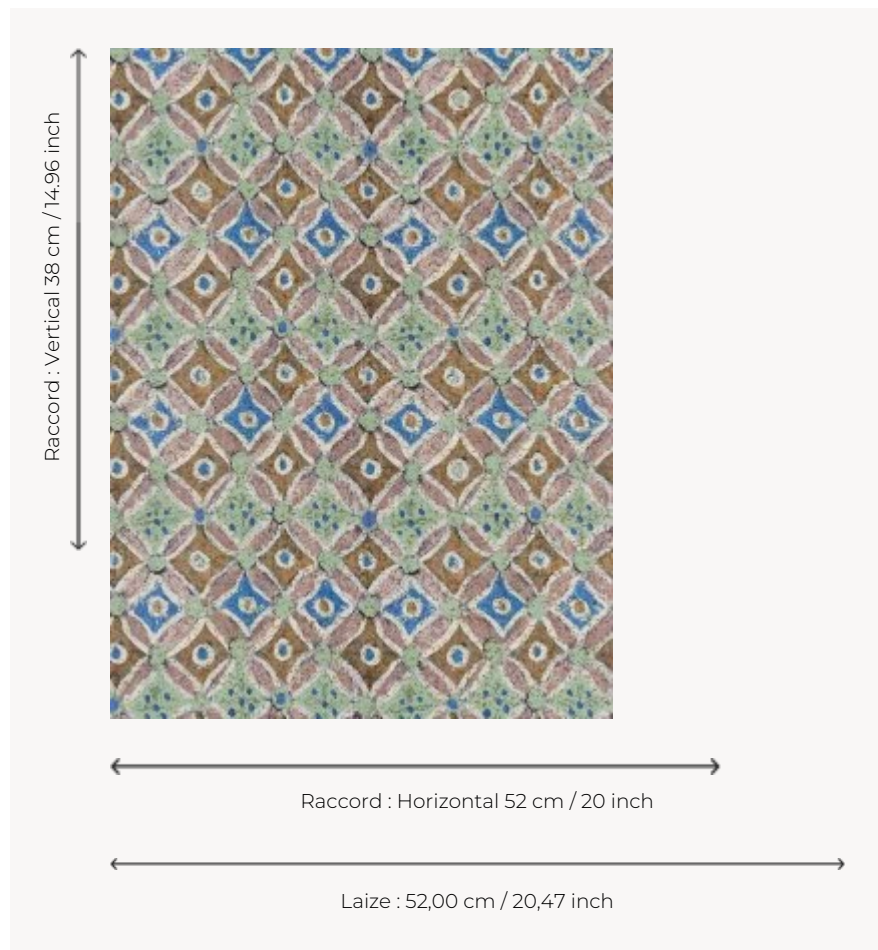

## FP887002 OUASET

Imprimé sur liège, ce dessin coloré et graphique évoque les fresques fabuleuses des temples de la vallée des rois.

### FP887002 - Fleurdelotus

### Pierre Frey

<b>TYPE</b>	Papier peints imprimés petites largeurs - Lièges
<b>COLLABORATION</b>	Musée du Louvre
<b>UNITÉ DE VENTE</b>	Disponible au rouleau de 10,05 mts
<b>SUPPORT</b>	INTISSE
<b>COMPOSITION</b>	100 % Liège
<b>LAIZE</b>	52 cm / 20,47 inch
<b>RACCORD</b>	H: 52 cm - 20,00 inch V: 38 cm - 14,96 inch Raccord droit
<b>POIDS</b>	265 gr / m <sup>2</sup>
<b>ENTRETIEN</b>	
<b>EMARGEMENT</b>	Emargé
<b>POSE/DÉPOSE</b>	Encoller le mur Arrachable à sec
<b>CERTIFICATIONS</b>	EUROCLASS B-s1,d0 ASTM E84 Class A
<b>NOTES</b>	Support non feu Bonne solidité à la lumière
<b>LIASSE</b>	F9979PPFREY37 F9979PPFREY32

### 3 Couleurs

FP887001  
Desert

FP887002  
Fleurdelotus

FP887003  
Nil