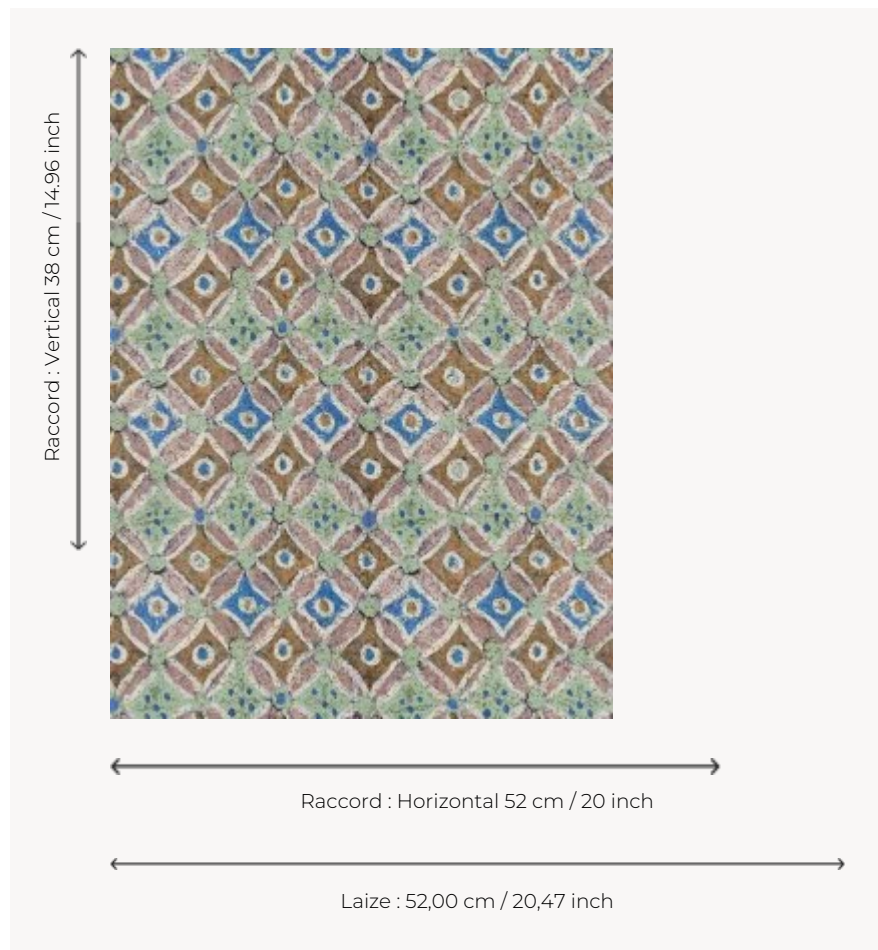

FP887002 OUASET

Imprimé sur liège, ce dessin coloré et graphique évoque les fresques fabuleuses des temples de la vallée des rois.

FP887002 - Fleurdelotus

Pierre Frey

TYPE	Papier peints imprimés petites largeurs - Lièges
COLLABORATION	Musée du Louvre
UNITÉ DE VENTE	Disponible au rouleau de 10,05 mts
SUPPORT	INTISSE
COMPOSITION	100 % Liège
LAIZE	52 cm / 20,47 inch
RACCORD	H: 52 cm - 20,00 inch V: 38 cm - 14,96 inch Raccord droit
POIDS	265 gr / m ²
ENTRETIEN	
EMARGEMENT	Emargé
POSE/DÉPOSE	Encoller le mur Arrachable à sec
CERTIFICATIONS	EUROCLASS B-s1,d0 ASTM E84 Class A
NOTES	Support non feu Bonne solidité à la lumière
LIASSE	F9979PPFREY37 F9979PPFREY32

3 Couleurs

FP887001
Desert

FP887002
Fleurdelotus

FP887003
Nil