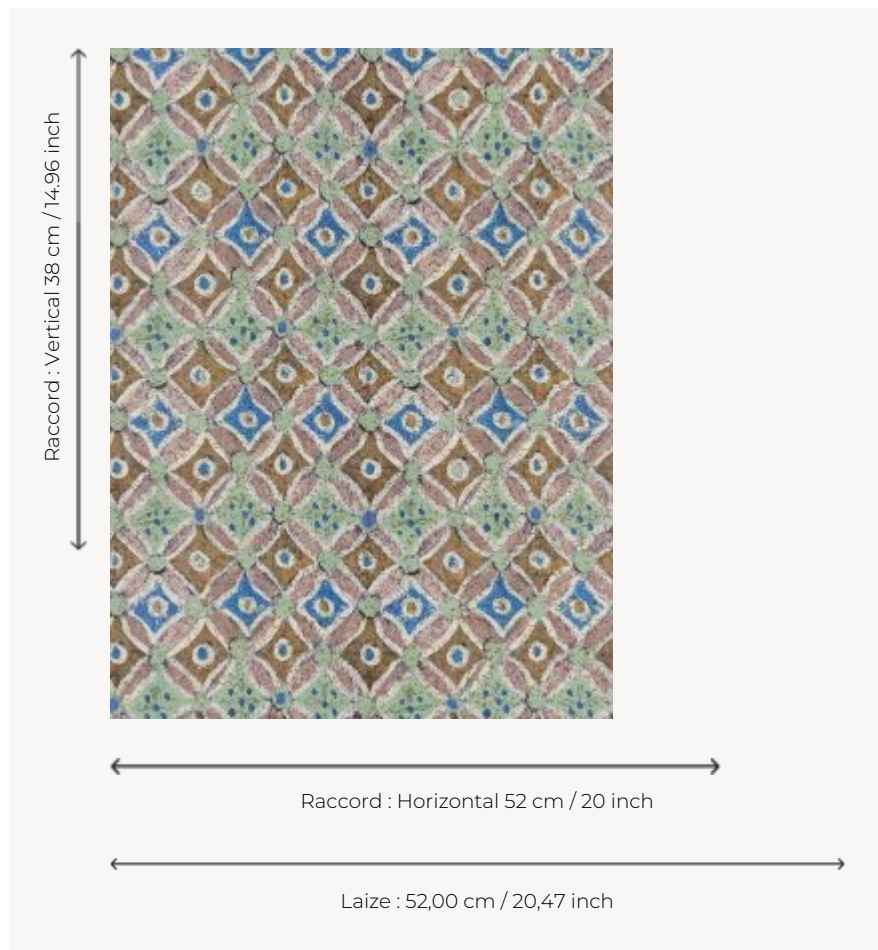

## FP887002 OUASET

Imprimé sur liège, ce dessin coloré et graphique évoque les fresques fabuleuses des temples de la vallée des rois.

### FP887002 - Fleurdelotus

### Pierre Frey

<b>TYPE</b>	Papier peints imprimés petites largeurs - Lièges
<b>COLLABORATION</b>	Musée du Louvre
<b>UNITÉ DE VENTE</b>	Disponible au rouleau de 10,05 mts
<b>SUPPORT</b>	INTISSE
<b>COMPOSITION</b>	100 % Liege
<b>LAIZE</b>	52 cm / 20,47 inch
<b>RACCORD</b>	H: 52 cm - 20,00 inch V: 38 cm - 14,96 inch Raccord droit
<b>POIDS</b>	265 gr / m <sup>2</sup>
<b>ENTRETIEN</b>	
<b>EMARGEMENT</b>	Emargé
<b>POSE/DÉPOSE</b>	Encoller le mur Arrachable à sec
<b>CERTIFICATIONS</b>	EUROCLASS B-s1,d0 ASTM E84 Class A
<b>NOTES</b>	Support non feu Bonne solidité à la lumière
<b>LIASSE</b>	F9979PPFREY37 F9979PPFREY32

### 3 Couleurs

FP887001  
Desert

FP887002  
Fleurdelotus

FP887003  
Nil