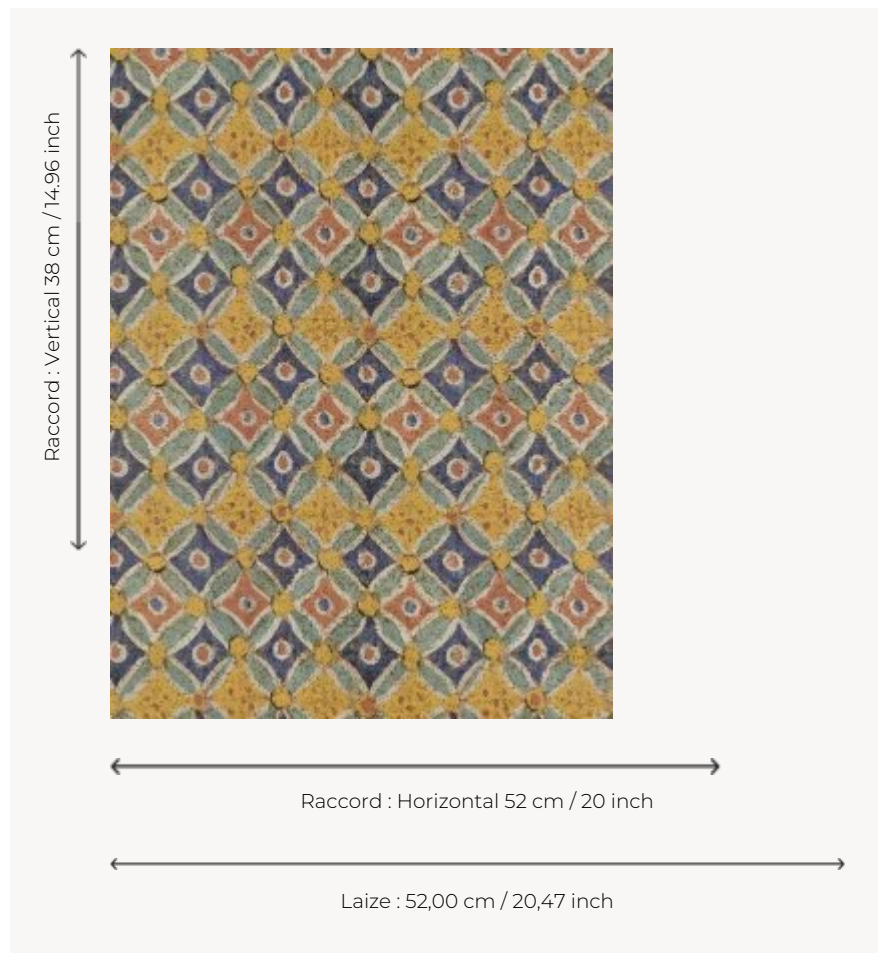

FP887003 OUASET

Imprimé sur liège, ce dessin coloré et graphique évoque les fresques fabuleuses des temples de la vallée des rois.

FP887003 - Nil

Pierre Frey

TYPE	Papier peints imprimés petites largeurs - Lièges
COLLABORATION	Musée du Louvre
UNITÉ DE VENTE	Disponible au rouleau de 10,05 mts
SUPPORT	INTISSE
COMPOSITION	100 % Liege
LAIZE	52 cm / 20,47 inch
RACCORD	H: 52 cm - 20,00 inch V: 38 cm - 14,96 inch Raccord droit
POIDS	265 gr / m ²
ENTRETIEN	
EMARGEMENT	Emargé
POSE/DÉPOSE	Encoller le mur Arrachable à sec
CERTIFICATIONS	EUROCLASS B-s1,d0 ASTM E84 Class A
NOTES	Support non feu Bonne solidité à la lumière
LIASSE	F9979PPFREY37 F9979PPFREY32

3 Couleurs

FP887001
Desert

FP887002
Fleurdelotus

FP887003
Nil