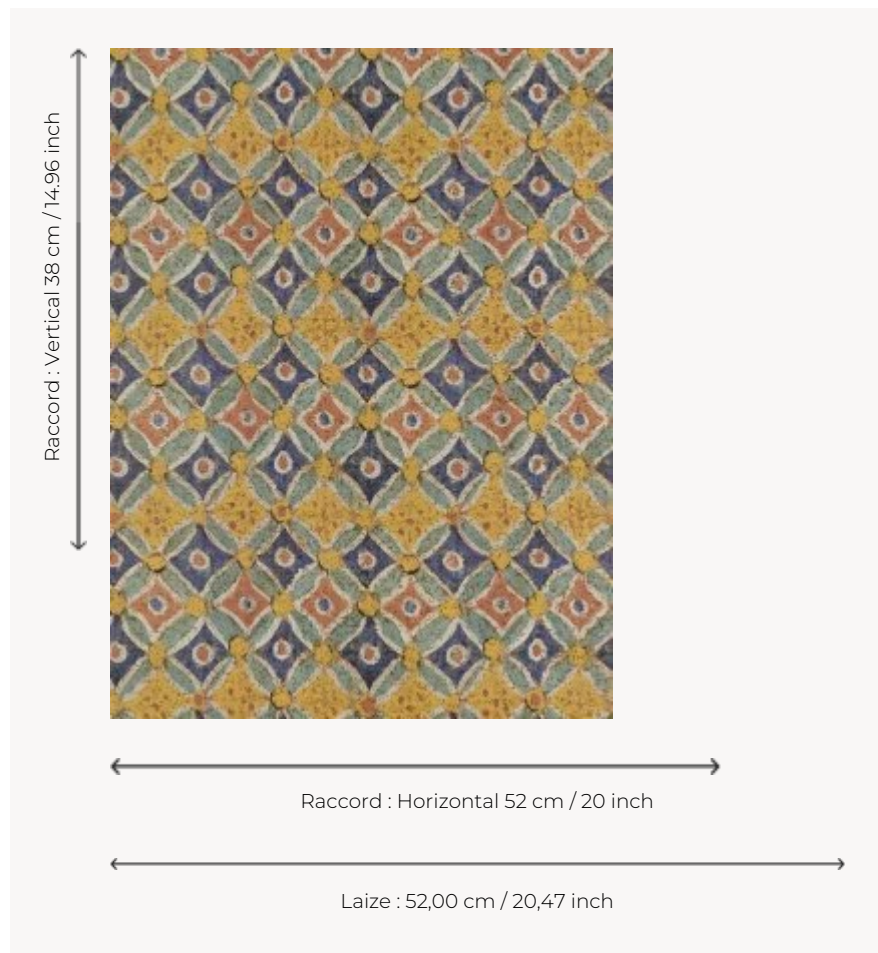

## FP887003 OUASET

Imprimé sur liège, ce dessin coloré et graphique évoque les fresques fabuleuses des temples de la vallée des rois.

### Pierre Frey

<b>TYPE</b>	Papier peints imprimés petites largeurs - Lièges
<b>COLLABORATION</b>	Musée du Louvre
<b>UNITÉ DE VENTE</b>	Disponible au rouleau de 10,05 mts
<b>SUPPORT</b>	INTISSE
<b>COMPOSITION</b>	100 % Liège
<b>LAIZE</b>	52 cm / 20,47 inch
<b>RACCORD</b>	H: 52 cm - 20,00 inch V: 38 cm - 14,96 inch Raccord droit
<b>POIDS</b>	265 gr / m <sup>2</sup>
<b>ENTRETIEN</b>	
<b>EMARGEMENT</b>	Emargé
<b>POSE/DÉPOSE</b>	Encoller le mur Arrachable à sec
<b>CERTIFICATIONS</b>	EUROCLASS B-s1,d0 ASTM E84 Class A
<b>NOTES</b>	Support non feu Bonne solidité à la lumière
<b>LIASSE</b>	F9979PPFREY37 F9979PPFREY32