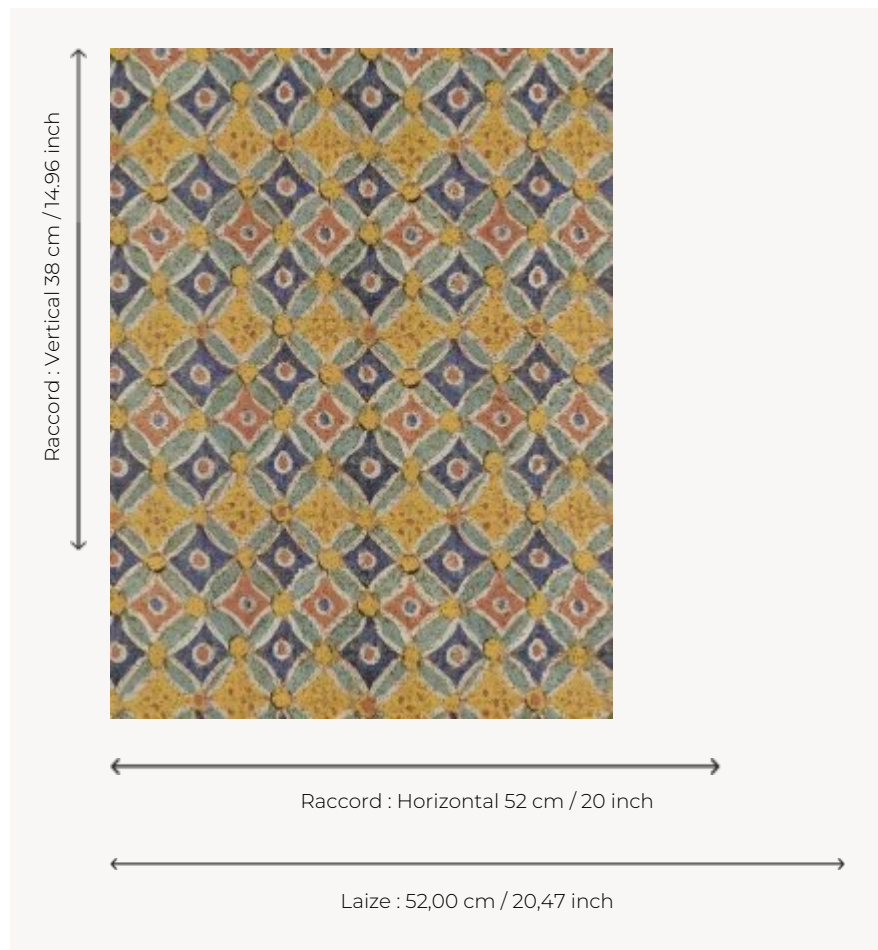

## FP887003 OUASET

Imprimé sur liège, ce dessin coloré et graphique évoque les fresques fabuleuses des temples de la vallée des rois.

### Pierre Frey

<b>TYPE</b>	Papier peints imprimés petites largeurs - Lièges
<b>COLLABORATION</b>	Musée du Louvre
<b>UNITÉ DE VENTE</b>	Disponible au rouleau de 10,05 mts
<b>SUPPORT</b>	INTISSE
<b>COMPOSITION</b>	100 % Liège
<b>LAIZE</b>	52 cm / 20,47 inch
<b>RACCORD</b>	H: 52 cm - 20,00 inch V: 38 cm - 14,96 inch Raccord droit
<b>POIDS</b>	265 gr / m <sup>2</sup>
<b>ENTRETIEN</b>	
<b>EMARGEMENT</b>	Emargé
<b>POSE/DÉPOSE</b>	Encoller le mur Arrachable à sec
<b>CERTIFICATIONS</b>	EUROCLASS B-s1,d0 ASTM E84 Class A
<b>NOTES</b>	Support non feu Bonne solidité à la lumière
<b>LIASSE</b>	F9979PPFREY37 F9979PPFREY32