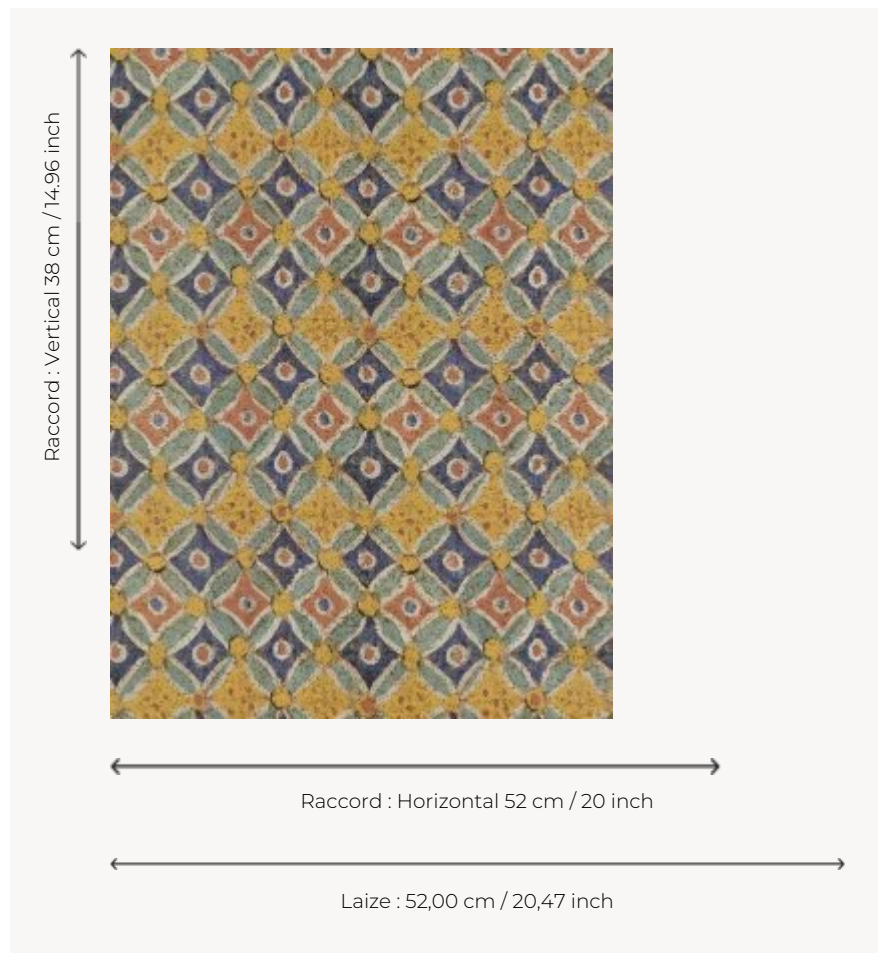

## FP887003 OUASET

Imprimé sur liège, ce dessin coloré et graphique évoque les fresques fabuleuses des temples de la vallée des rois.

### Pierre Frey

<b>TYPE</b>	Papier peints imprimés petites largeurs - Lièges
<b>COLLABORATION</b>	Musée du Louvre
<b>UNITÉ DE VENTE</b>	Disponible au rouleau de 10,05 mts
<b>SUPPORT</b>	INTISSE
<b>COMPOSITION</b>	100 % Liege
<b>LAIZE</b>	52 cm / 20,47 inch
<b>RACCORD</b>	H: 52 cm - 20,00 inch V: 38 cm - 14,96 inch Raccord droit
<b>POIDS</b>	265 gr / m <sup>2</sup>
<b>ENTRETIEN</b>	
<b>EMARGEMENT</b>	Emargé
<b>POSE/DÉPOSE</b>	Encoller le mur Arrachable à sec
<b>CERTIFICATIONS</b>	EUROCLASS B-s1,d0 ASTM E84 Class A
<b>NOTES</b>	Support non feu Bonne solidité à la lumière
<b>LIASSE</b>	F9979PPFREY37 F9979PPFREY32