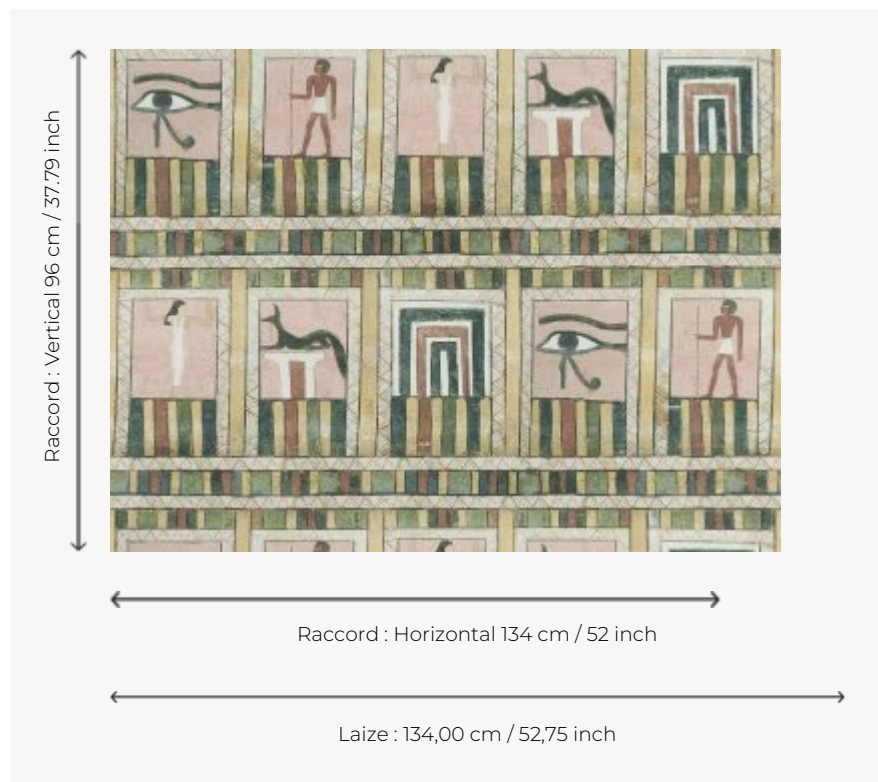

FP888001 HATCHEPSOUT

Ce papier peint reproduit les décors du cercueil d'une femme découvert dans le cimetière de Gournet Mourraï et utilisés sous le règne d'Hatchepsout, épouse du pharaon Thoutmosis II, devenue elle-même pharaon à la mort de son époux au Nouvel Empire. On y distingue un homme en pagne, une femme debout mais aussi une représentation d'Anubis et de l'œil Oudjat, symbole protecteur. Imprimé en grande largeur sur intissé fibreux. Cet objet emblématique est conservé au département des Antiquités égyptiennes du Louvre. Coordonné au tissu F3698 HATCHEPSOUT.

FP888001 - Fleurdelotus

Pierre Frey

TYPE	Papiers peints imprimés grande largeur
COLLABORATION	Musée du Louvre
UNITÉ DE VENTE	Disponible au mètre
SUPPORT	INTISSE
COMPOSITION	-
LAIZE	134 cm / 52,75 inch
RACCORD	H: 134 cm - 52,00 inch V: 96 cm - 37,79 inch Raccord droit
POIDS	135 gr / m ²
ENTRETIEN	
EMARGEMENT	Pré-émargé
POSE/DÉPOSE	Encoller le mur Arrachable à sec
CERTIFICATIONS	EUROCLASS B-s1,d0 ASTM E84 Class A
NOTES	Support non feu Bonne solidité à la lumière
INFORMATIONS	Utiliser les repères pour faire le raccord lors de la pose. Pose en double coupe
LIASSE	F9979PPFREY37 F9979PPFREY32