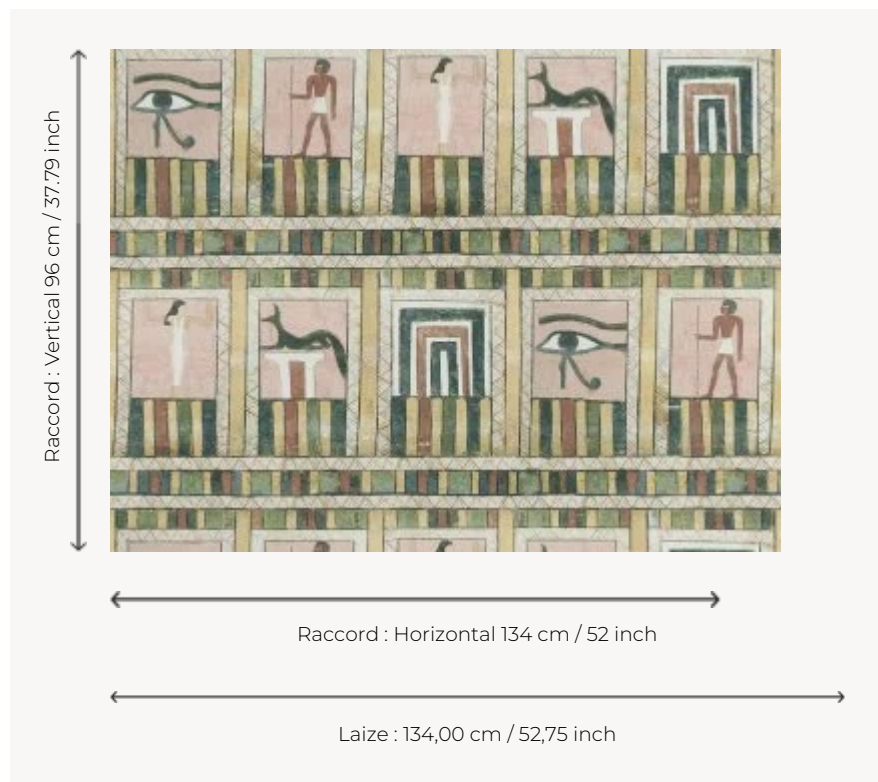

FP888001 HATCHEPSOUT

Ce papier peint reproduit les décors du cercueil d'une femme découvert dans le cimetière de Gournet Mourraï et utilisés sous le règne d'Hatchepsout, épouse du pharaon Thoutmosis II, devenue elle-même pharaon à la mort de son époux au Nouvel Empire. On y distingue un homme en pagne, une femme debout mais aussi une représentation d'Anubis et de l'œil Oudjat, symbole protecteur. Imprimé en grande largeur sur intissé fibreux. Cet objet emblématique est conservé au département des Antiquités égyptiennes du Louvre. Coordonné au tissu F3698 HATCHEPSOUT.

FP888001 - Fleurdelotus

Pierre Frey

| | |
|-----------------------|---|
| TYPE | Papiers peints imprimés grande largeur |
| COLLABORATION | Musée du Louvre |
| UNITÉ DE VENTE | Disponible au mètre |
| SUPPORT | INTISSE |
| COMPOSITION | - |
| LAIZE | 134 cm / 52,75 inch |
| RACCORD | H: 134 cm - 52,00 inch V: 96 cm - 37,79 inch Raccord droit |
| POIDS | 135 gr / m ² |
| ENTRETIEN |  |
| EMARGEMENT | Pré-émargé |
| POSE/DÉPOSE | Encoller le mur Arrachable à sec |
| CERTIFICATIONS | EUROCLASS B-s1,d0 ASTM E84 Class A |
| NOTES | Support non feu Bonne solidité à la lumière |
| INFORMATIONS | Utiliser les repères pour faire le raccord lors de la pose. Pose en double coupe |
| LIASSE | F9979PPFREY37 F9979PPFREY32 |