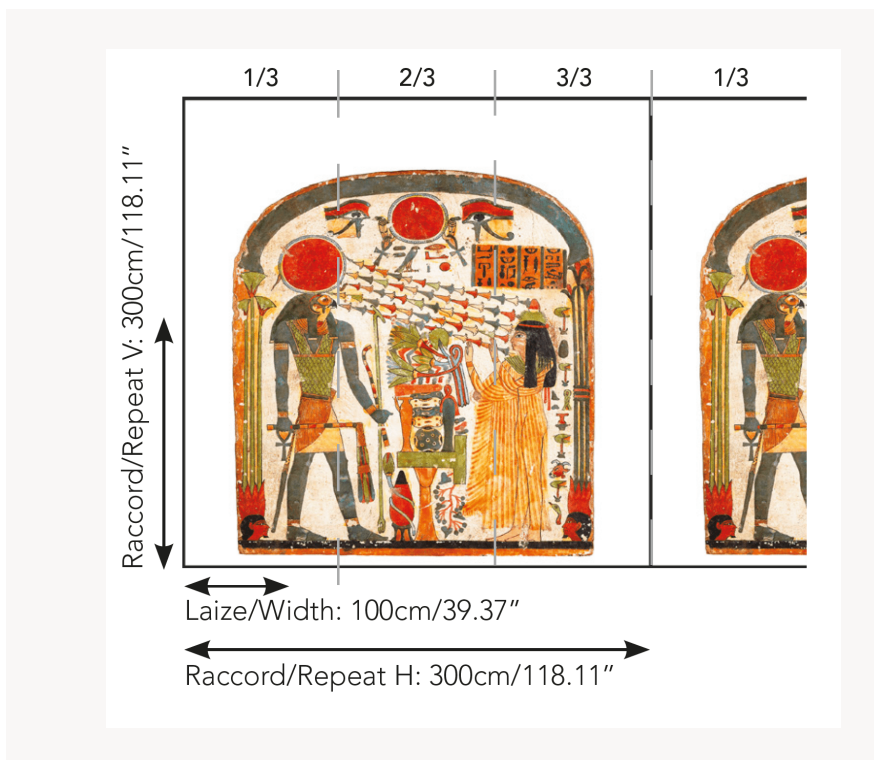

FP889001 TAPERET

Reproduction XXL de la stèle funéraire en bois stuqué et peint de la dame Tapéret représentée ici vêtue d'une robe plissée en adoration devant le dieu Rê-Horakhty. L'impression sur un intissé fibreux rappelle le grain et la nature des matériaux d'origine de l'œuvre. La stèle est conservée au département des Antiquités égyptiennes du Louvre.

FP889001 - Original

Pierre Frey

TYPE	Papiers peints imprimés grande largeur - Papiers peints panoramiques
COLLABORATION	Musée du Louvre
UNITÉ DE VENTE	Œuvre complète 300 cm x 300 cm (3 lés de 100 cm x 300 cm)
SUPPORT	INTISSE
COMPOSITION	-
LAIZE	100 cm / 39,37 inch
RACCORD	H: 300 cm - 118,00 inch V: 300 cm - 118,11 inch Raccord droit
POIDS	135 gr / m ²
ENTRETIEN	
EMARGEMENT	Emargé
POSE/DÉPOSE	Encoller le mur Arrachable à sec
CERTIFICATIONS	EUROCLASS B-s1,d0 ASTM E84 Class A
NOTES	Support non feu Bonne solidité à la lumière Vendu en oeuvre complète
INFORMATIONS	1 rouleau = 3 panneaux
LIASSE	F9979PPFREY37 F9979PPFREY32