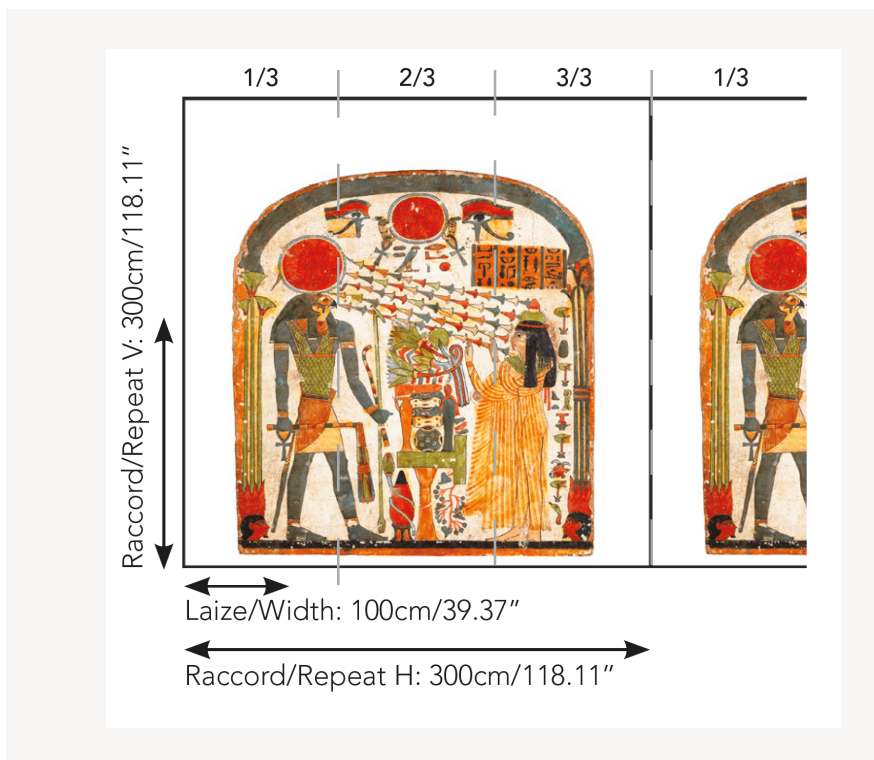

FP889001 TAPERET

Reproduction XXL de la stèle funéraire en bois stuqué et peint de la dame Tapéret représentée ici vêtue d'une robe plissée en adoration devant le dieu Rê-Horakhty. L'impression sur un intissé fibreux rappelle le grain et la nature des matériaux d'origine de l'œuvre. La stèle est conservée au département des Antiquités égyptiennes du Louvre.

FP889001 - Original

Pierre Frey

TYPE	Papiers peints imprimés grande largeur - Papiers peints panoramiques
COLLABORATION	Musée du Louvre
UNITÉ DE VENTE	Œuvre complète 300 cm x 300 cm (3 lés de 100 cm x 300 cm)
SUPPORT	INTISSÉ
COMPOSITION	-
LAIZE	100 cm / 39,37 inch
RACCORD	H: 300 cm - 118,00 inch V: 300 cm - 118,11 inch Raccord droit
POIDS	135 gr / m ²
ENTRETIEN	
EMARGEMENT	Emargé
POSE/DÉPOSE	Encoller le mur Arrachable à sec
CERTIFICATIONS	EUROCLASS B-s1,d0 ASTM E84 Class A
NOTES	Support non feu Bonne solidité à la lumière Vendu en oeuvre complète
INFORMATIONS	1 rouleau = 3 panneaux
LIASSE	F9979PPFREY37 F9979PPFREY32