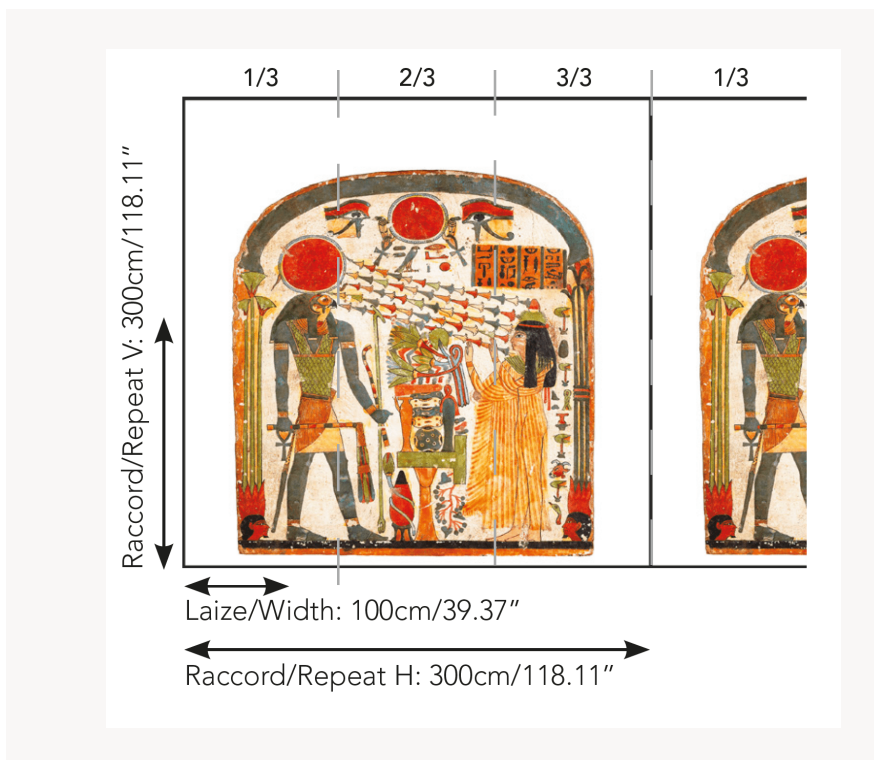

## FP889001 TAPERET

Reproduction XXL de la stèle funéraire en bois stuqué et peint de la dame Tapéret représentée ici vêtue d'une robe plissée en adoration devant le dieu Rê-Horakhty. L'impression sur un intissé fibreux rappelle le grain et la nature des matériaux d'origine de l'œuvre. La stèle est conservée au département des Antiquités égyptiennes du Louvre.

### Pierre Frey

<b>TYPE</b>	Papiers peints imprimés grande largeur - Papiers peints panoramiques
<b>COLLABORATION</b>	Musée du Louvre
<b>UNITÉ DE VENTE</b>	Œuvre complète 300 cm x 300 cm ( 3 lés de 100 cm x 300 cm)
<b>SUPPORT</b>	INTISSÉ
<b>COMPOSITION</b>	-
<b>LAIZE</b>	100 cm / 39,37 inch
<b>RACCORD</b>	H: 300 cm - 118,00 inch V: 300 cm - 118,11 inch Raccord droit
<b>POIDS</b>	135 gr / m <sup>2</sup>
<b>ENTRETIEN</b>	
<b>EMARGEMENT</b>	Emargé
<b>POSE/DÉPOSE</b>	Encoller le mur Arrachable à sec
<b>CERTIFICATIONS</b>	EUROCLASS B-s1,d0 ASTM E84 Class A
<b>NOTES</b>	Support non feu Bonne solidité à la lumière Vendu en oeuvre complète
<b>INFORMATIONS</b>	1 rouleau = 3 panneaux
<b>LIASSE</b>	F9979PPFREY37 F9979PPFREY32