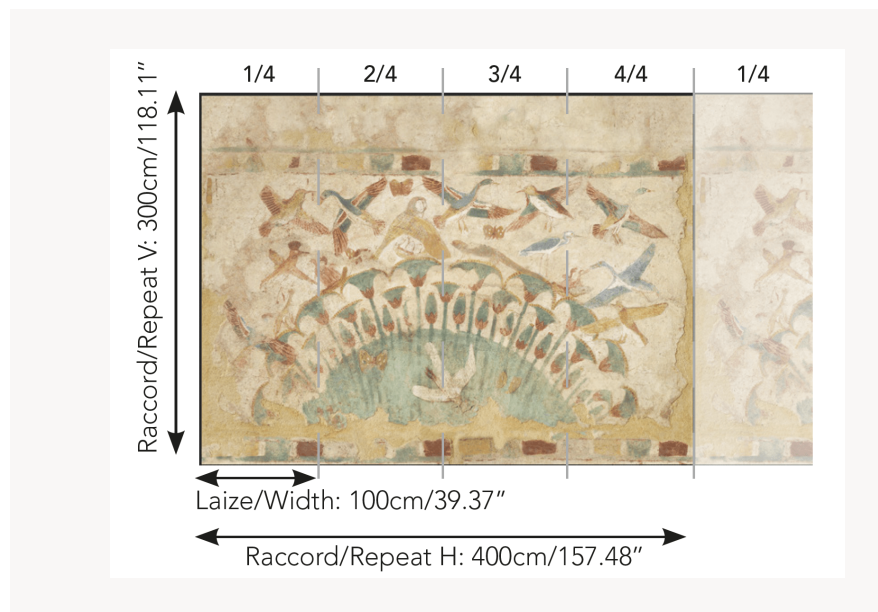

FP890001 LES MARAIS DU NIL

Reproduction d'une peinture murale datée du début de la XVIIIe dynastie représentant les rivages du Nil et sa luxuriance. Sur ce fragment, les oiseaux s'envolent d'un bouquet de papyrus brusquement dérangés par la genette et l'ichneumon. On reconnaît également une huppe, des canards, une chouette un héron et même des papillons. L'impression sur un intissé fibreux donne au dessin profondeur et matière. Découverte à Thèbes, cette œuvre sur limon est conservée au département des Antiquités égyptiennes du Louvre.

FP890001 - Original

Pierre Frey

TYPE	Papiers peints imprimés grande largeur - Papiers peints panoramiques
COLLABORATION	Musée du Louvre
UNITÉ DE VENTE	Oeuvre complète 300 cm x 400 cm (4 lés de 100 cm x 400 cm)
SUPPORT	INTISSE
COMPOSITION	-
LAIZE	100 cm / 39,37 inch
RACCORD	H: 400 cm - 157,00 inch V: 300 cm - 118,11 inch Raccord droit
POIDS	135 gr / m²
ENTRETIEN	
EMARGEMENT	Emargé
POSE/DÉPOSE	Encoller le mur Arrachable à sec
CERTIFICATIONS	EUROCLASS B-s1,d0 ASTM E84 Class A
NOTES	Support non feu Bonne solidité à la lumière Vendu en oeuvre complète
INFORMATIONS	1 rouleau = 4 panneaux
LIASSE	F9979PPFREY37 F9979PPFREY32