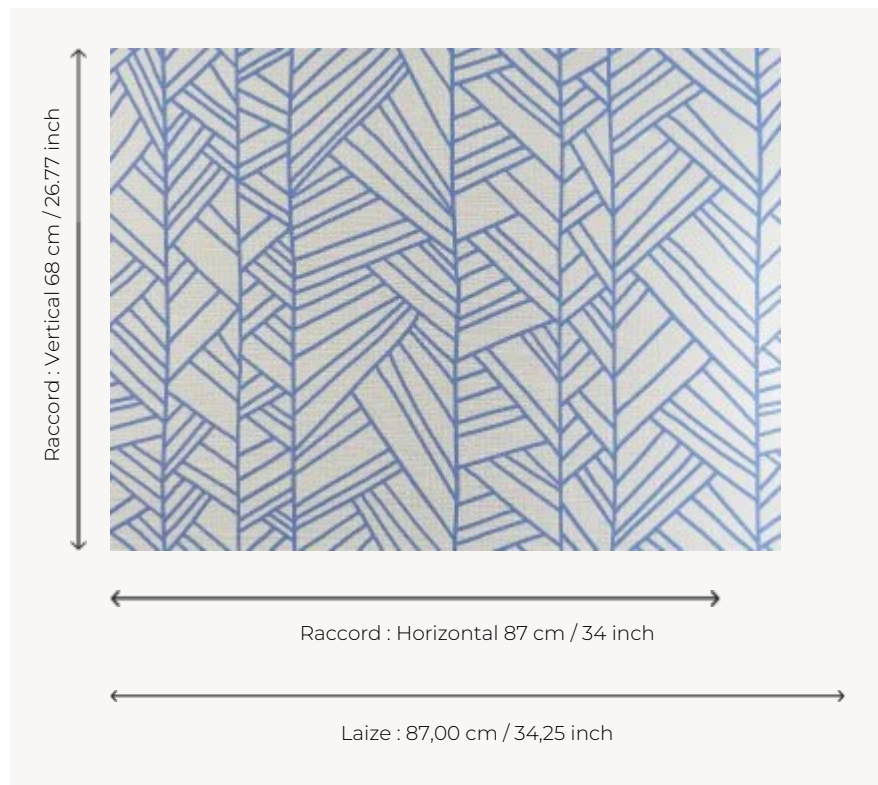

# FP891003 PAPYRUS

Ce motif graphique et contemporain imprimé sur un fond artisanal en raphia métallisé contrecollé sur intissé fait écho aux papyrus et à la végétation des bords du Nil.

## Pierre Frey

<b>TYPE</b>	Papier peints imprimés petites largeurs - Pailles et assimilés
<b>UNITÉ DE VENTE</b>	Disponible au mètre
<b>SUPPORT</b>	INTISSE
<b>COMPOSITION</b>	100 % Raphia
<b>LAIZE</b>	87 cm / 34,25 inch
<b>RACCORD</b>	H: 87 cm - 34,00 inch V: 68 cm - 26,77 inch Raccord droit
<b>POIDS</b>	242 gr / m <sup>2</sup>
<b>ENTRETIEN</b>	
<b>EMARGEMENT</b>	Emargé
<b>POSE/DÉPOSE</b>	Encoller le mur Arrachable au mouillé
<b>CERTIFICATIONS</b>	EUROCLASS B-s1,d0 ASTM E84 Class A
<b>NOTES</b>	Support non feu
<b>LIASSE</b>	F9979PPFREY37 F9979PPFREY32

## 4 Couleurs

FP891001  
Celadon

FP891002  
Mordore

FP891003  
Mer

FP891004  
Noir