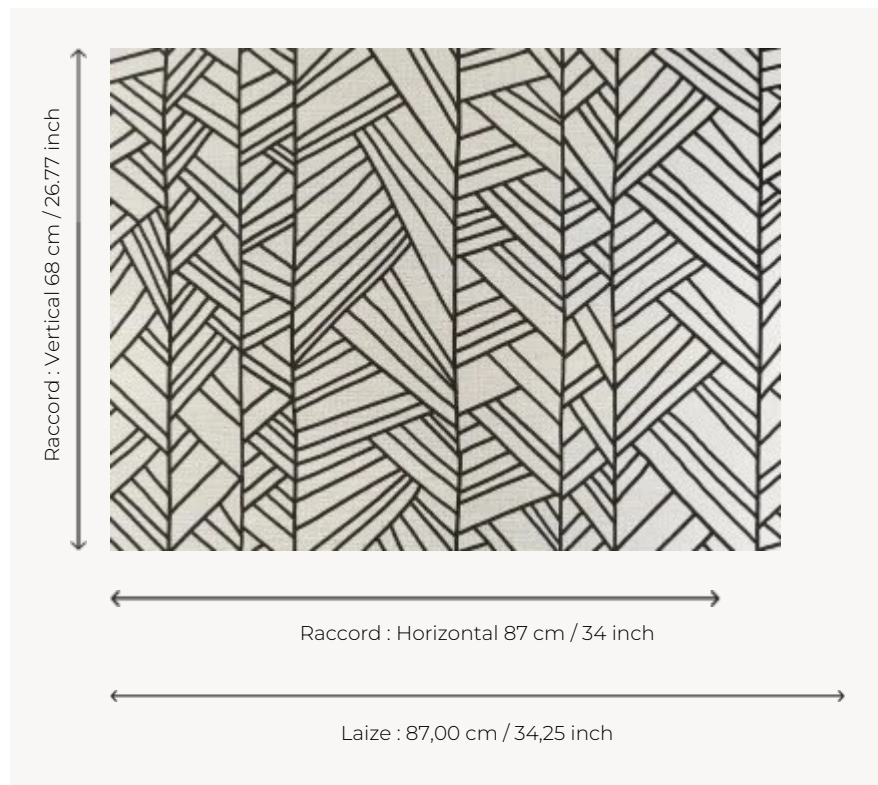

FP891004 PAPYRUS

Ce motif graphique et contemporain imprimé sur un fond artisanal en raphia métallisé contrecollé sur intissé fait écho aux papyrus et à la végétation des bords du Nil.

FP891004 - Noir

Pierre Frey

TYPE	Papier peints imprimés petites largeurs - Pailles et assimilés
UNITÉ DE VENTE	Disponible au mètre
SUPPORT	INTISSE
COMPOSITION	100 % Raphia
LAIZE	87 cm / 34,25 inch
RACCORD	H: 87 cm - 34,00 inch V: 68 cm - 26,77 inch Raccord droit
POIDS	242 gr / m ²
ENTRETIEN	
EMARGEMENT	Emargé
POSE/DÉPOSE	Encoller le mur Arrachable au mouillé
CERTIFICATIONS	EUROCLASS B-s1,d0 ASTM E84 Class A
NOTES	Support non feu
LIASSE	F9979PPFREY37 F9979PPFREY32

4 Couleurs

FP891001
Celadon

FP891002
Mordore

FP891003
Mer

FP891004
Noir