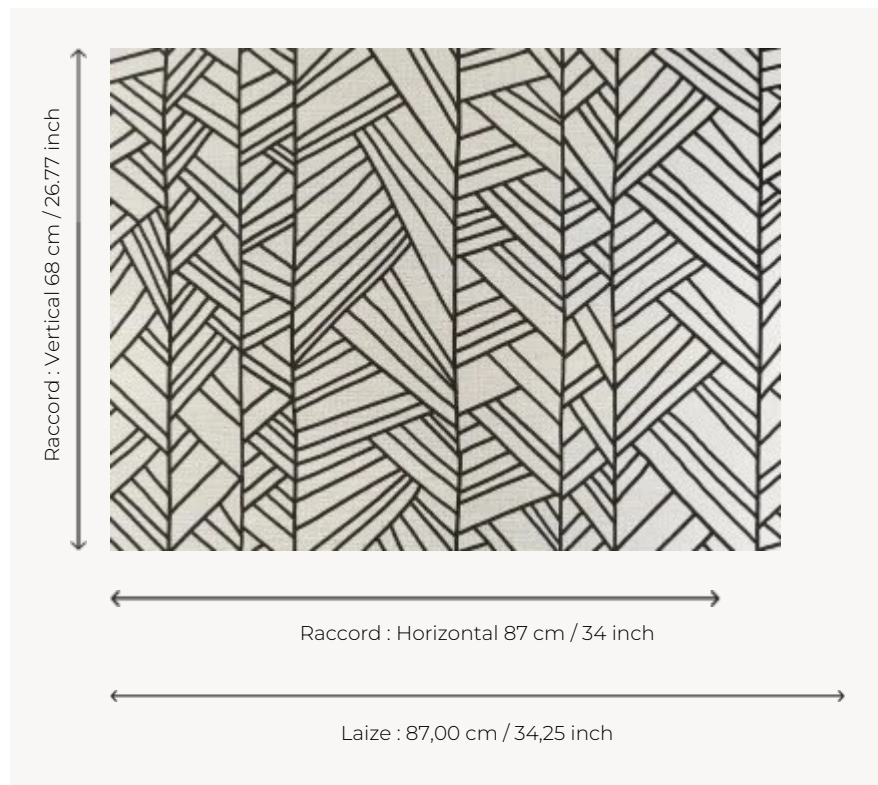

# FP891004 PAPYRUS

Ce motif graphique et contemporain imprimé sur un fond artisanal en raphia métallisé contrecollé sur intissé fait écho aux papyrus et à la végétation des bords du Nil.

## Pierre Frey

<b>TYPE</b>	Papier peints imprimés petites largeurs - Pailles et assimilés
<b>UNITÉ DE VENTE</b>	Disponible au mètre
<b>SUPPORT</b>	INTISSE
<b>COMPOSITION</b>	100 % Raphia
<b>LAIZE</b>	87 cm / 34,25 inch
<b>RACCORD</b>	H: 87 cm - 34,00 inch V: 68 cm - 26,77 inch Raccord droit
<b>POIDS</b>	242 gr / m <sup>2</sup>
<b>ENTRETIEN</b>	
<b>EMARGEMENT</b>	Emargé
<b>POSE/DÉPOSE</b>	Encoller le mur Arrachable au mouillé
<b>CERTIFICATIONS</b>	EUROCLASS B-s1,d0 ASTM E84 Class A
<b>NOTES</b>	Support non feu
<b>LIASSE</b>	F9979PPFREY37 F9979PPFREY32

## 4 Couleurs

FP891001  
Celadon

FP891002  
Mordore

FP891003  
Mer

FP891004  
Noir