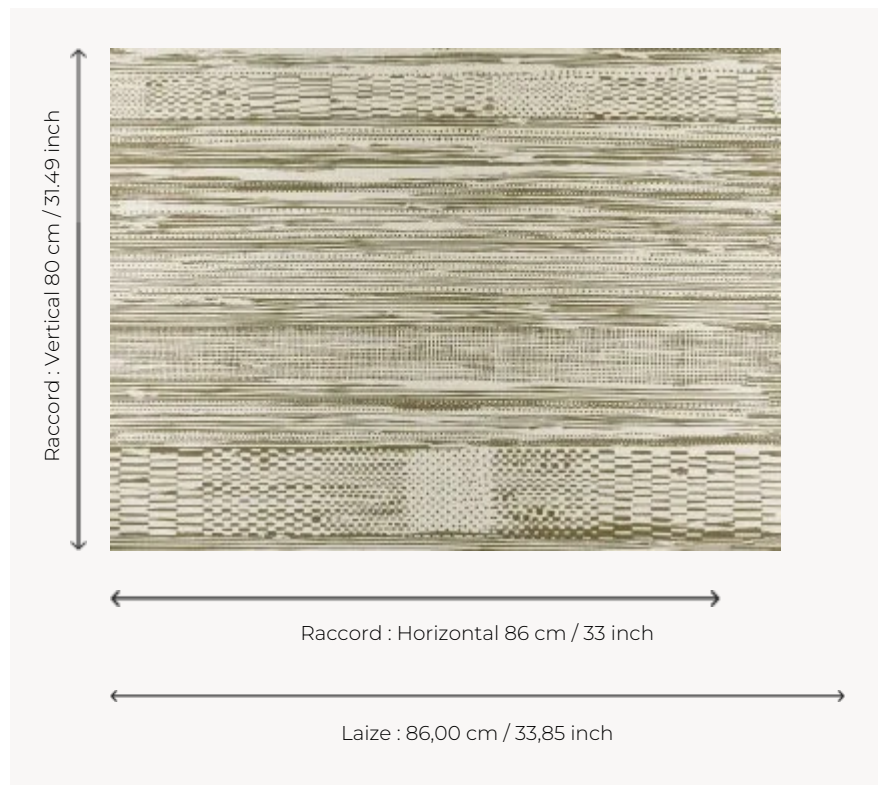

FP892001 MIRAGE

Entre motif et texture, ce dessin évoque les tissages des paniers en lin ou papyrus égyptiens.
Impression sur fond artisanal en raphia métallisé contrecollé sur intissé.

FP892001 - Lin

Pierre Frey

TYPE	Papier peints imprimés petites largeurs - Pailles et assimilés
UNITÉ DE VENTE	Disponible au mètre
SUPPORT	INTISSE
COMPOSITION	100 % Raphia
LAIZE	86 cm / 33,85 inch
RACCORD	H: 86 cm - 33,00 inch V: 80 cm - 31,49 inch Raccord droit
POIDS	242 gr / m ²
ENTRETIEN	
EMARGEMENT	Emargé
POSE/DÉPOSE	Encoller le mur Arrachable au mouillé
CERTIFICATIONS	EUROCLASS B-s1,d0 ASTM E84 Class A
NOTES	Support non feu
INFORMATIONS	Effet panneautage
LIASSE	F9979PPFREY37 F9979PPFREY32

3 Couleurs

FP892001

Lin

FP892002

Noir

FP892003

Ecorce