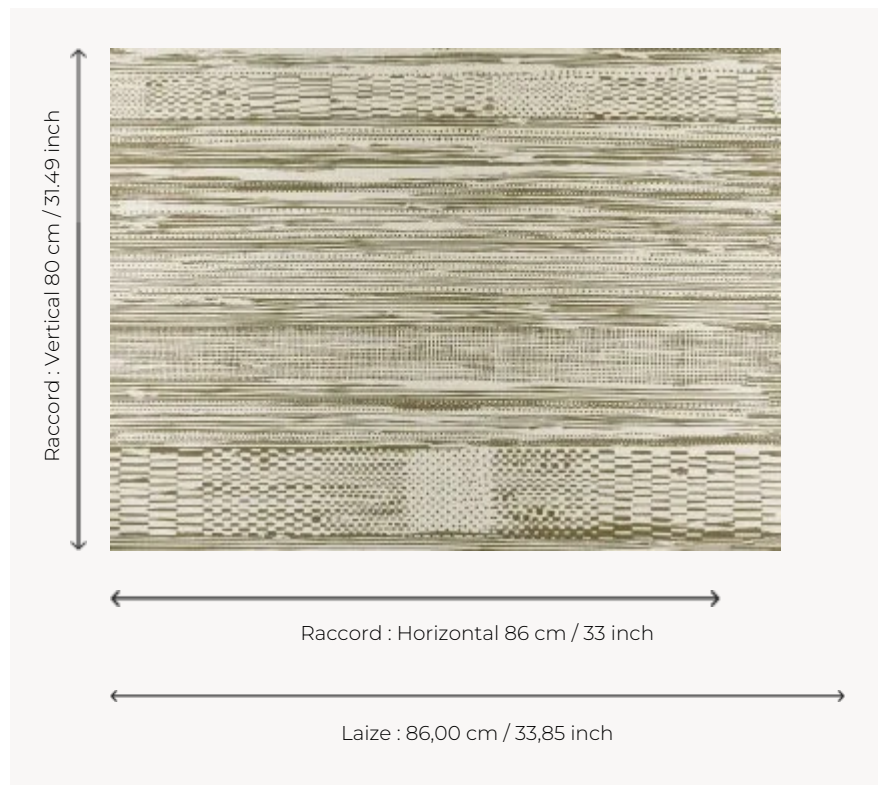

FP892001 MIRAGE

Entre motif et texture, ce dessin évoque les tissages des paniers en lin ou papyrus égyptiens.
Impression sur fond artisanal en raphia métallisé contrecollé sur intissé.

FP892001 - Lin

Pierre Frey

TYPE	Papier peints imprimés petites largeurs - Pailles et assimilés
UNITÉ DE VENTE	Disponible au mètre
SUPPORT	INTISSE
COMPOSITION	100 % Raphia
LAIZE	86 cm / 33,85 inch
RACCORD	H: 86 cm - 33,00 inch V: 80 cm - 31,49 inch Raccord droit
POIDS	242 gr / m ²
ENTRETIEN	
EMARGEMENT	Emargé
POSE/DÉPOSE	Encoller le mur Arrachable au mouillé
CERTIFICATIONS	EUROCLASS B-s1,d0 ASTM E84 Class A
NOTES	Support non feu
INFORMATIONS	Effet panneautage
LIASSE	F9979PPFREY37 F9979PPFREY32

3 Couleurs

FP892001
Lin

FP892002
Noir

FP892003
Ecorce