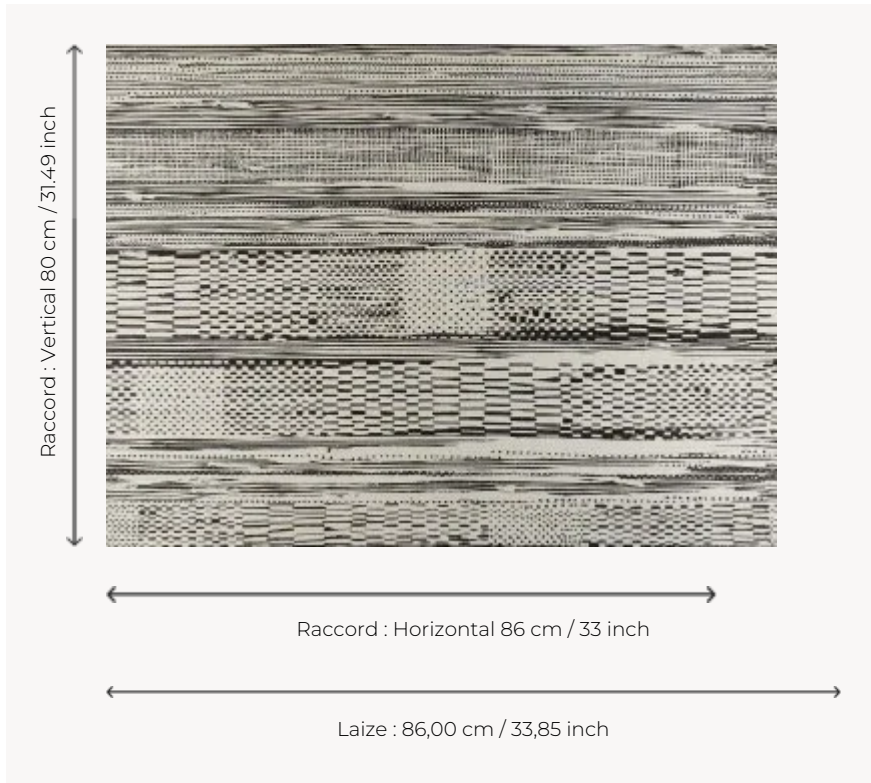

FP892002 MIRAGE

Entre motif et texture, ce dessin évoque les tissages des paniers en lin ou papyrus égyptiens.
Impression sur fond artisanal en raphia métallisé contrecollé sur intissé.

FP892002 - Noir

Pierre Frey

TYPE	Papier peints imprimés petites largeurs - Pailles et assimilés
UNITÉ DE VENTE	Disponible au mètre
SUPPORT	INTISSE
COMPOSITION	100 % Raphia
LAIZE	86 cm / 33,85 inch
RACCORD	H: 86 cm - 33,00 inch V: 80 cm - 31,49 inch Raccord droit
POIDS	242 gr / m ²
ENTRETIEN	
EMARGEMENT	Emargé
POSE/DÉPOSE	Encoller le mur Arrachable au mouillé
CERTIFICATIONS	EUROCLASS B-s1,d0 ASTM E84 Class A
NOTES	Support non feu
INFORMATIONS	Effet panneautage
LIASSE	F9979PPFREY37 F9979PPFREY32

3 Couleurs

FP892001

Lin

FP892002

Noir

FP892003

Ecorce