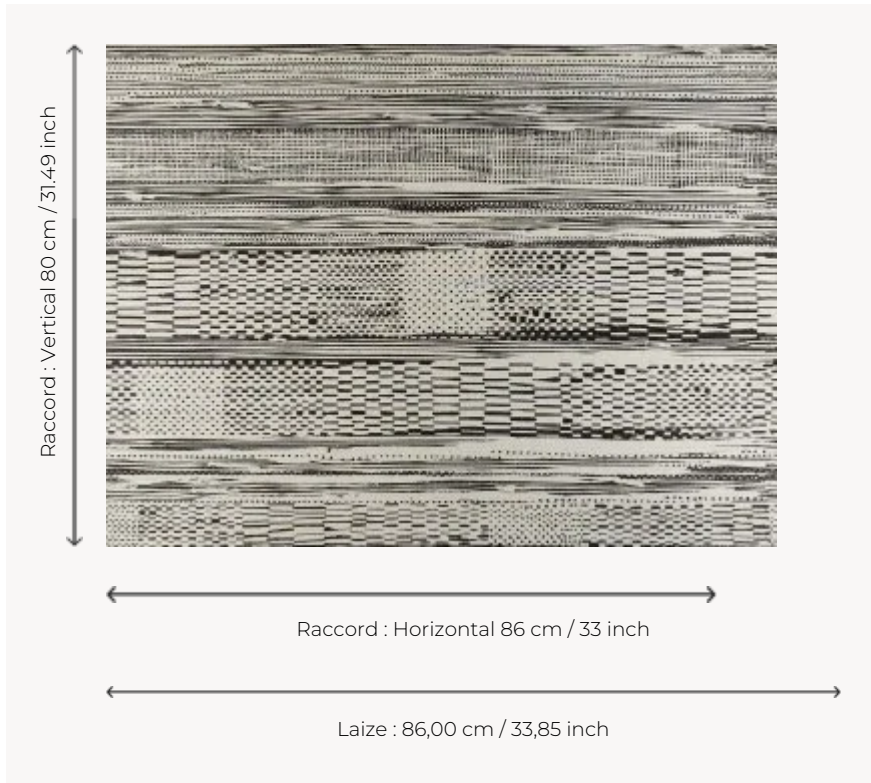

FP892002 MIRAGE

Entre motif et texture, ce dessin évoque les tissages des paniers en lin ou papyrus égyptiens.
Impression sur fond artisanal en raphia métallisé contrecollé sur intissé.

FP892002 - Noir

Pierre Frey

TYPE	Papier peints imprimés petites largeurs - Pailles et assimilés
UNITÉ DE VENTE	Disponible au mètre
SUPPORT	INTISSE
COMPOSITION	100 % Raphia
LAIZE	86 cm / 33,85 inch
RACCORD	H: 86 cm - 33,00 inch V: 80 cm - 31,49 inch Raccord droit
POIDS	242 gr / m ²
ENTRETIEN	
EMARGEMENT	Emargé
POSE/DÉPOSE	Encoller le mur Arrachable au mouillé
CERTIFICATIONS	EUROCLASS B-s1,d0 ASTM E84 Class A
NOTES	Support non feu
INFORMATIONS	Effet panneautage
LIASSE	F9979PPFREY37 F9979PPFREY32

3 Couleurs

FP892001
Lin

FP892002
Noir

FP892003
Ecorce