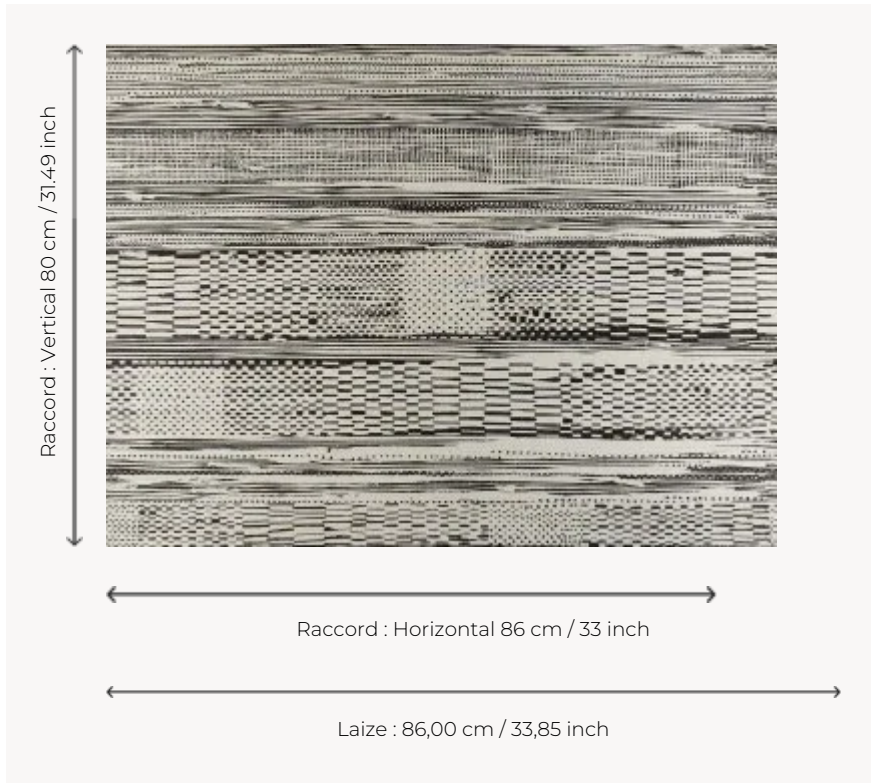

## FP892002 MIRAGE

Entre motif et texture, ce dessin évoque les tissages des paniers en lin ou papyrus égyptiens.  
Impression sur fond artisanal en raphia métallisé contrecollé sur intissé.

### Pierre Frey

<b>TYPE</b>	Papier peints imprimés petites largeurs - Pailles et assimilés
<b>UNITÉ DE VENTE</b>	Disponible au mètre
<b>SUPPORT</b>	INTISSE
<b>COMPOSITION</b>	100 % Raphia
<b>LAIZE</b>	86 cm / 33,85 inch
<b>RACCORD</b>	H: 86 cm - 33,00 inch V: 80 cm - 31,49 inch Raccord droit
<b>POIDS</b>	242 gr / m <sup>2</sup>
<b>ENTRETIEN</b>	
<b>EMARGEMENT</b>	Emargé
<b>POSE/DÉPOSE</b>	Encoller le mur Arrachable au mouillé
<b>CERTIFICATIONS</b>	EUROCLASS B-s1,d0 ASTM E84 Class A
<b>NOTES</b>	Support non feu
<b>INFORMATIONS</b>	Effet panneautage
<b>LIASSE</b>	F9979PPFREY37 F9979PPFREY32