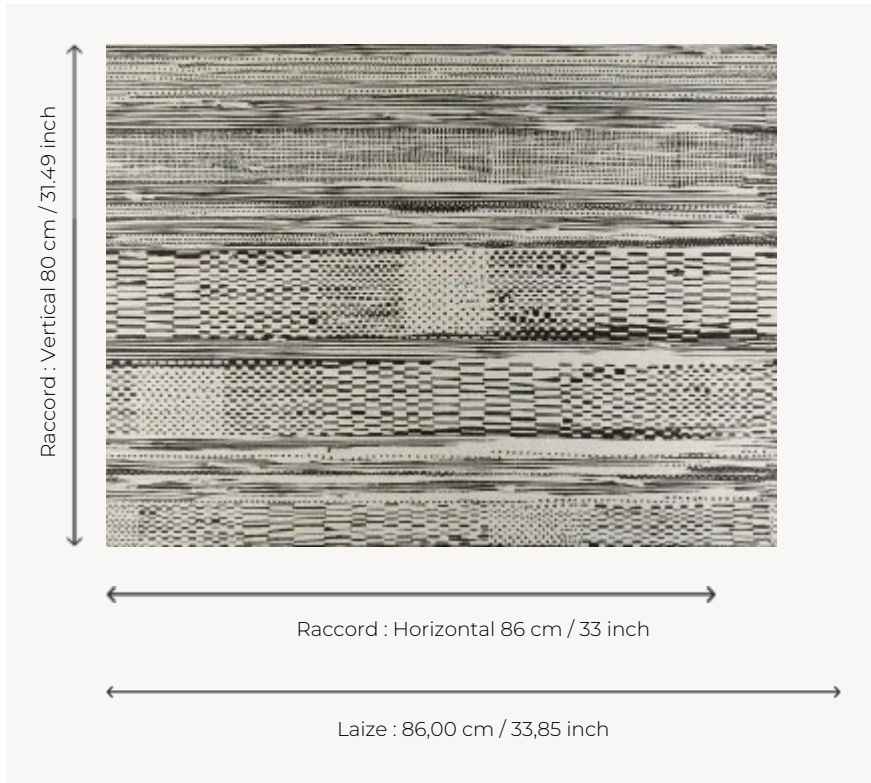

FP892002 MIRAGE

Entre motif et texture, ce dessin évoque les tissages des paniers en lin ou papyrus égyptiens.
Impression sur fond artisanal en raphia métallisé contrecollé sur intissé.

FP892002 - Noir

Pierre Frey

TYPE	Papier peints imprimés petites largeurs - Pailles et assimilés
UNITÉ DE VENTE	Disponible au mètre
SUPPORT	INTISSE
COMPOSITION	100 % Raphia
LAIZE	86 cm / 33,85 inch
RACCORD	H: 86 cm - 33,00 inch V: 80 cm - 31,49 inch Raccord droit
POIDS	242 gr / m ²
ENTRETIEN	
EMARGEMENT	Emargé
POSE/DÉPOSE	Encoller le mur Arrachable au mouillé
CERTIFICATIONS	EUROCLASS B-s1,d0 ASTM E84 Class A
NOTES	Support non feu
INFORMATIONS	Effet panneautage
LIASSE	F9979PPFREY37 F9979PPFREY32

3 Couleurs

FP892001
Lin

FP892002
Noir

FP892003
Ecorce