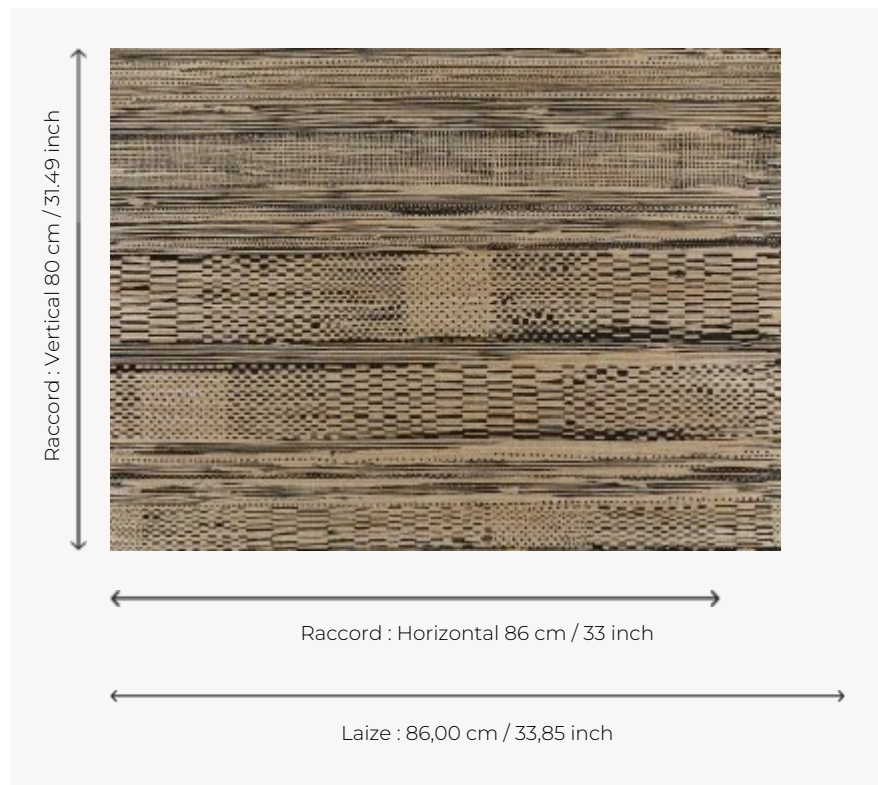

FP892003 MIRAGE

Entre motif et texture, ce dessin évoque les tissages des paniers en lin ou papyrus égyptiens.
Impression sur fond artisanal en raphia métallisé contrecollé sur intissé.

FP892003 - Ecorce

Pierre Frey

TYPE	Papier peints imprimés petites largeurs - Pailles et assimilés
UNITÉ DE VENTE	Disponible au mètre
SUPPORT	INTISSE
COMPOSITION	100 % Raphia
LAIZE	86 cm / 33,85 inch
RACCORD	H: 86 cm - 33,00 inch V: 80 cm - 31,49 inch Raccord droit
POIDS	242 gr / m ²
ENTRETIEN	
EMARGEMENT	Emargé
POSE/DÉPOSE	Encoller le mur Arrachable au mouillé
CERTIFICATIONS	EUROCLASS B-s1,d0 ASTM E84 Class A
NOTES	Support non feu
INFORMATIONS	Effet panneautage
LIASSE	F9979PPFREY37 F9979PPFREY32

3 Couleurs

FP892001

Lin

FP892002

Noir

FP892003

Ecorce