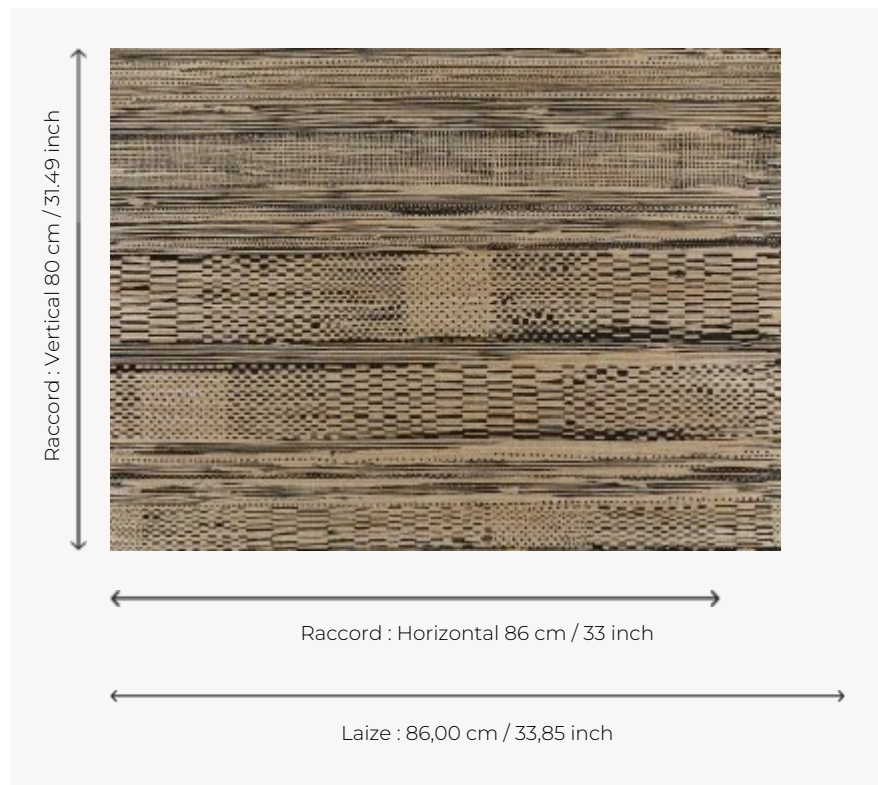

# FP892003 MIRAGE

Entre motif et texture, ce dessin évoque les tissages des paniers en lin ou papyrus égyptiens.  
Impression sur fond artisanal en raphia métallisé contrecollé sur intissé.

## Pierre Frey

<b>TYPE</b>	Papier peints imprimés petites largeurs - Pailles et assimilés
<b>UNITÉ DE VENTE</b>	Disponible au mètre
<b>SUPPORT</b>	INTISSE
<b>COMPOSITION</b>	100 % Raphia
<b>LAIZE</b>	86 cm / 33,85 inch
<b>RACCORD</b>	H: 86 cm - 33,00 inch V: 80 cm - 31,49 inch Raccord droit
<b>POIDS</b>	242 gr / m <sup>2</sup>
<b>ENTRETIEN</b>	
<b>EMARGEMENT</b>	Emargé
<b>POSE/DÉPOSE</b>	Encoller le mur Arrachable au mouillé
<b>CERTIFICATIONS</b>	EUROCLASS B-s1,d0 ASTM E84 Class A
<b>NOTES</b>	Support non feu
<b>INFORMATIONS</b>	Effet panneautage
<b>LIASSE</b>	F9979PPFREY37 F9979PPFREY32