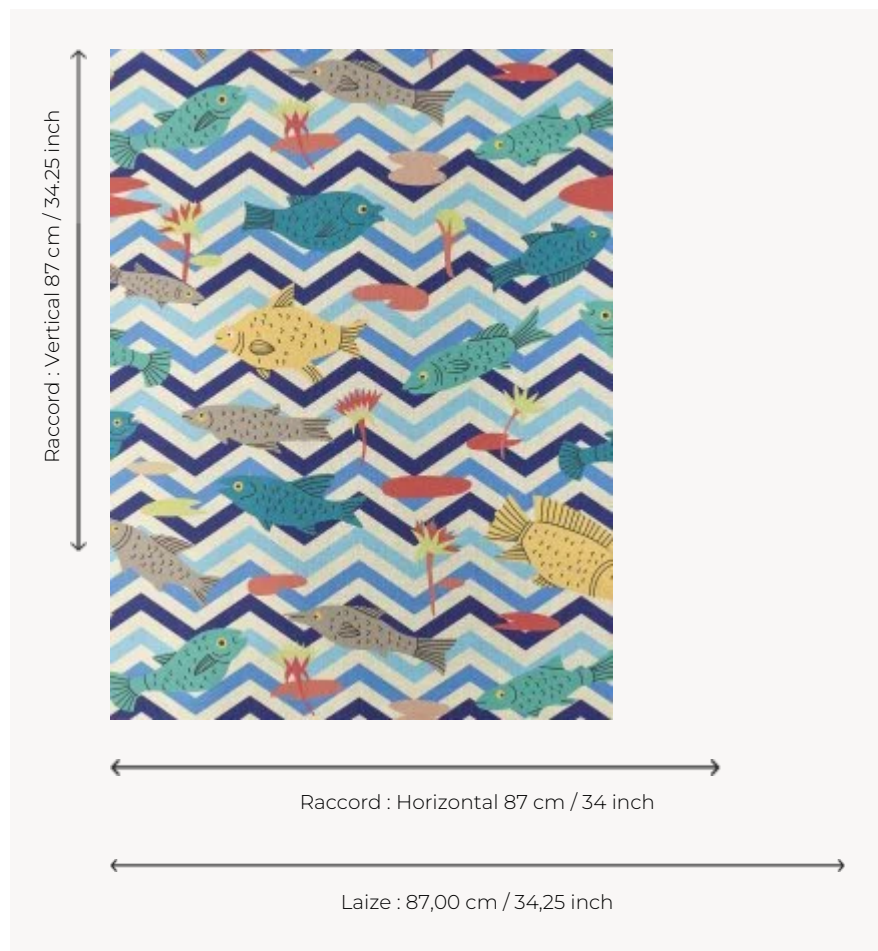

FP893001 LES POISSONS DU NIL

L'artiste Louis Barthélemy illustre de manière contemporaine et graphique les poissons du Nil et leurs reflets. Les coloris vifs ou précieux sont sublimés par l'impression sur fond de lin métallisé contrecollé sur intissé.

FP893001 - Aqua

Pierre Frey

TYPE	Papier peints imprimés petites largeurs - Tissus contrecollés
ARTISTE	Louis Barthelemy
COLLABORATION	Musée du Louvre
UNITÉ DE VENTE	Disponible au mètre
SUPPORT	INTISSE
COMPOSITION	100 % Lin
LAIZE	87 cm / 34,25 inch
RACCORD	H: 87 cm - 34,00 inch V: 87 cm - 34,25 inch Raccord droit
POIDS	290 gr / m ²
ENTRETIEN	
EMARGEMENT	Emargé
POSE/DÉPOSE	Encoller le mur Arrachable au mouillé
CERTIFICATIONS	EUROCLASS B-s1,d0 ASTM E84 Class A
LIASSE	F9979PPFREY37 F9979PPFREY32

2 Couleurs

FP893001
Aqua

FP893002
Cafe