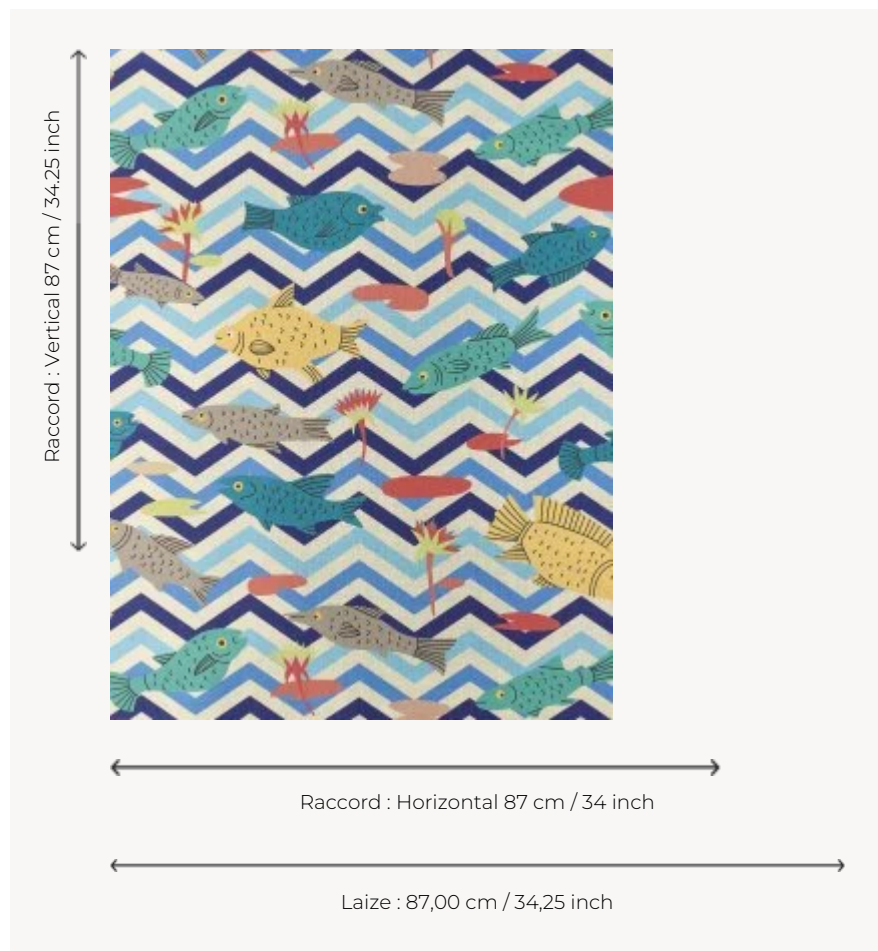

FP893001 LES POISSONS DU NIL

L'artiste Louis Barthélemy illustre de manière contemporaine et graphique les poissons du Nil et leurs reflets. Les coloris vifs ou précieux sont sublimés par l'impression sur fond de lin métallisé contrecollé sur intissé.

FP893001 - Aqua

Pierre Frey

TYPE	Papier peints imprimés petites largeurs - Tissus contrecollés
ARTISTE	Louis Barthelemy
COLLABORATION	Musée du Louvre
UNITÉ DE VENTE	Disponible au mètre
SUPPORT	INTISSE
COMPOSITION	100 % Lin
LAIZE	87 cm / 34,25 inch
RACCORD	H: 87 cm - 34,00 inch V: 87 cm - 34,25 inch Raccord droit
POIDS	290 gr / m ²
ENTRETIEN	
EMARGEMENT	Emargé
POSE/DÉPOSE	Encoller le mur Arrachable au mouillé
CERTIFICATIONS	EUROCLASS B-s1,d0 ASTM E84 Class A
LIASSE	F9979PPFREY37 F9979PPFREY32

2 Couleurs

FP893001
Aqua

FP893002
Cafe