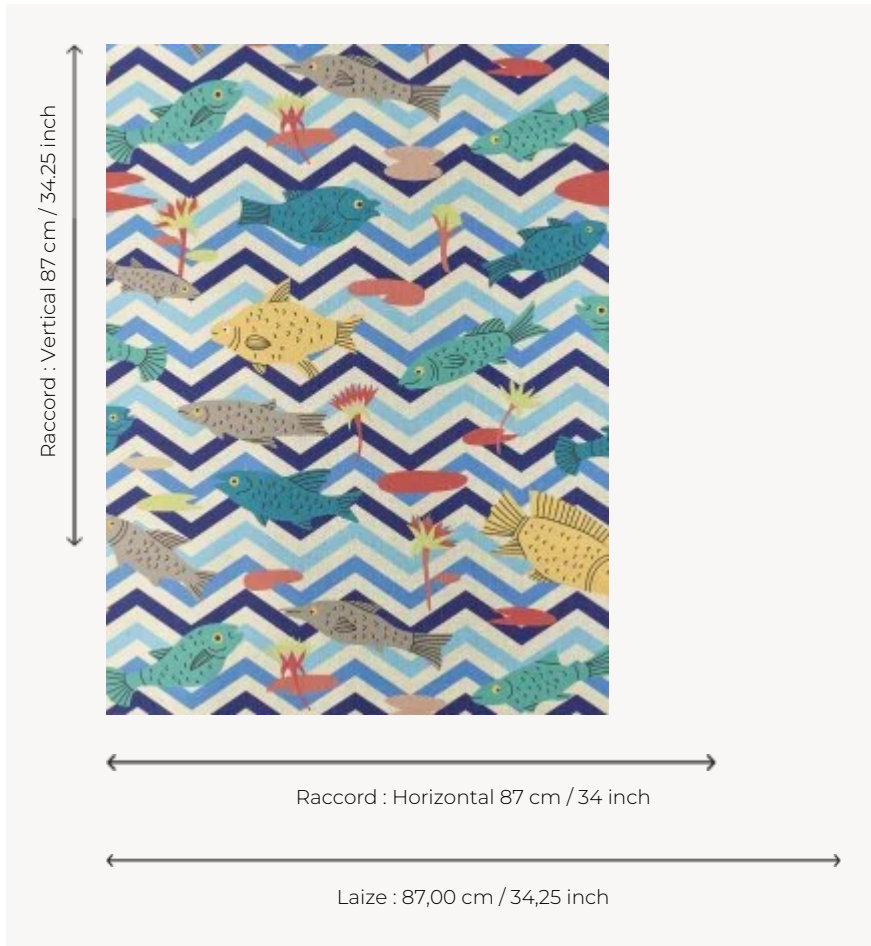

FP893001 LES POISSONS DU NIL

L'artiste Louis Barthélemy illustre de manière contemporaine et graphique les poissons du Nil et leurs reflets. Les coloris vifs ou précieux sont sublimés par l'impression sur fond de lin métallisé contrecollé sur intissé.

FP893001 - Aqua

Pierre Frey

TYPE	Papier peints imprimés petites largeurs - Tissus contrecollés
ARTISTE	Louis Barthelemy
COLLABORATION	Musée du Louvre
UNITÉ DE VENTE	Disponible au mètre
SUPPORT	INTISSE
COMPOSITION	100 % Lin
LAIZE	87 cm / 34,25 inch
RACCORD	H: 87 cm - 34,00 inch V: 87 cm - 34,25 inch Raccord droit
POIDS	290 gr / m ²
ENTRETIEN	
EMARGEMENT	Emargé
POSE/DÉPOSE	Encoller le mur Arrachable au mouillé
CERTIFICATIONS	EUROCLASS B-s1,d0 ASTM E84 Class A
LIASSE	F9979PPFREY37 F9979PPFREY32

2 Couleurs

FP893001
Aqua

FP893002
Cafe