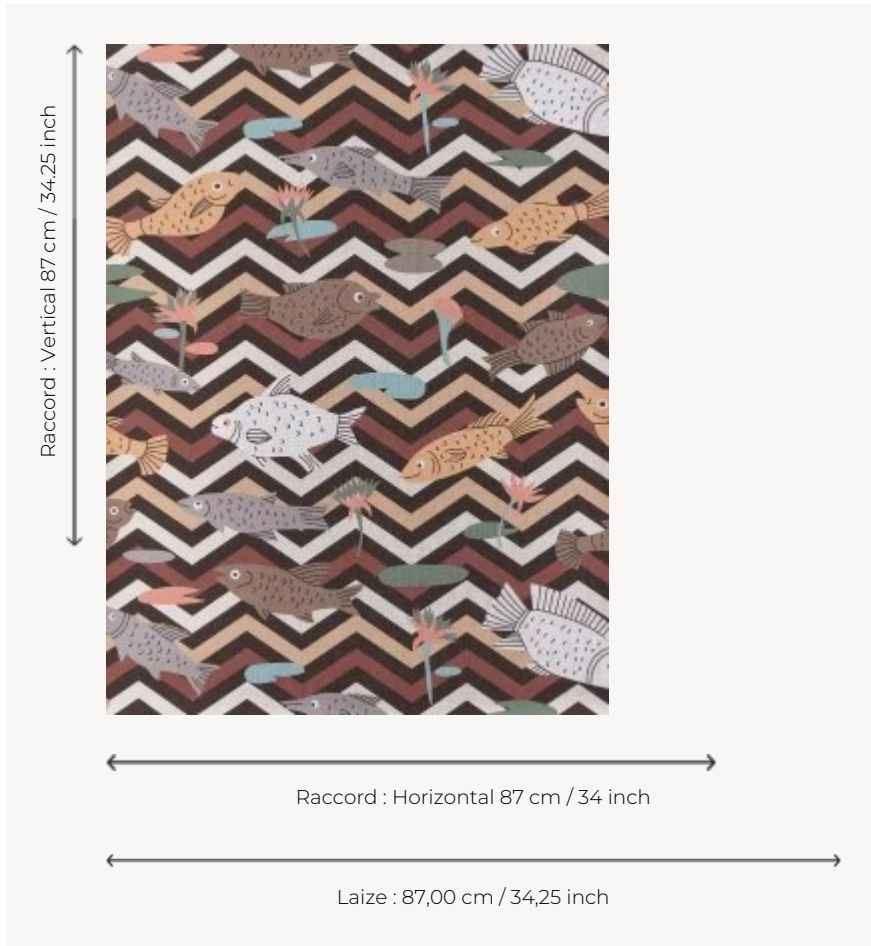

## FP893002 LES POISSONS DU NIL

L'artiste Louis Barthélemy illustre de manière contemporaine et graphique les poissons du Nil et leurs reflets. Les coloris vifs ou précieux sont sublimés par l'impression sur fond de lin métallisé contrecollé sur intissé.

### Pierre Frey

<b>TYPE</b>	Papier peints imprimés petites largeurs - Tissus contrecollés
<b>ARTISTE</b>	Louis Barthélemy
<b>COLLABORATION</b>	Musée du Louvre
<b>UNITÉ DE VENTE</b>	Disponible au mètre
<b>SUPPORT</b>	INTISSE
<b>COMPOSITION</b>	100 % Lin
<b>LAIZE</b>	87 cm / 34,25 inch
<b>RACCORD</b>	H: 87 cm - 34,00 inch V: 87 cm - 34,25 inch Raccord droit
<b>POIDS</b>	290 gr / m <sup>2</sup>
<b>ENTRETIEN</b>	
<b>EMARGEMENT</b>	Emargé
<b>POSE/DÉPOSE</b>	Encoller le mur Arrachable au mouillé
<b>CERTIFICATIONS</b>	EUROCLASS B-s1,d0 ASTM E84 Class A
<b>LIASSE</b>	F9979PPFREY37 F9979PPFREY32

## 2 Couleurs

FP893001  
Aqua

FP893002  
Cafe