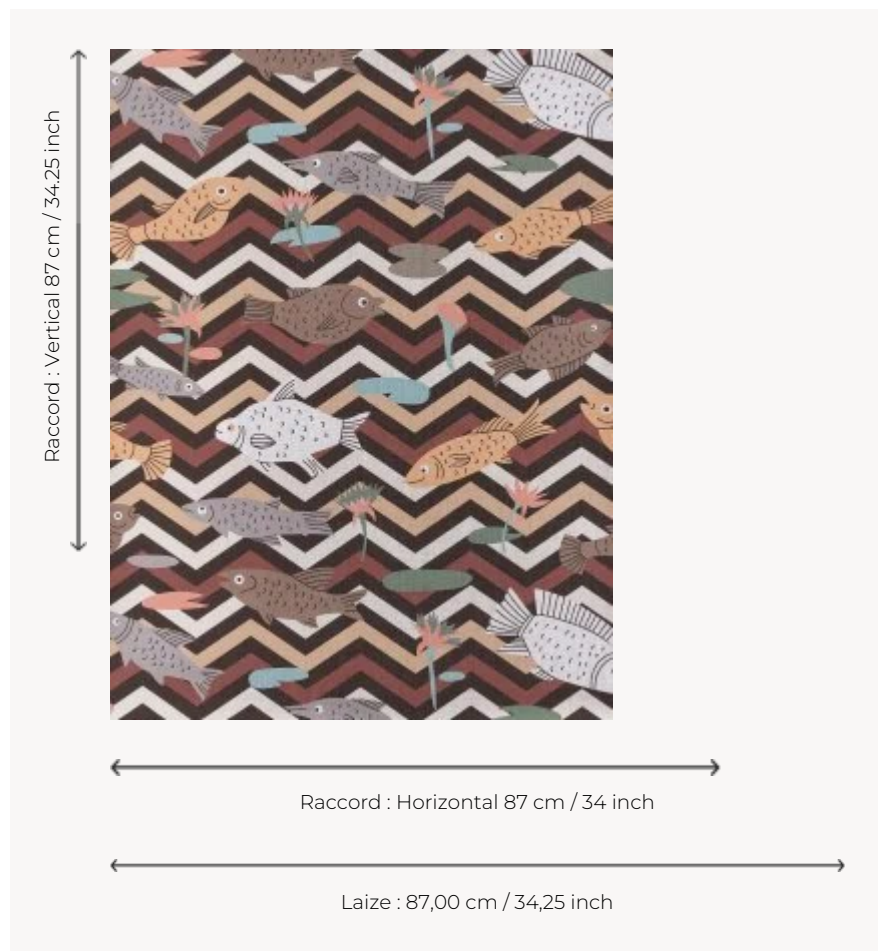

FP893002 LES POISSONS DU NIL

L'artiste Louis Barthélemy illustre de manière contemporaine et graphique les poissons du Nil et leurs reflets. Les coloris vifs ou précieux sont sublimés par l'impression sur fond de lin métallisé contrecollé sur intissé.

FP893002 - Cafe

Pierre Frey

TYPE	Papier peints imprimés petites largeurs - Tissus contrecollés
ARTISTE	Louis Barthélemy
COLLABORATION	Musée du Louvre
UNITÉ DE VENTE	Disponible au mètre
SUPPORT	INTISSE
COMPOSITION	100 % Lin
LAIZE	87 cm / 34,25 inch
RACCORD	H: 87 cm - 34,00 inch V: 87 cm - 34,25 inch Raccord droit
POIDS	290 gr / m ²
ENTRETIEN	
EMARGEMENT	Emargé
POSE/DÉPOSE	Encoller le mur Arrachable au mouillé
CERTIFICATIONS	EUROCLASS B-s1,d0 ASTM E84 Class A
LIASSE	F9979PPFREY37 F9979PPFREY32

2 Couleurs

FP893001
Aqua

FP893002
Cafe