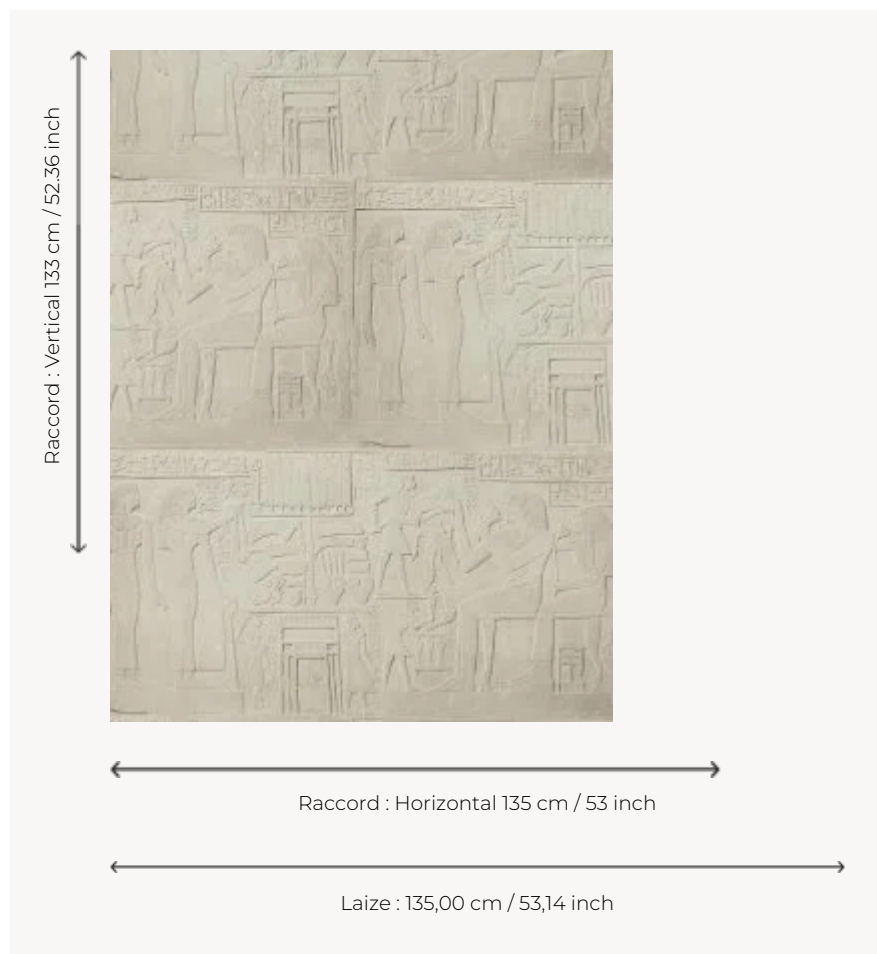

FP896001 ABKAOU

Ce papier peint illustre avec réalisme un extrait du décor de la stèle funéraire d'Abkaou. Ce dernier y est représenté en compagnie de sa femme recevant des offrandes. D'autres scènes évoquent les rites célébrés lors des fêtes d'Osiris. L'impression 3D retranscrit d'une manière inédite le relief et les détails de cette stèle en calcaire. Découverte à Abydos, cette œuvre est conservée au département des Antiquités égyptiennes du Louvre. Coordonné au tissu F3652 ABKAOU.

FP896001 - Marbre

Pierre Frey

TYPE	Papiers peints imprimés grande largeur - Motifs à relief
COLLABORATION	Musée du Louvre
UNITÉ DE VENTE	Disponible au mètre
SUPPORT	INTISSE
COMPOSITION	-
LAIZE	135 cm / 53,14 inch
RACCORD	H: 135 cm - 53,00 inch V: 133 cm - 52,36 inch Raccord droit
POIDS	292 gr / m ²
ENTRETIEN	
EMARGEMENT	Emargé
POSE/DÉPOSE	Encoller le mur Arrachable à sec
CERTIFICATIONS	EUROCLASS B-s1,d0
NOTES	Motif en relief
LIASSE	F9979PPFREY37 F9979PPFREY32

2 Couleurs

FP896001
Marbre

FP896002
Sable