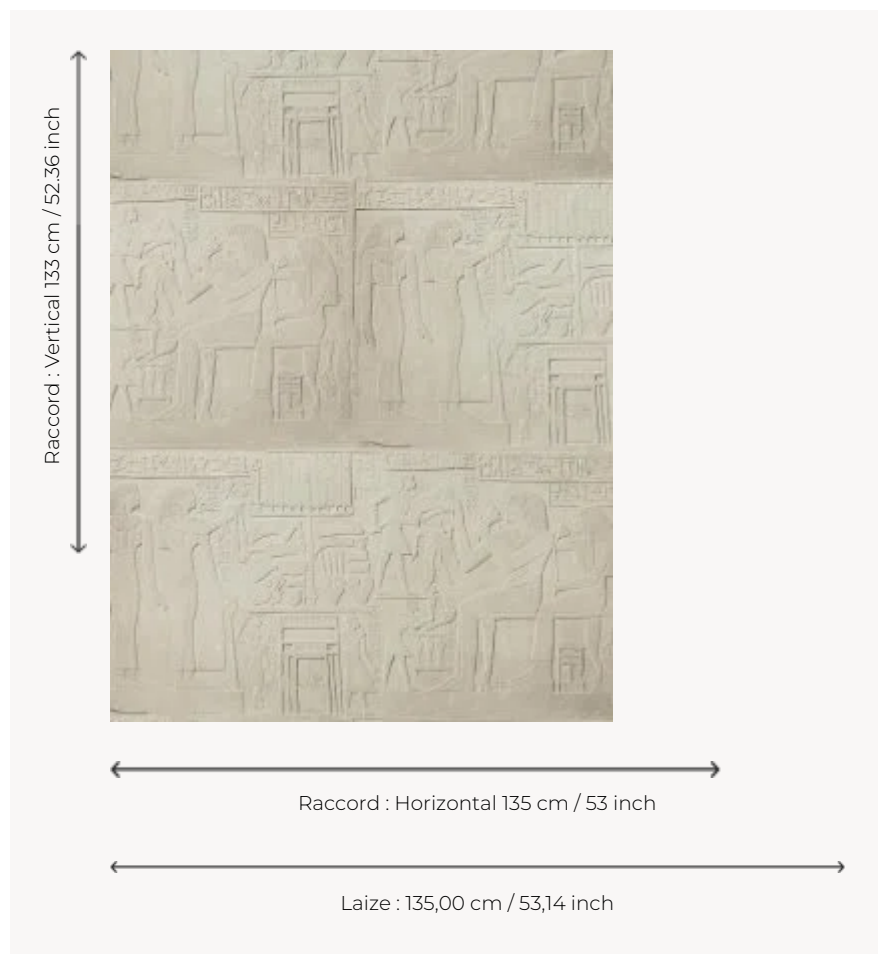

## FP896001 ABKAOU

Ce papier peint illustre avec réalisme un extrait du décor de la stèle funéraire d'Abkaou. Ce dernier y est représenté en compagnie de sa femme recevant des offrandes. D'autres scènes évoquent les rites célébrés lors des fêtes d'Osiris. L'impression 3D retranscrit d'une manière inédite le relief et les détails de cette stèle en calcaire. Découverte à Abydos, cette œuvre est conservée au département des Antiquités égyptiennes du Louvre. Coordonné au tissu F3652 ABKAOU.

### Pierre Frey

<b>TYPE</b>	Papiers peints imprimés grande largeur - Motifs à relief
<b>COLLABORATION</b>	Musée du Louvre
<b>UNITÉ DE VENTE</b>	Disponible au mètre
<b>SUPPORT</b>	INTISSE
<b>COMPOSITION</b>	-
<b>LAIZE</b>	135 cm / 53,14 inch
<b>RACCORD</b>	H: 135 cm - 53,00 inch V: 133 cm - 52,36 inch Raccord droit
<b>POIDS</b>	292 gr / m <sup>2</sup>
<b>ENTRETIEN</b>	
<b>EMARGEMENT</b>	Emargé
<b>POSE/DÉPOSE</b>	Encoller le mur Arrachable à sec
<b>CERTIFICATIONS</b>	EUROCLASS B-s1,d0
<b>NOTES</b>	Motif en relief
<b>LIASSE</b>	F9979PPFREY37 F9979PPFREY32

## 2 Couleurs

FP896001  
Marbre

FP896002  
Sable