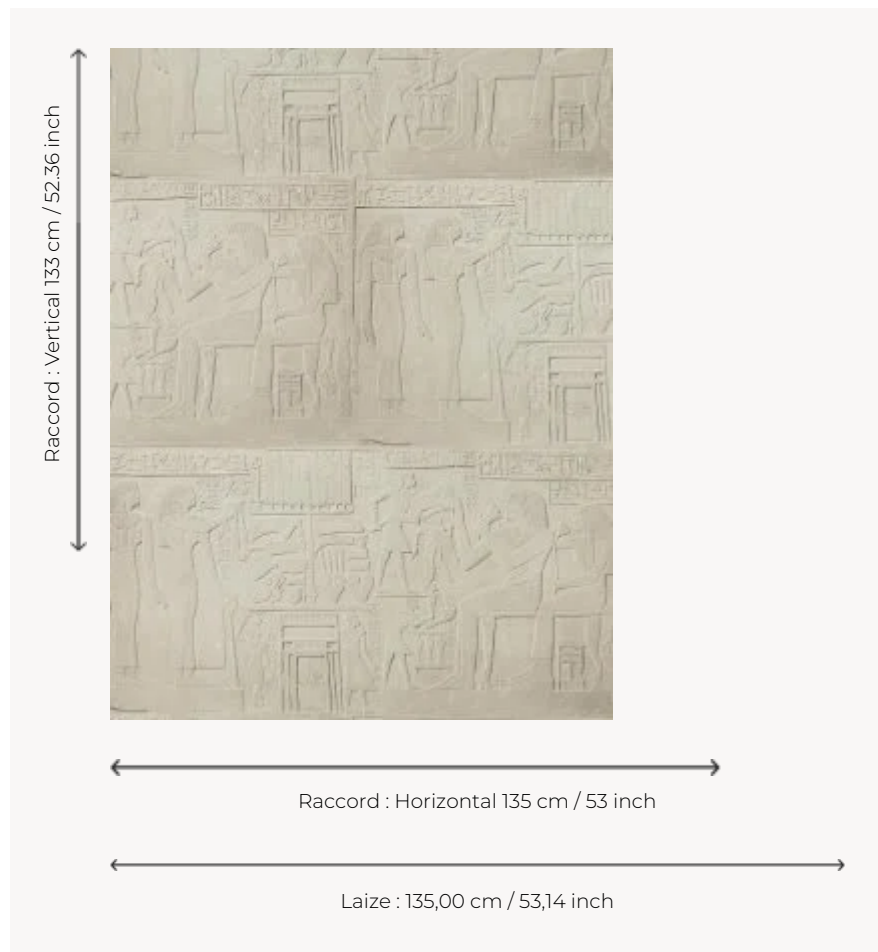

FP896001 ABKAOU

Ce papier peint illustre avec réalisme un extrait du décor de la stèle funéraire d'Abkaou. Ce dernier y est représenté en compagnie de sa femme recevant des offrandes. D'autres scènes évoquent les rites célébrés lors des fêtes d'Osiris. L'impression 3D retranscrit d'une manière inédite le relief et les détails de cette stèle en calcaire. Découverte à Abydos, cette œuvre est conservée au département des Antiquités égyptiennes du Louvre. Coordonné au tissu F3652 ABKAOU.

FP896001 - Marbre

Pierre Frey

TYPE	Papiers peints imprimés grande largeur - Motifs à relief
COLLABORATION	Musée du Louvre
UNITÉ DE VENTE	Disponible au mètre
SUPPORT	INTISSE
COMPOSITION	-
LAIZE	135 cm / 53,14 inch
RACCORD	H: 135 cm - 53,00 inch V: 133 cm - 52,36 inch Raccord droit
POIDS	292 gr / m ²
ENTRETIEN	
EMARGEMENT	Emargé
POSE/DÉPOSE	Encoller le mur Arrachable à sec
CERTIFICATIONS	EUROCLASS B-s1,d0
NOTES	Motif en relief
LIASSE	F9979PPFREY37 F9979PPFREY32

2 Couleurs

FP896001
Marbre

FP896002
Sable