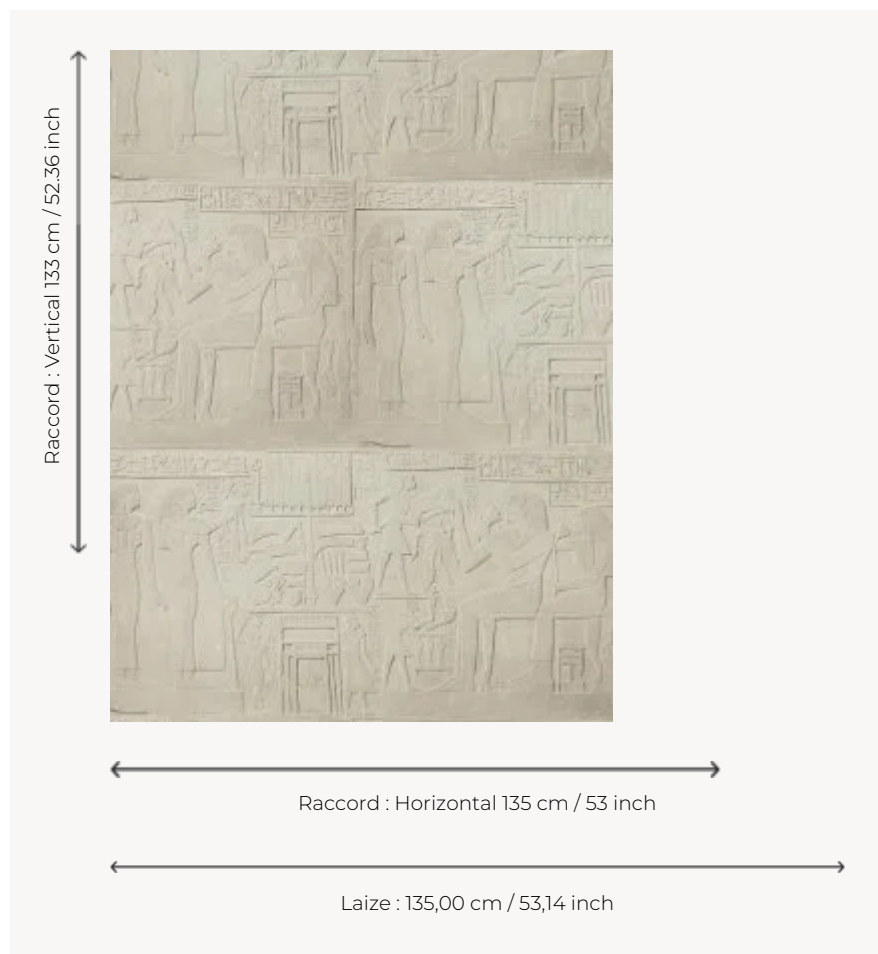

FP896001 ABKAOU

Ce papier peint illustre avec réalisme un extrait du décor de la stèle funéraire d'Abkaou. Ce dernier y est représenté en compagnie de sa femme recevant des offrandes. D'autres scènes évoquent les rites célébrés lors des fêtes d'Osiris. L'impression 3D retranscrit d'une manière inédite le relief et les détails de cette stèle en calcaire. Découverte à Abydos, cette œuvre est conservée au département des Antiquités égyptiennes du Louvre. Coordonné au tissu F3652 ABKAOU.

FP896001 - Marbre

Pierre Frey

TYPE	Papiers peints imprimés grande largeur - Motifs à relief
COLLABORATION	Musée du Louvre
UNITÉ DE VENTE	Disponible au mètre
SUPPORT	INTISSE
COMPOSITION	-
LAIZE	135 cm / 53,14 inch
RACCORD	H: 135 cm - 53,00 inch V: 133 cm - 52,36 inch Raccord droit
POIDS	292 gr / m ²
ENTRETIEN	
EMARGEMENT	Emargé
POSE/DÉPOSE	Encoller le mur Arrachable à sec
CERTIFICATIONS	EUROCLASS B-s1,d0
NOTES	Motif en relief
LIASSE	F9979PPFREY37 F9979PPFREY32

2 Couleurs

FP896001
Marbre

FP896002
Sable