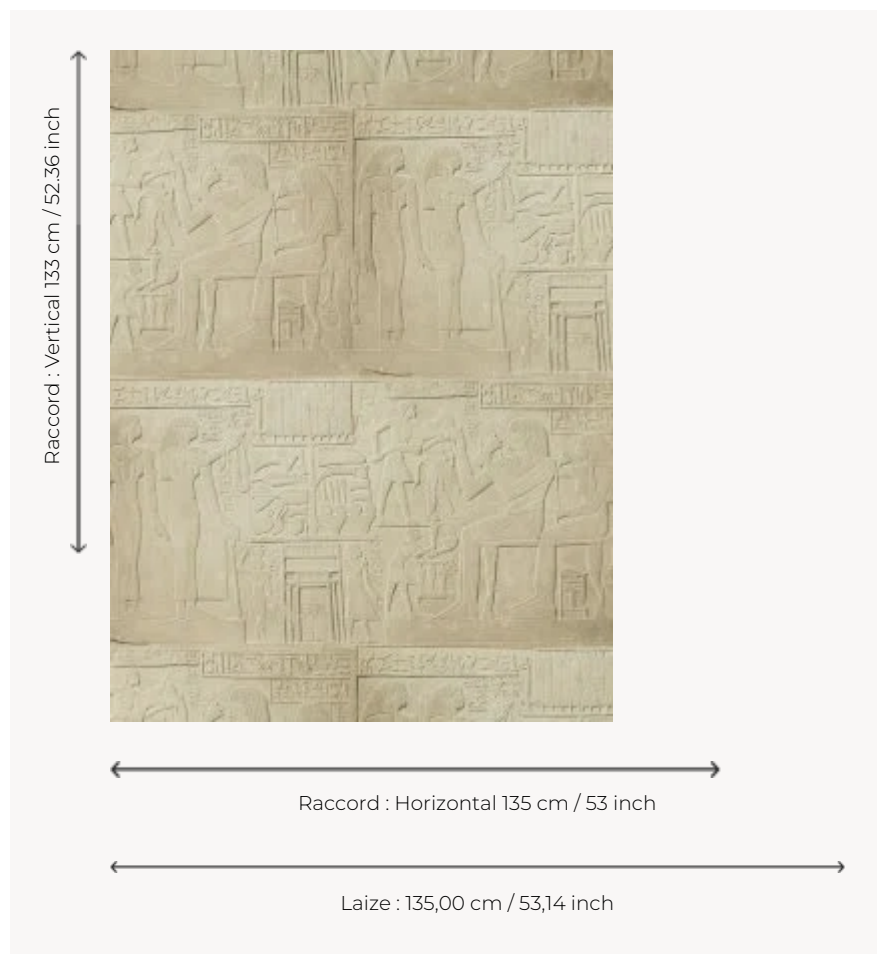

FP896002 ABKAOU

Ce papier peint illustre avec réalisme un extrait du décor de la stèle funéraire d'Abkaou. Ce dernier y est représenté en compagnie de sa femme recevant des offrandes. D'autres scènes évoquent les rites célébrés lors des fêtes d'Osiris. L'impression 3D retranscrit d'une manière inédite le relief et les détails de cette stèle en calcaire. Découverte à Abydos, cette œuvre est conservée au département des Antiquités égyptiennes du Louvre. Coordonné au tissu F3652 ABKAOU.

FP896002 - Sable

Pierre Frey

TYPE	Papiers peints imprimés grande largeur - Motifs à relief
COLLABORATION	Musée du Louvre
UNITÉ DE VENTE	Disponible au mètre
SUPPORT	INTISSE
COMPOSITION	-
LAIZE	135 cm / 53,14 inch
RACCORD	H: 135 cm - 53,00 inch V: 133 cm - 52,36 inch Raccord droit
POIDS	292 gr / m ²
ENTRETIEN	
EMARGEMENT	Emargé
POSE/DÉPOSE	Encoller le mur Arrachable à sec
CERTIFICATIONS	EUROCLASS B-s1,d0
NOTES	Motif en relief
LIASSE	F9979PPFREY37 F9979PPFREY32

2 Couleurs

FP896001
Marbre

FP896002
Sable