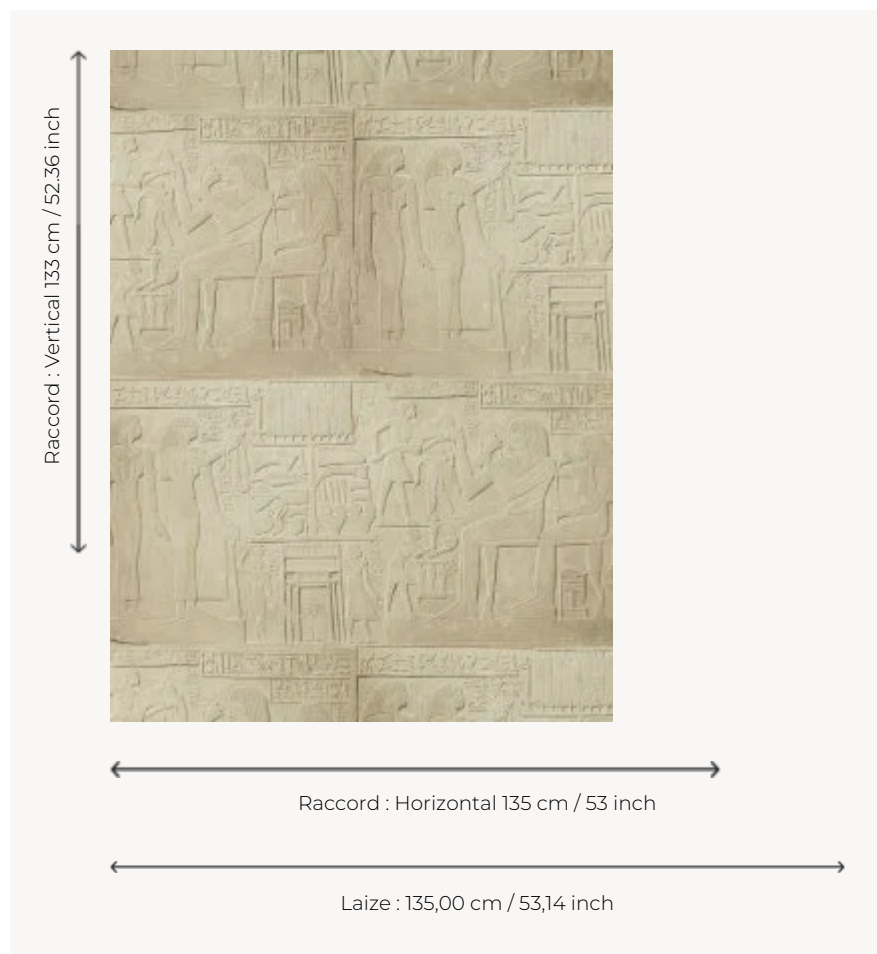

## FP896002 ABKAOU

Ce papier peint illustre avec réalisme un extrait du décor de la stèle funéraire d'Abkaou. Ce dernier y est représenté en compagnie de sa femme recevant des offrandes. D'autres scènes évoquent les rites célébrés lors des fêtes d'Osiris. L'impression 3D retranscrit d'une manière inédite le relief et les détails de cette stèle en calcaire. Découverte à Abydos, cette œuvre est conservée au département des Antiquités égyptiennes du Louvre. Coordonné au tissu F3652 ABKAOU.

### Pierre Frey

<b>TYPE</b>	Papiers peints imprimés grande largeur - Motifs à relief
<b>COLLABORATION</b>	Musée du Louvre
<b>UNITÉ DE VENTE</b>	Disponible au mètre
<b>SUPPORT</b>	INTISSE
<b>COMPOSITION</b>	-
<b>LAIZE</b>	135 cm / 53,14 inch
<b>RACCORD</b>	H: 135 cm - 53,00 inch V: 133 cm - 52,36 inch Raccord droit
<b>POIDS</b>	292 gr / m <sup>2</sup>
<b>ENTRETIEN</b>	
<b>EMARGEMENT</b>	Emargé
<b>POSE/DÉPOSE</b>	Encoller le mur Arrachable à sec
<b>CERTIFICATIONS</b>	EUROCLASS B-s1,d0
<b>NOTES</b>	Motif en relief
<b>LIASSE</b>	F9979PPFREY37 F9979PPFREY32

## 2 Couleurs

FP896001  
Marbre

FP896002  
Sable