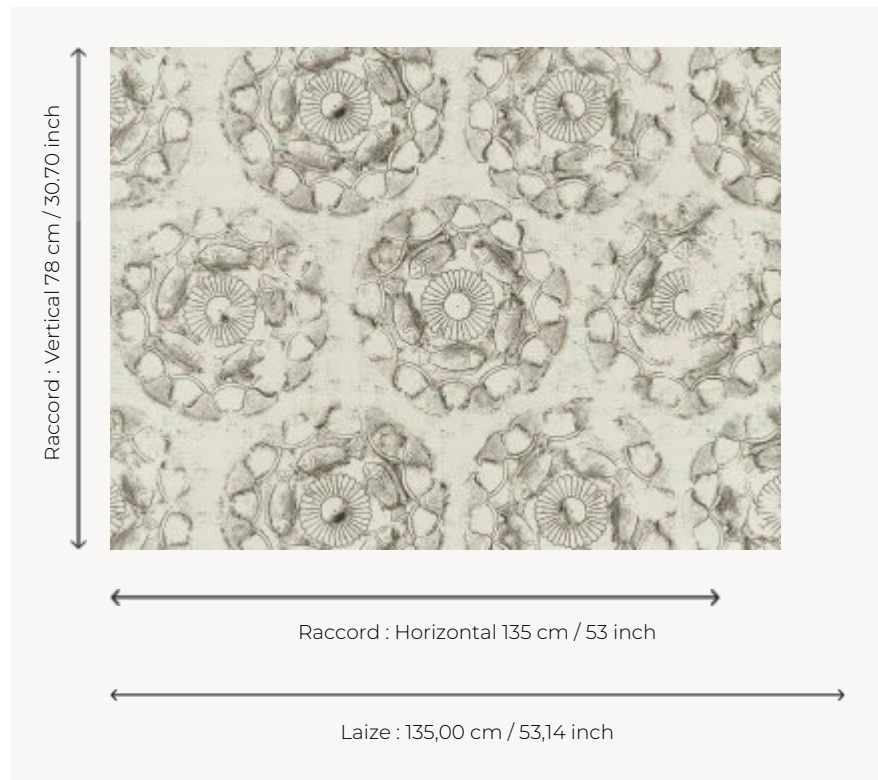

FP897001 DJEHOUTY

Ce papier peint s'inspire d'une coupe en or offerte par Thoutmosis III au général Djéhouty, homme de confiance du roi en toute terre étrangère et dans les îles du milieu de la mer pour le remercier des services rendus. On y découvre une scène nilotique composée de poissons et de fleurs de lotus. L'impression en 3D métallique ou mat retranscrit avec éclat la technique de repoussage utilisée par les artisans du Nouvel Empire pour orner les coupes en métal. Cette œuvre est conservée au département des Antiquités égyptiennes du Louvre.

FP897001 - Plâtre

Pierre Frey

TYPE	Papiers peints imprimés grande largeur - Motifs à relief
COLLABORATION	Musée du Louvre
UNITÉ DE VENTE	Disponible au mètre
SUPPORT	INTISSE
COMPOSITION	-
LAIZE	135 cm / 53,14 inch
RACCORD	H: 135 cm - 53,00 inch V: 78 cm - 30,70 inch Raccord droit
POIDS	293 gr / m ²
ENTRETIEN	
EMARGEMENT	Emargé
POSE/DÉPOSE	Encoller le mur Arrachable à sec
NOTES	Motif en relief
LIASSE	F9979PPFREY37 F9979PPFREY32

3 Couleurs

FP897001
Platre

FP897002
Etein

FP897003
Or