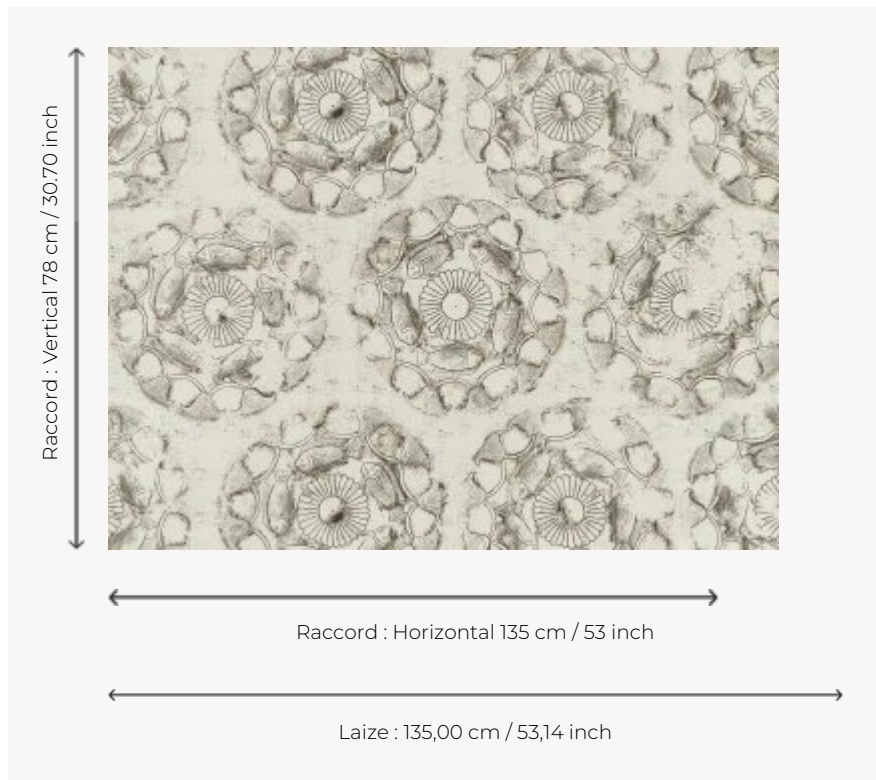

FP897001 DJEHOUTY

Ce papier peint s'inspire d'une coupe en or offerte par Thoutmosis III au général Djéhouty, homme de confiance du roi en toute terre étrangère et dans les îles du milieu de la mer pour le remercier des services rendus. On y découvre une scène nilotique composée de poissons et de fleurs de lotus. L'impression en 3D métallique ou mat retranscrit avec éclat la technique de repoussage utilisée par les artisans du Nouvel Empire pour orner les coupes en métal. Cette œuvre est conservée au département des Antiquités égyptiennes du Louvre.

FP897001 - Plâtre

Pierre Frey

TYPE	Papiers peints imprimés grande largeur - Motifs à relief
COLLABORATION	Musée du Louvre
UNITÉ DE VENTE	Disponible au mètre
SUPPORT	INTISSE
COMPOSITION	-
LAIZE	135 cm / 53,14 inch
RACCORD	H: 135 cm - 53,00 inch V: 78 cm - 30,70 inch Raccord droit
POIDS	293 gr / m ²
ENTRETIEN	
EMARGEMENT	Emargé
POSE/DÉPOSE	Encoller le mur Arrachable à sec
NOTES	Motif en relief
LIASSE	F9979PPFREY37 F9979PPFREY32

3 Couleurs

FP897001
Platre

FP897002
Etein

FP897003
Or