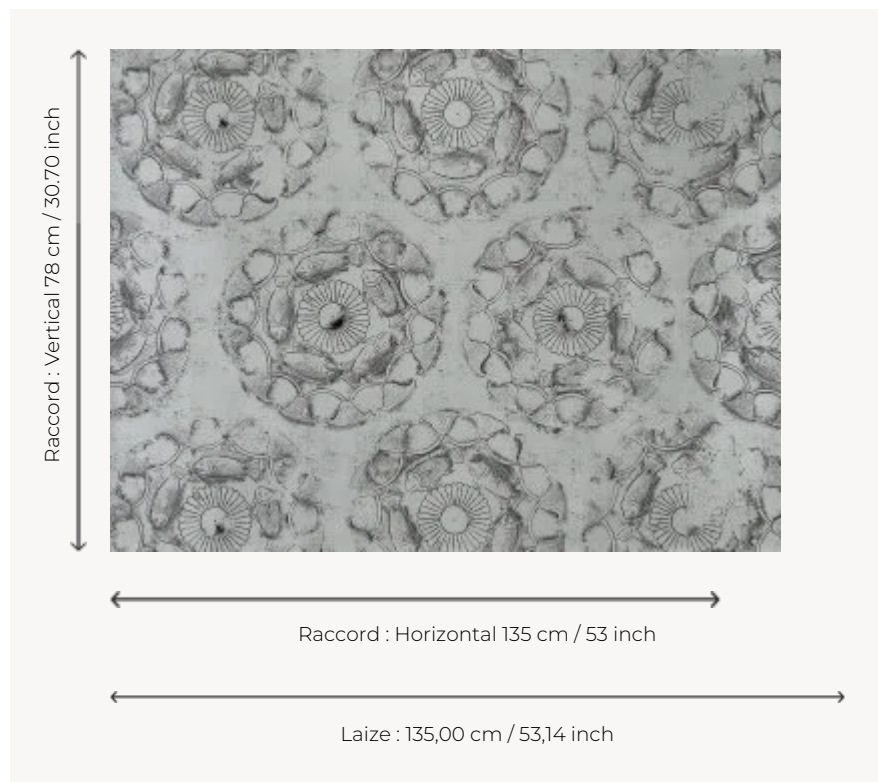

FP897002 DJEHOUTY

Ce papier peint s'inspire d'une coupe en or offerte par Thoutmosis III au général Djéhouty, homme de confiance du roi en toute terre étrangère et dans les îles du milieu de la mer pour le remercier des services rendus. On y découvre une scène nilotique composée de poissons et de fleurs de lotus. L'impression en 3D métallique ou mat retranscrit avec éclat la technique de repoussage utilisée par les artisans du Nouvel Empire pour orner les coupes en métal. Cette œuvre est conservée au département des Antiquités égyptiennes du Louvre.

FP897002 - Etein

Pierre Frey

TYPE	Papiers peints imprimés grande largeur - Motifs à relief
COLLABORATION	Musée du Louvre
UNITÉ DE VENTE	Disponible au mètre
SUPPORT	INTISSE
COMPOSITION	-
LAIZE	135 cm / 53,14 inch
RACCORD	H: 135 cm - 53,00 inch V: 78 cm - 30,70 inch Raccord droit
POIDS	293 gr / m ²
ENTRETIEN	
EMARGEMENT	Emargé
POSE/DÉPOSE	Encoller le mur Arrachable à sec
NOTES	Motif en relief
LIASSE	F9979PPFREY37 F9979PPFREY32

3 Couleurs

FP897001
Platre

FP897002
Etein

FP897003
Or