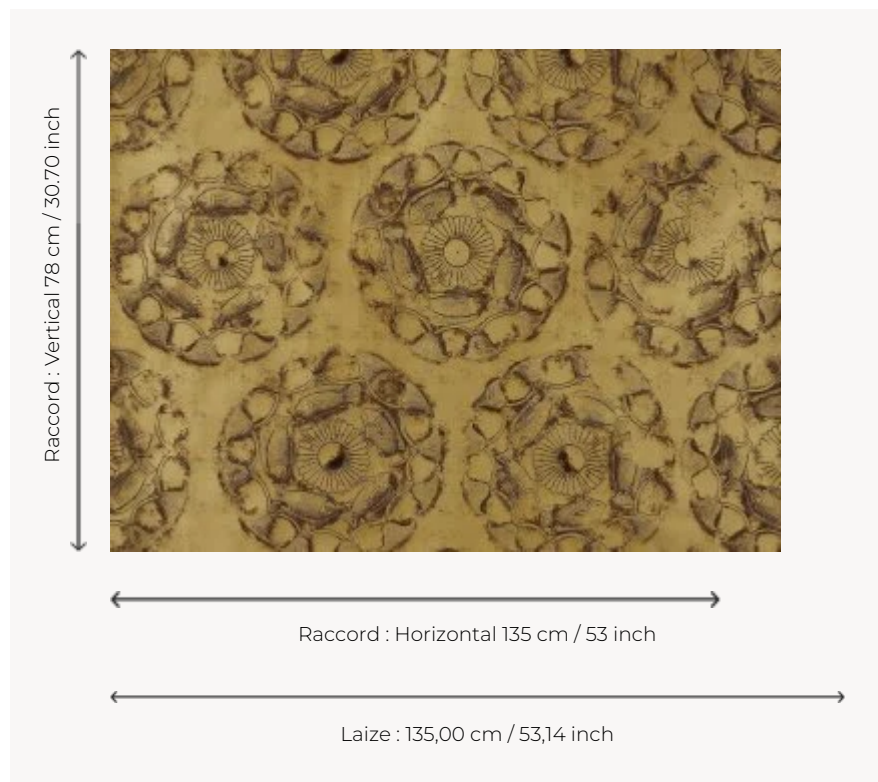

FP897003 DJEHOUTY

Ce papier peint s'inspire d'une coupe en or offerte par Thoutmosis III au général Djéhouty, homme de confiance du roi en toute terre étrangère et dans les îles du milieu de la mer pour le remercier des services rendus. On y découvre une scène nilotique composée de poissons et de fleurs de lotus. L'impression en 3D métallique ou mat retranscrit avec éclat la technique de repoussage utilisée par les artisans du Nouvel Empire pour orner les coupes en métal. Cette œuvre est conservée au département des Antiquités égyptiennes du Louvre.

FP897003 - Or

Pierre Frey

TYPE	Papiers peints imprimés grande largeur - Motifs à relief
COLLABORATION	Musée du Louvre
UNITÉ DE VENTE	Disponible au mètre
SUPPORT	INTISSE
COMPOSITION	-
LAIZE	135 cm / 53,14 inch
RACCORD	H: 135 cm - 53,00 inch V: 78 cm - 30,70 inch Raccord droit
POIDS	293 gr / m ²
ENTRETIEN	
EMARGEMENT	Emargé
POSE/DÉPOSE	Encoller le mur Arrachable à sec
NOTES	Motif en relief
LIASSE	F9979PPFREY37 F9979PPFREY32

3 Couleurs

FP897001
Platre

FP897002
Etein

FP897003
Or