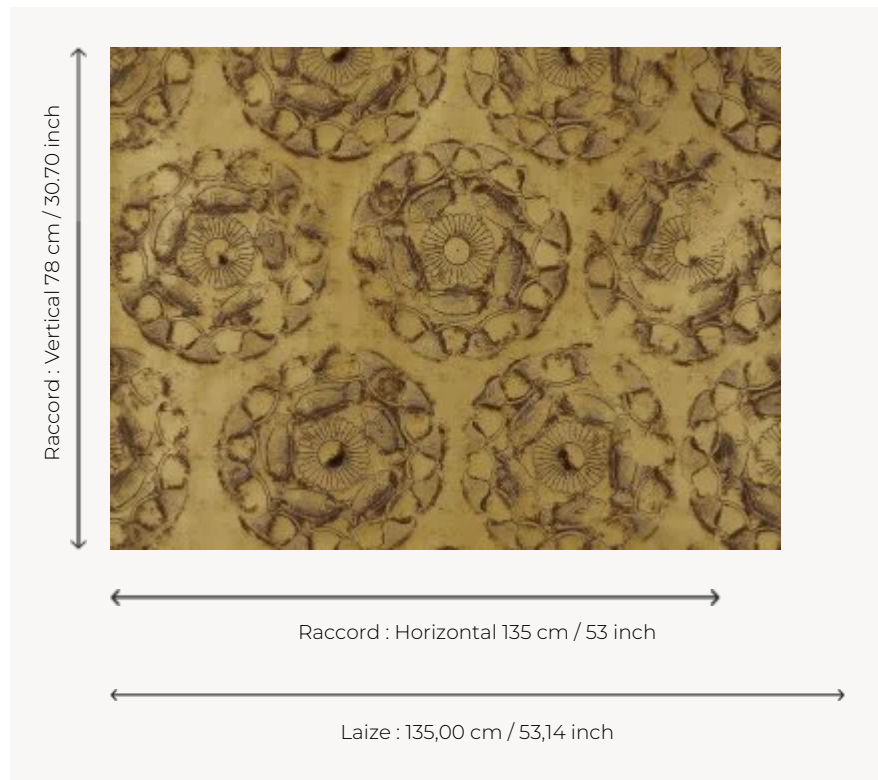

FP897003 DJEHOUTY

Ce papier peint s'inspire d'une coupe en or offerte par Thoutmosis III au général Djéhouty, homme de confiance du roi en toute terre étrangère et dans les îles du milieu de la mer pour le remercier des services rendus. On y découvre une scène nilotique composée de poissons et de fleurs de lotus. L'impression en 3D métallique ou mat retranscrit avec éclat la technique de repoussage utilisée par les artisans du Nouvel Empire pour orner les coupes en métal. Cette œuvre est conservée au département des Antiquités égyptiennes du Louvre.

FP897003 - Or

Pierre Frey

TYPE	Papiers peints imprimés grande largeur - Motifs à relief
COLLABORATION	Musée du Louvre
UNITÉ DE VENTE	Disponible au mètre
SUPPORT	INTISSE
COMPOSITION	-
LAIZE	135 cm / 53,14 inch
RACCORD	H: 135 cm - 53,00 inch V: 78 cm - 30,70 inch Raccord droit
POIDS	293 gr / m ²
ENTRETIEN	
EMARGEMENT	Emargé
POSE/DÉPOSE	Encoller le mur Arrachable à sec
NOTES	Motif en relief
LIASSE	F9979PPFREY37 F9979PPFREY32

3 Couleurs

FP897001
Platre

FP897002
Etein

FP897003
Or