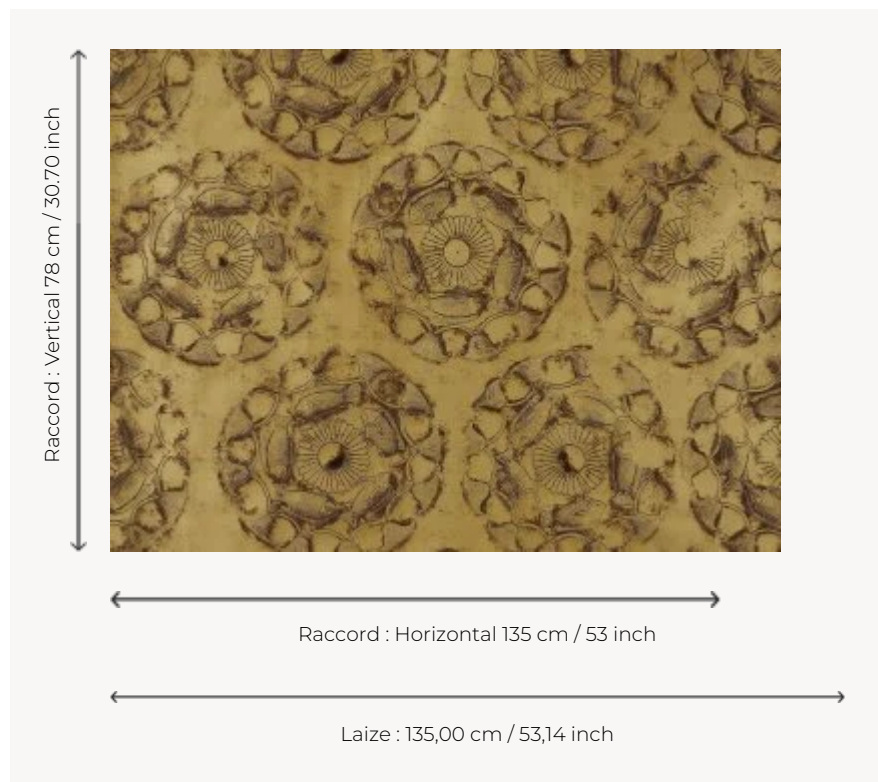

FP897003 DJEHOUTY

Ce papier peint s'inspire d'une coupe en or offerte par Thoutmosis III au général Djéhouty, homme de confiance du roi en toute terre étrangère et dans les îles du milieu de la mer pour le remercier des services rendus. On y découvre une scène nilotique composée de poissons et de fleurs de lotus. L'impression en 3D métallique ou mat retranscrit avec éclat la technique de repoussage utilisée par les artisans du Nouvel Empire pour orner les coupes en métal. Cette œuvre est conservée au département des Antiquités égyptiennes du Louvre.

FP897003 - Or

Pierre Frey

| | |
|-----------------------|--|
| TYPE | Papiers peints imprimés grande largeur - Motifs à relief |
| COLLABORATION | Musée du Louvre |
| UNITÉ DE VENTE | Disponible au mètre |
| SUPPORT | INTISSE |
| COMPOSITION | - |
| LAIZE | 135 cm / 53,14 inch |
| RACCORD | H: 135 cm - 53,00 inch V: 78 cm - 30,70 inch Raccord droit |
| POIDS | 293 gr / m ² |
| ENTRETIEN | |
| EMARGEMENT | Emargé |
| POSE/DÉPOSE | Encoller le mur Arrachable à sec |
| NOTES | Motif en relief |
| LIASSE | F9979PPFREY37 F9979PPFREY32 |

3 Couleurs

FP897001
Platre

FP897002
Etein

FP897003
Or