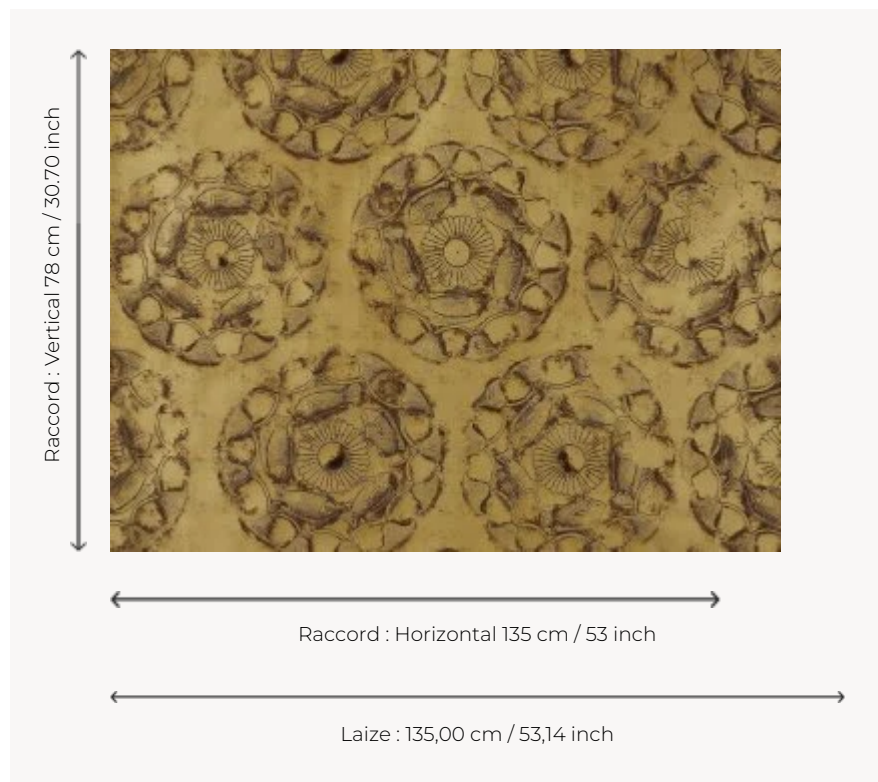

FP897003 DJEHOUTY

Ce papier peint s'inspire d'une coupe en or offerte par Thoutmosis III au général Djéhouty, homme de confiance du roi en toute terre étrangère et dans les îles du milieu de la mer pour le remercier des services rendus. On y découvre une scène nilotique composée de poissons et de fleurs de lotus. L'impression en 3D métallique ou mat retranscrit avec éclat la technique de repoussage utilisée par les artisans du Nouvel Empire pour orner les coupes en métal. Cette œuvre est conservée au département des Antiquités égyptiennes du Louvre.

FP897003 - Or

Pierre Frey

TYPE	Papiers peints imprimés grande largeur - Motifs à relief
COLLABORATION	Musée du Louvre
UNITÉ DE VENTE	Disponible au mètre
SUPPORT	INTISSE
COMPOSITION	-
LAIZE	135 cm / 53,14 inch
RACCORD	H: 135 cm - 53,00 inch V: 78 cm - 30,70 inch Raccord droit
POIDS	293 gr / m²
ENTRETIEN	
EMARGEMENT	Emargé
POSE/DÉPOSE	Encoller le mur Arrachable à sec
NOTES	Motif en relief
LIASSE	F9979PPFREY37 F9979PPFREY32