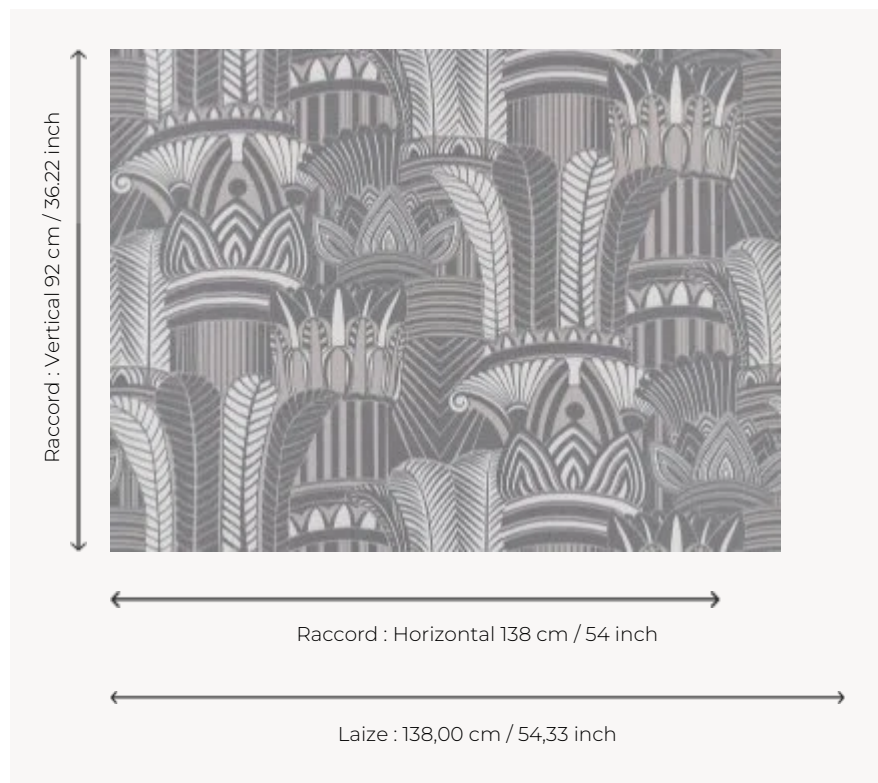

FP898001 EDFOU

Inspirée des chapiteaux des colonnes du temple d'Horus à Edfou et d'autres temples à Thèbes, cette impression chaîne contrecollée sur intissé ornée de papyrus portant le ciel sublime l'architecture spectaculaire et majestueuse de l'Égypte antique. Coordinné au tissu F3653 EDFOU.

FP898001 - Ombre

Pierre Frey

TYPE	Papiers peints imprimés grande largeur - Tissus contrecollés
COLLABORATION	Musée du Louvre
UNITÉ DE VENTE	Disponible au mètre
SUPPORT	INTISSÉ
COMPOSITION	38 % Lin - 32 % Polyester - 30 % Coton
LAIZE	138 cm / 54,33 inch
RACCORD	H: 138 cm - 54,00 inch V: 92 cm - 36,22 inch Raccord droit
POIDS	336 gr / m ²
ENTRETIEN	
EMARGEMENT	Emargé
POSE/DÉPOSE	Encoller le mur Arrachable à sec
CERTIFICATIONS	ASTM E84 Class A
NOTES	Bonne solidité à la lumière
INFORMATIONS	Irrégularité naturelle de la fibre
LIASSE	F9979PPFREY37 F9979PPFREY32

1 Couleurs

FP898001
Ombre