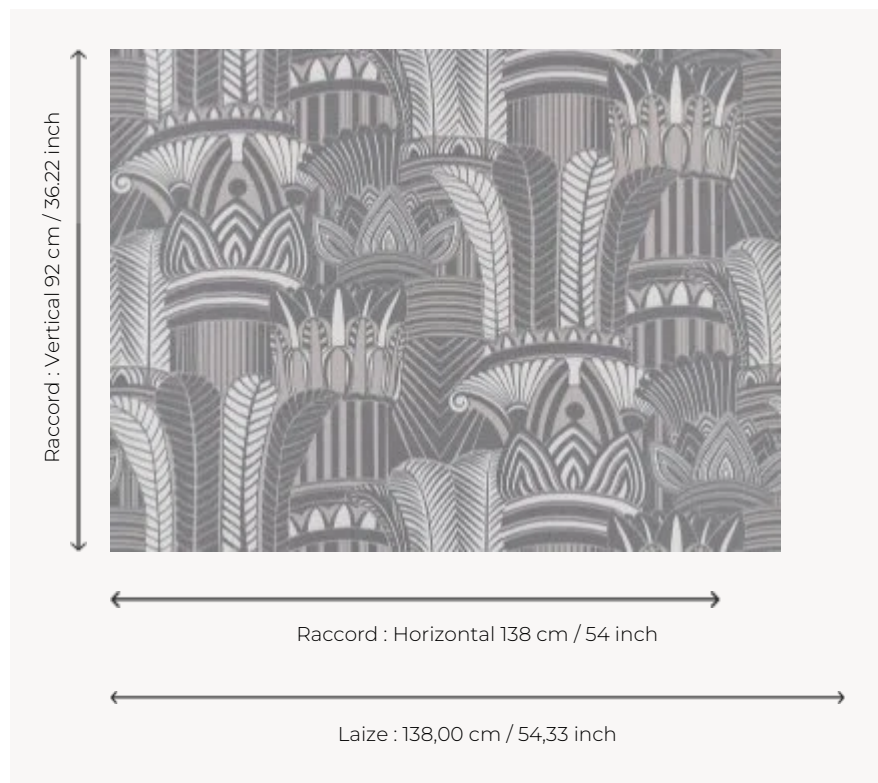

FP898001 EDFOU

Inspirée des chapiteaux des colonnes du temple d'Horus à Edfou et d'autres temples à Thèbes, cette impression chaîne contrecollée sur intissé ornée de papyrus portant le ciel sublime l'architecture spectaculaire et majestueuse de l'Égypte antique. Coordinné au tissu F3653 EDFOU.

FP898001 - Ombre

Pierre Frey

TYPE	Papiers peints imprimés grande largeur - Tissus contrecollés
COLLABORATION	Musée du Louvre
UNITÉ DE VENTE	Disponible au mètre
SUPPORT	INTISSE
COMPOSITION	38 % Lin - 32 % Polyester - 30 % Coton
LAIZE	138 cm / 54,33 inch
RACCORD	H: 138 cm - 54,00 inch V: 92 cm - 36,22 inch Raccord droit
POIDS	336 gr / m ²
ENTRETIEN	
EMARGEMENT	Emargé
POSE/DÉPOSE	Encoller le mur Arrachable à sec
CERTIFICATIONS	ASTM E84 Class A
NOTES	Bonne solidité à la lumière
INFORMATIONS	Irrégularité naturelle de la fibre
LIASSE	F9979PPFREY37 F9979PPFREY32

1 Couleurs

FP898001
Ombre