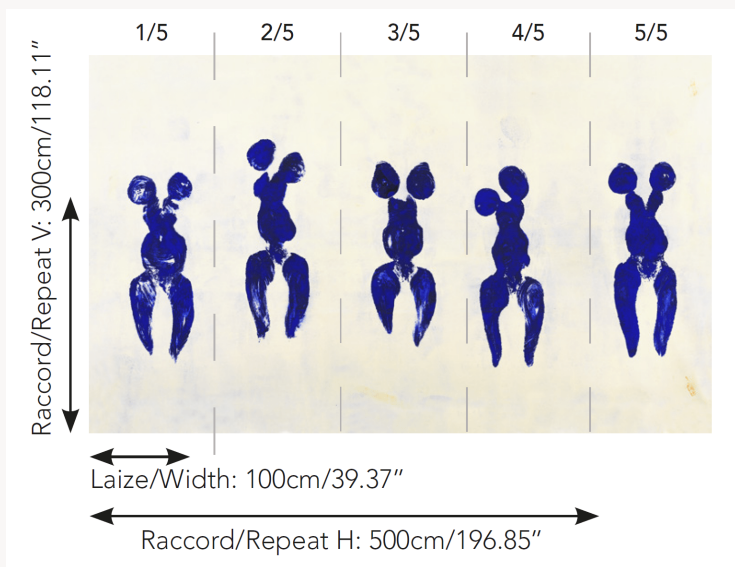

FP901001 YVES KLEIN EMPREINTE STATIQUE

Reproduction de l'œuvre « Anthropométrie de l'Époque Bleue », (ANT 82), d'Yves Klein. Cette anthropométrie est le résultat d'une performance où le corps d'un modèle, enduit de peinture, vient s'appliquer sur le support pictural. Pour Yves Klein, l'art est une quête de réalité et l'œuvre la trace de la communication de l'artiste avec le monde.

FP901001 - Bleuoutremer

Pierre Frey

TYPE	Papiers peints imprimés grande largeur - Papiers peints panoramiques
ARTISTE	Yves Klein
UNITÉ DE VENTE	OEuvre complète 300 cm x 500 cm (5 lés de 100 cm x 500 cm)
SUPPORT	INTISSE
COMPOSITION	-
LAIZE	100 cm / 39,37 inch
RACCORD	H: 500 cm - 196,00 inch V: 300 cm - 118,11 inch
POIDS	185 gr / m ²
ENTRETIEN	
EMARGEMENT	Emargé
POSE/DÉPOSE	Encoller le mur Arrachable à sec
CERTIFICATIONS	EUROCLASS B-s1,d0 ASTM E84 Class A
NOTES	Support non feu Bonne solidité à la lumière Vendu en oeuvre complète
INFORMATIONS	1 rouleau = 5 panneaux