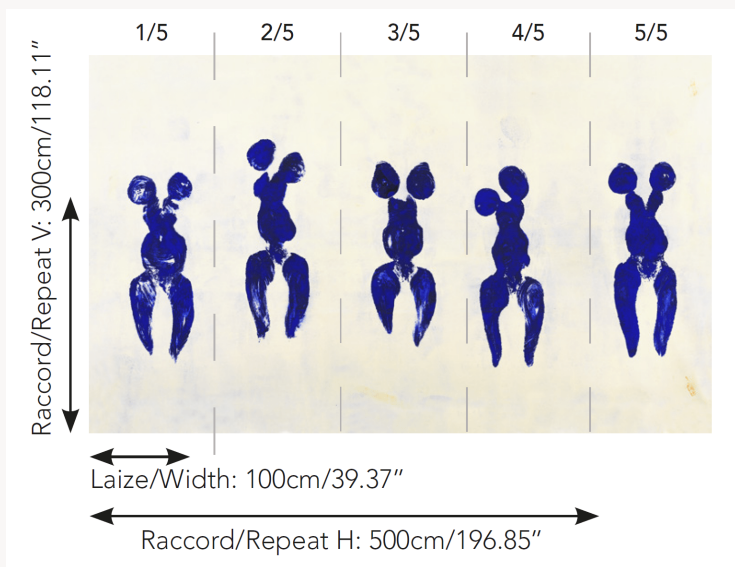

FP901001 YVES KLEIN ANT 82

Reproduction de l'œuvre « Anthropométrie de l'Époque Bleue », (ANT 82), d'Yves Klein. Cette anthropométrie est le résultat d'une performance où le corps d'un modèle, enduit de peinture, vient s'appliquer sur le support pictural. Pour Yves Klein, l'art est une quête de réalité et l'œuvre la trace de la communication de l'artiste avec le monde.

FP901001 - Bleuoutremer

Pierre Frey

TYPE	Papiers peints imprimés grande largeur - Papiers peints panoramiques
ARTISTE	Yves Klein
UNITÉ DE VENTE	Œuvre complète 300 cm x 500 cm (5 lés de 100 cm x 500 cm)
SUPPORT	INTISSE
COMPOSITION	-
LAIZE	100 cm / 39,37 inch
RACCORD	H: 500 cm - 196,00 inch V: 300 cm - 118,11 inch
POIDS	185 gr / m ²
ENTRETIEN	
EMARGEMENT	Emargé
POSE/DÉPOSE	Encoller le mur Arrachable à sec
CERTIFICATIONS	EUROCLASS B-s1,d0 ASTM E84 Class A
NOTES	Support non feu Bonne solidité à la lumière Vendu en oeuvre complète
INFORMATIONS	1 rouleau = 5 panneaux