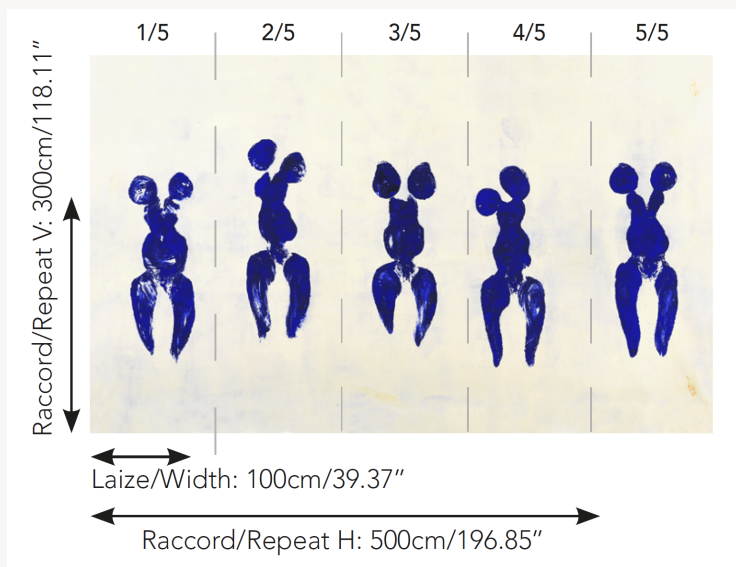

FP901001 YVES KLEIN ANT 82

Reproduction de l'œuvre « Anthropométrie de l'Époque Bleue », (ANT 82), d'Yves Klein. Cette anthropométrie est le résultat d'une performance où le corps d'un modèle, enduit de peinture, vient s'appliquer sur le support pictural. Pour Yves Klein, l'art est une quête de réalité et l'œuvre la trace de la communication de l'artiste avec le monde.

FP901001 - Bleuoutremer

Pierre Frey

TYPE	Papiers peints imprimés grande largeur - Papiers peints panoramiques
ARTISTE	Yves Klein
UNITÉ DE VENTE	Œuvre complète 300 cm x 500 cm (5 lés de 100 cm x 500 cm)
SUPPORT	INTISSE
COMPOSITION	-
LAIZE	100 cm / 39,37 inch
RACCORD	H: 500 cm - 196,00 inch V: 300 cm - 118,11 inch
POIDS	185 gr / m²
ENTRETIEN	
EMARGEMENT	Emargé
POSE/DÉPOSE	Encoller le mur Arrachable à sec
CERTIFICATIONS	EUROCLASS B-s1,d0 ASTM E84 Class A
NOTES	Support non feu Bonne solidité à la lumière Vendu en oeuvre complète
INFORMATIONS	1 rouleau = 5 panneaux