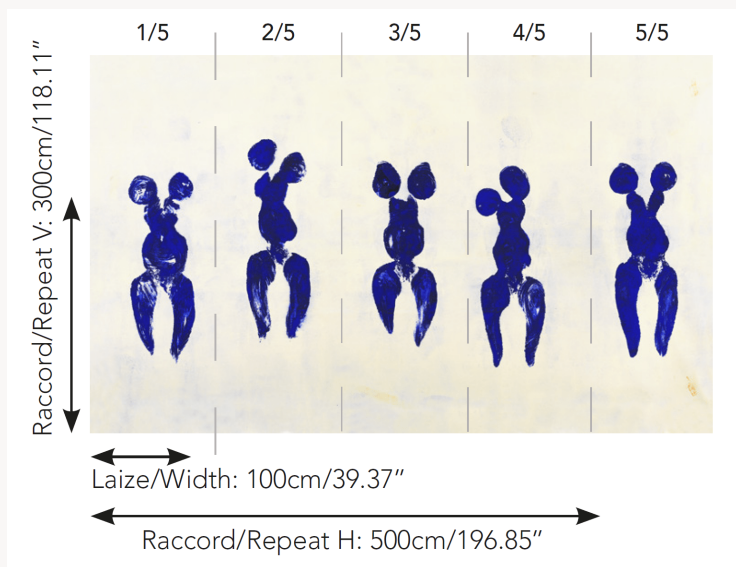

FP901001 YVES KLEIN ANT 82

Reproduction de l'œuvre « Anthropométrie de l'Époque Bleue », (ANT 82), d'Yves Klein. Cette anthropométrie est le résultat d'une performance où le corps d'un modèle, enduit de peinture, vient s'appliquer sur le support pictural. Pour Yves Klein, l'art est une quête de réalité et l'œuvre la trace de la communication de l'artiste avec le monde.

FP901001 - Bleuoutremer

Pierre Frey

TYPE	Papiers peints imprimés grande largeur - Papiers peints panoramiques
ARTISTE	Yves Klein
UNITÉ DE VENTE	Œuvre complète 300 cm x 500 cm (5 lés de 100 cm x 500 cm)
SUPPORT	INTISSE
COMPOSITION	-
LAIZE	100 cm / 39,37 inch
RACCORD	H: 500 cm - 196,00 inch V: 300 cm - 118,11 inch
POIDS	185 gr / m ²
ENTRETIEN	
EMARGEMENT	Emargé
POSE/DÉPOSE	Encoller le mur Arrachable à sec
CERTIFICATIONS	EUROCLASS B-s1,d0 ASTM E84 Class A
NOTES	Support non feu Bonne solidité à la lumière Vendu en oeuvre complète
INFORMATIONS	1 rouleau = 5 panneaux