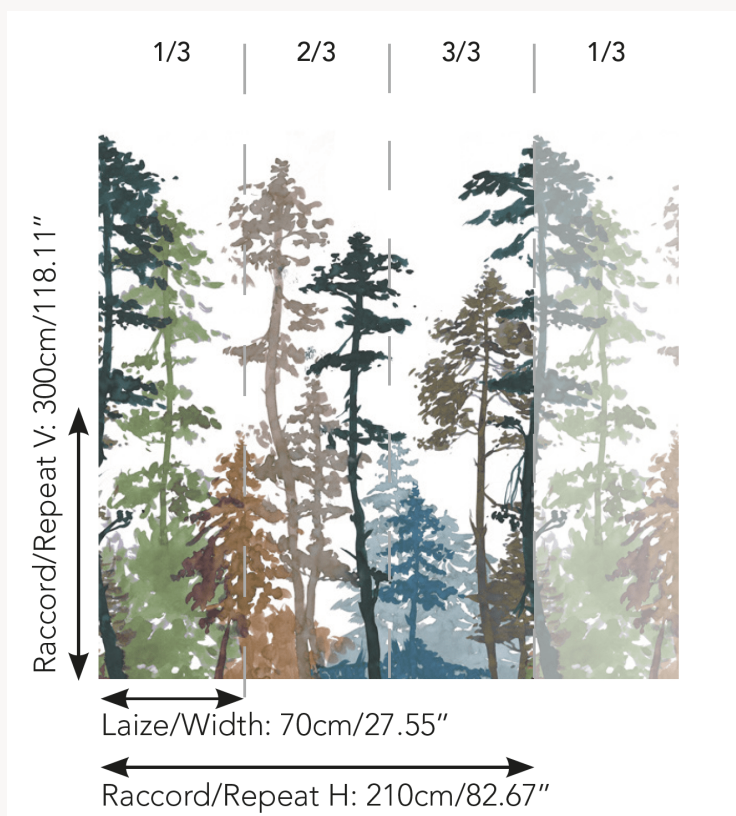

FP904001 LA SAPINIÈRE

Forêt de pins majestueux dessinée à l'encre. Quelle que soit la saison, l'été ou l'automne, ce panoramique nous entraîne loin du chaos de la ville. L'impression sur un support intissé de très haute qualité permet de retranscrire toutes les nuances de l'encre utilisée par l'artiste.

FP904001 - Automne

Pierre Frey

TYPE	Papiers peints imprimés petites largeurs - Papiers peints panoramiques
UNITÉ DE VENTE	Oeuvre complète 300 cm x 210 cm (3 lés de 70 cm x 210 cm)
SUPPORT	INTISSE
COMPOSITION	-
LAIZE	70 cm / 27,55 inch
RACCORD	H: 210 cm - 82,00 inch V: 300 cm - 118,11 inch
POIDS	135 gr / m²
ENTRETIEN	
EMARGEMENT	Emargé
POSE/DÉPOSE	Encoller le mur Arrachable à sec
CERTIFICATIONS	EUROCLASS B-s1,d0 ASTM E84 Class A
NOTES	Support non feu Bonne solidité à la lumière Vendu en oeuvre complète
INFORMATIONS	1 rouleau = 3 panneaux