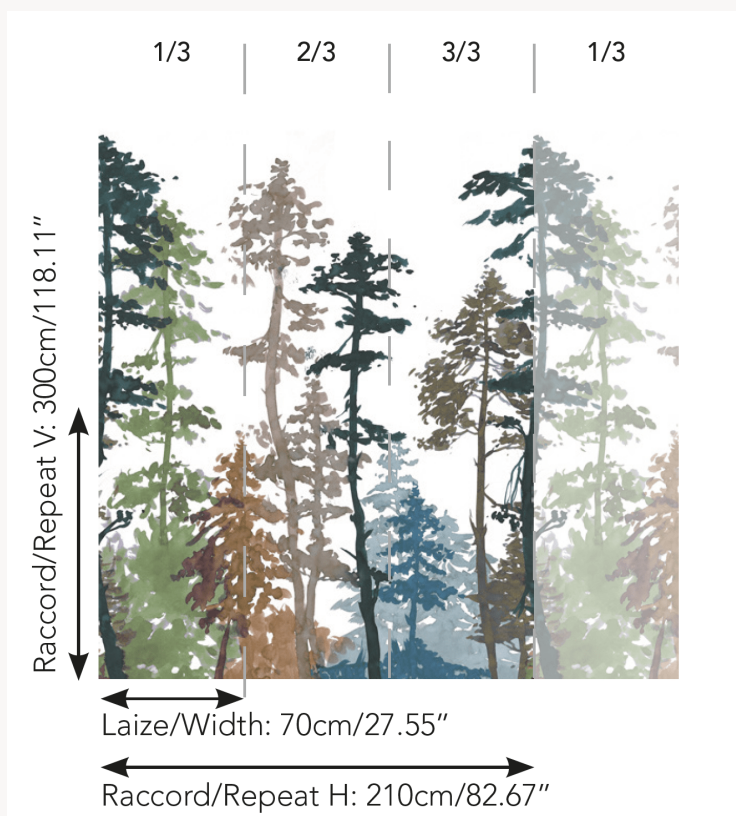

FP904001 LA SAPINIÈRE

Forêt de pins majestueux dessinée à l'encre. Quelle que soit la saison, l'été ou l'automne, ce panoramique nous entraîne loin du chaos de la ville. L'impression sur un support intissé de très haute qualité permet de retranscrire toutes les nuances de l'encre utilisée par l'artiste.

FP904001 - Automne

Pierre Frey

TYPE	Papiers peints imprimés petites largeurs - Papiers peints panoramiques
UNITÉ DE VENTE	Oeuvre complète 300 cm x 210 cm (3 lés de 70 cm x 210 cm)
SUPPORT	INTISSE
COMPOSITION	-
LAIZE	70 cm / 27,55 inch
RACCORD	H: 210 cm - 82,00 inch V: 300 cm - 118,11 inch
POIDS	135 gr / m ²
ENTRETIEN	
EMARGEMENT	Emargé
POSE/DÉPOSE	Encoller le mur Arrachable à sec
CERTIFICATIONS	EUROCLASS B-s1,d0 ASTM E84 Class A
NOTES	Support non feu Bonne solidité à la lumière Vendu en oeuvre complète
INFORMATIONS	1 rouleau = 3 panneaux

2 Couleurs

FP904001
Automne

FP904002
Ete