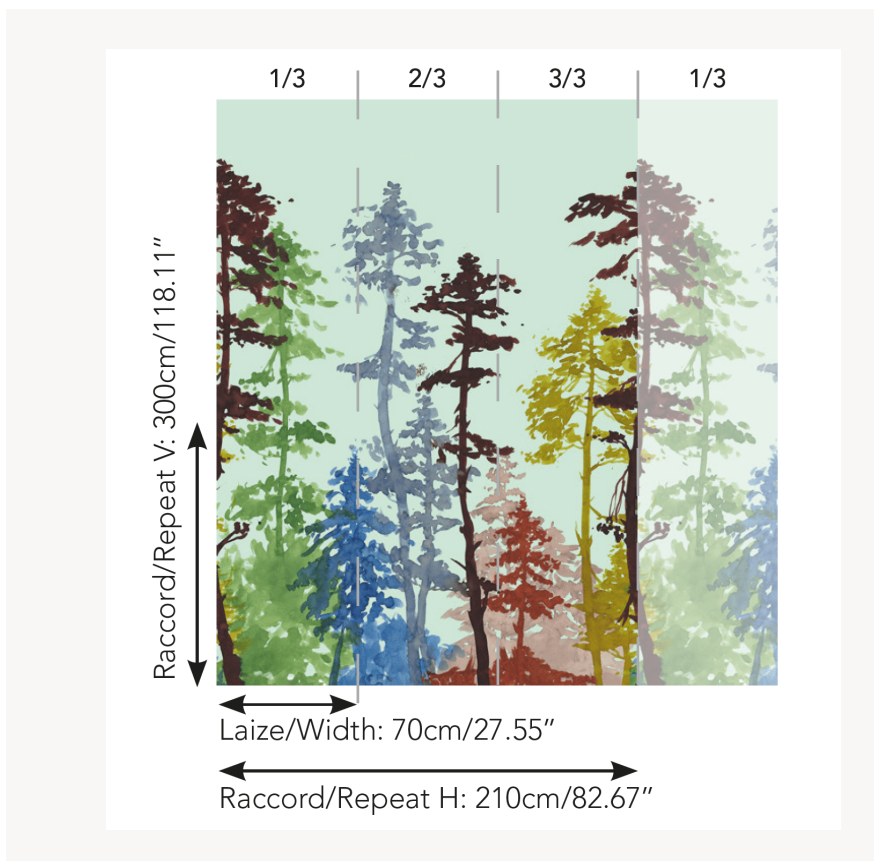

## FP904002 LA SAPINIÈRE

Forêt de pins majestueux dessinée à l'encre. Quelle que soit la saison, l'été ou l'automne, ce panoramique nous entraîne loin du chaos de la ville. L'impression sur un support intissé de très haute qualité permet de retranscrire toutes les nuances de l'encre utilisée par l'artiste.

### Pierre Frey

<b>TYPE</b>	Papier peints imprimés petites largeurs - Papiers peints panoramiques
<b>UNITÉ DE VENTE</b>	Oeuvre complète 300 cm x 210 cm ( 3 lés de 70 cm x 210 cm)
<b>SUPPORT</b>	INTISSE
<b>COMPOSITION</b>	-
<b>LAIZE</b>	70 cm / 27,55 inch
<b>RACCORD</b>	H: 210 cm - 82,00 inch V: 300 cm - 118,11 inch
<b>POIDS</b>	135 gr / m <sup>2</sup>
<b>ENTRETIEN</b>	
<b>EMARGEMENT</b>	Emargé
<b>POSE/DÉPOSE</b>	Encoller le mur Arrachable à sec
<b>CERTIFICATIONS</b>	EUROCLASS B-s1,d0 ASTM E84 Class A
<b>NOTES</b>	Support non feu Bonne solidité à la lumière Vendu en oeuvre complète
<b>INFORMATIONS</b>	1 rouleau = 3 panneaux

## 2 Couleurs

FP904001  
Automne

FP904002  
Ete