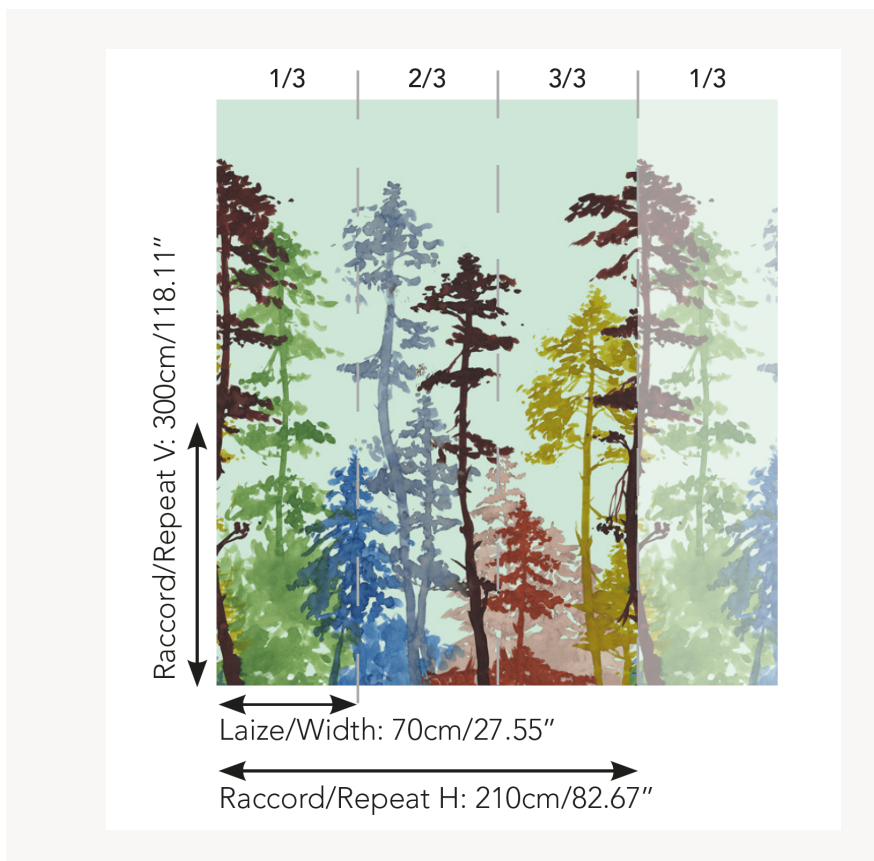

FP904002 LA SAPINIÈRE

Forêt de pins majestueux dessinée à l'encre. Quelle que soit la saison, l'été ou l'automne, ce panoramique nous entraîne loin du chaos de la ville. L'impression sur un support intissé de très haute qualité permet de retranscrire toutes les nuances de l'encre utilisée par l'artiste.

FP904002 - Ete

Pierre Frey

TYPE	Papier peints imprimés petites largeurs - Papiers peints panoramiques
UNITÉ DE VENTE	Oeuvre complète 300 cm x 210 cm (3 lés de 70 cm x 210 cm)
SUPPORT	INTISSE
COMPOSITION	-
LAIZE	70 cm / 27,55 inch
RACCORD	H: 210 cm - 82,00 inch V: 300 cm - 118,11 inch
POIDS	135 gr / m ²
ENTRETIEN	
EMARGEMENT	Emargé
POSE/DÉPOSE	Encoller le mur Arrachable à sec
CERTIFICATIONS	EUROCLASS B-s1,d0 ASTM E84 Class A
NOTES	Support non feu Bonne solidité à la lumière Vendu en oeuvre complète
INFORMATIONS	1 rouleau = 3 panneaux

2 Couleurs

FP904001
Automne

FP904002
Ete