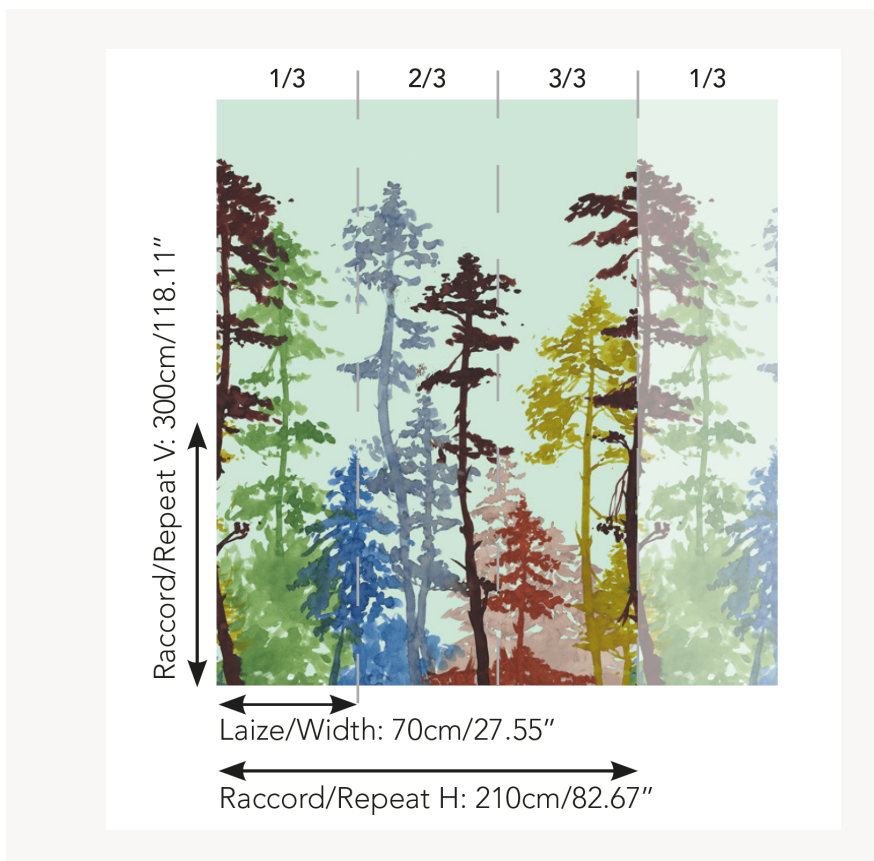

FP904002 LA SAPINIERE

Forêt de pins majestueux dessinée à l'encre. Quelle que soit la saison, l'été ou l'automne, ce panoramique nous entraîne loin du chaos de la ville. L'impression sur un support intissé de très haute qualité permet de retranscrire toutes les nuances de l'encre utilisée par l'artiste.

FP904002 - Ete

Pierre Frey

TYPE	Papier peint imprimé petites largeurs - Papiers peints panoramiques
UNITÉ DE VENTE	Oeuvre complète 300 cm x 210 cm (3 lés de 70 cm x 210 cm)
SUPPORT	INTISSE
COMPOSITION	-
LAIZE	70 cm / 27,55 inch
RACCORD	H: 210 cm - 82,00 inch V: 300 cm - 118,11 inch
POIDS	135 gr / m ²
ENTRETIEN	
EMARGEMENT	Emargé
POSE/DÉPOSE	Encoller le mur Arrachable à sec
CERTIFICATIONS	EUROCLASS B-s1,d0 ASTM E84 Class A
NOTES	Support non feu Bonne solidité à la lumière Vendu en oeuvre complète
INFORMATIONS	1 rouleau = 3 panneaux

2 Couleurs

FP904001
Automne

FP904002
Ete