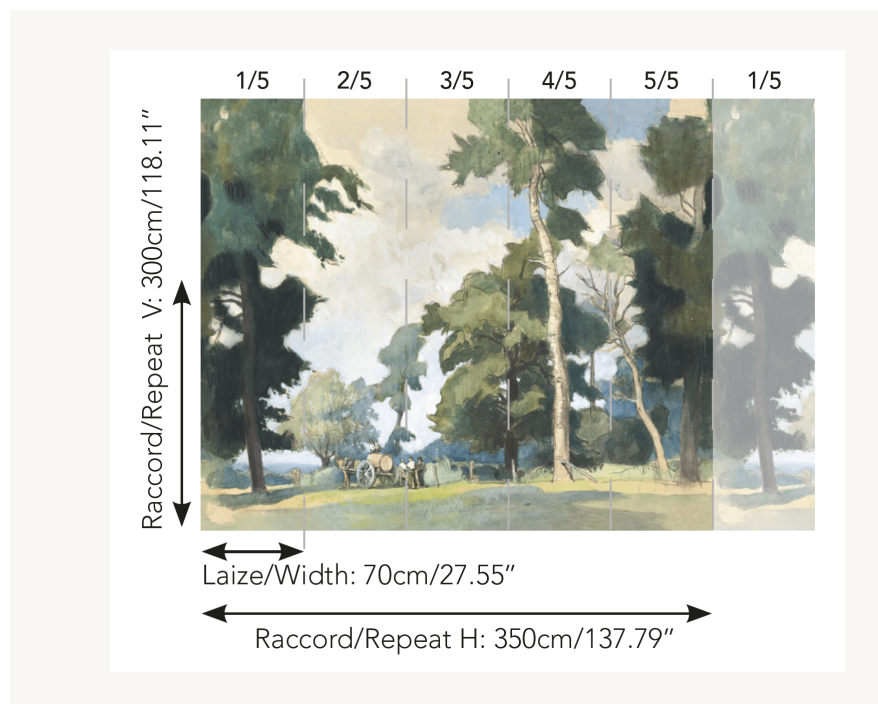

## FP905001 LA FORET DE CHANTILLY

Charmant paysage de l'Oise représentant des villageois auprès d'une charrette tirée par un cheval dans un décor de sous-bois paisible. Ce panoramique est réalisé à partir d'une aquarelle dénichée chez un brocanteur, signée Gabrielle Achenbach Wahl (1871-1958). Elle expose dans différents salons, notamment au salon des indépendants en 1909. Elle poursuit sa carrière jusqu'en 1936, date à laquelle on perd sa trace.

### Pierre Frey

<b>TYPE</b>	Papier peints imprimés petites largeurs - Papiers peints panoramiques
<b>UNITÉ DE VENTE</b>	OEuvre complète 300 cm x 350 cm ( 5 lés de 70 cm x 350 cm)
<b>SUPPORT</b>	INTISSE
<b>COMPOSITION</b>	-
<b>LAIZE</b>	70 cm / 27,55 inch
<b>RACCORD</b>	H: 350 cm - 137,00 inch V: 300 cm - 118,11 inch
<b>POIDS</b>	135 gr / m <sup>2</sup>
<b>ENTRETIEN</b>	
<b>EMARGEMENT</b>	Emargé
<b>POSE/DÉPOSE</b>	Encoller le mur Arrachable à sec
<b>CERTIFICATIONS</b>	EUROCLASS B-s1,d0 ASTM E84 Class A
<b>NOTES</b>	Support non feu Bonne solidité à la lumière Vendu en oeuvre complète
<b>INFORMATIONS</b>	1 rouleau = 5 panneaux