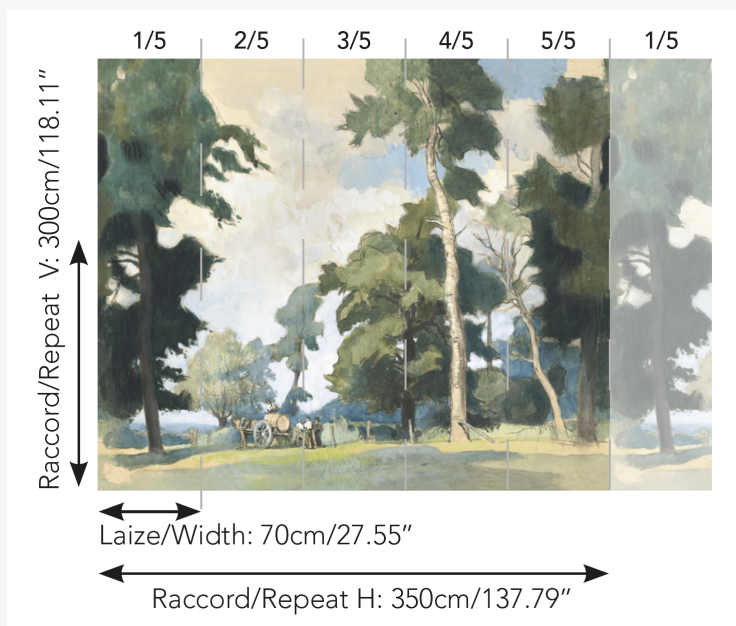

FP905001 LA FORET DE CHANTILLY

Charmant paysage de l'Oise représentant des villageois auprès d'une charrette tirée par un cheval dans un décor de sous-bois paisible. Ce panoramique est réalisé à partir d'une aquarelle dénichée chez un brocanteur, signée Gabrielle Achenbach Wahl (1871-1958). Elle expose dans différents salons, notamment au salon des indépendants en 1909. Elle poursuit sa carrière jusqu'en 1936, date à laquelle on perd sa trace.

FP905001 - Lichen

Pierre Frey

TYPE	Papier peints imprimés petites largeurs - Papiers peints panoramiques
UNITÉ DE VENTE	OEuvre complète 300 cm x 350 cm (5 lés de 70 cm x 350 cm)
SUPPORT	INTISSE
COMPOSITION	-
LAIZE	70 cm / 27,55 inch
RACCORD	H: 350 cm - 137,00 inch V: 300 cm - 118,11 inch
POIDS	135 gr / m ²
ENTRETIEN	
EMARGEMENT	Emargé
POSE/DÉPOSE	Encoller le mur Arrachable à sec
CERTIFICATIONS	EUROCLASS B-s1,d0 ASTM E84 Class A
NOTES	Support non feu Bonne solidité à la lumière Vendu en oeuvre complète
INFORMATIONS	1 rouleau = 5 panneaux