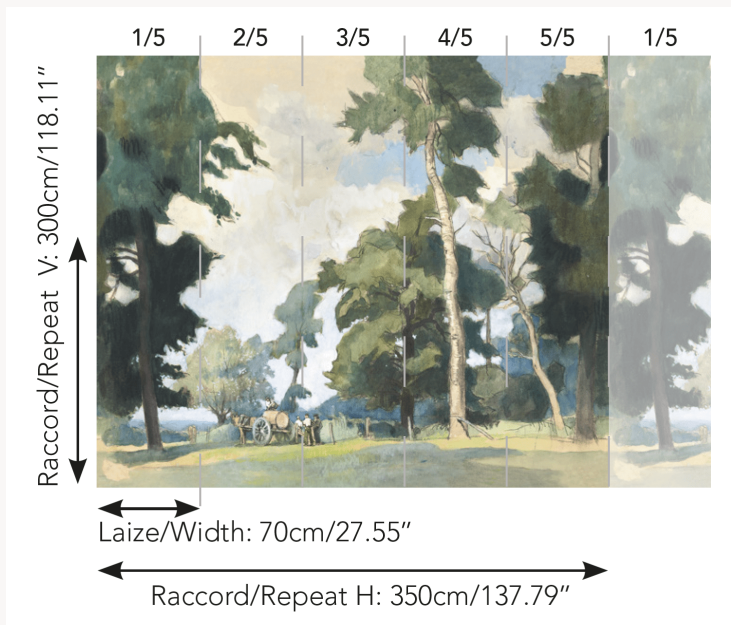

FP905001 LA FORET DE CHANTILLY

Charmant paysage de l'Oise représentant des villageois auprès d'une charrette tirée par un cheval dans un décor de sous-bois paisible. Ce panoramique est réalisé à partir d'une aquarelle dénichée chez un brocanteur, signée Gabrielle Achenbach Wahl (1871-1956). Elle expose dans différents salons, notamment au salon des indépendants en 1909. Elle poursuit sa carrière jusqu'en 1936, date à laquelle on perd sa trace.

FP905001 - Lichen

Pierre Frey

TYPE	Papier peints imprimés petites largeurs - Papiers peints panoramiques
UNITÉ DE VENTE	OEuvre complète 300 cm x 350 cm (5 lés de 70 cm x 350 cm)
SUPPORT	INTISSE
COMPOSITION	-
LAIZE	70 cm / 27,55 inch
RACCORD	H: 350 cm - 137,00 inch V: 300 cm - 118,11 inch
POIDS	135 gr / m ²
ENTRETIEN	
EMARGEMENT	Emargé
POSE/DÉPOSE	Encoller le mur Arrachable à sec
CERTIFICATIONS	EUROCLASS B-s1,d0 ASTM E84 Class A
NOTES	Support non feu Bonne solidité à la lumière Vendu en oeuvre complète
INFORMATIONS	1 rouleau = 5 panneaux