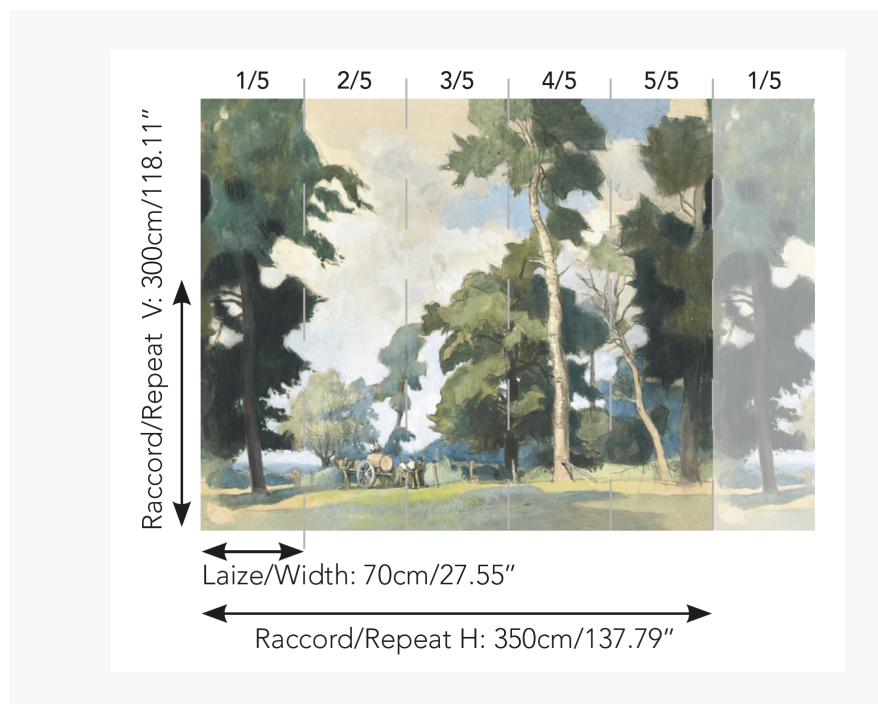

FP905001 LA FORET DE CHANTILLY

Charmant paysage de l'Oise représentant des villageois auprès d'une charrette tirée par un cheval dans un décor de sous-bois paisible. Ce panoramique est réalisé à partir d'une aquarelle dénichée chez un brocanteur, signée Gabrielle Achenbach Wahl (1871-1958). Elle expose dans différents salons, notamment au salon des indépendants en 1909. Elle poursuit sa carrière jusqu'en 1936, date à laquelle on perd sa trace.

FP905001 - Lichen

Pierre Frey

TYPE	Papier peints imprimés petites largeurs - Papiers peints panoramiques
UNITÉ DE VENTE	OEuvre complète 300 cm x 350 cm (5 lés de 70 cm x 350 cm)
SUPPORT	INTISSE
COMPOSITION	-
LAIZE	70 cm / 27,55 inch
RACCORD	H: 350 cm - 137,00 inch V: 300 cm - 118,11 inch
POIDS	135 gr / m ²
ENTRETIEN	
EMARGEMENT	Emargé
POSE/DÉPOSE	Encoller le mur Arrachable à sec
CERTIFICATIONS	EUROCLASS B-s1,d0 ASTM E84 Class A
NOTES	Support non feu Bonne solidité à la lumière Vendu en oeuvre complète
INFORMATIONS	1 rouleau = 5 panneaux