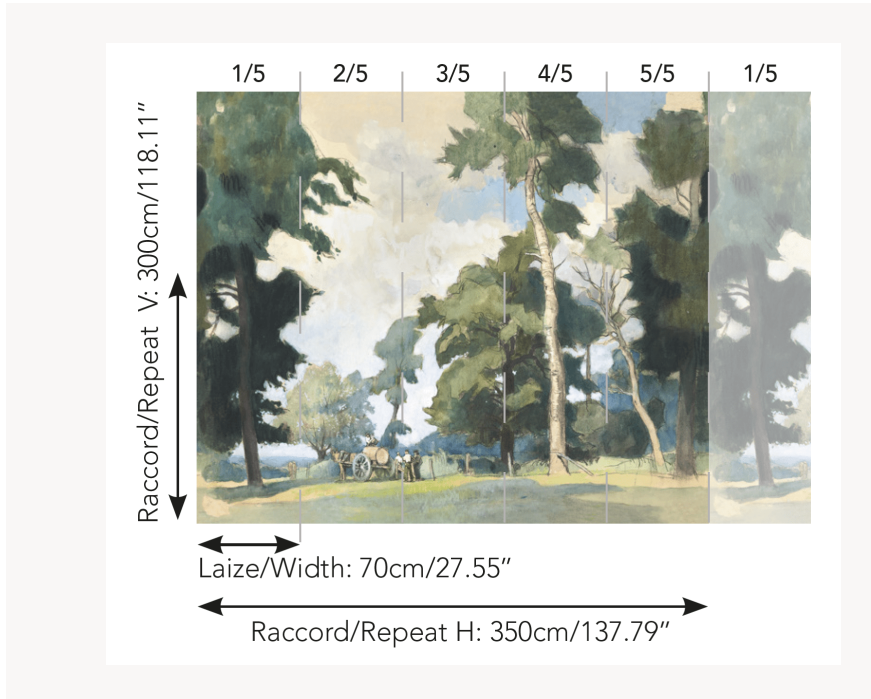

FP905001 LA FORET DE CHANTILLY

Charmant paysage de l'Oise représentant des villageois auprès d'une charrette tirée par un cheval dans un décor de sous-bois paisible. Ce panoramique est réalisé à partir d'une aquarelle dénichée chez un brocanteur, signée Gabrielle Achenbach Wahl (1871-1956). Elle expose dans différents salons, notamment au salon des indépendants en 1909. Elle poursuit sa carrière jusqu'en 1936, date à laquelle on perd sa trace.

FP905001 - Lichen

Pierre Frey

TYPE	Papier peints imprimés petites largeurs - Papiers peints panoramiques
UNITÉ DE VENTE	OEuvre complète 300 cm x 350 cm (5 lés de 70 cm x 350 cm)
SUPPORT	INTISSE
COMPOSITION	-
LAIZE	70 cm / 27,55 inch
RACCORD	H: 350 cm - 137,00 inch V: 300 cm - 118,11 inch
POIDS	135 gr / m ²
ENTRETIEN	
EMARGEMENT	Emargé
POSE/DÉPOSE	Encoller le mur Arrachable à sec
CERTIFICATIONS	EUROCLASS B-s1,d0 ASTM E84 Class A
NOTES	Support non feu Bonne solidité à la lumière Vendu en oeuvre complète
INFORMATIONS	1 rouleau = 5 panneaux