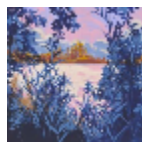

1 Couleurs

FP906001
Crepuscule