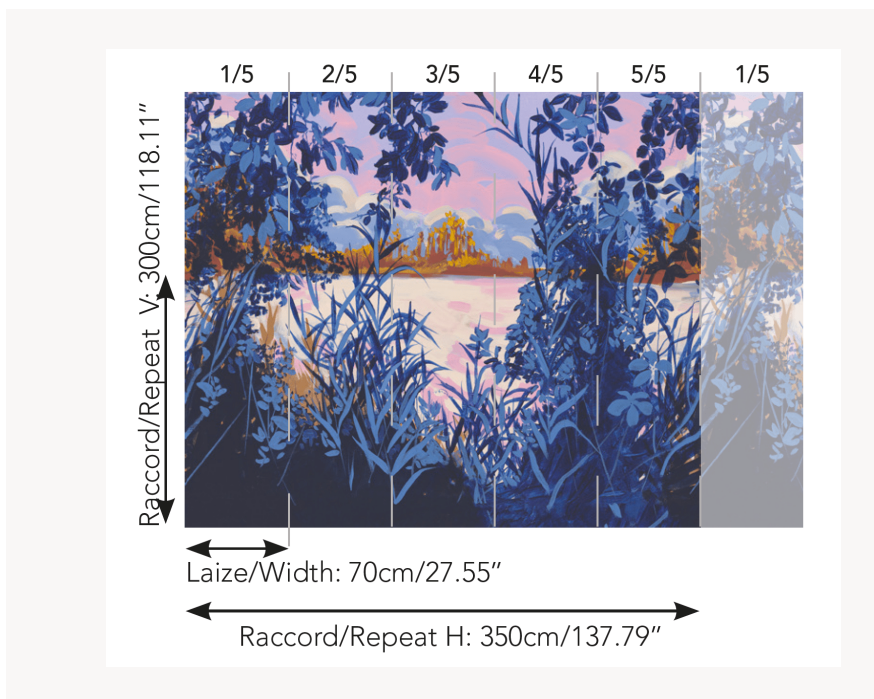

FP906001 LA PASSEE

L'artiste est passionné de nature. Ce paysage que le studio a souhaité nommer LA PASSEE, est réalisé à l'encre. Il nous amène, un soir d'été, au bord d'un étang calme et tranquille, propice à la flânerie ou à la méditation. L'impression numérique sur un support intissé de très haute qualité permet de retranscrire toutes les nuances des encres utilisées par l'artiste.

FP906001 - Crepuscule

Pierre Frey

TYPE	Papier peints imprimés petites largeurs - Papiers peints panoramiques
UNITÉ DE VENTE	OEuvre complète 300 cm x 350 cm (5 lés de 70 cm x 350 cm)
SUPPORT	INTISSE
COMPOSITION	-
LAIZE	70 cm / 27,55 inch
RACCORD	H: 350 cm - 137,00 inch V: 300 cm - 118,11 inch
POIDS	135 gr / m ²
ENTRETIEN	
EMARGEMENT	Emargé
POSE/DÉPOSE	Encoller le mur Arrachable à sec
CERTIFICATIONS	EUROCLASS B-s1,d0 ASTM E84 Class A
NOTES	Support non feu Bonne solidité à la lumière Vendu en oeuvre complète
INFORMATIONS	1 rouleau = 5 panneaux

1 Couleurs

FP906001
Crepuscule