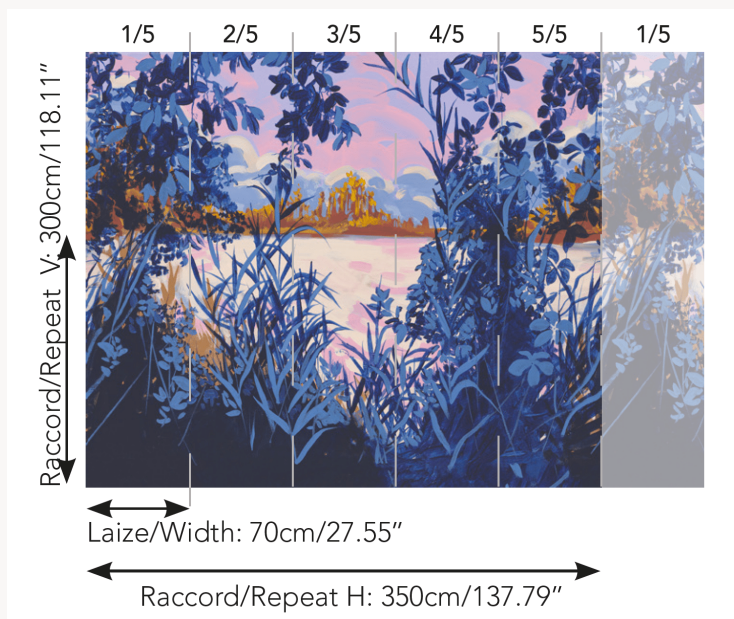

FP906001 LA PASSEE

L'artiste est passionné de nature. Ce paysage que le studio a souhaité nommer LA PASSEE, est réalisé à l'encre. Il nous amène, un soir d'été, au bord d'un étang calme et tranquille, propice à la flânerie ou à la méditation. L'impression numérique sur un support intissé de très haute qualité permet de retranscrire toutes les nuances des encres utilisées par l'artiste.

FP906001 - Crepuscule

Pierre Frey

TYPE	Papier peints imprimés petites largeurs - Papiers peints panoramiques
UNITÉ DE VENTE	OEuvre complète 300 cm x 350 cm (5 lés de 70 cm x 350 cm)
SUPPORT	INTISSE
COMPOSITION	-
LAIZE	70 cm / 27,55 inch
RACCORD	H: 350 cm - 137,00 inch V: 300 cm - 118,11 inch
POIDS	135 gr / m ²
ENTRETIEN	
EMARGEMENT	Emargé
POSE/DÉPOSE	Encoller le mur Arrachable à sec
CERTIFICATIONS	EUROCLASS B-s1,d0 ASTM E84 Class A
NOTES	Support non feu Bonne solidité à la lumière Vendu en oeuvre complète
INFORMATIONS	1 rouleau = 5 panneaux

1 Couleurs

FP906001
Crepuscule