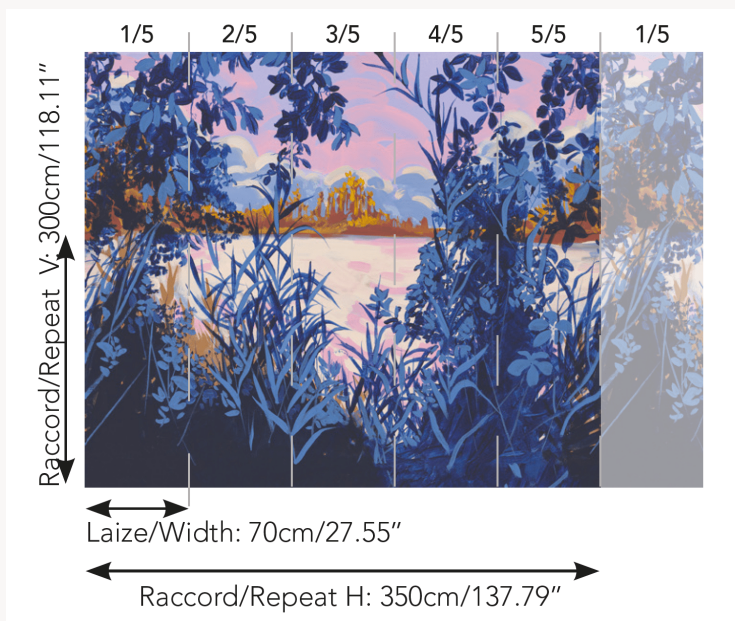

## FP906001 LA PASSEE

L'artiste est passionné de nature. Ce paysage que le studio a souhaité nommer LA PASSEE, est réalisé à l'encre. Il nous amène, un soir d'été, au bord d'un étang calme et tranquille, propice à la flânerie ou à la méditation. L'impression numérique sur un support intissé de très haute qualité permet de retranscrire toutes les nuances des encres utilisées par l'artiste.

### Pierre Frey

<b>TYPE</b>	Papier peint imprimé petites largeurs - Papiers peints panoramiques
<b>UNITÉ DE VENTE</b>	Oeuvre complète 300 cm x 350 cm ( 5 lés de 70 cm x 350 cm)
<b>SUPPORT</b>	INTISSE
<b>COMPOSITION</b>	-
<b>LAIZE</b>	70 cm / 27,55 inch
<b>RACCORD</b>	H: 350 cm - 137,00 inch V: 300 cm - 118,11 inch
<b>POIDS</b>	135 gr / m <sup>2</sup>
<b>ENTRETIEN</b>	
<b>EMARGEMENT</b>	Emargé
<b>POSE/DÉPOSE</b>	Encoller le mur Arrachable à sec
<b>CERTIFICATIONS</b>	EUROCLASS B-s1,d0 ASTM E84 Class A
<b>NOTES</b>	Support non feu Bonne solidité à la lumière Vendu en oeuvre complète
<b>INFORMATIONS</b>	1 rouleau = 5 panneaux