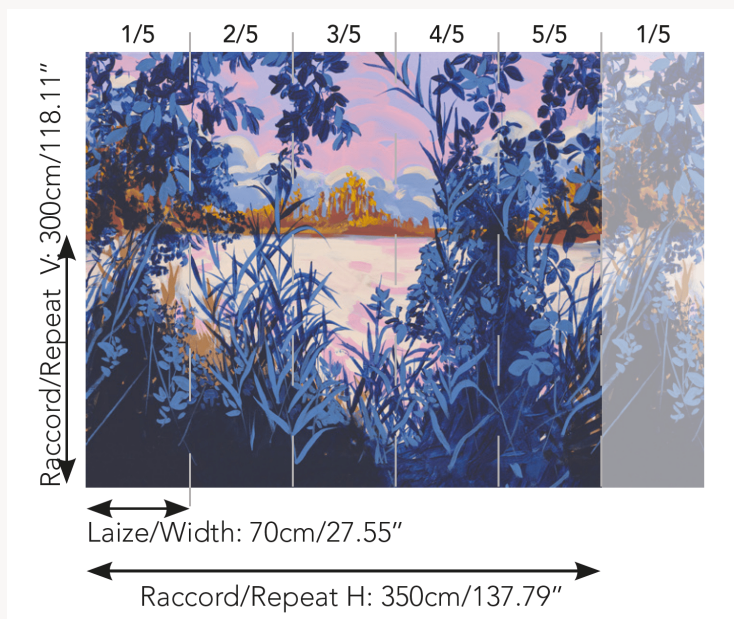

## FP906001 LA PASSEE

L'artiste est passionné de nature. Ce paysage que le studio a souhaité nommer LA PASSEE, est réalisé à l'encre. Il nous amène, un soir d'été, au bord d'un étang calme et tranquille, propice à la flânerie ou à la méditation. L'impression numérique sur un support intissé de très haute qualité permet de retranscrire toutes les nuances des encres utilisées par l'artiste.

### Pierre Frey

<b>TYPE</b>	Papier peints imprimés petites largeurs - Papiers peints panoramiques
<b>UNITÉ DE VENTE</b>	OEuvre complète 300 cm x 350 cm ( 5 lés de 70 cm x 350 cm)
<b>SUPPORT</b>	INTISSE
<b>COMPOSITION</b>	-
<b>LAIZE</b>	70 cm / 27,55 inch
<b>RACCORD</b>	H: 350 cm - 137,00 inch V: 300 cm - 118,11 inch
<b>POIDS</b>	135 gr / m <sup>2</sup>
<b>ENTRETIEN</b>	
<b>EMARGEMENT</b>	Emargé
<b>POSE/DÉPOSE</b>	Encoller le mur Arrachable à sec
<b>CERTIFICATIONS</b>	EUROCLASS B-s1,d0 ASTM E84 Class A
<b>NOTES</b>	Support non feu Bonne solidité à la lumière Vendu en oeuvre complète
<b>INFORMATIONS</b>	1 rouleau = 5 panneaux