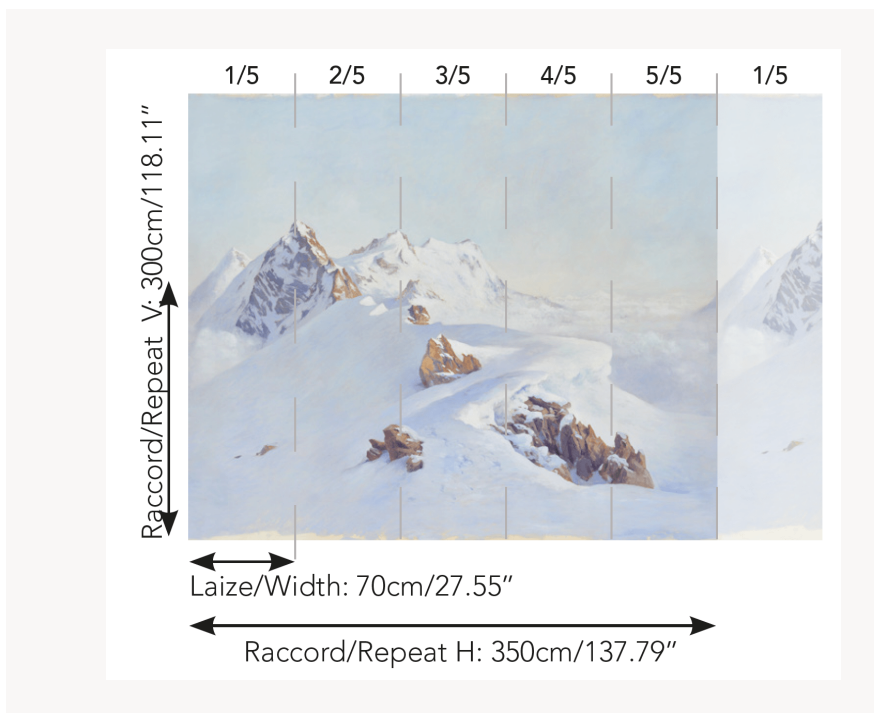

FP908001 MASSIF DU TITLIS

Le peintre nous transporte à 3238 mètres d'altitude, jusqu'au sommet du Titlis, au centre de la Suisse, dans les Alpes uranaises. Inspiré par les grands Maîtres du passé, Titien, Véronèse, Tiepolo, et bien d'autres, l'artiste séduit par la technique de sa peinture hyperréaliste. Le spectateur est ici immergé dans un décor époustouffant, aérien et rafraîchissant !

FP908001 - Neige

Pierre Frey

| | |
|-----------------------|---|
| TYPE | Papier peints imprimés petites largeurs - Papiers peints panoramiques |
| UNITÉ DE VENTE | OEuvre complète 300 cm x 350 cm (5 lés de 70 cm x 350 cm) |
| SUPPORT | INTISSE |
| COMPOSITION | - |
| LAIZE | 70 cm / 27,55 inch |
| RACCORD | H: 350 cm - 137,00 inch V: 300 cm - 118,11 inch |
| POIDS | 185 gr / m ² |
| ENTRETIEN |  |
| EMARGEMENT | Emargé |
| POSE/DÉPOSE | Encoller le mur Arrachable à sec |
| CERTIFICATIONS | EUROCLASS B-s1,d0 ASTM E84 Class A |
| NOTES | Support non feu Bonne solidité à la lumière Vendu en oeuvre complète |
| INFORMATIONS | 1 rouleau = 5 panneaux |

1 Couleurs

FP908001
Neige