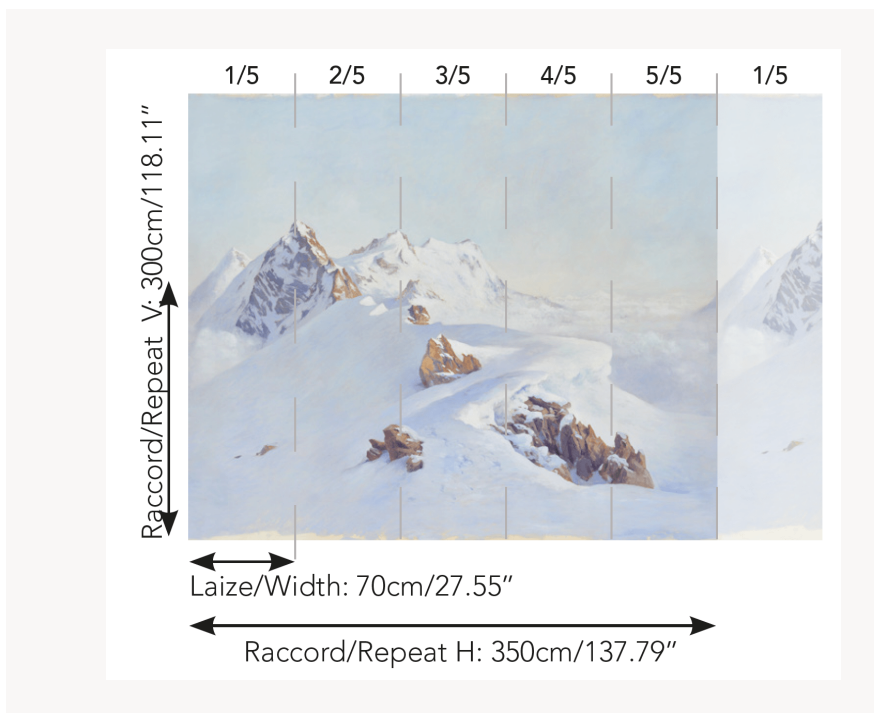

FP908001 MASSIF DU TITLIS

Le peintre nous transporte à 3238 mètres d'altitude, jusqu'au sommet du Titlis, au centre de la Suisse, dans les Alpes uranaises. Inspiré par les grands Maîtres du passé, Titien, Véronèse, Tiepolo, et bien d'autres, l'artiste séduit par la technique de sa peinture hyperréaliste. Le spectateur est ici immergé dans un décor époustouffant, aérien et rafraîchissant !

FP908001 - Neige

Pierre Frey

TYPE	Papier peints imprimés petites largeurs - Papiers peints panoramiques
UNITÉ DE VENTE	OEuvre complète 300 cm x 350 cm (5 lés de 70 cm x 350 cm)
SUPPORT	INTISSE
COMPOSITION	-
LAIZE	70 cm / 27,55 inch
RACCORD	H: 350 cm - 137,00 inch V: 300 cm - 118,11 inch
POIDS	185 gr / m ²
ENTRETIEN	
EMARGEMENT	Emargé
POSE/DÉPOSE	Encoller le mur Arrachable à sec
CERTIFICATIONS	EUROCLASS B-s1,d0 ASTM E84 Class A
NOTES	Support non feu Bonne solidité à la lumière Vendu en oeuvre complète
INFORMATIONS	1 rouleau = 5 panneaux

1 Couleurs

FP908001
Neige