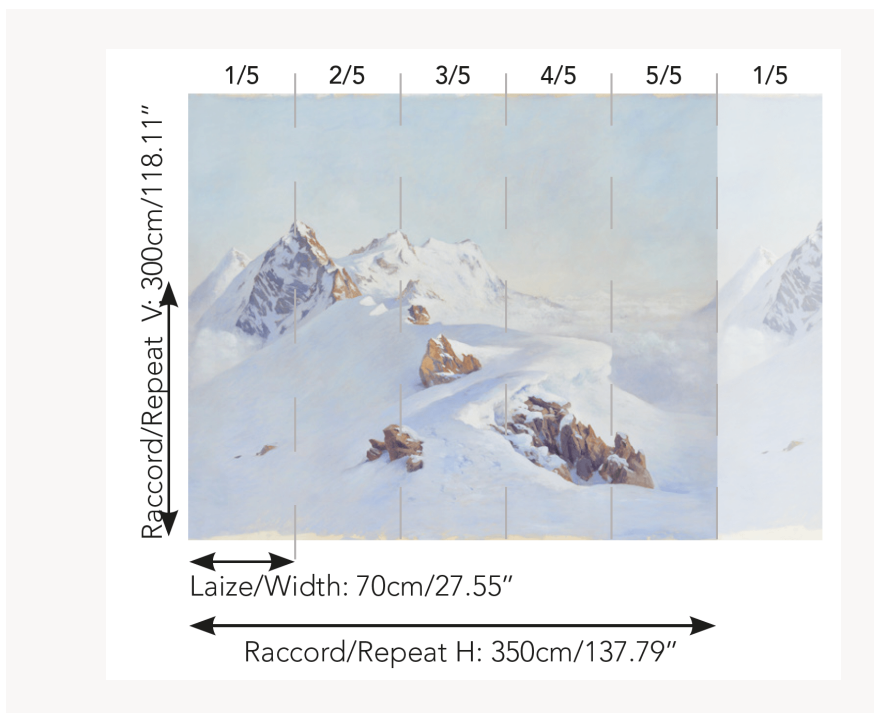

## FP908001 MASSIF DU TITLIS

Le peintre nous transporte à 3238 mètres d'altitude, jusqu'au sommet du Titlis, au centre de la Suisse, dans les Alpes uranaises. Inspiré par les grands Maîtres du passé, Titien, Véronèse, Tiepolo, et bien d'autres, l'artiste séduit par la technique de sa peinture hyperréaliste. Le spectateur est ici immergé dans un décor époustouffant, aérien et rafraîchissant !

### FP908001 - Neige

### Pierre Frey

<b>TYPE</b>	Papier peints imprimés petites largeurs - Papiers peints panoramiques
<b>UNITÉ DE VENTE</b>	OEuvre complète 300 cm x 350 cm ( 5 lés de 70 cm x 350 cm)
<b>SUPPORT</b>	INTISSE
<b>COMPOSITION</b>	-
<b>LAIZE</b>	70 cm / 27,55 inch
<b>RACCORD</b>	H: 350 cm - 137,00 inch V: 300 cm - 118,11 inch
<b>POIDS</b>	185 gr / m <sup>2</sup>
<b>ENTRETIEN</b>	
<b>EMARGEMENT</b>	Emargé
<b>POSE/DÉPOSE</b>	Encoller le mur Arrachable à sec
<b>CERTIFICATIONS</b>	EUROCLASS B-s1,d0 ASTM E84 Class A
<b>NOTES</b>	Support non feu Bonne solidité à la lumière Vendu en oeuvre complète
<b>INFORMATIONS</b>	1 rouleau = 5 panneaux

# 1 Couleurs

FP908001  
Neige