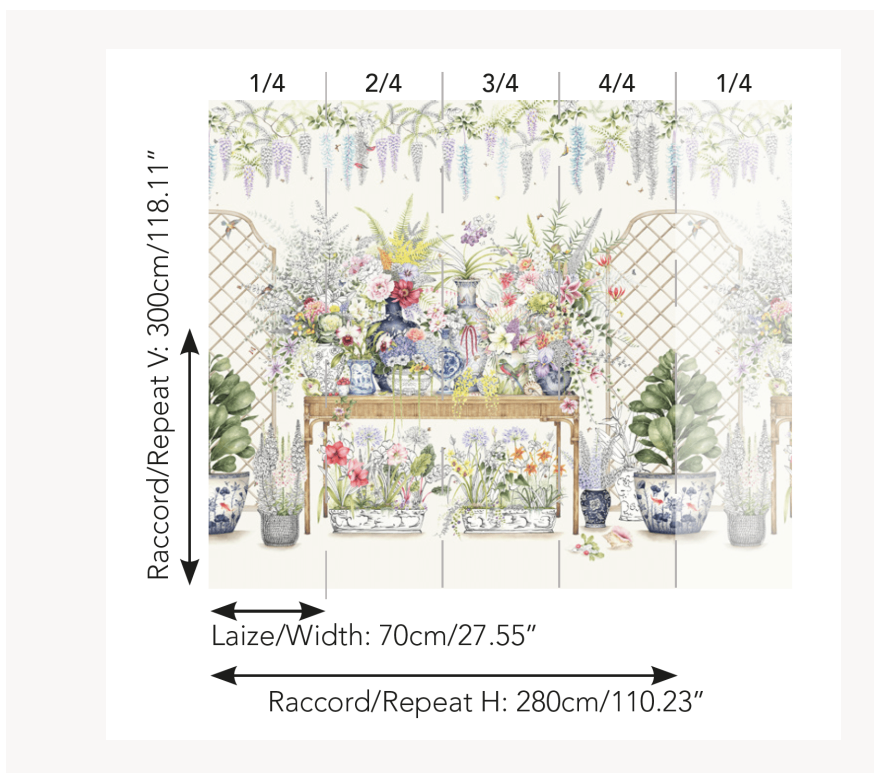

## FP909001 LA CEREMONIE FLEURIE

Artiste spécialisée dans les décors botaniques, Kelly Higgs explore ici le thème de la profusion. Cette œuvre fourmille de détails raffinés que l'on ne cesse de découvrir au fur et à mesure de la contemplation. Il aura fallu pas moins d'une année entière de travail passionné pour réaliser cet incroyable décor !

### Pierre Frey

<b>TYPE</b>	Papier peints imprimés petites largeurs - Papiers peints panoramiques
<b>UNITÉ DE VENTE</b>	OEuvre complète 300 cm x 280 cm ( 4 lés de 70 cm x 280 cm)
<b>SUPPORT</b>	INTISSE
<b>COMPOSITION</b>	-
<b>LAIZE</b>	70 cm / 27,55 inch
<b>RACCORD</b>	H: 280 cm - 110,00 inch V: 300 cm - 118,11 inch
<b>POIDS</b>	185 gr / m <sup>2</sup>
<b>ENTRETIEN</b>	
<b>EMARGEMENT</b>	Emargé
<b>POSE/DÉPOSE</b>	Encoller le mur Arrachable à sec
<b>CERTIFICATIONS</b>	EUROCLASS B-s1,d0 ASTM E84 Class A
<b>NOTES</b>	Support non feu Bonne solidité à la lumière Vendu en oeuvre complète
<b>INFORMATIONS</b>	1 rouleau = 4 panneaux