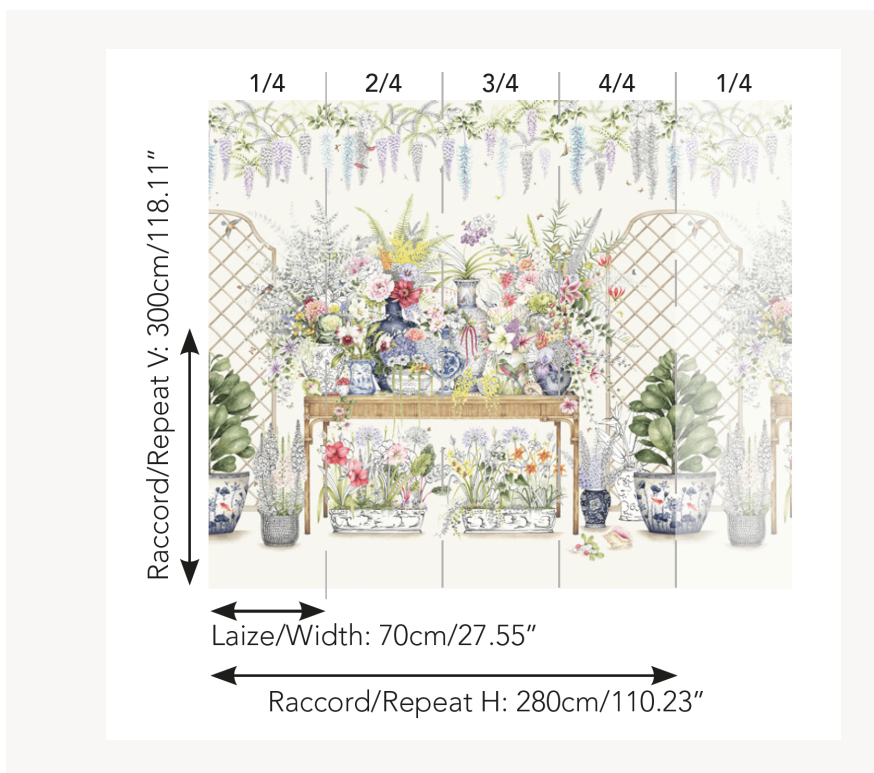

FP909001 LA CEREMONIE FLEURIE

Artiste spécialisée dans les décors botaniques, Kelly Higgs explore ici le thème de la profusion. Cette œuvre fourmille de détails raffinés que l'on ne cesse de découvrir au fur et à mesure de la contemplation. Il aura fallu pas moins d'une année entière de travail passionné pour réaliser cet incroyable décor !

FP909001 - Multicolore

Pierre Frey

TYPE	Papier peints imprimés petites largeurs - Papiers peints panoramiques
UNITÉ DE VENTE	OEuvre complète 300 cm x 280 cm (4 lés de 70 cm x 280 cm)
SUPPORT	INTISSE
COMPOSITION	-
LAIZE	70 cm / 27,55 inch
RACCORD	H: 280 cm - 110,00 inch V: 300 cm - 118,11 inch
POIDS	185 gr / m ²
ENTRETIEN	
EMARGEMENT	Emargé
POSE/DÉPOSE	Encoller le mur Arrachable à sec
CERTIFICATIONS	EUROCLASS B-s1,d0 ASTM E84 Class A
NOTES	Support non feu Bonne solidité à la lumière Vendu en oeuvre complète
INFORMATIONS	1 rouleau = 4 panneaux