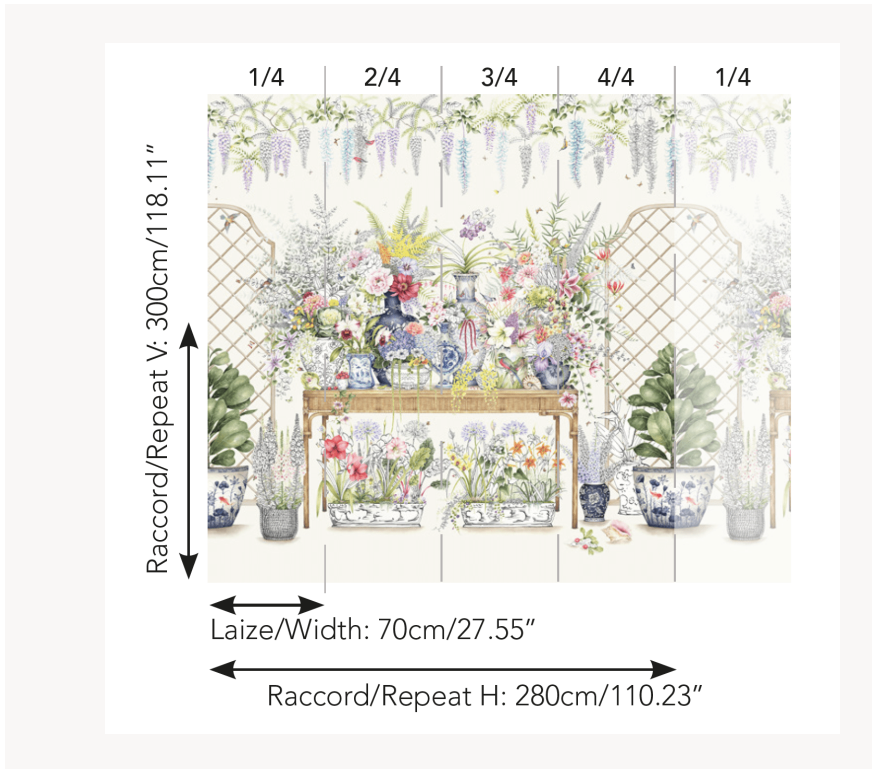

FP909001 LA CEREMONIE FLEURIE

Artiste spécialisée dans les décors botaniques, Kelly Higgs explore ici le thème de la profusion. Cette œuvre fourmille de détails raffinés que l'on ne cesse de découvrir au fur et à mesure de la contemplation. Il aura fallu pas moins d'une année entière de travail passionné pour réaliser cet incroyable décor !

FP909001 - Multicolore

Pierre Frey

TYPE	Papier peints imprimés petites largeurs - Papiers peints panoramiques
UNITÉ DE VENTE	OEuvre complète 300 cm x 280 cm (4 lés de 70 cm x 280 cm)
SUPPORT	INTISSE
COMPOSITION	-
LAIZE	70 cm / 27,55 inch
RACCORD	H: 280 cm - 110,00 inch V: 300 cm - 118,11 inch
POIDS	185 gr / m ²
ENTRETIEN	
EMARGEMENT	Emargé
POSE/DÉPOSE	Encoller le mur Arrachable à sec
CERTIFICATIONS	EUROCLASS B-s1,d0 ASTM E84 Class A
NOTES	Support non feu Bonne solidité à la lumière Vendu en oeuvre complète
INFORMATIONS	1 rouleau = 4 panneaux