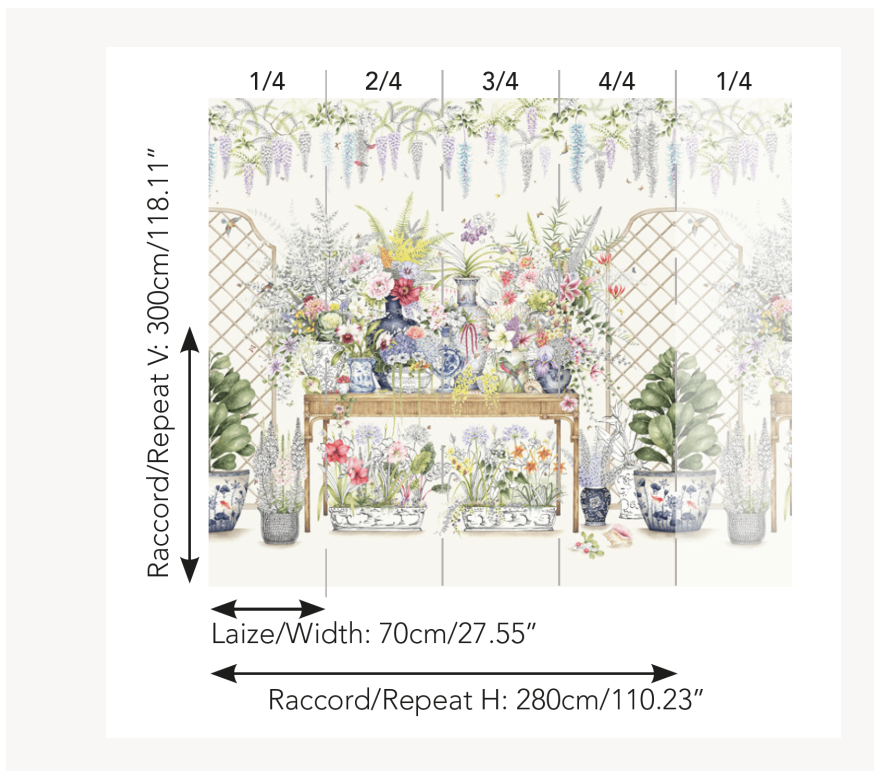

## FP909001 LA CEREMONIE FLEURIE

Artiste spécialisée dans les décors botaniques, Kelly Higgs explore ici le thème de la profusion. Cette œuvre fourmille de détails raffinés que l'on ne cesse de découvrir au fur et à mesure de la contemplation. Il aura fallu pas moins d'une année entière de travail passionné pour réaliser cet incroyable décor !

### Pierre Frey

<b>TYPE</b>	Papier peints imprimés petites largeurs - Papiers peints panoramiques
<b>UNITÉ DE VENTE</b>	OEuvre complète 300 cm x 280 cm ( 4 lés de 70 cm x 280 cm)
<b>SUPPORT</b>	INTISSE
<b>COMPOSITION</b>	-
<b>LAIZE</b>	70 cm / 27,55 inch
<b>RACCORD</b>	H: 280 cm - 110,00 inch V: 300 cm - 118,11 inch
<b>POIDS</b>	185 gr / m <sup>2</sup>
<b>ENTRETIEN</b>	
<b>EMARGEMENT</b>	Emargé
<b>POSE/DÉPOSE</b>	Encoller le mur Arrachable à sec
<b>CERTIFICATIONS</b>	EUROCLASS B-s1,d0 ASTM E84 Class A
<b>NOTES</b>	Support non feu Bonne solidité à la lumière Vendu en oeuvre complète
<b>INFORMATIONS</b>	1 rouleau = 4 panneaux