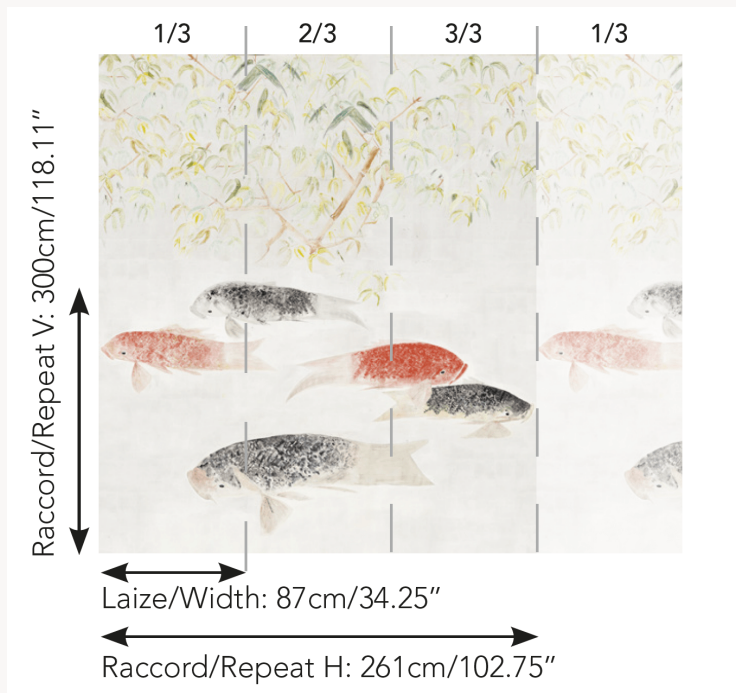

FP911001 LES CARPES

Des carpes rouges et argentées semblent nager paisiblement sous les bambous. Trésor trouvé chez un antiquaire Londonien, le paravent chinois dont est issu le motif du panoramique est d'une beauté à couper le souffle ! Le choix du support en soie et lurex réfléchit la lumière et reproduit avec authenticité le charme de la peinture sur soie de l'original.

FP911001 - Argent

Pierre Frey

TYPE	Papier peints imprimés petites largeurs - Papiers peints panoramiques - Tissus contrecollés
UNITÉ DE VENTE	OEuvre complète 300 cm x 261 cm (3 lés de 87 cm x 261 cm)
SUPPORT	INTISSE
COMPOSITION	65 % Soie - 35 % fil métallisé Lurex
LAIZE	87 cm / 34,25 inch
RACCORD	H: 261 cm - 102,00 inch V: 300 cm - 118,11 inch Raccord droit
POIDS	224 gr / m ²
ENTRETIEN	
EMARGEMENT	Emargé
POSE/DÉPOSE	Encoller le mur Arrachable au mouillé
NOTES	Bonne solidité à la lumière Vendu en oeuvre complète
INFORMATIONS	1 rouleau = 3 panneaux