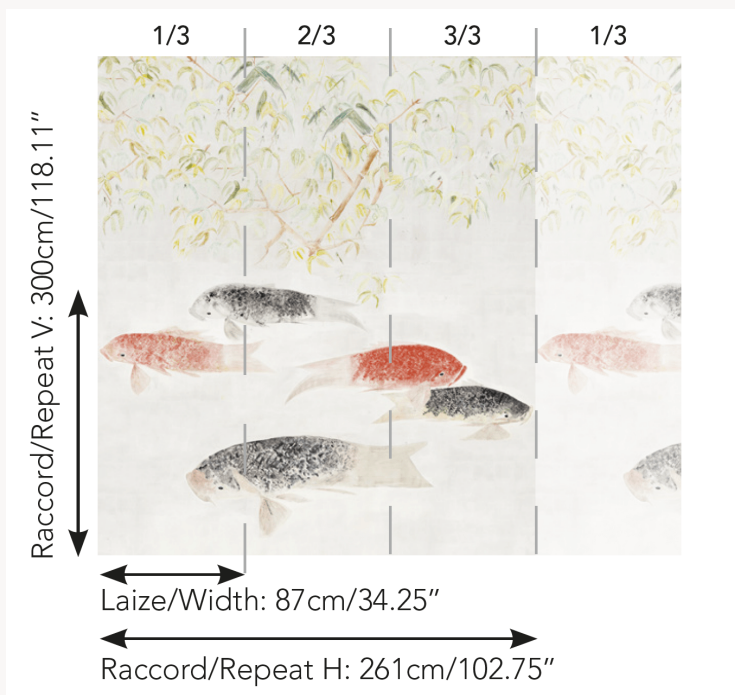

FP911001 LES CARPES

Des carpes rouges et argentées semblent nager paisiblement sous les bambous. Trésor trouvé chez un antiquaire Londonien, le paravent chinois dont est issu le motif du panoramique est d'une beauté à couper le souffle ! Le choix du support en soie et lurex réfléchit la lumière et reproduit avec authenticité le charme de la peinture sur soie de l'original.

FP911001 - Argent

Pierre Frey

TYPE	Papier peints imprimés petites largeurs - Papiers peints panoramiques - Tissus contrecollés
UNITÉ DE VENTE	OEuvre complète 300 cm x 261 cm (3 lés de 87 cm x 261 cm)
SUPPORT	INTISSE
COMPOSITION	65 % Soie - 35 % fil métallisé Lurex
LAIZE	87 cm / 34,25 inch
RACCORD	H: 261 cm - 102,00 inch V: 300 cm - 118,11 inch Raccord droit
POIDS	224 gr / m ²
ENTRETIEN	
EMARGEMENT	Emargé
POSE/DÉPOSE	Encoller le mur Arrachable au mouillé
NOTES	Bonne solidité à la lumière Vendu en oeuvre complète
INFORMATIONS	1 rouleau = 3 panneaux