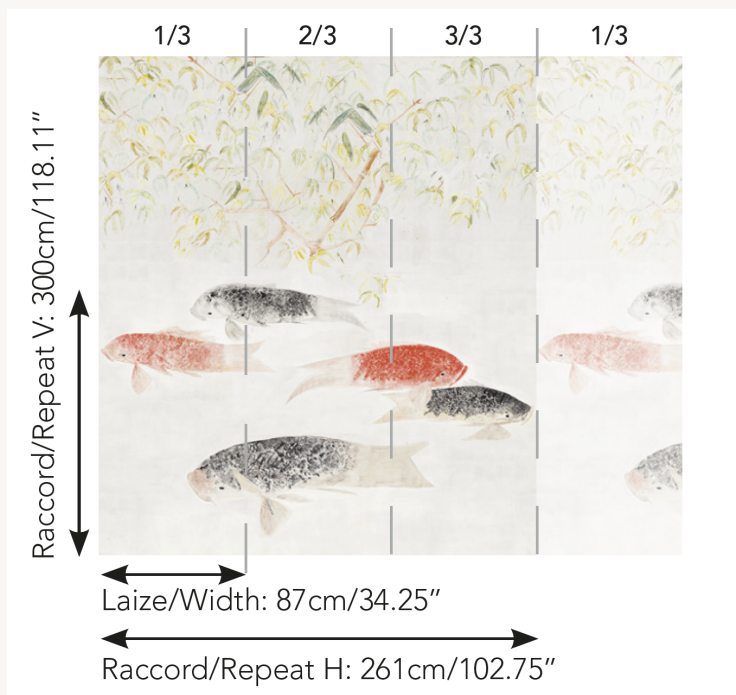

FP911001 LES CARPES

Des carpes rouges et argentées semblent nager paisiblement sous les bambous. Trésor trouvé chez un antiquaire Londonien, le paravent chinois dont est issu le motif du panoramique est d'une beauté à couper le souffle ! Le choix du support en soie et lurex réfléchit la lumière et reproduit avec authenticité le charme de la peinture sur soie de l'original.

FP911001 - Argent

Pierre Frey

TYPE	Papier peints imprimés petites largeurs - Papiers peints panoramiques - Tissus contrecollés
UNITÉ DE VENTE	OEuvre complète 300 cm x 261 cm (3 lés de 87 cm x 261 cm)
SUPPORT	INTISSE
COMPOSITION	65 % Soie - 35 % fil métallisé Lurex
LAIZE	87 cm / 34,25 inch
RACCORD	H: 261 cm - 102,00 inch V: 300 cm - 118,11 inch Raccord droit
POIDS	224 gr / m ²
ENTRETIEN	
EMARGEMENT	Emargé
POSE/DÉPOSE	Encoller le mur Arrachable au mouillé
NOTES	Bonne solidité à la lumière Vendu en oeuvre complète
INFORMATIONS	1 rouleau = 3 panneaux